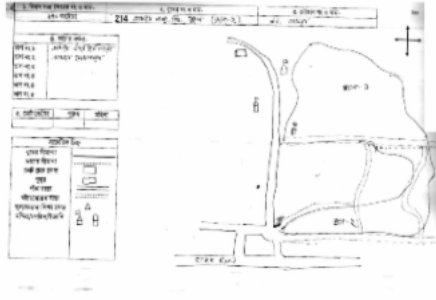

Nazri Naksha