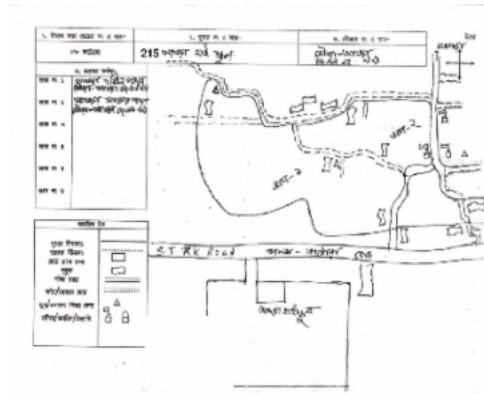

Nazri Naksha