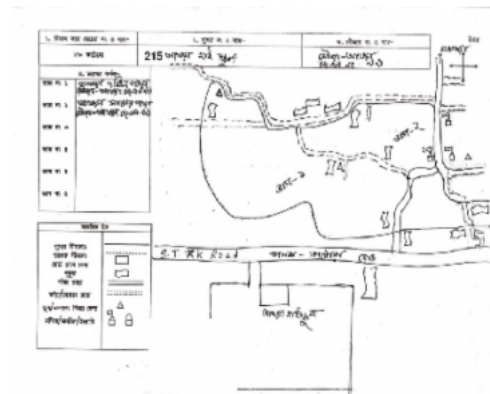

নির্বাচক নিবন্ধন আধিকারিকের স্বাক্ষর

Nazri Naksha

Google Map View

Polling Station Building Front View

Polling Station Front View

Cad View

Key MAP View

1 নাম : তনুশ্রী পাল (মন্ডল) স্বামীর নাম: রাজীব পাল বাড়ির নং : n0128 বয়স : 36 লিঙ্গ : মহিলা	TLK1102979 ফটো উপলব্ধ	2 নাম : বিজয় কর্মকার পিতার নাম: সন্তোষ কর্মকার বাড়ির নং : n0001 বয়স : 35 লিঙ্গ : পুরুষ	TLK1102730 ফটো উপলব্ধ	3 নাম : সান্তনা কর্মকার স্বামীর নাম: সন্তোষ কর্মকার বাড়ির নং : n0001 বয়স : 60 লিঙ্গ : মহিলা	TLK2462505 ফটো উপলব্ধ
4 নাম : সন্তোষ কর্মকার পিতার নাম: নন্দকুমার কর্মকার বাড়ির নং : n0001 বয়স : 70 লিঙ্গ : পুরুষ	WB/40/279/018530 ফটো উপলব্ধ	5 নাম : কিরণ কর্মকার পিতার নাম: সন্তোষ কর্মকার বাড়ির নং : n0001 বয়স : 28 লিঙ্গ : পুরুষ	TLK1719749 ফটো উপলব্ধ	6 নাম : লিপিকা ঘোষ (কর্মকার) স্বামীর নাম: কিরণ কর্মকার বাড়ির নং : nং0001 বয়স : 24 লিঙ্গ : মহিলা	TLK2223014 ফটো উপলব্ধ
7 নাম : তপন কোনাই মায়ের নাম: দুলালী কোনাই বাড়ির নং : এন0091 বয়স : 36 লিঙ্গ : পুরুষ	TLK2502987 ফটো উপলব্ধ	8 নাম : পূর্ণিমা কোনাই (মণ্ডল) স্বামীর নাম: তপন কোনাই বাড়ির নং : n0091 বয়স : 28 লিঙ্গ : মহিলা	TLK1719830 ফটো উপলব্ধ	9 নাম : দুলালী কোনাই স্বামীর নাম: আশীষ কোনাই বাড়ির নং : nং0091 বয়স : 64 লিঙ্গ : মহিলা	TLK2223782 ফটো উপলব্ধ
10 নাম : গজানন কোনাই পিতার নাম: জীবন কোনাই বাড়ির নং : n0002 বয়স : 80 লিঙ্গ : পুরুষ	TLK2540516 ফটো উপলব্ধ	11 নাম : মিনতী কোনাই স্বামীর নাম: গজানন কোনাই বাড়ির নং : n0002 বয়স : 68 লিঙ্গ : মহিলা	TLK2540508 ফটো উপলব্ধ	12 নাম : উত্তম কোনাই পিতার নাম: গজানন কোনাই বাড়ির নং : n0002 বয়স : 45 লিঙ্গ : পুরুষ	HGD1544311 ফটো উপলব্ধ
13 নাম : খুশি কোনাই স্বামীর নাম: উত্তম কোনাই বাড়ির নং : n0002 বয়স : 38 লিঙ্গ : মহিলা	TLK1102748 ফটো উপলব্ধ	14 নাম : রিয়া কোনাই পিতার নাম: উত্তম কোনাই বাড়ির নং : এন0002 বয়স : 21 লিঙ্গ : মহিলা	TLK2543270 ফটো উপলব্ধ	15 নাম : জয়া কোনাই স্বামীর নাম: মুক্তিপদ কোনাই বাড়ির নং : n0018 বয়স : 56 লিঙ্গ : মহিলা	WB/40/279/018139 ফটো উপলব্ধ
16 নাম : মুক্তিপদ কোনাই পিতার নাম: লেবন কোনাই বাড়ির নং : n0018 বয়স : 62 লিঙ্গ : পুরুষ	WB/40/279/018278 ফটো উপলব্ধ	17 নাম : খোকন কোনাই পিতার নাম: ভুতনাথ কোনাই বাড়ির নং : n0003 বয়স : 30 লিঙ্গ : পুরুষ	TLK1530864 ফটো উপলব্ধ	18 নাম : অর্চনা কোনাই স্বামীর নাম: ভুতনাথ কোনাই বাড়ির নং : n0003 বয়স : 48 লিঙ্গ : মহিলা	WB/40/279/018133 ফটো উপলব্ধ
19 নাম : তপন কোনাই পিতার নাম: আনন্দ কোনাই বাড়ির নং : n0124 বয়স : 52 লিঙ্গ : পুরুষ	WB/40/279/018303 ফটো উপলব্ধ	20 নাম : বাবু কোনাই পিতার নাম: মুক্তিপদ কোনাই বাড়ির নং : n0018 বয়স : 33 লিঙ্গ : পুরুষ	TLK1287879 ফটো উপলব্ধ	21 নাম : সুলেখা মন্ডল কোনাই স্বামীর নাম: বাবু কোনাই বাড়ির নং : এন001৮ বয়স : 20 লিঙ্গ : মহিলা	TLK2577088 ফটো উপলব্ধ
22 নাম : সবিতা মহলদার স্বামীর নাম: হিমাংশু মহলদার বাড়ির নং : n0091 বয়স : 63 লিঙ্গ : মহিলা	WB/40/279/018237 ফটো উপলব্ধ	23 নাম : হরপ্রসাদ মহলদার পিতার নাম: হিমাংশু মহলদার বাড়ির নং : n0091 বয়স : 42 লিঙ্গ : পুরুষ	HGD2522985 ফটো উপলব্ধ	24 নাম : কবিতা ঘোষ স্বামীর নাম: সুভাষ ঘোষ বাড়ির নং : n0067 বয়স : 49 লিঙ্গ : মহিলা	HGD1412311 ফটো উপলব্ধ
25 নাম : সুভাষ চন্দ্র ঘোষ পিতার নাম: যামিনী ঘোষ বাড়ির নং : n0067 বয়স : 62 লিঙ্গ : পুরুষ	TLK2399806 ফটো উপলব্ধ	26 নাম : জয়শ্রী ঘোষ স্বামীর নাম: জয়দেব ঘোষ বাড়ির নং : n0066 বয়স : 52 লিঙ্গ : মহিলা	HGD1412303 ফটো উপলব্ধ	27 নাম : ছবি ঘোষ স্বামীর নাম: উত্তম ঘোষ বাড়ির নং : n0065 বয়স : 50 লিঙ্গ : মহিলা	WB/40/279/018321 ফটো উপলব্ধ
28 নাম : কাকলী ঘোষ স্বামীর নাম: বিনয় ঘোষ বাড়ির নং : n0060 বয়স : 43 লিঙ্গ : মহিলা	HGD2171056 ফটো উপলব্ধ	29 নাম : বিনয় ঘোষ পিতার নাম: রহিত ঘোষ বাড়ির নং : n0060 বয়স : 45 লিঙ্গ : পুরুষ	HGD2171049 ফটো উপলব্ধ	E2 30 নাম : রানু ঘোষ স্বামীর নাম: রোহিত ঘোষ বাড়ির নং : n0060 বয়স : 60 লিঙ্গ : মহিলা	WB/40/279/018320 ফটো উপলব্ধ