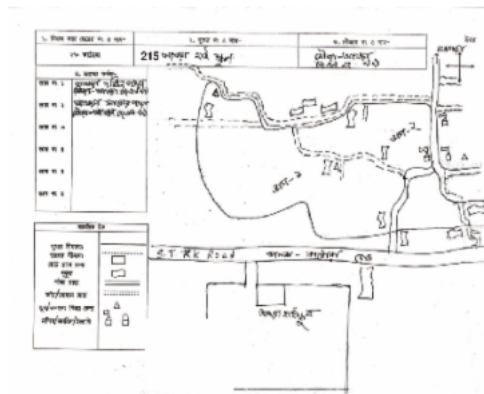

নির্বাচক নিবন্ধন আধিকারিকের স্বাক্ষর

Nazri Naksha

Google Map View

Polling Station Building Front View

Polling Station Front View

Cad View

Key MAP View

1 নাম : তনুশ্রী পাল (মন্ডল) স্বামীর নাম: রাজীব পাল বাড়ির নং : n0128 বয়স : 36 লিঙ্গ : মহিলা	TLK1102979 ফটো উপলব্ধ	2 নাম : বিজয় কর্মকার পিতার নাম: সন্তোষ কর্মকার বাড়ির নং : n0001 বয়স : 35 লিঙ্গ : পুরুষ	TLK1102730 ফটো উপলব্ধ	3 নাম : সান্তনা কর্মকার স্বামীর নাম: সন্তোষ কর্মকার বাড়ির নং : n0001 বয়স : 60 লিঙ্গ : মহিলা	TLK2462505 ফটো উপলব্ধ
4 নাম : সন্তোষ কর্মকার পিতার নাম: নন্দকুমার কর্মকার বাড়ির নং : n0001 বয়স : 70 লিঙ্গ : পুরুষ	WB/40/279/018530 ফটো উপলব্ধ	5 নাম : কিরণ কর্মকার পিতার নাম: সন্তোষ কর্মকার বাড়ির নং : n0001 বয়স : 28 লিঙ্গ : পুরুষ	TLK1719749 ফটো উপলব্ধ	6 নাম : লিপিকা ঘোষ (কর্মকার) স্বামীর নাম: কিরণ কর্মকার বাড়ির নং : nং0001 বয়স : 24 লিঙ্গ : মহিলা	TLK2223014 ফটো উপলব্ধ
7 নাম : তপন কোনাই মায়ের নাম: দুলালী কোনাই বাড়ির নং : এন0091 বয়স : 36 লিঙ্গ : পুরুষ	TLK2502987 ফটো উপলব্ধ	8 নাম : পূর্ণিমা কোনাই (মণ্ডল) স্বামীর নাম: তপন কোনাই বাড়ির নং : n0091 বয়স : 28 লিঙ্গ : মহিলা	TLK1719830 ফটো উপলব্ধ	9 নাম : দুলালী কোনাই স্বামীর নাম: আশীষ কোনাই বাড়ির নং : nং0091 বয়স : 64 লিঙ্গ : মহিলা	TLK2223782 ফটো উপলব্ধ
10 নাম : গজানন কোনাই পিতার নাম: জীবন কোনাই বাড়ির নং : n0002 বয়স : 80 লিঙ্গ : পুরুষ	TLK2540516 ফটো উপলব্ধ	11 নাম : মিনতী কোনাই স্বামীর নাম: গজানন কোনাই বাড়ির নং : n0002 বয়স : 68 লিঙ্গ : মহিলা	TLK2540508 ফটো উপলব্ধ	12 নাম : উত্তম কোনাই পিতার নাম: গজানন কোনাই বাড়ির নং : n0002 বয়স : 45 লিঙ্গ : পুরুষ	HGD1544311 ফটো উপলব্ধ
13 নাম : খুশি কোনাই স্বামীর নাম: উত্তম কোনাই বাড়ির নং : n0002 বয়স : 38 লিঙ্গ : মহিলা	TLK1102748 ফটো উপলব্ধ	14 নাম : রিয়া কোনাই পিতার নাম: উত্তম কোনাই বাড়ির নং : এন0002 বয়স : 21 লিঙ্গ : মহিলা	TLK2543270 ফটো উপলব্ধ	15 নাম : জয়া কোনাই স্বামীর নাম: মুক্তিপদ কোনাই বাড়ির নং : n0018 বয়স : 56 লিঙ্গ : মহিলা	WB/40/279/018139 ফটো উপলব্ধ
16 নাম : মুক্তিপদ কোনাই পিতার নাম: লেবন কোনাই বাড়ির নং : n0018 বয়স : 62 লিঙ্গ : পুরুষ	WB/40/279/018278 ফটো উপলব্ধ	17 নাম : খোকন কোনাই পিতার নাম: ভুতনাথ কোনাই বাড়ির নং : n0003 বয়স : 30 লিঙ্গ : পুরুষ	TLK1530864 ফটো উপলব্ধ	18 নাম : অর্চনা কোনাই স্বামীর নাম: ভুতনাথ কোনাই বাড়ির নং : n0003 বয়স : 48 লিঙ্গ : মহিলা	WB/40/279/018133 ফটো উপলব্ধ
19 নাম : তপন কোনাই পিতার নাম: আনন্দ কোনাই বাড়ির নং : n0124 বয়স : 52 লিঙ্গ : পুরুষ	WB/40/279/018303 ফটো উপলব্ধ	20 নাম : বাবু কোনাই পিতার নাম: মুক্তিপদ কোনাই বাড়ির নং : n0018 বয়স : 33 লিঙ্গ : পুরুষ	TLK1287879 ফটো উপলব্ধ	21 নাম : সুলেখা মন্ডল কোনাই স্বামীর নাম: বাবু কোনাই বাড়ির নং : এন001৮ বয়স : 20 লিঙ্গ : মহিলা	TLK2577088 ফটো উপলব্ধ
22 নাম : সবিতা মহলদার স্বামীর নাম: হিমাংশু মহলদার বাড়ির নং : n0091 বয়স : 63 লিঙ্গ : মহিলা	WB/40/279/018237 ফটো উপলব্ধ	23 নাম : হরপ্রসাদ মহলদার পিতার নাম: হিমাংশু মহলদার বাড়ির নং : n0091 বয়স : 42 লিঙ্গ : পুরুষ	HGD2522985 ফটো উপলব্ধ	24 নাম : কবিতা ঘোষ স্বামীর নাম: সুভাষ ঘোষ বাড়ির নং : n0067 বয়স : 49 লিঙ্গ : মহিলা	HGD1412311 ফটো উপলব্ধ
25 নাম : সুভাষ চন্দ্র ঘোষ পিতার নাম: যামিনী ঘোষ বাড়ির নং : n0067 বয়স : 62 লিঙ্গ : পুরুষ	TLK2399806 ফটো উপলব্ধ	26 নাম : জয়শ্রী ঘোষ স্বামীর নাম: জয়দেব ঘোষ বাড়ির নং : n0066 বয়স : 52 লিঙ্গ : মহিলা	HGD1412303 ফটো উপলব্ধ	27 নাম : ছবি ঘোষ স্বামীর নাম: উত্তম ঘোষ বাড়ির নং : n0065 বয়স : 50 লিঙ্গ : মহিলা	WB/40/279/018321 ফটো উপলব্ধ
28 নাম : কাকলী ঘোষ স্বামীর নাম: বিনয় ঘোষ বাড়ির নং : n0060 বয়স : 43 লিঙ্গ : মহিলা	HGD2171056 ফটো উপলব্ধ	29 নাম : বিনয় ঘোষ পিতার নাম: রহিত ঘোষ বাড়ির নং : n0060 বয়স : 45 লিঙ্গ : পুরুষ	HGD2171049 ফটো উপলব্ধ	E2 30 নাম : রানু ঘোষ স্বামীর নাম: রোহিত ঘোষ বাড়ির নং : n0060 বয়স : 60 লিঙ্গ : মহিলা	WB/40/279/018320 ফটো উপলব্ধ