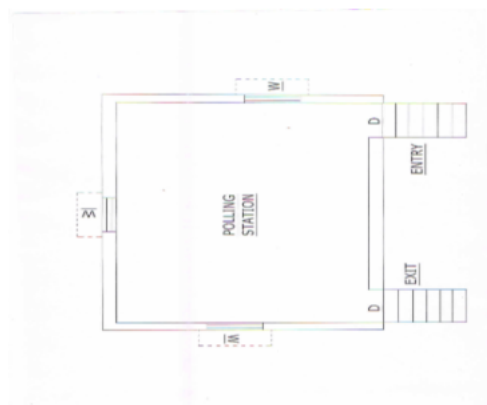

নির্বাচক নিবন্ধন আধিকারিকের স্বাক্ষর

Nazri Naksha

Google Map View

Polling Station Building Front View

Polling Station Front View

Cad View

Key MAP View

1 নাম : আরতি মণ্ডল (বর্মন) স্বামীর নাম: রবীন্দ্র মণ্ডল বাড়ির নং : n0127 বয়স : 38 লিঙ্গ : মহিলা	JNR3326790	ফটো উপলব্ধ	2 নাম : খুশি মুখার্জী (চ্যাটার্জী) স্বামীর নাম: অলোক মুখার্জী বাড়ির নং : n0118 বয়স : 45 লিঙ্গ : মহিলা	TLK0938738	ফটো উপলব্ধ	3 নাম : অনিমা ব্রহ্ম (মিত্র) স্বামীর নাম: সুজিত কুমার ব্রহ্ম বাড়ির নং : n0098 বয়স : 46 লিঙ্গ : মহিলা	TLK0938670	ফটো উপলব্ধ
4 নাম : এস.বিনয় রাজ পিতার নাম: টি. সিলভা রাজ বাড়ির নং : n0015 বয়স : 30 লিঙ্গ : পুরুষ	TLK1465962	ফটো উপলব্ধ	5 নাম : সঞ্চিত্তা ঢালি (সরকার) স্বামীর নাম: সুশান্ত ঢালি বাড়ির নং : n0348 বয়স : 38 লিঙ্গ : মহিলা	JNR3073996	ফটো উপলব্ধ	6 নাম : গৌরী (কুন্ড) রাজ স্বামীর নাম: এ. বিনয় রাজ বাড়ির নং : n0015 বয়স : 28 লিঙ্গ : মহিলা	TLK1936368	ফটো উপলব্ধ
7 নাম : মনা রাজ স্বামীর নাম: টি. সিলভা রাজ বাড়ির নং : n0015 বয়স : 47 লিঙ্গ : মহিলা	JNR2346898	ফটো উপলব্ধ	8 নাম : সুম্পা (সরকার) বাগচি স্বামীর নাম: বিষ্ণু বাগচি বাড়ির নং : n0395 বয়স : 31 লিঙ্গ : মহিলা	TLK1435445	ফটো উপলব্ধ	9 নাম : আকাশ রাজ পিতার নাম: টি সেলভারাজ বাড়ির নং : n0015 বয়স : 28 লিঙ্গ : পুরুষ	TLK1672823	ফটো উপলব্ধ
10 নাম : টুম্পা বিবি স্বামীর নাম: সহিদুল্লা মল্লিক বাড়ির নং : n0160 বয়স : 43 লিঙ্গ : মহিলা	HLV1458868	ফটো উপলব্ধ	11 নাম : মিনকিস বিবি স্বামীর নাম: রাজীব সেন্থ বাড়ির নং : n0243 বয়স : 27 লিঙ্গ : মহিলা	TLK1977750	ফটো উপলব্ধ	12 নাম : মিলি মজুমদার (দত্ত) স্বামীর নাম: অম্লান দত্ত বাড়ির নং : n0124 বয়স : 37 লিঙ্গ : মহিলা	TLK0938761	ফটো উপলব্ধ
13 নাম : টী সেলভারাজ পিতার নাম: আর খীরমলাই বাড়ির নং : n0015 বয়স : 50 লিঙ্গ : পুরুষ	JNR3181914	ফটো উপলব্ধ	14 নাম : লক্ষ্মী সরকার ঘরামী স্বামীর নাম: নিহার ঘরামী বাড়ির নং : n0034 বয়স : 32 লিঙ্গ : মহিলা	TLK1585314	ফটো উপলব্ধ	15 নাম : টুলু কির্তনীয়া পিতার নাম: গোবিন্দ কির্তনীয়া বাড়ির নং : n0034 বয়স : 38 লিঙ্গ : মহিলা	TLK1247758	ফটো উপলব্ধ
16 নাম : জপন কির্তনীয়া পিতার নাম: গোবিন্দ কির্তনীয়া বাড়ির নং : n0034 বয়স : 39 লিঙ্গ : পুরুষ	TLK0938704	ফটো উপলব্ধ	17 নাম : পার্বতী কির্তনীয়া স্বামীর নাম: গোবিন্দা কির্তনীয়া বাড়ির নং : n0034 বয়স : 66 লিঙ্গ : মহিলা	TLK2137487	ফটো উপলব্ধ	18 নাম : গোবিন্দ কির্তনীয়া পিতার নাম: গোলক কির্তনীয়া বাড়ির নং : n0034 বয়স : 70 লিঙ্গ : পুরুষ	JNR2785459	ফটো উপলব্ধ
19 নাম : কাজল (চৌধুরী) ব্যানার্জী স্বামীর নাম: স্বপন ব্যানার্জী বাড়ির নং : n0123 বয়স : 40 লিঙ্গ : মহিলা	JNR3330883	ফটো উপলব্ধ	20 নাম : প্রিয়াঙ্কা (পোদ্দার) মণ্ডল স্বামীর নাম: তনয় মণ্ডল বাড়ির নং : n0229 বয়স : 29 লিঙ্গ : মহিলা	ZUM1789874	ফটো উপলব্ধ	21 নাম : জয়া (মণ্ডল) কর স্বামীর নাম: ভীম চরন কর বাড়ির নং : n0346 বয়স : 33 লিঙ্গ : মহিলা	TLK1276799	ফটো উপলব্ধ
22 নাম : শিখা অধিকারী স্বামীর নাম: স্বপন কুমার অধিকারী বাড়ির নং : n0163 বয়স : 57 লিঙ্গ : মহিলা	TLK1142991	ফটো উপলব্ধ	23 নাম : প্রিয়াংকা অধিকারী পিতার নাম: স্বপন অধিকারী বাড়ির নং : n0162 বয়স : 31 লিঙ্গ : মহিলা	TLK1341007	ফটো উপলব্ধ	24 নাম : স্বপন কুমার অধিকারী পিতার নাম: সতীশ অধিকারী বাড়ির নং : n0162 বয়স : 61 লিঙ্গ : পুরুষ	TLK1142983	ফটো উপলব্ধ
25 নাম : কম্পনা কর স্বামীর নাম: অনিল কর বাড়ির নং : n0057 বয়স : 69 লিঙ্গ : মহিলা	JNR2785400	ফটো উপলব্ধ	26 নাম : ঝুমা সমাদ্দার কর স্বামীর নাম: বাপি কর বাড়ির নং : n0056 বয়স : 38 লিঙ্গ : মহিলা	JCZ2440519	ফটো উপলব্ধ	27 নাম : বাপী কর পিতার নাম: সুনীল কর বাড়ির নং : n0056 বয়স : 43 লিঙ্গ : পুরুষ	JNR2785442	ফটো উপলব্ধ
28 নাম : খুকুরাণী কর স্বামীর নাম: সুনীল কর বাড়ির নং : n0056 বয়স : 62 লিঙ্গ : মহিলা	JNR2785434	ফটো উপলব্ধ	29 নাম : তপন কর পিতার নাম: মনমোহন কর বাড়ির নং : n0055 বয়স : 59 লিঙ্গ : পুরুষ	JNR2346948	ফটো উপলব্ধ	30 নাম : অসীম কর পিতার নাম: সুনীল কর বাড়ির নং : n0056 বয়স : 40 লিঙ্গ : পুরুষ	JNR3070356	ফটো উপলব্ধ