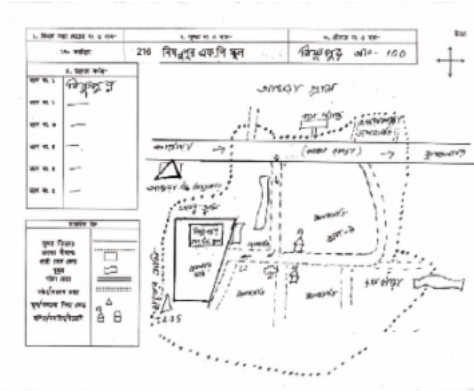

নির্বাচক নিবন্ধন আধিকারিকের স্বাক্ষর

Nazri Naksha

Google Map View

Polling Station Building Front View

Polling Station Front View

Cad View

Key MAP View

1 নাম : প্রশান্ত কুন্ডু পিতার নাম: আনন্দ কুন্ডু বাড়ির নং : n0004 বয়স : 55 লিঙ্গ : পুরুষ	HGD0033472 ফটো উপলব্ধ	2 নাম : রূপালী কুন্ডু স্বামীর নাম: প্রশান্ত কুন্ডু বাড়ির নং : n0004 বয়স : 47 লিঙ্গ : মহিলা	HGD0033480 ফটো উপলব্ধ	3 নাম : রাজ কমল কুন্ডু পিতার নাম: প্রশান্ত কুন্ডু বাড়ির নং : n0004 বয়স : 31 লিঙ্গ : পুরুষ	TLK1531219 ফটো উপলব্ধ
4 নাম : অক্ষয় কুন্ডু পিতার নাম: প্রশান্ত কুন্ডু বাড়ির নং : n0004 বয়স : 26 লিঙ্গ : পুরুষ	TLK1984582 ফটো উপলব্ধ	5 নাম : বিশ্বনাথ কর্মকার পিতার নাম: বাসুদেব কর্মকার বাড়ির নং : এন0017 বয়স : 40 লিঙ্গ : পুরুষ	HGD2613768 ফটো উপলব্ধ	6 নাম : মালতী কর্মকার স্বামীর নাম: বাসুদেব কর্মকার বাড়ির নং : n0017 বয়স : 62 লিঙ্গ : মহিলা	WB/40/279/021365 ফটো উপলব্ধ
7 নাম : রাজীব ঘরুই পিতার নাম: চুড়া ঘরুই বাড়ির নং : এন0105 বয়স : 21 লিঙ্গ : পুরুষ	TLK2504892 ফটো উপলব্ধ	8 নাম : পারু ঘরুই স্বামীর নাম: ভোলানাথ ঘরুই বাড়ির নং : N0105 বয়স : 27 লিঙ্গ : মহিলা	TLK1984681 ফটো উপলব্ধ	9 নাম : তারক ঘরুই পিতার নাম: বাসুদেব ঘরুই বাড়ির নং : n0105 বয়স : 30 লিঙ্গ : পুরুষ	TLK1720135 ফটো উপলব্ধ
10 নাম : সঞ্জয় ঘরুই পিতার নাম: বাসুদেব ঘরুই বাড়ির নং : n0105 বয়স : 28 লিঙ্গ : পুরুষ	TLK1720036 ফটো উপলব্ধ	11 নাম : ভোলানাথ ঘরুই পিতার নাম: বাসুদেব ঘরুই বাড়ির নং : n0105 বয়স : 34 লিঙ্গ : পুরুষ	TLK1103563 ফটো উপলব্ধ	12 নাম : ছায়া ঘরুই স্বামীর নাম: চুড়া ঘরুই বাড়ির নং : n0105 বয়স : 44 লিঙ্গ : মহিলা	HGD2171874 ফটো উপলব্ধ
13 নাম : রেখা ঘরুই স্বামীর নাম: তপন ঘরুই বাড়ির নং : n0105 বয়স : 45 লিঙ্গ : মহিলা	HGD2171866 ফটো উপলব্ধ	14 নাম : তপন ঘরুই পিতার নাম: তেতুল ঘরুই বাড়ির নং : n0105 বয়স : 48 লিঙ্গ : পুরুষ	TLK0968701 ফটো উপলব্ধ	15 নাম : চুড়া ঘরুই পিতার নাম: তেতুল ঘরুই বাড়ির নং : n0105 বয়স : 50 লিঙ্গ : পুরুষ	WB/40/279/021393 ফটো উপলব্ধ
16 নাম : মাধবী ঘড়ুই স্বামীর নাম: বাসুদেব ঘড়ুই বাড়ির নং : n0105 বয়স : 55 লিঙ্গ : মহিলা	TLK2399814 ফটো উপলব্ধ	17 নাম : ধবলে ঘরুই পিতার নাম: তেতুল ঘরুই বাড়ির নং : n0105 বয়স : 56 লিঙ্গ : পুরুষ	WB/40/279/021359 ফটো উপলব্ধ	18 নাম : বুড়িবালা ঘরুই স্বামীর নাম: তেতুল ঘরুই বাড়ির নং : n0105 বয়স : 72 লিঙ্গ : মহিলা	WB/40/279/021234 ফটো উপলব্ধ
19 নাম : তেতুল ঘরুই পিতার নাম: শিব ঘরুই বাড়ির নং : n0105 বয়স : 78 লিঙ্গ : পুরুষ	WB/40/279/021144 ফটো উপলব্ধ	20 নাম : রাজেশ ঘরুই পিতার নাম: চুড়া ঘরুই বাড়ির নং : এন0105 বয়স : 23 লিঙ্গ : পুরুষ	TLK2398576 ফটো উপলব্ধ	21 নাম : সরস্বতী ঘরুই স্বামীর নাম: তারক ঘরুই বাড়ির নং : এন000 বয়স : 24 লিঙ্গ : মহিলা	TLK2398519 ফটো উপলব্ধ
22 নাম : বর্না ঘোষ স্বামীর নাম: লক্ষন ঘোষ বাড়ির নং : n0044 বয়স : 47 লিঙ্গ : মহিলা	HGD2171932 ফটো উপলব্ধ	E2 23 নাম : লক্ষন ঘোষ মায়ের নাম: সুসমা ঘোষ বাড়ির নং : n0044 বয়স : 47 লিঙ্গ : পুরুষ	TLK0968529 ফটো উপলব্ধ	24 নাম : ধর্মেন্দ্র ঘোষ পিতার নাম: সুসমা ঘোষ বাড়ির নং : n0044 বয়স : 49 লিঙ্গ : পুরুষ	TLK0968651 ফটো উপলব্ধ
25 নাম : নিতাই ঘোষ পিতার নাম: গোপাল ঘোষ বাড়ির নং : n0043 বয়স : 34 লিঙ্গ : পুরুষ	TLK1103290 ফটো উপলব্ধ	26 নাম : কম্পনা ঘোষ স্বামীর নাম: গোপাল ঘোষ বাড়ির নং : n0043 বয়স : 50 লিঙ্গ : মহিলা	HGD1412857 ফটো উপলব্ধ	27 নাম : গোপাল ঘোষ পিতার নাম: গণেশ ঘোষ বাড়ির নং : n0043 বয়স : 56 লিঙ্গ : পুরুষ	WB/40/279/021398 ফটো উপলব্ধ
28 নাম : তুফান ঘোষ পিতার নাম: বাসুদেব ঘোষ বাড়ির নং : n0152 বয়স : 31 লিঙ্গ : পুরুষ	TLK1647569 ফটো উপলব্ধ	29 নাম : আশালতা ঘোষ স্বামীর নাম: বাসুদেব ঘোষ বাড়ির নং : n0152 বয়স : 50 লিঙ্গ : মহিলা	WB/40/279/021257 ফটো উপলব্ধ	30 নাম : মাল্পি ঘোষ স্বামীর নাম: শ্রীকান্ত ঘোষ বাড়ির নং : n0045 বয়স : 29 লিঙ্গ : মহিলা	TLK1628593 ফটো উপলব্ধ