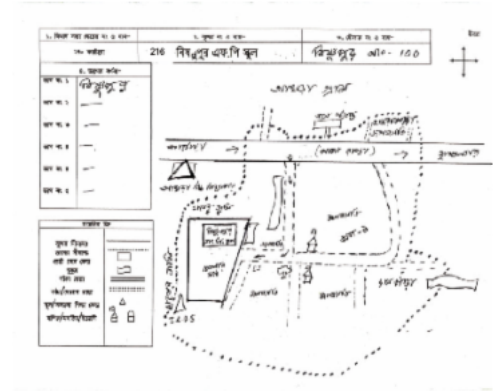

নির্বাচক নিবন্ধন আধিকারিকের স্বাক্ষর

Nazri Naksha

Google Map View

Polling Station Building Front View

Polling Station Front View

Cad View

Key MAP View

1 নাম : প্রশান্ত কুন্ডু পিতার নাম: আনন্দ কুন্ডু বাড়ির নং : n0004 বয়স : 55 লিঙ্গ : পুরুষ	HGD0033472 ফটো উপলব্ধ	2 নাম : রূপালী কুন্ডু স্বামীর নাম: প্রশান্ত কুন্ডু বাড়ির নং : n0004 বয়স : 47 লিঙ্গ : মহিলা	HGD0033480 ফটো উপলব্ধ	3 নাম : রাজ কমল কুন্ডু পিতার নাম: প্রশান্ত কুন্ডু বাড়ির নং : n0004 বয়স : 31 লিঙ্গ : পুরুষ	TLK1531219 ফটো উপলব্ধ
4 নাম : অক্ষয় কুন্ডু পিতার নাম: প্রশান্ত কুন্ডু বাড়ির নং : n0004 বয়স : 26 লিঙ্গ : পুরুষ	TLK1984582 ফটো উপলব্ধ	5 নাম : বিশ্বনাথ কর্মকার পিতার নাম: বাসুদেব কর্মকার বাড়ির নং : এন0017 বয়স : 40 লিঙ্গ : পুরুষ	HGD2613768 ফটো উপলব্ধ	6 নাম : মালতী কর্মকার স্বামীর নাম: বাসুদেব কর্মকার বাড়ির নং : n0017 বয়স : 62 লিঙ্গ : মহিলা	WB/40/279/021365 ফটো উপলব্ধ
7 নাম : রাজীব ঘরুই পিতার নাম: চুড়া ঘরুই বাড়ির নং : এন0105 বয়স : 21 লিঙ্গ : পুরুষ	TLK2504892 ফটো উপলব্ধ	8 নাম : পারু ঘরুই স্বামীর নাম: ভোলানাথ ঘরুই বাড়ির নং : N0105 বয়স : 27 লিঙ্গ : মহিলা	TLK1984681 ফটো উপলব্ধ	9 নাম : তারক ঘরুই পিতার নাম: বাসুদেব ঘরুই বাড়ির নং : n0105 বয়স : 30 লিঙ্গ : পুরুষ	TLK1720135 ফটো উপলব্ধ
10 নাম : সঞ্জয় ঘরুই পিতার নাম: বাসুদেব ঘরুই বাড়ির নং : n0105 বয়স : 28 লিঙ্গ : পুরুষ	TLK1720036 ফটো উপলব্ধ	11 নাম : ভোলানাথ ঘরুই পিতার নাম: বাসুদেব ঘরুই বাড়ির নং : n0105 বয়স : 34 লিঙ্গ : পুরুষ	TLK1103563 ফটো উপলব্ধ	12 নাম : ছায়া ঘরুই স্বামীর নাম: চুড়া ঘরুই বাড়ির নং : n0105 বয়স : 44 লিঙ্গ : মহিলা	HGD2171874 ফটো উপলব্ধ
13 নাম : রেখা ঘরুই স্বামীর নাম: তপন ঘরুই বাড়ির নং : n0105 বয়স : 45 লিঙ্গ : মহিলা	HGD2171866 ফটো উপলব্ধ	14 নাম : তপন ঘরুই পিতার নাম: তেতুল ঘরুই বাড়ির নং : n0105 বয়স : 48 লিঙ্গ : পুরুষ	TLK0968701 ফটো উপলব্ধ	15 নাম : চুড়া ঘরুই পিতার নাম: তেতুল ঘরুই বাড়ির নং : n0105 বয়স : 50 লিঙ্গ : পুরুষ	WB/40/279/021393 ফটো উপলব্ধ
16 নাম : মাধবী ঘড়ুই স্বামীর নাম: বাসুদেব ঘড়ুই বাড়ির নং : n0105 বয়স : 55 লিঙ্গ : মহিলা	TLK2399814 ফটো উপলব্ধ	17 নাম : ধবলে ঘরুই পিতার নাম: তেতুল ঘরুই বাড়ির নং : n0105 বয়স : 56 লিঙ্গ : পুরুষ	WB/40/279/021359 ফটো উপলব্ধ	18 নাম : বুড়িবালা ঘরুই স্বামীর নাম: তেতুল ঘরুই বাড়ির নং : n0105 বয়স : 72 লিঙ্গ : মহিলা	WB/40/279/021234 ফটো উপলব্ধ
19 নাম : তেতুল ঘরুই পিতার নাম: শিব ঘরুই বাড়ির নং : n0105 বয়স : 78 লিঙ্গ : পুরুষ	WB/40/279/021144 ফটো উপলব্ধ	20 নাম : রাজেশ ঘরুই পিতার নাম: চুড়া ঘরুই বাড়ির নং : এন0105 বয়স : 23 লিঙ্গ : পুরুষ	TLK2398576 ফটো উপলব্ধ	21 নাম : সরস্বতী ঘরুই স্বামীর নাম: তারক ঘরুই বাড়ির নং : এন000 বয়স : 24 লিঙ্গ : মহিলা	TLK2398519 ফটো উপলব্ধ
22 নাম : বর্না ঘোষ স্বামীর নাম: লক্ষন ঘোষ বাড়ির নং : n0044 বয়স : 47 লিঙ্গ : মহিলা	HGD2171932 ফটো উপলব্ধ	E2 23 নাম : লক্ষন ঘোষ মায়ের নাম: সুসমা ঘোষ বাড়ির নং : n0044 বয়স : 47 লিঙ্গ : পুরুষ	TLK0968529 ফটো উপলব্ধ	24 নাম : ধর্মেন্দ্র ঘোষ পিতার নাম: সুসমা ঘোষ বাড়ির নং : n0044 বয়স : 49 লিঙ্গ : পুরুষ	TLK0968651 ফটো উপলব্ধ
25 নাম : নিতাই ঘোষ পিতার নাম: গোপাল ঘোষ বাড়ির নং : n0043 বয়স : 34 লিঙ্গ : পুরুষ	TLK1103290 ফটো উপলব্ধ	26 নাম : কম্পনা ঘোষ স্বামীর নাম: গোপাল ঘোষ বাড়ির নং : n0043 বয়স : 50 লিঙ্গ : মহিলা	HGD1412857 ফটো উপলব্ধ	27 নাম : গোপাল ঘোষ পিতার নাম: গণেশ ঘোষ বাড়ির নং : n0043 বয়স : 56 লিঙ্গ : পুরুষ	WB/40/279/021398 ফটো উপলব্ধ
28 নাম : তুফান ঘোষ পিতার নাম: বাসুদেব ঘোষ বাড়ির নং : n0152 বয়স : 31 লিঙ্গ : পুরুষ	TLK1647569 ফটো উপলব্ধ	29 নাম : আশালতা ঘোষ স্বামীর নাম: বাসুদেব ঘোষ বাড়ির নং : n0152 বয়স : 50 লিঙ্গ : মহিলা	WB/40/279/021257 ফটো উপলব্ধ	30 নাম : মাল্পি ঘোষ স্বামীর নাম: শ্রীকান্ত ঘোষ বাড়ির নং : n0045 বয়স : 29 লিঙ্গ : মহিলা	TLK1628593 ফটো উপলব্ধ