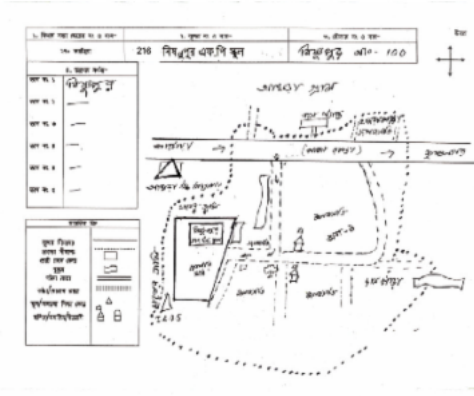

Nazri Naksha