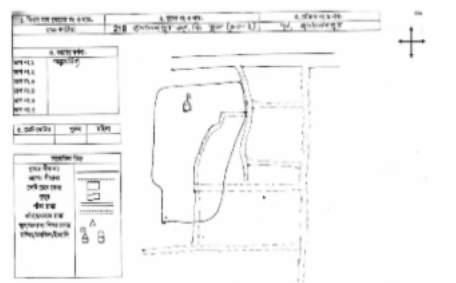

নির্বাচক নিবন্ধন আধিকারিকের স্বাক্ষর

Nazri Naksha

Google Map View

Polling Station Building Front View

Polling Station Front View

Cad View

Key MAP View

1 নাম : জহর গাঙ্গুলী পিতার নাম: অপূর্ব গাঙ্গুলী বাড়ির নং : n0023 বয়স : 35 লিঙ্গ : পুরুষ	TLK1103894 ফটো উপলব্ধ	2 নাম : সন্ধ্যারানী গাঙ্গুলী স্বামীর নাম: শিবনাথ গঙ্গোপাধ্যায় বাড়ির নং : n0023 বয়স : 80 লিঙ্গ : মহিলা	TLK2474682 ফটো উপলব্ধ	3 নাম : সুমনা গাঙ্গুলি স্বামীর নাম: অতনু গাঙ্গুলি বাড়ির নং : n0023 বয়স : 28 লিঙ্গ : মহিলা	TLK1967348 ফটো উপলব্ধ
4 নাম : অপূর্ব গঙ্গোপাধ্যায় পিতার নাম: শিবনাথ গাঙ্গুলী বাড়ির নং : n0023 বয়স : 65 লিঙ্গ : পুরুষ	TLK2298933 ফটো উপলব্ধ	5 নাম : অতনু গাঙ্গুলী পিতার নাম: অপূর্ব গাঙ্গুলী বাড়ির নং : n0023 বয়স : 39 লিঙ্গ : পুরুষ	HGD2433274 ফটো উপলব্ধ	6 নাম : পলি গঙ্গোপাধ্যায় স্বামীর নাম: অপূর্ব গঙ্গোপাধ্যায় বাড়ির নং : n0115 বয়স : 59 লিঙ্গ : মহিলা	TLK2298909 ফটো উপলব্ধ
7 নাম : সুহাস ঘটক পিতার নাম: মহাদেব ঘটক বাড়ির নং : n0024 বয়স : 69 লিঙ্গ : পুরুষ	HGD2176279 ফটো উপলব্ধ	8 নাম : শবরি ঘটক স্বামীর নাম: অর্জন ঘটক বাড়ির নং : n0024 বয়স : 48 লিঙ্গ : মহিলা	HGD2523587 ফটো উপলব্ধ	9 নাম : অর্জুন ঘটক পিতার নাম: নারায়ন চন্দ্র ঘটক বাড়ির নং : n0024 বয়স : 57 লিঙ্গ : পুরুষ	HGD2523579 ফটো উপলব্ধ
10 নাম : অয়ন ঘটক পিতার নাম: সুহাস ঘটক বাড়ির নং : n0024 বয়স : 37 লিঙ্গ : পুরুষ	HGD2675882 ফটো উপলব্ধ	11 নাম : মালতী ঘটক স্বামীর নাম: সুহাস ঘটক বাড়ির নং : n0024 বয়স : 61 লিঙ্গ : মহিলা	HGD2176261 ফটো উপলব্ধ	12 নাম : চম্পা ব্যানার্জী ঘটক স্বামীর নাম: অয়ন ঘটক বাড়ির নং : n0516 বয়স : 40 লিঙ্গ : মহিলা	KGX2640308 ফটো উপলব্ধ
13 নাম : সুপর্ণা ঘটক পিতার নাম: সুহাস ঘটক বাড়ির নং : n0024 বয়স : 28 লিঙ্গ : মহিলা	TLK1720606 ফটো উপলব্ধ	14 নাম : শুভমা ঘটক পিতার নাম: অর্জন ঘটক বাড়ির নং : n0024 বয়স : 28 লিঙ্গ : পুরুষ	TLK1720614 ফটো উপলব্ধ	15 নাম : সুদীপা ঘোষ পিতার নাম: দয়ালহরি ঘোষ বাড়ির নং : N0089 বয়স : 26 লিঙ্গ : মহিলা	TLK1984913 ফটো উপলব্ধ
16 নাম : শ্রীমন্ত ঘোষ পিতার নাম: ভরত ঘোষ বাড়ির নং : NO086 বয়স : 42 লিঙ্গ : পুরুষ	HGD2675940 ফটো উপলব্ধ	17 নাম : পারুল ঘোষ স্বামীর নাম: অলুপল ঘোষ বাড়ির নং : n0060 বয়স : 30 লিঙ্গ : মহিলা	TLK1915198 ফটো উপলব্ধ	18 নাম : চুমকী ঘোষ স্বামীর নাম: শ্রীকান্ত ঘোষ বাড়ির নং : n0086 বয়স : 29 লিঙ্গ : মহিলা	TLK1915180 ফটো উপলব্ধ
19 নাম : রানা ঘোষ পিতার নাম: মানব ঘোষ বাড়ির নং : N0010 বয়স : 27 লিঙ্গ : পুরুষ	TLK1915131 ফটো উপলব্ধ	20 নাম : মনীষা ঘোষ পিতার নাম: আসীম ঘোষ বাড়ির নং : n0058 বয়স : 28 লিঙ্গ : মহিলা	TLK1915123 ফটো উপলব্ধ	21 নাম : সৌরভ ঘোষ পিতার নাম: অযোধ্যা ঘোষ বাড়ির নং : N0082 বয়স : 27 লিঙ্গ : পুরুষ	TLK1915081 ফটো উপলব্ধ
22 নাম : বিশ্বজিৎ ঘোষ পিতার নাম: অশোক কুমার ঘোষ বাড়ির নং : n0057 বয়স : 27 লিঙ্গ : পুরুষ	TLK1915065 ফটো উপলব্ধ	23 নাম : চন্দন ঘোষ পিতার নাম: লোকনাথ ঘোষ বাড়ির নং : n0001 বয়স : 34 লিঙ্গ : পুরুষ	TLK1437870 ফটো উপলব্ধ	24 নাম : বরি ঘোষ স্বামীর নাম: লোকনাথ ঘোষ বাড়ির নং : n0001 বয়স : 56 লিঙ্গ : মহিলা	WB/40/279/024643 ফটো উপলব্ধ
25 নাম : লোকনাথ ঘোষ পিতার নাম: মোহন ঘোষ বাড়ির নং : n0001 বয়স : 60 লিঙ্গ : পুরুষ	WB/40/279/024785 ফটো উপলব্ধ	26 নাম : সাধনা ঘোষ স্বামীর নাম: মানব ঘোষ বাড়ির নং : n0010 বয়স : 45 লিঙ্গ : মহিলা	HGD1413061 ফটো উপলব্ধ	27 নাম : উজ্জল ঘোষ পিতার নাম: লক্ষণ ঘোষ বাড়ির নং : n0061 বয়স : 43 লিঙ্গ : পুরুষ	HGD1413038 ফটো উপলব্ধ
28 নাম : অর্পিতা ঘোষ স্বামীর নাম: রানা ঘোষ বাড়ির নং : এন0010 বয়স : 21 লিঙ্গ : মহিলা	TLK2525145 ফটো উপলব্ধ	29 নাম : অশোক ঘোষ পিতার নাম: রাজকুমার ঘোষ বাড়ির নং : n0057 বয়স : 54 লিঙ্গ : পুরুষ	TLK2552388 ফটো উপলব্ধ	30 নাম : বর্ণালী ঘোষ স্বামীর নাম: অশোক ঘোষ বাড়ির নং : n0057 বয়স : 45 লিঙ্গ : মহিলা	HGD1413392 ফটো উপলব্ধ