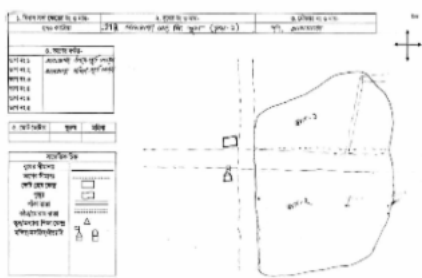

Nazri Naksha