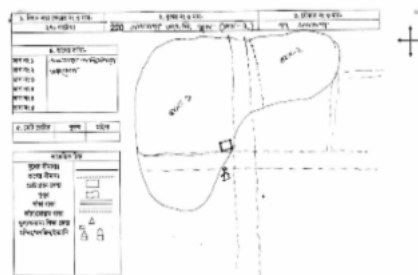

নির্বাচক নিবন্ধন আধিকারিকের স্বাক্ষর

Nazri Naksha

Google Map View

Polling Station Building Front View

Polling Station Front View

Cad View

Key MAP View

1	TLK2232262	নাম : সঙ্গীতা সাহা পিতার নাম: মাধব প্রসাদ সাহা বাড়ির নং : n0076 বয়স : 25 লিঙ্গ : মহিলা	ফটো উপলব্ধ	2	TLK1104249	নাম : গোলক ঘোষ পিতার নাম: বিশ্বনাথ ঘোষ বাড়ির নং : n0027 বয়স : 37 লিঙ্গ : পুরুষ	ফটো উপলব্ধ	3	TLK1629146	নাম : দীপিকা ঘোষ স্বামীর নাম: গোলক ঘোষ বাড়ির নং : n0027 বয়স : 31 লিঙ্গ : মহিলা	ফটো উপলব্ধ
4	WB/40/279/027172	নাম : সুসার কুমার ঘোষ পিতার নাম: নারায়ন চন্দ্র ঘোষ বাড়ির নং : n0028 বয়স : 76 লিঙ্গ : পুরুষ	ফটো উপলব্ধ	5	WB/40/279/027099	নাম : তপন ঘোষ পিতার নাম: নারায়ন ঘোষ বাড়ির নং : n0028 বয়স : 68 লিঙ্গ : পুরুষ	ফটো উপলব্ধ	6	WB/40/279/027306	নাম : সান্ত্বনা ঘোষ স্বামীর নাম: তপন ঘোষ বাড়ির নং : n0028 বয়স : 62 লিঙ্গ : মহিলা	ফটো উপলব্ধ
7	WB/40/279/027365	নাম : লক্ষন ঘোষ পিতার নাম: নারায়ন ঘোষ বাড়ির নং : n0028 বয়স : 57 লিঙ্গ : পুরুষ	ফটো উপলব্ধ	8	WB/40/279/027308	নাম : বেলুকা ঘোষ স্বামীর নাম: লক্ষন ঘোষ বাড়ির নং : n0028 বয়স : 52 লিঙ্গ : মহিলা	ফটো উপলব্ধ	9	TLK1532027	নাম : সুদীপ কুমার ঘোষ পিতার নাম: লক্ষন ঘোষ বাড়ির নং : n0028 বয়স : 33 লিঙ্গ : পুরুষ	ফটো উপলব্ধ
10	WB/40/279/027304	নাম : কল্যাণী ঘোষ স্বামীর নাম: সুসার ঘোষ বাড়ির নং : n0028 বয়স : 66 লিঙ্গ : মহিলা	ফটো উপলব্ধ	11	TLK1104256	নাম : সুভাষা চন্দ্র ঘোষ পিতার নাম: লক্ষন চন্দ্র ঘোষ বাড়ির নং : n0028 বয়স : 35 লিঙ্গ : পুরুষ	ফটো উপলব্ধ	12	WB/40/279/027131	নাম : বিপদভঞ্জন ঘোষ পিতার নাম: বাদল ঘোষ বাড়ির নং : n0029 বয়স : 74 লিঙ্গ : পুরুষ	ফটো উপলব্ধ
13	WB/40/279/027129	নাম : নিমাই ঘোষ পিতার নাম: বাদল ঘোষ বাড়ির নং : n0029 বয়স : 62 লিঙ্গ : পুরুষ	ফটো উপলব্ধ	14	TLK2232163	নাম : সুস্মিতা ঘোষ স্বামীর নাম: প্রশান্ত ঘোষ বাড়ির নং : n0007 বয়স : 27 লিঙ্গ : মহিলা	ফটো উপলব্ধ	15	TLK2232130	নাম : বুলেট ঘোষ পিতার নাম: কুশধন ঘোষ বাড়ির নং : N0029 বয়স : 26 লিঙ্গ : পুরুষ	ফটো উপলব্ধ
16	TLK2232007	নাম : অভিজিৎ ঘোষ পিতার নাম: স্বপন ঘোষ বাড়ির নং : N0005 বয়স : 24 লিঙ্গ : পুরুষ	ফটো উপলব্ধ	17	TLK2232031	নাম : দেবনাথ ঘোষ পিতার নাম: ভীমদেব ঘোষ বাড়ির নং : N0026 বয়স : 24 লিঙ্গ : পুরুষ	ফটো উপলব্ধ	18	TLK2299683	নাম : দিবেন্দু ঘোষ পিতার নাম: বেনীমাধব ঘোষ বাড়ির নং : এন0020 বয়স : 23 লিঙ্গ : পুরুষ	ফটো উপলব্ধ
19	TLK1717081	নাম : বৈশাখী ঘোষ স্বামীর নাম: সোমনাথ ঘোষ বাড়ির নং : এন0146 বয়স : 29 লিঙ্গ : মহিলা	ফটো উপলব্ধ	20	TLK2299519	নাম : সন্তু ঘোষ পিতার নাম: মহাদেব ঘোষ বাড়ির নং : এন0006 বয়স : 23 লিঙ্গ : পুরুষ	ফটো উপলব্ধ	21	TLK1985290	নাম : তন্ময় ঘোষ পিতার নাম: হারাধন ঘোষ বাড়ির নং : N0008 বয়স : 40 লিঙ্গ : পুরুষ	ফটো উপলব্ধ
22	TLK2299857	নাম : গৌরহরি ঘোষ পিতার নাম: রতিকান্ত ঘোষ বাড়ির নং : n0010 বয়স : 66 লিঙ্গ : পুরুষ	ফটো উপলব্ধ	23	THC1304104	নাম : মানু ঘোষ স্বামীর নাম: কৃষ্ণ ঘোষ বাড়ির নং : এন0029 বয়স : 36 লিঙ্গ : মহিলা	ফটো উপলব্ধ	24	ZTJ2154037	নাম : প্রিয়ান্কা সাহা স্বামীর নাম: বিশ্বজিৎ সাহা বাড়ির নং : এন0079 বয়স : 26 লিঙ্গ : মহিলা	ফটো উপলব্ধ
25	TLK2518272	নাম : সৌমীতা ঘোষ পিতার নাম: গৌতম ঘোষ বাড়ির নং : এন0024 বয়স : 21 লিঙ্গ : মহিলা	ফটো উপলব্ধ	26	HGD2177186	নাম : বুদ্ধদেব ঘোষ পিতার নাম: গৌড় হরি ঘোষ বাড়ির নং : n0010 বয়স : 41 লিঙ্গ : পুরুষ	ফটো উপলব্ধ	27	TLK2564391	নাম : মায়্যা ঘোষ স্বামীর নাম: ধনপতি ঘোষ বাড়ির নং : n0023 বয়স : 49 লিঙ্গ : মহিলা	ফটো উপলব্ধ
28	WB/40/279/027392	নাম : বন্দনা ঘোষ স্বামীর নাম: অমৃত গোপাল ঘোষ বাড়ির নং : n0016 বয়স : 68 লিঙ্গ : মহিলা	ফটো উপলব্ধ	29	HGD1340355	নাম : রূপা ঘোষ স্বামীর নাম: জগন্নাথ ঘোষ বাড়ির নং : n0020 বয়স : 46 লিঙ্গ : মহিলা	ফটো উপলব্ধ	30	TLK1985324	নাম : বিশুজিত ঘোষ পিতার নাম: ভীম ঘোষ বাড়ির নং : n0117 বয়স : 26 লিঙ্গ : পুরুষ	ফটো উপলব্ধ