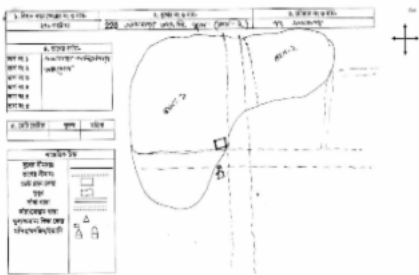

Nazri Naksha