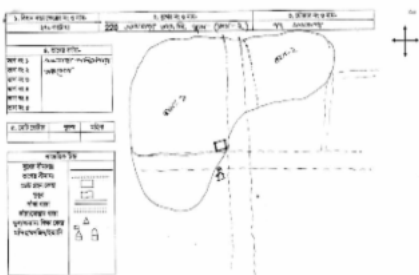

নির্বাচক নিবন্ধন আধিকারিকের স্বাক্ষর

Nazri Naksha

Google Map View

Polling Station Building Front View

Polling Station Front View

Cad View

Key MAP View

1	TLK2232262	নাম : সঙ্গীতা সাহা পিতার নাম: মাধব প্রসাদ সাহা বাড়ির নং : n0076 বয়স : 25 লিঙ্গ : মহিলা	ফটো উপলব্ধ	2	TLK1104249	নাম : গোলক ঘোষ পিতার নাম: বিশ্বনাথ ঘোষ বাড়ির নং : n0027 বয়স : 37 লিঙ্গ : পুরুষ	ফটো উপলব্ধ	3	TLK1629146	নাম : দীপিকা ঘোষ স্বামীর নাম: গোলক ঘোষ বাড়ির নং : n0027 বয়স : 31 লিঙ্গ : মহিলা	ফটো উপলব্ধ
4	WB/40/279/027172	নাম : সুসার কুমার ঘোষ পিতার নাম: নারায়ন চন্দ্র ঘোষ বাড়ির নং : n0028 বয়স : 76 লিঙ্গ : পুরুষ	ফটো উপলব্ধ	5	WB/40/279/027099	নাম : তপন ঘোষ পিতার নাম: নারায়ন ঘোষ বাড়ির নং : n0028 বয়স : 68 লিঙ্গ : পুরুষ	ফটো উপলব্ধ	6	WB/40/279/027306	নাম : সান্ত্বনা ঘোষ স্বামীর নাম: তপন ঘোষ বাড়ির নং : n0028 বয়স : 62 লিঙ্গ : মহিলা	ফটো উপলব্ধ
7	WB/40/279/027365	নাম : লক্ষন ঘোষ পিতার নাম: নারায়ন ঘোষ বাড়ির নং : n0028 বয়স : 57 লিঙ্গ : পুরুষ	ফটো উপলব্ধ	8	WB/40/279/027308	নাম : বেলুকা ঘোষ স্বামীর নাম: লক্ষন ঘোষ বাড়ির নং : n0028 বয়স : 52 লিঙ্গ : মহিলা	ফটো উপলব্ধ	9	TLK1532027	নাম : সুদীপ কুমার ঘোষ পিতার নাম: লক্ষন ঘোষ বাড়ির নং : n0028 বয়স : 33 লিঙ্গ : পুরুষ	ফটো উপলব্ধ
10	WB/40/279/027304	নাম : কল্যাণী ঘোষ স্বামীর নাম: সুসার ঘোষ বাড়ির নং : n0028 বয়স : 66 লিঙ্গ : মহিলা	ফটো উপলব্ধ	11	TLK1104256	নাম : সুভাষা চন্দ্র ঘোষ পিতার নাম: লক্ষন চন্দ্র ঘোষ বাড়ির নং : n0028 বয়স : 35 লিঙ্গ : পুরুষ	ফটো উপলব্ধ	12	WB/40/279/027131	নাম : বিপদভঞ্জন ঘোষ পিতার নাম: বাদল ঘোষ বাড়ির নং : n0029 বয়স : 74 লিঙ্গ : পুরুষ	ফটো উপলব্ধ
13	WB/40/279/027129	নাম : নিমাই ঘোষ পিতার নাম: বাদল ঘোষ বাড়ির নং : n0029 বয়স : 62 লিঙ্গ : পুরুষ	ফটো উপলব্ধ	14	TLK2232163	নাম : সুস্মিতা ঘোষ স্বামীর নাম: প্রশান্ত ঘোষ বাড়ির নং : n0007 বয়স : 27 লিঙ্গ : মহিলা	ফটো উপলব্ধ	15	TLK2232130	নাম : বুলেট ঘোষ পিতার নাম: কুশধন ঘোষ বাড়ির নং : N0029 বয়স : 26 লিঙ্গ : পুরুষ	ফটো উপলব্ধ
16	TLK2232007	নাম : অভিজিৎ ঘোষ পিতার নাম: স্বপন ঘোষ বাড়ির নং : N0005 বয়স : 24 লিঙ্গ : পুরুষ	ফটো উপলব্ধ	17	TLK2232031	নাম : দেবনাথ ঘোষ পিতার নাম: ভীমদেব ঘোষ বাড়ির নং : N0026 বয়স : 24 লিঙ্গ : পুরুষ	ফটো উপলব্ধ	18	TLK2299683	নাম : দিবেন্দু ঘোষ পিতার নাম: বেনীমাধব ঘোষ বাড়ির নং : এন0020 বয়স : 23 লিঙ্গ : পুরুষ	ফটো উপলব্ধ
19	TLK1717081	নাম : বৈশাখী ঘোষ স্বামীর নাম: সোমনাথ ঘোষ বাড়ির নং : এন0146 বয়স : 29 লিঙ্গ : মহিলা	ফটো উপলব্ধ	20	TLK2299519	নাম : সন্তু ঘোষ পিতার নাম: মহাদেব ঘোষ বাড়ির নং : এন0006 বয়স : 23 লিঙ্গ : পুরুষ	ফটো উপলব্ধ	21	TLK1985290	নাম : তন্ময় ঘোষ পিতার নাম: হারাধন ঘোষ বাড়ির নং : N0008 বয়স : 40 লিঙ্গ : পুরুষ	ফটো উপলব্ধ
22	TLK2299857	নাম : গৌরহরি ঘোষ পিতার নাম: রতিকান্ত ঘোষ বাড়ির নং : n0010 বয়স : 66 লিঙ্গ : পুরুষ	ফটো উপলব্ধ	23	THC1304104	নাম : মানু ঘোষ স্বামীর নাম: কৃষ্ণ ঘোষ বাড়ির নং : এন0029 বয়স : 36 লিঙ্গ : মহিলা	ফটো উপলব্ধ	24	ZTJ2154037	নাম : প্রিয়ান্কা সাহা স্বামীর নাম: বিশ্বজিৎ সাহা বাড়ির নং : এন0079 বয়স : 26 লিঙ্গ : মহিলা	ফটো উপলব্ধ
25	TLK2518272	নাম : সৌমীতা ঘোষ পিতার নাম: গৌতম ঘোষ বাড়ির নং : এন0024 বয়স : 21 লিঙ্গ : মহিলা	ফটো উপলব্ধ	26	HGD2177186	নাম : বুদ্ধদেব ঘোষ পিতার নাম: গৌড় হরি ঘোষ বাড়ির নং : n0010 বয়স : 41 লিঙ্গ : পুরুষ	ফটো উপলব্ধ	27	TLK2564391	নাম : মায়্যা ঘোষ স্বামীর নাম: ধনপতি ঘোষ বাড়ির নং : n0023 বয়স : 49 লিঙ্গ : মহিলা	ফটো উপলব্ধ
28	WB/40/279/027392	নাম : বন্দনা ঘোষ স্বামীর নাম: অমৃত গোপাল ঘোষ বাড়ির নং : n0016 বয়স : 68 লিঙ্গ : মহিলা	ফটো উপলব্ধ	29	HGD1340355	নাম : রূপা ঘোষ স্বামীর নাম: জগন্নাথ ঘোষ বাড়ির নং : n0020 বয়স : 46 লিঙ্গ : মহিলা	ফটো উপলব্ধ	30	TLK1985324	নাম : বিশুজিত ঘোষ পিতার নাম: ভীম ঘোষ বাড়ির নং : n0117 বয়স : 26 লিঙ্গ : পুরুষ	ফটো উপলব্ধ