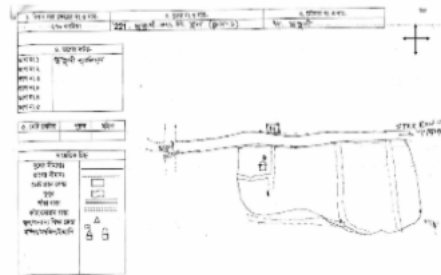

নির্বাচক নিবন্ধন আধিকারিকের স্বাক্ষর

Nazri Naksha

Google Map View

Polling Station Building Front View

Polling Station Front View

Cad View

Key MAP View

1 নাম : উত্তরা খান্দার স্বামীর নাম: নিতাই পণ্ডিত বাড়ির নং : n0198 বয়স : 30 লিঙ্গ : মহিলা	AZI1449909 ফটো উপলব্ধ	2 নাম : সুবীর কুন্ডু পিতার নাম: কার্তিক কুন্ডু বাড়ির নং : N0021 বয়স : 27 লিঙ্গ : পুরুষ	TLK1985423 ফটো উপলব্ধ	3 নাম : অভিজিত কুণ্ডু পিতার নাম: সূর্য্য কুণ্ডু বাড়ির নং : N0022 বয়স : 27 লিঙ্গ : পুরুষ	TLK1985431 ফটো উপলব্ধ
4 নাম : সুনীল কুণ্ডু পিতার নাম: কার্তিক কুণ্ডু বাড়ির নং : এন0021 বয়স : 23 লিঙ্গ : মহিলা	TLK2299931 ফটো উপলব্ধ	5 নাম : মিন্টু কুণ্ডু পিতার নাম: বিমলেশ কুন্ডু বাড়ির নং : NO0017 বয়স : 39 লিঙ্গ : পুরুষ	TLK0754309 ফটো উপলব্ধ	6 নাম : গোপীনাথ কুন্ডু পিতার নাম: রবি কুন্ডু বাড়ির নং : n0020 বয়স : 38 লিঙ্গ : পুরুষ	HGD2433522 ফটো উপলব্ধ
7 নাম : অমিয়া কুণ্ডু পিতার নাম: হৃষিকেশ কুণ্ডু বাড়ির নং : n0019 বয়স : 56 লিঙ্গ : পুরুষ	WB/40/279/030599 ফটো উপলব্ধ	8 নাম : সুরজিত কুণ্ডু পিতার নাম: সূর্য কুণ্ডু বাড়ির নং : N0022 বয়স : 24 লিঙ্গ : পুরুষ	TLK2232676 ফটো উপলব্ধ	9 নাম : গৌরাজ কুণ্ডু পিতার নাম: নরেন্দ্র নারায়ণ কুণ্ডু বাড়ির নং : N0019 বয়স : 24 লিঙ্গ : পুরুষ	TLK2232643 ফটো উপলব্ধ
10 নাম : মধুমিতা কুণ্ডু স্বামীর নাম: গোপীনাথ কুণ্ডু বাড়ির নং : N0020 বয়স : 26 লিঙ্গ : মহিলা	TLK2232718 ফটো উপলব্ধ	11 নাম : সুজাতা কুণ্ডু স্বামীর নাম: মিন্টু কুণ্ডু বাড়ির নং : এন00017 বয়স : 23 লিঙ্গ : মহিলা	TLK2300432 ফটো উপলব্ধ	12 নাম : স্বর্ণময়ী কুণ্ডু স্বামীর নাম: বিমলেশ কুণ্ডু বাড়ির নং : n0017 বয়স : 66 লিঙ্গ : মহিলা	WB/40/279/030659 ফটো উপলব্ধ
13 নাম : মীরা কুণ্ডু স্বামীর নাম: প্রভাত কুণ্ডু বাড়ির নং : n0020 বয়স : 85 লিঙ্গ : মহিলা	TLK2612141 ফটো উপলব্ধ	14 নাম : শুভজিৎ কুন্ডু পিতার নাম: নরেন্দ্র নারায়ণ কুন্ডু বাড়ির নং : n0019 বয়স : 32 লিঙ্গ : পুরুষ	TLK1532159 ফটো উপলব্ধ	15 নাম : রেখা কুণ্ডু স্বামীর নাম: নরেন্দ্র নারায়ণ কুণ্ডু বাড়ির নং : n0019 বয়স : 52 লিঙ্গ : মহিলা	WB/40/279/030531 ফটো উপলব্ধ
16 নাম : মেনকা কুণ্ডু স্বামীর নাম: অমিয়া কুণ্ডু বাড়ির নং : n0019 বয়স : 52 লিঙ্গ : মহিলা	TLK2104842 ফটো উপলব্ধ	17 নাম : নরেন্দ্রনারায়ণ কুণ্ডু পিতার নাম: হৃষিকেশ কুণ্ডু বাড়ির নং : n0019 বয়স : 59 লিঙ্গ : পুরুষ	WB/40/279/030598 ফটো উপলব্ধ	18 নাম : আরতি কুণ্ডু স্বামীর নাম: আরতী কুন্ডু বাড়ির নং : n0019 বয়স : 77 লিঙ্গ : মহিলা	TLK2104198 ফটো উপলব্ধ
19 নাম : মহামায়া কুন্ডু স্বামীর নাম: পিন্টু কুন্ডু বাড়ির নং : n0017 বয়স : 30 লিঙ্গ : মহিলা	TLK1629419 ফটো উপলব্ধ	20 নাম : রিন্টু কুন্ডু পিতার নাম: বিমলেশ কুন্ডু বাড়ির নং : n0017 বয়স : 35 লিঙ্গ : পুরুষ	TLK1104751 ফটো উপলব্ধ	21 নাম : দীনেশ কুণ্ডু পিতার নাম: গোলকেশ কুণ্ডু বাড়ির নং : n0017 বয়স : 60 লিঙ্গ : পুরুষ	WB/40/279/030751 ফটো উপলব্ধ
22 নাম : পিন্টু কুণ্ডু পিতার নাম: বিমলেশ কুণ্ডু বাড়ির নং : n0017 বয়স : 41 লিঙ্গ : পুরুষ	HGD2181238 ফটো উপলব্ধ	23 নাম : আশীষ কুন্ডু পিতার নাম: গনেশ কুন্ডু বাড়ির নং : n0022 বয়স : 31 লিঙ্গ : পুরুষ	TLK1532142 ফটো উপলব্ধ	24 নাম : দেবশীষ কুন্ডু পিতার নাম: গনেশ কুন্ডু বাড়ির নং : n0022 বয়স : 34 লিঙ্গ : পুরুষ	TLK1289461 ফটো উপলব্ধ
25 নাম : তৃষ্ণা দে কুন্ডু স্বামীর নাম: মন্টু কুন্ডু বাড়ির নং : n0022 বয়স : 33 লিঙ্গ : মহিলা	TLK1629245 ফটো উপলব্ধ	26 নাম : মন্টু কুন্ডু পিতার নাম: অমরেশ কুন্ডু বাড়ির নং : n0022 বয়স : 38 লিঙ্গ : পুরুষ	HGD2614394 ফটো উপলব্ধ	27 নাম : পুতুল কুন্ডু পিতার নাম: সূর্য্য কুন্ডু বাড়ির নং : n0022 বয়স : 45 লিঙ্গ : মহিলা	HGD2525558 ফটো উপলব্ধ
28 নাম : সুভদ্রা কুণ্ডু স্বামীর নাম: রমেশ কুণ্ডু বাড়ির নং : n0022 বয়স : 58 লিঙ্গ : মহিলা	WB/40/279/030094 ফটো উপলব্ধ	29 নাম : সূর্য্য কুণ্ডু পিতার নাম: গোলকেশ কুণ্ডু বাড়ির নং : n0022 বয়স : 54 লিঙ্গ : পুরুষ	WB/40/279/030658 ফটো উপলব্ধ	30 নাম : সাগরিকা কুণ্ডু স্বামীর নাম: গনেশ কুণ্ডু বাড়ির নং : n0022 বয়স : 64 লিঙ্গ : মহিলা	WB/40/279/030671 ফটো উপলব্ধ