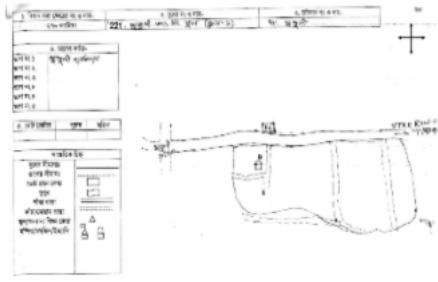

Nazri Naksha