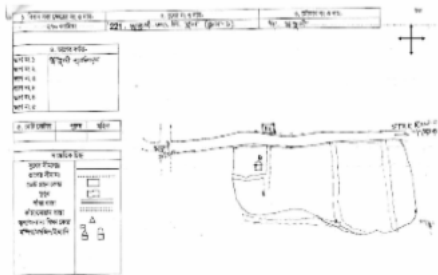

নির্বাচক নিবন্ধন আধিকারিকের স্বাক্ষর

Nazri Naksha

Google Map View

Polling Station Building Front View

Polling Station Front View

Cad View

Key MAP View

1 নাম : উত্তরা খান্দার স্বামীর নাম: নিতাই পণ্ডিত বাড়ির নং : n0198 বয়স : 30 লিঙ্গ : মহিলা	AZI1449909 ফটো উপলব্ধ	2 নাম : সুবীর কুন্ডু পিতার নাম: কার্তিক কুন্ডু বাড়ির নং : N0021 বয়স : 27 লিঙ্গ : পুরুষ	TLK1985423 ফটো উপলব্ধ	3 নাম : অভিজিত কুণ্ডু পিতার নাম: সূর্য্য কুণ্ডু বাড়ির নং : N0022 বয়স : 27 লিঙ্গ : পুরুষ	TLK1985431 ফটো উপলব্ধ
4 নাম : সুনীল কুণ্ডু পিতার নাম: কার্তিক কুণ্ডু বাড়ির নং : এন0021 বয়স : 23 লিঙ্গ : মহিলা	TLK2299931 ফটো উপলব্ধ	5 নাম : মিন্টু কুণ্ডু পিতার নাম: বিমলেশ কুন্ডু বাড়ির নং : NO0017 বয়স : 39 লিঙ্গ : পুরুষ	TLK0754309 ফটো উপলব্ধ	6 নাম : গোপীনাথ কুন্ডু পিতার নাম: রবি কুন্ডু বাড়ির নং : n0020 বয়স : 38 লিঙ্গ : পুরুষ	HGD2433522 ফটো উপলব্ধ
7 নাম : অমিয়া কুণ্ডু পিতার নাম: হৃষিকেশ কুণ্ডু বাড়ির নং : n0019 বয়স : 56 লিঙ্গ : পুরুষ	WB/40/279/030599 ফটো উপলব্ধ	8 নাম : সুরজিত কুণ্ডু পিতার নাম: সূর্য কুণ্ডু বাড়ির নং : N0022 বয়স : 24 লিঙ্গ : পুরুষ	TLK2232676 ফটো উপলব্ধ	9 নাম : গৌরাজ কুণ্ডু পিতার নাম: নরেন্দ্র নারায়ণ কুণ্ডু বাড়ির নং : N0019 বয়স : 24 লিঙ্গ : পুরুষ	TLK2232643 ফটো উপলব্ধ
10 নাম : মধুমিতা কুণ্ডু স্বামীর নাম: গোপীনাথ কুণ্ডু বাড়ির নং : N0020 বয়স : 26 লিঙ্গ : মহিলা	TLK2232718 ফটো উপলব্ধ	11 নাম : সুজাতা কুণ্ডু স্বামীর নাম: মিন্টু কুণ্ডু বাড়ির নং : এন00017 বয়স : 23 লিঙ্গ : মহিলা	TLK2300432 ফটো উপলব্ধ	12 নাম : স্বর্ণময়ী কুণ্ডু স্বামীর নাম: বিমলেশ কুণ্ডু বাড়ির নং : n0017 বয়স : 66 লিঙ্গ : মহিলা	WB/40/279/030659 ফটো উপলব্ধ
13 নাম : মীরা কুণ্ডু স্বামীর নাম: প্রভাত কুণ্ডু বাড়ির নং : n0020 বয়স : 85 লিঙ্গ : মহিলা	TLK2612141 ফটো উপলব্ধ	14 নাম : শুভজিৎ কুন্ডু পিতার নাম: নরেন্দ্র নারায়ণ কুন্ডু বাড়ির নং : n0019 বয়স : 32 লিঙ্গ : পুরুষ	TLK1532159 ফটো উপলব্ধ	15 নাম : রেখা কুণ্ডু স্বামীর নাম: নরেন্দ্র নারায়ণ কুণ্ডু বাড়ির নং : n0019 বয়স : 52 লিঙ্গ : মহিলা	WB/40/279/030531 ফটো উপলব্ধ
16 নাম : মেনকা কুণ্ডু স্বামীর নাম: অমিয়া কুণ্ডু বাড়ির নং : n0019 বয়স : 52 লিঙ্গ : মহিলা	TLK2104842 ফটো উপলব্ধ	17 নাম : নরেন্দ্রনারায়ণ কুণ্ডু পিতার নাম: হৃষিকেশ কুণ্ডু বাড়ির নং : n0019 বয়স : 59 লিঙ্গ : পুরুষ	WB/40/279/030598 ফটো উপলব্ধ	18 নাম : আরতি কুণ্ডু স্বামীর নাম: আরতী কুন্ডু বাড়ির নং : n0019 বয়স : 77 লিঙ্গ : মহিলা	TLK2104198 ফটো উপলব্ধ
19 নাম : মহামায়া কুন্ডু স্বামীর নাম: পিন্টু কুন্ডু বাড়ির নং : n0017 বয়স : 30 লিঙ্গ : মহিলা	TLK1629419 ফটো উপলব্ধ	20 নাম : রিন্টু কুন্ডু পিতার নাম: বিমলেশ কুন্ডু বাড়ির নং : n0017 বয়স : 35 লিঙ্গ : পুরুষ	TLK1104751 ফটো উপলব্ধ	21 নাম : দীনেশ কুণ্ডু পিতার নাম: গোলকেশ কুণ্ডু বাড়ির নং : n0017 বয়স : 60 লিঙ্গ : পুরুষ	WB/40/279/030751 ফটো উপলব্ধ
22 নাম : পিন্টু কুণ্ডু পিতার নাম: বিমলেশ কুণ্ডু বাড়ির নং : n0017 বয়স : 41 লিঙ্গ : পুরুষ	HGD2181238 ফটো উপলব্ধ	23 নাম : আশীষ কুন্ডু পিতার নাম: গনেশ কুন্ডু বাড়ির নং : n0022 বয়স : 31 লিঙ্গ : পুরুষ	TLK1532142 ফটো উপলব্ধ	24 নাম : দেবশীষ কুন্ডু পিতার নাম: গনেশ কুন্ডু বাড়ির নং : n0022 বয়স : 34 লিঙ্গ : পুরুষ	TLK1289461 ফটো উপলব্ধ
25 নাম : তৃষ্ণা দে কুন্ডু স্বামীর নাম: মন্টু কুন্ডু বাড়ির নং : n0022 বয়স : 33 লিঙ্গ : মহিলা	TLK1629245 ফটো উপলব্ধ	26 নাম : মন্টু কুন্ডু পিতার নাম: অমরেশ কুন্ডু বাড়ির নং : n0022 বয়স : 38 লিঙ্গ : পুরুষ	HGD2614394 ফটো উপলব্ধ	27 নাম : পুতুল কুন্ডু পিতার নাম: সূর্য্য কুন্ডু বাড়ির নং : n0022 বয়স : 45 লিঙ্গ : মহিলা	HGD2525558 ফটো উপলব্ধ
28 নাম : সুভদ্রা কুণ্ডু স্বামীর নাম: রমেশ কুণ্ডু বাড়ির নং : n0022 বয়স : 58 লিঙ্গ : মহিলা	WB/40/279/030094 ফটো উপলব্ধ	29 নাম : সূর্য্য কুণ্ডু পিতার নাম: গোলকেশ কুণ্ডু বাড়ির নং : n0022 বয়স : 54 লিঙ্গ : পুরুষ	WB/40/279/030658 ফটো উপলব্ধ	30 নাম : সাগরিকা কুণ্ডু স্বামীর নাম: গনেশ কুণ্ডু বাড়ির নং : n0022 বয়স : 64 লিঙ্গ : মহিলা	WB/40/279/030671 ফটো উপলব্ধ