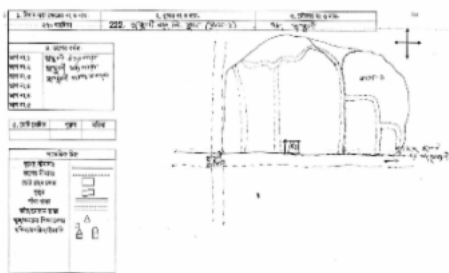

Nazri Naksha