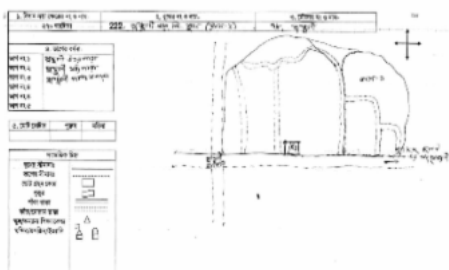

নির্বাচক নিবন্ধন আধিকারিকের স্বাক্ষর

Nazri Naksha

Google Map View

Polling Station Building Front View

Polling Station Front View

Cad View

Key MAP View

1 নাম : সুপ্রিয় কর্মকার পিতার নাম: বিশ্বজিৎ কর্মকার বাড়ির নং : N0101 বয়স : 26 লিঙ্গ : পুরুষ	TLK1985811 ফটো উপলব্ধ	2 নাম : বিউটি কর্মকার স্বামীর নাম: বিজয় কর্মকার বাড়ির নং : N0080 বয়স : 29 লিঙ্গ : মহিলা	TLK1985720 ফটো উপলব্ধ	3 নাম : মৌমিতা কর্মকার স্বামীর নাম: প্রসেনজিৎ কর্মকার বাড়ির নং : এন0061 বয়স : 22 লিঙ্গ : মহিলা	TLK2400463 ফটো উপলব্ধ
4 নাম : মায়্যা ঘোষ স্বামীর নাম: ভবানী ঘোষ বাড়ির নং : n0230 বয়স : 20 লিঙ্গ : মহিলা	JNR1064625 ফটো উপলব্ধ	5 নাম : বিকাশ ঘোষ পিতার নাম: ভবানী ঘোষ বাড়ির নং : n0230 বয়স : 20 লিঙ্গ : পুরুষ	TLK1408830 ফটো উপলব্ধ	6 নাম : সজা ঘোষ পিতার নাম: বিকাশ ঘোষ বাড়ির নং : এন0230 বয়স : 20 লিঙ্গ : মহিলা	TLK2583409 ফটো উপলব্ধ
7 নাম : মিতু ঘোষ স্বামীর নাম: বিকাশ ঘোষ বাড়ির নং : n0231 বয়স : 38 লিঙ্গ : মহিলা	TLK1408848 ফটো উপলব্ধ	8 নাম : ভবানী ঘোষ পিতার নাম: বিকাশ ঘোষ বাড়ির নং : n0230 বয়স : 20 লিঙ্গ : পুরুষ	JNR1064617 ফটো উপলব্ধ	9 নাম : সূতপা ঘোষ স্বামীর নাম: গদাধর ঘোষ বাড়ির নং : n0241 বয়স : 39 লিঙ্গ : মহিলা	TLK1408616 ফটো উপলব্ধ
10 নাম : ভাগ্যবতী ঘোষ স্বামীর নাম: সুকুমার ঘোষ বাড়ির নং : n0048 বয়স : 52 লিঙ্গ : মহিলা	HGD2180768 ফটো উপলব্ধ	11 নাম : সুকুমার ঘোষ পিতার নাম: ক্ষুদিরাম ঘোষ বাড়ির নং : n0048 বয়স : 55 লিঙ্গ : পুরুষ	HGD1487487 ফটো উপলব্ধ	12 নাম : পুতুল ঘোষ স্বামীর নাম: ক্ষুদিরাম ঘোষ বাড়ির নং : n0048 বয়স : 78 লিঙ্গ : মহিলা	HGD2180750 ফটো উপলব্ধ
13 নাম : মালতী ঘোষ স্বামীর নাম: রূপচাঁদ ঘোষ বাড়ির নং : n0047 বয়স : 38 লিঙ্গ : মহিলা	TLK1532480 ফটো উপলব্ধ	14 নাম : রূপচাঁদ ঘোষ পিতার নাম: নারগোপাল ঘোষ বাড়ির নং : n0047 বয়স : 48 লিঙ্গ : পুরুষ	HGD1487479 ফটো উপলব্ধ	15 নাম : সনাতন ঘোষ পিতার নাম: নারগোপাল ঘোষ বাড়ির নং : n0047 বয়স : 50 লিঙ্গ : পুরুষ	HGD1485010 ফটো উপলব্ধ
16 নাম : সন্ধ্যা ঘোষ স্বামীর নাম: নারগোপাল ঘোষ বাড়ির নং : n0047 বয়স : 85 লিঙ্গ : মহিলা	HGD1487040 ফটো উপলব্ধ	17 নাম : মানব ঘোষ পিতার নাম: কেট্ট চন্দ্র ঘোষ বাড়ির নং : n0045 বয়স : 33 লিঙ্গ : পুরুষ	TLK1289511 ফটো উপলব্ধ	18 নাম : হিরা ঘোষ স্বামীর নাম: কেট্ট চন্দ্র ঘোষ বাড়ির নং : n0045 বয়স : 57 লিঙ্গ : মহিলা	HGD1521566 ফটো উপলব্ধ
19 নাম : কেট্টচন্দ্র ঘোষ পিতার নাম: নারায়ন ঘোষ বাড়ির নং : n0045 বয়স : 62 লিঙ্গ : পুরুষ	HGD1521327 ফটো উপলব্ধ	20 নাম : বাণী ঘোষ স্বামীর নাম: বিভূতি ঘোষ বাড়ির নং : n0044 বয়স : 45 লিঙ্গ : মহিলা	HGD1521822 ফটো উপলব্ধ	21 নাম : সাধনা ঘোষ স্বামীর নাম: তাপস ঘোষ বাড়ির নং : n0044 বয়স : 48 লিঙ্গ : মহিলা	HGD1521582 ফটো উপলব্ধ
22 নাম : তাপস ঘোষ পিতার নাম: হাবল ঘোষ বাড়ির নং : n0044 বয়স : 49 লিঙ্গ : পুরুষ	HGD1521418 ফটো উপলব্ধ	23 নাম : সমীর ঘোষ পিতার নাম: স্বপন ঘোষ বাড়ির নং : n0043 বয়স : 32 লিঙ্গ : পুরুষ	TLK1408921 ফটো উপলব্ধ	24 নাম : সাধনা ঘোষ স্বামীর নাম: কিংগুক ঘোষ বাড়ির নং : n0043 বয়স : 33 লিঙ্গ : মহিলা	TLK1289529 ফটো উপলব্ধ
25 নাম : বৃন্দাবন ঘোষ পিতার নাম: অনিল ঘোষ বাড়ির নং : n0042 বয়স : 72 লিঙ্গ : পুরুষ	HGD1521889 ফটো উপলব্ধ	26 নাম : সন্ধ্যা ঘোষ স্বামীর নাম: বৃন্দাবন ঘোষ বাড়ির নং : n0042 বয়স : 60 লিঙ্গ : মহিলা	HGD1521574 ফটো উপলব্ধ	27 নাম : পিন্টু ঘোষ পিতার নাম: বৃন্দাবন ঘোষ বাড়ির নং : n0042 বয়স : 39 লিঙ্গ : পুরুষ	TLK0969303 ফটো উপলব্ধ
28 নাম : ভাগ্যধর ঘোষ পিতার নাম: কৃষ্ণচন্দ্র ঘোষ বাড়ির নং : n0043 বয়স : 65 লিঙ্গ : পুরুষ	HGD1521863 ফটো উপলব্ধ	29 নাম : সুধমা ঘোষ স্বামীর নাম: ভাগ্যধর ঘোষ বাড়ির নং : n0043 বয়স : 55 লিঙ্গ : মহিলা	HGD1521533 ফটো উপলব্ধ	30 নাম : সিদ্ধেশ্বর ঘোষ পিতার নাম: ভাগ্যধর ঘোষ বাড়ির নং : n0043 বয়স : 40 লিঙ্গ : পুরুষ	HGD2676443 ফটো উপলব্ধ