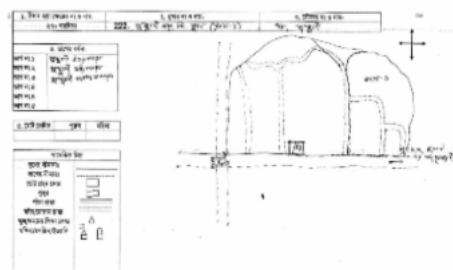

নির্বাচক নিবন্ধন আধিকারিকের স্বাক্ষর

Nazri Naksha

Google Map View

Polling Station Building Front View

Polling Station Front View

Cad View

Key MAP View

1 নাম : সুপ্রিয় কর্মকার পিতার নাম: বিশ্বজিৎ কর্মকার বাড়ির নং : N0101 বয়স : 26 লিঙ্গ : পুরুষ	TLK1985811 ফটো উপলব্ধ	2 নাম : বিউটি কর্মকার স্বামীর নাম: বিজয় কর্মকার বাড়ির নং : N0080 বয়স : 29 লিঙ্গ : মহিলা	TLK1985720 ফটো উপলব্ধ	3 নাম : মৌমিতা কর্মকার স্বামীর নাম: প্রসেনজিৎ কর্মকার বাড়ির নং : এন0061 বয়স : 22 লিঙ্গ : মহিলা	TLK2400463 ফটো উপলব্ধ
4 নাম : মায়্যা ঘোষ স্বামীর নাম: ভবানী ঘোষ বাড়ির নং : n0230 বয়স : 20 লিঙ্গ : মহিলা	JNR1064625 ফটো উপলব্ধ	5 নাম : বিকাশ ঘোষ পিতার নাম: ভবানী ঘোষ বাড়ির নং : n0230 বয়স : 20 লিঙ্গ : পুরুষ	TLK1408830 ফটো উপলব্ধ	6 নাম : সজা ঘোষ পিতার নাম: বিকাশ ঘোষ বাড়ির নং : এন0230 বয়স : 20 লিঙ্গ : মহিলা	TLK2583409 ফটো উপলব্ধ
7 নাম : মিতু ঘোষ স্বামীর নাম: বিকাশ ঘোষ বাড়ির নং : n0231 বয়স : 38 লিঙ্গ : মহিলা	TLK1408848 ফটো উপলব্ধ	8 নাম : ভবানী ঘোষ পিতার নাম: বিকাশ ঘোষ বাড়ির নং : n0230 বয়স : 20 লিঙ্গ : পুরুষ	JNR1064617 ফটো উপলব্ধ	9 নাম : সূতপা ঘোষ স্বামীর নাম: গদাধর ঘোষ বাড়ির নং : n0241 বয়স : 39 লিঙ্গ : মহিলা	TLK1408616 ফটো উপলব্ধ
10 নাম : ভাগ্যবতী ঘোষ স্বামীর নাম: সুকুমার ঘোষ বাড়ির নং : n0048 বয়স : 52 লিঙ্গ : মহিলা	HGD2180768 ফটো উপলব্ধ	11 নাম : সুকুমার ঘোষ পিতার নাম: ক্ষুদিরাম ঘোষ বাড়ির নং : n0048 বয়স : 55 লিঙ্গ : পুরুষ	HGD1487487 ফটো উপলব্ধ	12 নাম : পুতুল ঘোষ স্বামীর নাম: ক্ষুদিরাম ঘোষ বাড়ির নং : n0048 বয়স : 78 লিঙ্গ : মহিলা	HGD2180750 ফটো উপলব্ধ
13 নাম : মালতী ঘোষ স্বামীর নাম: রূপচাঁদ ঘোষ বাড়ির নং : n0047 বয়স : 38 লিঙ্গ : মহিলা	TLK1532480 ফটো উপলব্ধ	14 নাম : রূপচাঁদ ঘোষ পিতার নাম: নারগোপাল ঘোষ বাড়ির নং : n0047 বয়স : 48 লিঙ্গ : পুরুষ	HGD1487479 ফটো উপলব্ধ	15 নাম : সনাতন ঘোষ পিতার নাম: নারগোপাল ঘোষ বাড়ির নং : n0047 বয়স : 50 লিঙ্গ : পুরুষ	HGD1485010 ফটো উপলব্ধ
16 নাম : সন্ধ্যা ঘোষ স্বামীর নাম: নারগোপাল ঘোষ বাড়ির নং : n0047 বয়স : 85 লিঙ্গ : মহিলা	HGD1487040 ফটো উপলব্ধ	17 নাম : মানব ঘোষ পিতার নাম: কেট্ট চন্দ্র ঘোষ বাড়ির নং : n0045 বয়স : 33 লিঙ্গ : পুরুষ	TLK1289511 ফটো উপলব্ধ	18 নাম : হিরা ঘোষ স্বামীর নাম: কেট্ট চন্দ্র ঘোষ বাড়ির নং : n0045 বয়স : 57 লিঙ্গ : মহিলা	HGD1521566 ফটো উপলব্ধ
19 নাম : কেট্টচন্দ্র ঘোষ পিতার নাম: নারায়ন ঘোষ বাড়ির নং : n0045 বয়স : 62 লিঙ্গ : পুরুষ	HGD1521327 ফটো উপলব্ধ	20 নাম : বাণী ঘোষ স্বামীর নাম: বিভূতি ঘোষ বাড়ির নং : n0044 বয়স : 45 লিঙ্গ : মহিলা	HGD1521822 ফটো উপলব্ধ	21 নাম : সাধনা ঘোষ স্বামীর নাম: তাপস ঘোষ বাড়ির নং : n0044 বয়স : 48 লিঙ্গ : মহিলা	HGD1521582 ফটো উপলব্ধ
22 নাম : তাপস ঘোষ পিতার নাম: হাবল ঘোষ বাড়ির নং : n0044 বয়স : 49 লিঙ্গ : পুরুষ	HGD1521418 ফটো উপলব্ধ	23 নাম : সমীর ঘোষ পিতার নাম: স্বপন ঘোষ বাড়ির নং : n0043 বয়স : 32 লিঙ্গ : পুরুষ	TLK1408921 ফটো উপলব্ধ	24 নাম : সাধনা ঘোষ স্বামীর নাম: কিংগুক ঘোষ বাড়ির নং : n0043 বয়স : 33 লিঙ্গ : মহিলা	TLK1289529 ফটো উপলব্ধ
25 নাম : বৃন্দাবন ঘোষ পিতার নাম: অনিল ঘোষ বাড়ির নং : n0042 বয়স : 72 লিঙ্গ : পুরুষ	HGD1521889 ফটো উপলব্ধ	26 নাম : সন্ধ্যা ঘোষ স্বামীর নাম: বৃন্দাবন ঘোষ বাড়ির নং : n0042 বয়স : 60 লিঙ্গ : মহিলা	HGD1521574 ফটো উপলব্ধ	27 নাম : পিন্টু ঘোষ পিতার নাম: বৃন্দাবন ঘোষ বাড়ির নং : n0042 বয়স : 39 লিঙ্গ : পুরুষ	TLK0969303 ফটো উপলব্ধ
28 নাম : ভাগ্যধর ঘোষ পিতার নাম: কৃষ্ণচন্দ্র ঘোষ বাড়ির নং : n0043 বয়স : 65 লিঙ্গ : পুরুষ	HGD1521863 ফটো উপলব্ধ	29 নাম : সুধমা ঘোষ স্বামীর নাম: ভাগ্যধর ঘোষ বাড়ির নং : n0043 বয়স : 55 লিঙ্গ : মহিলা	HGD1521533 ফটো উপলব্ধ	30 নাম : সিদ্ধেশ্বর ঘোষ পিতার নাম: ভাগ্যধর ঘোষ বাড়ির নং : n0043 বয়স : 40 লিঙ্গ : পুরুষ	HGD2676443 ফটো উপলব্ধ