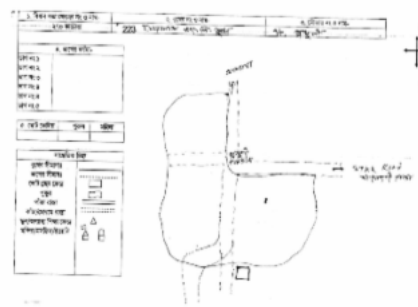

নির্বাচক নিবন্ধন আধিকারিকের স্বাক্ষর

Nazri Naksha

Google Map View

Polling Station Building Front View

Polling Station Front View

Cad View

Key MAP View

1 নাম : শর্মিষ্ঠা চক্রবর্তী (সাহা) স্বামীর নাম: জয়ন্ত সাহা বাড়ির নং : n0155 বয়স : 30 লিঙ্গ : মহিলা	TLK1532894 ফটো উপলব্ধ	2 নাম : সাহাজুল খাঁ পিতার নাম: দুখু খাঁ বাড়ির নং : n0159 বয়স : 28 লিঙ্গ : পুরুষ	TLK1901958 ফটো উপলব্ধ	3 নাম : তাজগির খাঁ স্বামীর নাম: সাহাজুল খাঁ বাড়ির নং : এন0159 বয়স : 30 লিঙ্গ : মহিলা	TLK1544113 ফটো উপলব্ধ
4 নাম : ফতোমা খাঁ স্বামীর নাম: সনসুর খাঁ বাড়ির নং : n0034 বয়স : 28 লিঙ্গ : মহিলা	TLK1721794 ফটো উপলব্ধ	5 নাম : শরিফা বিক্রি খান স্বামীর নাম: আব্বাস খাঁ বাড়ির নং : এন0019 বয়স : 33 লিঙ্গ : মহিলা	TLK2055051 ফটো উপলব্ধ	6 নাম : আসমীরা বিবি খাঁ স্বামীর নাম: সাহাজাহান খাঁ বাড়ির নং : এন0019 বয়স : 30 লিঙ্গ : মহিলা	TLK2055069 ফটো উপলব্ধ
7 নাম : চুমকী মাল বিবি স্বামীর নাম: সফিউন আলি খাঁ বাড়ির নং : এন0126 বয়স : 26 লিঙ্গ : মহিলা	TLK2055036 ফটো উপলব্ধ	8 নাম : লতা বিবি স্বামীর নাম: রবি আলি বাড়ির নং : এন0024 বয়স : 37 লিঙ্গ : মহিলা	TLK1915982 ফটো উপলব্ধ	9 নাম : নীলিমা বিবি স্বামীর নাম: আজিম খাঁ বাড়ির নং : n0029 বয়স : 34 লিঙ্গ : মহিলা	TLK1532712 ফটো উপলব্ধ
10 নাম : রাপিয়া বিবি স্বামীর নাম: সফিকুল মন্ডল বাড়ির নং : n0033 বয়স : 39 লিঙ্গ : মহিলা	TLK1289677 ফটো উপলব্ধ	11 নাম : সাালেমা বিবি স্বামীর নাম: অমট আলি খাঁ বাড়ির নং : N0019 বয়স : 25 লিঙ্গ : মহিলা	TLK2233419 ফটো উপলব্ধ	12 নাম : কাশ্মীরা খাতুন খান স্বামীর নাম: সর্কত খান বাড়ির নং : এন0017 বয়স : 24 লিঙ্গ : মহিলা	TLK2301653 ফটো উপলব্ধ
13 নাম : রেনুকা বিবি স্বামীর নাম: শহর খাঁ বাড়ির নং : এন0018 বয়স : 29 লিঙ্গ : মহিলা	TLK2301687 ফটো উপলব্ধ	14 নাম : সুজাতা সরকার খান স্বামীর নাম: খুদিরাম খান বাড়ির নং : এন0032 বয়স : 38 লিঙ্গ : মহিলা	TLK1071034 ফটো উপলব্ধ	15 নাম : ছকিনা খাঁ স্বামীর নাম: দুখু খাঁ বাড়ির নং : n0036 বয়স : 49 লিঙ্গ : মহিলা	TLK2475804 ফটো উপলব্ধ
16 নাম : স্বপ্না মাল পিতার নাম: ইমরান খাঁ বাড়ির নং : এন0024 বয়স : 23 লিঙ্গ : পুরুষ	YEX2181055 ফটো উপলব্ধ	17 নাম : খুদিরাম খাঁ পিতার নাম: শক্তিপদ খাঁ বাড়ির নং : n0038 বয়স : 53 লিঙ্গ : পুরুষ	TLK2487874 ফটো উপলব্ধ	18 নাম : মনিজা খাঁ স্বামীর নাম: অমির খাঁ বাড়ির নং : n0154 বয়স : 33 লিঙ্গ : মহিলা	TLK1289743 ফটো উপলব্ধ
19 নাম : টুম্পা খাঁ স্বামীর নাম: সুকান্ত খাঁ বাড়ির নং : n0133 বয়স : 44 লিঙ্গ : মহিলা	JNR2282523 ফটো উপলব্ধ	20 নাম : সুকান্ত খাঁ পিতার নাম: শ্রীনারায়ন খাঁ বাড়ির নং : n0133 বয়স : 46 লিঙ্গ : পুরুষ	HGD1341809 ফটো উপলব্ধ	21 নাম : শেফালী খাঁ স্বামীর নাম: নারায়ণ খাঁ বাড়ির নং : n0133 বয়স : 62 লিঙ্গ : মহিলা	WB/40/279/033781 ফটো উপলব্ধ
22 নাম : নারায়ণ খাঁ পিতার নাম: মণীন্দ্র খাঁ বাড়ির নং : n0133 বয়স : 68 লিঙ্গ : পুরুষ	WB/40/279/033544 ফটো উপলব্ধ	23 নাম : রেহেনা খা স্বামীর নাম: দিলীপ খা বাড়ির নং : n0129 বয়স : 41 লিঙ্গ : মহিলা	TLK1289768 ফটো উপলব্ধ	24 নাম : দিলীপ খা পিতার নাম: মোহর খা বাড়ির নং : n0129 বয়স : 43 লিঙ্গ : পুরুষ	TLK1289776 ফটো উপলব্ধ
25 নাম : আবদুল মতেহার খাঁ পিতার নাম: হালিম খাঁ বাড়ির নং : n0129 বয়স : 33 লিঙ্গ : পুরুষ	TLK1409341 ফটো উপলব্ধ	26 নাম : এহেনা খাঁ স্বামীর নাম: হালিম খাঁ বাড়ির নং : n0129 বয়স : 49 লিঙ্গ : মহিলা	WB/40/279/033229 ফটো উপলব্ধ	27 নাম : হালিম খাঁ পিতার নাম: বীরবল খাঁ বাড়ির নং : n0129 বয়স : 60 লিঙ্গ : পুরুষ	WB/40/279/033278 ফটো উপলব্ধ
28 নাম : সফিউন আলি খাঁ পিতার নাম: আক্বাস আলি খাঁ বাড়ির নং : n0126 বয়স : 33 লিঙ্গ : পুরুষ	TLK1289701 ফটো উপলব্ধ	29 নাম : জৈমুবিবি আলি স্বামীর নাম: আক্বাসআলি খাঁ বাড়ির নং : n0126 বয়স : 48 লিঙ্গ : মহিলা	HGD1341593 ফটো উপলব্ধ	30 নাম : আক্বাসআলি খাঁ পিতার নাম: দলিল খাঁ বাড়ির নং : n0126 বয়স : 53 লিঙ্গ : পুরুষ	WB/40/279/033863 ফটো উপলব্ধ