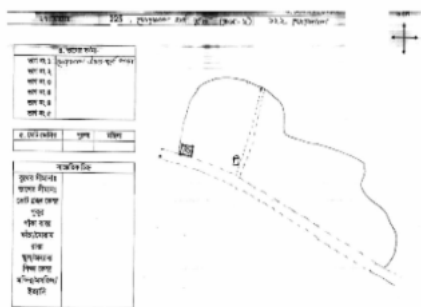

নির্বাচক নিবন্ধন আধিকারিকের স্বাক্ষর

Nazri Naksha

Google Map View

Polling Station Building Front View

Polling Station Front View

Cad View

Key MAP View

1 নাম : পিন্টু সেন পিতার নাম : বৃন্দ সেন বাড়ির নং : n0117 বয়স : 30 লিঙ্গ : পুরুষ	TLK0939132 ফটো উপলব্ধ	2 নাম : বিউটি বিবি স্বামীর নাম : কচি দফাদার বাড়ির নং : n0179 বয়স : 35 লিঙ্গ : মহিলা	TLK1410018 ফটো উপলব্ধ	3 নাম : লীলা দাস প্রামানিক স্বামীর নাম : সুরজীৎ প্রামানিক বাড়ির নং : এন0117 বয়স : 27 লিঙ্গ : মহিলা	TLK1920784 ফটো উপলব্ধ
4 নাম : সুরজিৎ প্রামানিক পিতার নাম : প্রভাত প্রামানিক বাড়ির নং : N0117 বয়স : 28 লিঙ্গ : পুরুষ	TLK1916253 ফটো উপলব্ধ	5 নাম : প্রভাত প্রামানিক পিতার নাম : তারাপদ প্রামানিক বাড়ির নং : n0117 বয়স : 53 লিঙ্গ : পুরুষ	WB/40/279/039552 ফটো উপলব্ধ	6 নাম : চম্পা প্রামানিক স্বামীর নাম : প্রভাত প্রামানিক বাড়ির নং : n0117 বয়স : 48 লিঙ্গ : মহিলা	WB/40/279/039608 ফটো উপলব্ধ
7 নাম : মান্নি দে কুণ্ডু স্বামীর নাম : অভিজিৎ কুণ্ডু বাড়ির নং : এন0007 বয়স : 24 লিঙ্গ : মহিলা	TLK2303410 ফটো উপলব্ধ	8 নাম : ববিতা কুণ্ডু স্বামীর নাম : শান্তনু কুণ্ডু বাড়ির নং : এন0007 বয়স : 23 লিঙ্গ : মহিলা	TLK2303436 ফটো উপলব্ধ	9 নাম : অনুরাধা দত্ত কুণ্ডু স্বামীর নাম : অক্ষয় কুণ্ডু বাড়ির নং : এন0007 বয়স : 22 লিঙ্গ : মহিলা	TLK2401099 ফটো উপলব্ধ
10 নাম : গোবিন্দ কুণ্ডু পিতার নাম : অরুণ কুণ্ডু বাড়ির নং : n0008 বয়স : 29 লিঙ্গ : পুরুষ	TLK1722388 ফটো উপলব্ধ	11 নাম : মৌসুমী কুণ্ডু স্বামীর নাম : পূর্ণেন্দু কুণ্ডু বাড়ির নং : n0008 বয়স : 40 লিঙ্গ : মহিলা	TLK0771253 ফটো উপলব্ধ	12 নাম : পূর্ণেন্দু কুণ্ডু পিতার নাম : সুনীল কুণ্ডু বাড়ির নং : n0008 বয়স : 48 লিঙ্গ : পুরুষ	WB/40/279/039169 ফটো উপলব্ধ
13 নাম : পূর্ণিমা কুণ্ডু স্বামীর নাম : অরুণ কুণ্ডু বাড়ির নং : n0008 বয়স : 47 লিঙ্গ : মহিলা	HGD1410125 ফটো উপলব্ধ	14 নাম : অরুণ কুণ্ডু পিতার নাম : সুনীল কুণ্ডু বাড়ির নং : n0008 বয়স : 52 লিঙ্গ : পুরুষ	TLK2653137 ফটো উপলব্ধ	15 নাম : সুনন্দা কুণ্ডু পিতার নাম : পূর্ণেন্দু কুণ্ডু বাড়ির নং : এন0008 বয়স : 20 লিঙ্গ : মহিলা	TLK2591956 ফটো উপলব্ধ
16 নাম : অক্ষয় কুণ্ডু পিতার নাম : ডালিম কুণ্ডু বাড়ির নং : n0007 বয়স : 32 লিঙ্গ : পুরুষ	TLK1107051 ফটো উপলব্ধ	17 নাম : সোমনাথ কুণ্ডু পিতার নাম : অমিল কুণ্ডু বাড়ির নং : n0007 বয়স : 37 লিঙ্গ : পুরুষ	HGD2676963 ফটো উপলব্ধ	18 নাম : অভিজিৎ কুণ্ডু পিতার নাম : ডালিম কুণ্ডু বাড়ির নং : n0007 বয়স : 37 লিঙ্গ : পুরুষ	TLK0771204 ফটো উপলব্ধ
19 নাম : সৃজাতা কুণ্ডু স্বামীর নাম : ডালিম কুণ্ডু বাড়ির নং : n0007 বয়স : 53 লিঙ্গ : মহিলা	WB/40/279/039104 ফটো উপলব্ধ	20 নাম : ডালিম কুণ্ডু পিতার নাম : সত্যসাধন কুণ্ডু বাড়ির নং : n0007 বয়স : 57 লিঙ্গ : পুরুষ	WB/40/279/039080 ফটো উপলব্ধ	21 নাম : শান্তনু কুণ্ডু পিতার নাম : অমিল কুণ্ডু বাড়ির নং : n0007 বয়স : 36 লিঙ্গ : পুরুষ	TLK1000132 ফটো উপলব্ধ
22 নাম : অমিল কুণ্ডু পিতার নাম : সত্যসাধন কুণ্ডু বাড়ির নং : n0007 বয়স : 61 লিঙ্গ : পুরুষ	TLK2462646 ফটো উপলব্ধ	23 নাম : করুণা কুণ্ডু স্বামীর নাম : অমিল কুণ্ডু বাড়ির নং : n0007 বয়স : 48 লিঙ্গ : মহিলা	WB/40/279/039103 ফটো উপলব্ধ	24 নাম : দিলীপ ঘোষ পিতার নাম : অনিল ঘোষ বাড়ির নং : n0129 বয়স : 63 লিঙ্গ : পুরুষ	WB/40/279/039324 ফটো উপলব্ধ
25 নাম : বিউটি ঘোষ স্বামীর নাম : কেটু ঘোষ বাড়ির নং : n0120 বয়স : 52 লিঙ্গ : মহিলা	WB/40/279/039427 ফটো উপলব্ধ	26 নাম : পম্পা ঘোষ স্বামীর নাম : পঙ্কজ ঘোষ বাড়ির নং : n0119 বয়স : 42 লিঙ্গ : মহিলা	HGD2434298 ফটো উপলব্ধ	27 নাম : রামকৃষ্ণ ঘোষ পিতার নাম : রতন ঘোষ বাড়ির নং : n0119 বয়স : 37 লিঙ্গ : পুরুষ	HGD2677094 ফটো উপলব্ধ
28 নাম : পদ্মা রানি ঘোষ স্বামীর নাম : রতন ঘোষ বাড়ির নং : n0119 বয়স : 56 লিঙ্গ : মহিলা	TLK2707735 ফটো উপলব্ধ	29 নাম : পংকজ ঘোষ পিতার নাম : বীরেন্দ্র ঘোষ বাড়ির নং : n0119 বয়স : 49 লিঙ্গ : পুরুষ	WB/40/279/039721 ফটো উপলব্ধ	30 নাম : তামাল ঘোষ পিতার নাম : বীরেন্দ্র ঘোষ বাড়ির নং : n0119 বয়স : 54 লিঙ্গ : পুরুষ	WB/40/279/039441 ফটো উপলব্ধ