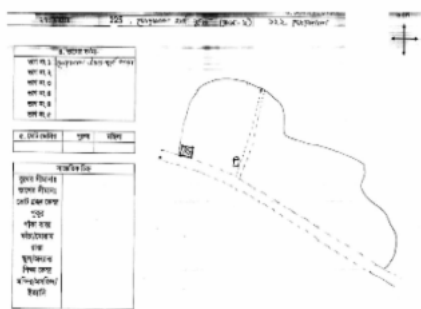

Nazri Naksha