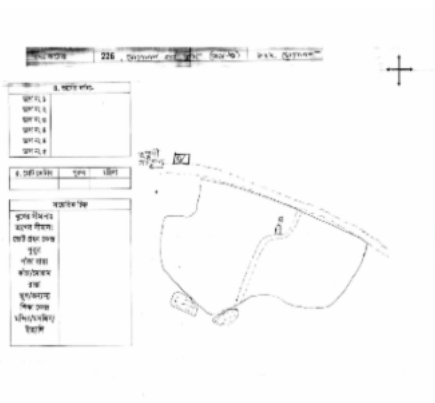

Nazri Naksha