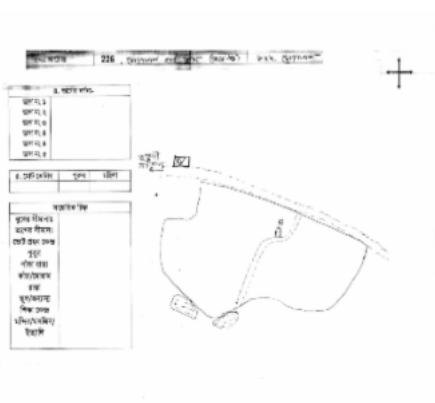

নির্বাচক নিবন্ধন আধিকারিকের স্বাক্ষর

Nazri Naksha

Google Map View

Polling Station Building Front View

Polling Station Front View

Cad View

Key MAP View

1 নাম : অনিল কুণ্ড পিতার নাম: সত্যসাধন কুণ্ড বাড়ির নং : n0005 বয়স : 73 লিঙ্গ : পুরুষ	WB/40/279/039646	2 নাম : নয়ন কুণ্ড পিতার নাম: অনিল কুণ্ড বাড়ির নং : n0005 বয়স : 49 লিঙ্গ : পুরুষ	HGD1410133	3 নাম : শয়নকুমার কুণ্ড পিতার নাম: অনিল কুণ্ড বাড়ির নং : n0005 বয়স : 45 লিঙ্গ : পুরুষ	HGD1410091
4 নাম : সুনন্দা কুণ্ড স্বামীর নাম: নয়ন কুণ্ড বাড়ির নং : n0005 বয়স : 46 লিঙ্গ : মহিলা	HGD2526713	5 নাম : সৌমেন কুণ্ড পিতার নাম: অনিল কুণ্ড বাড়ির নং : n0005 বয়স : 34 লিঙ্গ : পুরুষ	TLK1107069	6 নাম : সৌমিতা কুণ্ড স্বামীর নাম: শয়ন কুণ্ড বাড়ির নং : n0005 বয়স : 35 লিঙ্গ : মহিলা	TLK1290600
7 নাম : ব্রজগোপাল কুণ্ড পিতার নাম: ভক্তরাম কুণ্ড বাড়ির নং : n0062 বয়স : 59 লিঙ্গ : পুরুষ	TLK2622660	8 নাম : কম্পনা কুণ্ড স্বামীর নাম: ব্রজগোপাল কুণ্ড বাড়ির নং : n0062 বয়স : 53 লিঙ্গ : মহিলা	TLK2624211	9 নাম : রাখাকান্ত কুণ্ড পিতার নাম: ব্রজগোপাল কুণ্ড বাড়ির নং : n0062 বয়স : 33 লিঙ্গ : পুরুষ	TLK1290261
10 নাম : নন্দগোপাল কুণ্ড পিতার নাম: ভক্তরাম কুণ্ড বাড়ির নং : n0062 বয়স : 55 লিঙ্গ : পুরুষ	TLK2466753	11 নাম : সারদা কুণ্ড স্বামীর নাম: নন্দগোপাল কুণ্ড বাড়ির নং : n0062 বয়স : 48 লিঙ্গ : মহিলা	WB/40/279/039593	12 নাম : সূর্যকান্ত কুণ্ড পিতার নাম: ব্রজ গোপাল কুণ্ড বাড়ির নং : n0062 বয়স : 34 লিঙ্গ : পুরুষ	TLK1207414
13 নাম : মান্দিপ কুণ্ড স্বামীর নাম: সূর্যকান্ত কুণ্ড বাড়ির নং : n0062 বয়স : 32 লিঙ্গ : মহিলা	TLK1289479	14 নাম : জ্যোতির্ময় কুণ্ড পিতার নাম: নয়ন কুণ্ড বাড়ির নং : N0005 বয়স : 24 লিঙ্গ : পুরুষ	TLK2238814	15 নাম : পল্লবী গুই কুণ্ড স্বামীর নাম: রাখাকান্ত কুণ্ড বাড়ির নং : এন0062 বয়স : 30 লিঙ্গ : মহিলা	TLK2303766
16 নাম : কাঞ্চন কুমার কুণ্ড পিতার নাম: নন্দ গোপাল কুণ্ড বাড়ির নং : এন0062 বয়স : 20 লিঙ্গ : পুরুষ	TLK2587723	17 নাম : কিরনময় কুণ্ড পিতার নাম: নয়ন কুণ্ড বাড়ির নং : এন0005 বয়স : 22 লিঙ্গ : পুরুষ	TLK2401206	18 নাম : রাজা কুণ্ড পিতার নাম: গদাধর কুণ্ড বাড়ির নং : n0011 বয়স : 28 লিঙ্গ : পুরুষ	TLK1754167
19 নাম : সন্দীপ কুণ্ড পিতার নাম: গদাধর কুণ্ড বাড়ির নং : N0011 বয়স : 26 লিঙ্গ : পুরুষ	TLK2030062	20 নাম : গদাধর কুণ্ড পিতার নাম: গোপাল কুণ্ড বাড়ির নং : n0011 বয়স : 51 লিঙ্গ : পুরুষ	HGD2526739	21 নাম : পূর্ণিমা কুণ্ড স্বামীর নাম: গদাধর কুণ্ড বাড়ির নং : n0011 বয়স : 44 লিঙ্গ : মহিলা	HGD2526747
22 নাম : বৃন্দদেব খাঁ পিতার নাম: নরেশ চন্দ্র খাঁ বাড়ির নং : n0088 বয়স : 50 লিঙ্গ : পুরুষ	WB/40/279/039447	23 নাম : গয়ারানী খাঁ স্বামীর নাম: রাজীব খাঁ বাড়ির নং : n0088 বয়স : 46 লিঙ্গ : মহিলা	HGD2185353	24 নাম : রাজীব খাঁ পিতার নাম: নরেশ চন্দ্র খাঁ বাড়ির নং : n0088 বয়স : 53 লিঙ্গ : পুরুষ	WB/40/279/039568
25 নাম : মালতী খাঁ স্বামীর নাম: মহাদেব খাঁ বাড়ির নং : n0088 বয়স : 49 লিঙ্গ : মহিলা	WB/40/279/039764	26 নাম : মহাদেব খাঁ পিতার নাম: নরেশ চন্দ্র খাঁ বাড়ির নং : n0088 বয়স : 57 লিঙ্গ : পুরুষ	WB/40/279/039742	27 নাম : বিশুনাথ খাঁ পিতার নাম: জয়দেব খাঁ বাড়ির নং : n0088 বয়স : 30 লিঙ্গ : পুরুষ	TLK1533728
28 নাম : শিবানী খাঁ স্বামীর নাম: জয়দেব খাঁ বাড়ির নং : n0088 বয়স : 59 লিঙ্গ : মহিলা	WB/40/279/039766	29 নাম : জয়দেব খাঁ পিতার নাম: নরেশ চন্দ্র খাঁ বাড়ির নং : n0088 বয়স : 65 লিঙ্গ : পুরুষ	WB/40/279/039382	30 নাম : তারকনাথ খাঁ পিতার নাম: বাসুদেব খাঁ বাড়ির নং : n0088 বয়স : 33 লিঙ্গ : পুরুষ	TLK1290279