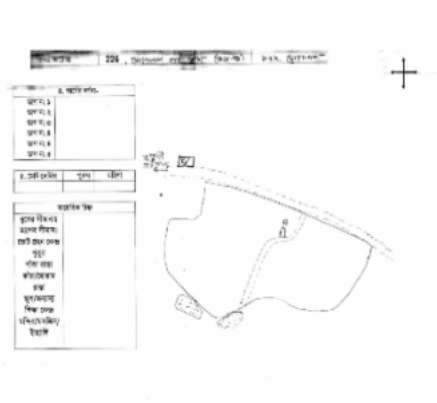

নির্বাচক নিবন্ধন আধিকারিকের স্বাক্ষর

Nazri Naksha

Google Map View

Polling Station Building Front View

Polling Station Front View

Cad View

Key MAP View

1 নাম : অনিল কুণ্ড পিতার নাম: সত্যসাধন কুণ্ড বাড়ির নং : n0005 বয়স : 73 লিঙ্গ : পুরুষ	WB/40/279/039646	2 নাম : নয়ন কুণ্ড পিতার নাম: অনিল কুণ্ড বাড়ির নং : n0005 বয়স : 49 লিঙ্গ : পুরুষ	HGD1410133	3 নাম : শয়নকুমার কুণ্ড পিতার নাম: অনিল কুণ্ড বাড়ির নং : n0005 বয়স : 45 লিঙ্গ : পুরুষ	HGD1410091
4 নাম : সুনন্দা কুণ্ড স্বামীর নাম: নয়ন কুণ্ড বাড়ির নং : n0005 বয়স : 46 লিঙ্গ : মহিলা	HGD2526713	5 নাম : সৌমেন কুণ্ড পিতার নাম: অনিল কুণ্ড বাড়ির নং : n0005 বয়স : 34 লিঙ্গ : পুরুষ	TLK1107069	6 নাম : সৌমিতা কুণ্ড স্বামীর নাম: শয়ন কুণ্ড বাড়ির নং : n0005 বয়স : 35 লিঙ্গ : মহিলা	TLK1290600
7 নাম : ব্রজগোপাল কুণ্ড পিতার নাম: ভক্তরাম কুণ্ড বাড়ির নং : n0062 বয়স : 59 লিঙ্গ : পুরুষ	TLK2622660	8 নাম : কম্পনা কুণ্ড স্বামীর নাম: ব্রজগোপাল কুণ্ড বাড়ির নং : n0062 বয়স : 53 লিঙ্গ : মহিলা	TLK2624211	9 নাম : রাখাকান্ত কুণ্ড পিতার নাম: ব্রজগোপাল কুণ্ড বাড়ির নং : n0062 বয়স : 33 লিঙ্গ : পুরুষ	TLK1290261
10 নাম : নন্দগোপাল কুণ্ড পিতার নাম: ভক্তরাম কুণ্ড বাড়ির নং : n0062 বয়স : 55 লিঙ্গ : পুরুষ	TLK2466753	11 নাম : সারদা কুণ্ড স্বামীর নাম: নন্দগোপাল কুণ্ড বাড়ির নং : n0062 বয়স : 48 লিঙ্গ : মহিলা	WB/40/279/039593	12 নাম : সূর্যকান্ত কুণ্ড পিতার নাম: ব্রজ গোপাল কুণ্ড বাড়ির নং : n0062 বয়স : 34 লিঙ্গ : পুরুষ	TLK1207414
13 নাম : মান্দিপ কুণ্ড স্বামীর নাম: সূর্যকান্ত কুণ্ড বাড়ির নং : n0062 বয়স : 32 লিঙ্গ : মহিলা	TLK1289479	14 নাম : জ্যোতির্ময় কুণ্ড পিতার নাম: নয়ন কুণ্ড বাড়ির নং : N0005 বয়স : 24 লিঙ্গ : পুরুষ	TLK2238814	15 নাম : পল্লবী গুই কুণ্ড স্বামীর নাম: রাখাকান্ত কুণ্ড বাড়ির নং : এন0062 বয়স : 30 লিঙ্গ : মহিলা	TLK2303766
16 নাম : কাঞ্চন কুমার কুণ্ড পিতার নাম: নন্দ গোপাল কুণ্ড বাড়ির নং : এন0062 বয়স : 20 লিঙ্গ : পুরুষ	TLK2587723	17 নাম : কিরনময় কুণ্ড পিতার নাম: নয়ন কুণ্ড বাড়ির নং : এন0005 বয়স : 22 লিঙ্গ : পুরুষ	TLK2401206	18 নাম : রাজা কুণ্ড পিতার নাম: গদাধর কুণ্ড বাড়ির নং : n0011 বয়স : 28 লিঙ্গ : পুরুষ	TLK1754167
19 নাম : সন্দীপ কুণ্ড পিতার নাম: গদাধর কুণ্ড বাড়ির নং : N0011 বয়স : 26 লিঙ্গ : পুরুষ	TLK2030062	20 নাম : গদাধর কুণ্ড পিতার নাম: গোপাল কুণ্ড বাড়ির নং : n0011 বয়স : 51 লিঙ্গ : পুরুষ	HGD2526739	21 নাম : পূর্ণিমা কুণ্ড স্বামীর নাম: গদাধর কুণ্ড বাড়ির নং : n0011 বয়স : 44 লিঙ্গ : মহিলা	HGD2526747
22 নাম : বৃন্দদেব খাঁ পিতার নাম: নরেশ চন্দ্র খাঁ বাড়ির নং : n0088 বয়স : 50 লিঙ্গ : পুরুষ	WB/40/279/039447	23 নাম : গয়ারানী খাঁ স্বামীর নাম: রাজীব খাঁ বাড়ির নং : n0088 বয়স : 46 লিঙ্গ : মহিলা	HGD2185353	24 নাম : রাজীব খাঁ পিতার নাম: নরেশ চন্দ্র খাঁ বাড়ির নং : n0088 বয়স : 53 লিঙ্গ : পুরুষ	WB/40/279/039568
25 নাম : মালতী খাঁ স্বামীর নাম: মহাদেব খাঁ বাড়ির নং : n0088 বয়স : 49 লিঙ্গ : মহিলা	WB/40/279/039764	26 নাম : মহাদেব খাঁ পিতার নাম: নরেশ চন্দ্র খাঁ বাড়ির নং : n0088 বয়স : 57 লিঙ্গ : পুরুষ	WB/40/279/039742	27 নাম : বিশুনাথ খাঁ পিতার নাম: জয়দেব খাঁ বাড়ির নং : n0088 বয়স : 30 লিঙ্গ : পুরুষ	TLK1533728
28 নাম : শিবানী খাঁ স্বামীর নাম: জয়দেব খাঁ বাড়ির নং : n0088 বয়স : 59 লিঙ্গ : মহিলা	WB/40/279/039766	29 নাম : জয়দেব খাঁ পিতার নাম: নরেশ চন্দ্র খাঁ বাড়ির নং : n0088 বয়স : 65 লিঙ্গ : পুরুষ	WB/40/279/039382	30 নাম : তারকনাথ খাঁ পিতার নাম: বাসুদেব খাঁ বাড়ির নং : n0088 বয়স : 33 লিঙ্গ : পুরুষ	TLK1290279