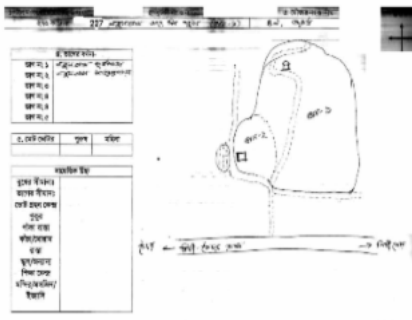

নির্বাচক নিবন্ধন আধিকারিকের স্বাক্ষর

Nazri Naksha

Google Map View

Polling Station Building Front View

Polling Station Front View

Cad View

Key MAP View

1 নাম : জাকিরুল বিবি স্বামীর নাম: সাহেব জান সেখ বাড়ির নং : n0190 বয়স : 34 লিঙ্গ : মহিলা	TLK1411396 ফটো উপলব্ধ	2 নাম : সেখ শাহাজামাল কাজী পিতার নাম: সেখ সাহজেদ কাজী বাড়ির নং : n0181 বয়স : 37 লিঙ্গ : পুরুষ	TLK0778092 ফটো উপলব্ধ	3 নাম : তনুজা বিবি স্বামীর নাম: শাহজামাল মল্লিক বাড়ির নং : n0179 বয়স : 37 লিঙ্গ : মহিলা	TLK0778084 ফটো উপলব্ধ
4 নাম : সহেল মল্লিক পিতার নাম: শাহজামাল মল্লিক বাড়ির নং : এন0044 বয়স : 20 লিঙ্গ : পুরুষ	TLK2571537 ফটো উপলব্ধ	5 নাম : রিজিয়া বিবি স্বামীর নাম: নাজিমুদ্দিন বাড়ির নং : n0044 বয়স : 60 লিঙ্গ : মহিলা	JNR0813378 ফটো উপলব্ধ	6 নাম : শাহজামাল মল্লিক পিতার নাম: নাজিমুদ্দিন মল্লিক বাড়ির নং : n0044 বয়স : 39 লিঙ্গ : পুরুষ	JNR3091857 ফটো উপলব্ধ
7 নাম : পায়েল খাতুন পিতার নাম: শাহজামাল মল্লিক বাড়ির নং : এন0044 বয়স : 20 লিঙ্গ : মহিলা	TLK2645414 ফটো উপলব্ধ	8 নাম : সেখ মিরাজুল পিতার নাম: লিয়াকত আলি সেখ বাড়ির নং : n0154 বয়স : 32 লিঙ্গ : পুরুষ	TLK1410968 ফটো উপলব্ধ	9 নাম : জাহানারা বিবি স্বামীর নাম: সেখ কাযুম উদ্দিন বাড়ির নং : n0106 বয়স : 39 লিঙ্গ : মহিলা	JNR3091790 ফটো উপলব্ধ
10 নাম : রশ্মিলা বিবি স্বামীর নাম: সেখ আজাদ বক্স বাড়ির নং : n0106 বয়স : 63 লিঙ্গ : মহিলা	WB/40/280/474156 ফটো উপলব্ধ	11 নাম : নাসিরা বিবি স্বামীর নাম: কেবির হোসেন সেখ বাড়ির নং : n0078 বয়স : 30 লিঙ্গ : মহিলা	TLK1533991 ফটো উপলব্ধ	12 নাম : মাসুদা বিবি স্বামীর নাম: আলমগীর সেখ বাড়ির নং : n0229 বয়স : 37 লিঙ্গ : মহিলা	JNR3346699 ফটো উপলব্ধ
13 নাম : মাহামুদা বিবি স্বামীর নাম: খোদা নওয়াজ সেখ বাড়ির নং : n0227 বয়স : 38 লিঙ্গ : মহিলা	TLK0778043 ফটো উপলব্ধ	14 নাম : আসরুদী বিবি স্বামীর নাম: কুতুবউদ্দিন সেখ বাড়ির নং : n0222 বয়স : 36 লিঙ্গ : মহিলা	TLK1108745 ফটো উপলব্ধ	15 নাম : হাসিনুর বিবি স্বামীর নাম: হীরা সেখ বাড়ির নং : n0203 বয়স : 37 লিঙ্গ : মহিলা	TLK1108802 ফটো উপলব্ধ
16 নাম : জেহিমা বিবি স্বামীর নাম: জাহাঙ্গীর সেখ বাড়ির নং : n0197 বয়স : 46 লিঙ্গ : মহিলা	JNR2489383 ফটো উপলব্ধ	17 নাম : জাহিনা বিবি স্বামীর নাম: আব্দুর রব সেখ বাড়ির নং : n0195 বয়স : 48 লিঙ্গ : মহিলা	TLK0777995 ফটো উপলব্ধ	18 নাম : জায়তুন নেসা বিবি স্বামীর নাম: রুহুল আমিন সেখ বাড়ির নং : n0194 বয়স : 33 লিঙ্গ : মহিলা	TLK1290774 ফটো উপলব্ধ
19 নাম : চায়না বিবি সেখ স্বামীর নাম: আশাদুল্লাহ সেখ বাড়ির নং : n0055 বয়স : 40 লিঙ্গ : মহিলা	JNR2942191 ফটো উপলব্ধ	20 নাম : আসাদুল্লাহ সেখ পিতার নাম: ফজলুর হক সেখ বাড়ির নং : n0055 বয়স : 42 লিঙ্গ : পুরুষ	JNR2490506 ফটো উপলব্ধ	21 নাম : সেখ ফজলুর রহমান পিতার নাম: মতলেব সেখ বাড়ির নং : n0055 বয়স : 64 লিঙ্গ : পুরুষ	JNR0812834 ফটো উপলব্ধ
22 নাম : আজমিরাবিবি সেখ স্বামীর নাম: ফজলুর সেখ বাড়ির নং : n0055 বয়স : 58 লিঙ্গ : মহিলা	JNR0812842 ফটো উপলব্ধ	23 নাম : মোসাত্তম বিবি স্বামীর নাম: আবুল আয়েস সেখ বাড়ির নং : n0185 বয়স : 54 লিঙ্গ : মহিলা	WB/40/280/474182 ফটো উপলব্ধ	24 নাম : মসলিমা বিবি স্বামীর নাম: মোজাম্মেল সেখ বাড়ির নং : n0193 বয়স : 65 লিঙ্গ : মহিলা	JNR0819516 ফটো উপলব্ধ
25 নাম : আসুরা বিবি স্বামীর নাম: দুলাল সেখ বাড়ির নং : n0232 বয়স : 36 লিঙ্গ : মহিলা	TLK1076454 ফটো উপলব্ধ	26 নাম : কাশ্মীরা খাতুন স্বামীর নাম: সেখ আরিফুল ইসলাম বাড়ির নং : N0246 বয়স : 27 লিঙ্গ : মহিলা	YWL2005650 ফটো উপলব্ধ	27 নাম : বিলকিস খাতুন স্বামীর নাম: সেখ শ্যামল হাসান বাড়ির নং : এন0235 বয়স : 27 লিঙ্গ : মহিলা	TLK2304178 ফটো উপলব্ধ
28 নাম : সেখ নজরুল ইসলাম পিতার নাম: সেখ আতর আলি বাড়ির নং : n0243 বয়স : 68 লিঙ্গ : পুরুষ	JNR0819813 ফটো উপলব্ধ	29 নাম : সেখ আব্দুল আলামিন পিতার নাম: সেখ আজাদ বক্স বাড়ির নং : n0106 বয়স : 42 লিঙ্গ : পুরুষ	JNR2941532 ফটো উপলব্ধ	30 নাম : নাজিনা বিবি সেখ স্বামীর নাম: মোজাম্মেল হক সেখ বাড়ির নং : n0262 বয়স : 38 লিঙ্গ : মহিলা	TLK0970012 ফটো উপলব্ধ