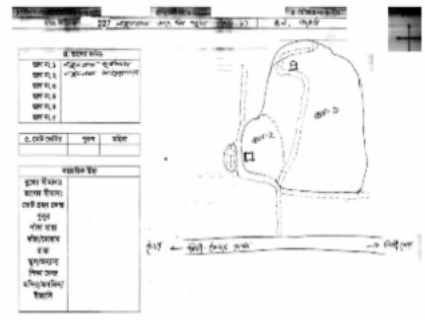

নির্বাচক নিবন্ধন আধিকারিকের স্বাক্ষর

Nazri Naksha

Google Map View

Polling Station Building Front View

Polling Station Front View

Cad View

Key MAP View

1 নাম : জাকিরুল বিবি স্বামীর নাম: সাহেব জান সেখ বাড়ির নং : n0190 বয়স : 34 লিঙ্গ : মহিলা	TLK1411396 ফটো উপলব্ধ	2 নাম : সেখ শাহাজামাল কাজী পিতার নাম: সেখ সাহজেদ কাজী বাড়ির নং : n0181 বয়স : 37 লিঙ্গ : পুরুষ	TLK0778092 ফটো উপলব্ধ	3 নাম : তনুজা বিবি স্বামীর নাম: শাহজামাল মল্লিক বাড়ির নং : n0179 বয়স : 37 লিঙ্গ : মহিলা	TLK0778084 ফটো উপলব্ধ
4 নাম : সহেল মল্লিক পিতার নাম: শাহজামাল মল্লিক বাড়ির নং : এন0044 বয়স : 20 লিঙ্গ : পুরুষ	TLK2571537 ফটো উপলব্ধ	5 নাম : রিজিয়া বিবি স্বামীর নাম: নাজিমুদ্দিন বাড়ির নং : n0044 বয়স : 60 লিঙ্গ : মহিলা	JNR0813378 ফটো উপলব্ধ	6 নাম : শাহজামাল মল্লিক পিতার নাম: নাজিমুদ্দিন মল্লিক বাড়ির নং : n0044 বয়স : 39 লিঙ্গ : পুরুষ	JNR3091857 ফটো উপলব্ধ
7 নাম : পায়েল খাতুন পিতার নাম: শাহজামাল মল্লিক বাড়ির নং : এন0044 বয়স : 20 লিঙ্গ : মহিলা	TLK2645414 ফটো উপলব্ধ	8 নাম : সেখ মিরাজুল পিতার নাম: লিয়াকত আলি সেখ বাড়ির নং : n0154 বয়স : 32 লিঙ্গ : পুরুষ	TLK1410968 ফটো উপলব্ধ	9 নাম : জাহানারা বিবি স্বামীর নাম: সেখ কাযুম উদ্দিন বাড়ির নং : n0106 বয়স : 39 লিঙ্গ : মহিলা	JNR3091790 ফটো উপলব্ধ
10 নাম : রশ্মিলা বিবি স্বামীর নাম: সেখ আজাদ বক্স বাড়ির নং : n0106 বয়স : 63 লিঙ্গ : মহিলা	WB/40/280/474156 ফটো উপলব্ধ	11 নাম : নাসিরা বিবি স্বামীর নাম: কেবির হোসেন সেখ বাড়ির নং : n0078 বয়স : 30 লিঙ্গ : মহিলা	TLK1533991 ফটো উপলব্ধ	12 নাম : মাসুদা বিবি স্বামীর নাম: আলমগীর সেখ বাড়ির নং : n0229 বয়স : 37 লিঙ্গ : মহিলা	JNR3346699 ফটো উপলব্ধ
13 নাম : মাহামুদা বিবি স্বামীর নাম: খোদা নওয়াজ সেখ বাড়ির নং : n0227 বয়স : 38 লিঙ্গ : মহিলা	TLK0778043 ফটো উপলব্ধ	14 নাম : আসরুদী বিবি স্বামীর নাম: কুতুবউদ্দিন সেখ বাড়ির নং : n0222 বয়স : 36 লিঙ্গ : মহিলা	TLK1108745 ফটো উপলব্ধ	15 নাম : হাসিনুর বিবি স্বামীর নাম: হীরা সেখ বাড়ির নং : n0203 বয়স : 37 লিঙ্গ : মহিলা	TLK1108802 ফটো উপলব্ধ
16 নাম : জেহিমা বিবি স্বামীর নাম: জাহাঙ্গীর সেখ বাড়ির নং : n0197 বয়স : 46 লিঙ্গ : মহিলা	JNR2489383 ফটো উপলব্ধ	17 নাম : জাহিনা বিবি স্বামীর নাম: আব্দুর রব সেখ বাড়ির নং : n0195 বয়স : 48 লিঙ্গ : মহিলা	TLK0777995 ফটো উপলব্ধ	18 নাম : জায়তুন নেসা বিবি স্বামীর নাম: রুহুল আমিন সেখ বাড়ির নং : n0194 বয়স : 33 লিঙ্গ : মহিলা	TLK1290774 ফটো উপলব্ধ
19 নাম : চায়না বিবি সেখ স্বামীর নাম: আশাদুল্লাহ সেখ বাড়ির নং : n0055 বয়স : 40 লিঙ্গ : মহিলা	JNR2942191 ফটো উপলব্ধ	20 নাম : আসাদুল্লাহ সেখ পিতার নাম: ফজলুর হক সেখ বাড়ির নং : n0055 বয়স : 42 লিঙ্গ : পুরুষ	JNR2490506 ফটো উপলব্ধ	21 নাম : সেখ ফজলুর রহমান পিতার নাম: মতলেব সেখ বাড়ির নং : n0055 বয়স : 64 লিঙ্গ : পুরুষ	JNR0812834 ফটো উপলব্ধ
22 নাম : আজমিরাবিবি সেখ স্বামীর নাম: ফজলুর সেখ বাড়ির নং : n0055 বয়স : 58 লিঙ্গ : মহিলা	JNR0812842 ফটো উপলব্ধ	23 নাম : মোসাত্তম বিবি স্বামীর নাম: আবুল আয়েস সেখ বাড়ির নং : n0185 বয়স : 54 লিঙ্গ : মহিলা	WB/40/280/474182 ফটো উপলব্ধ	24 নাম : মসলিমা বিবি স্বামীর নাম: মোজাম্মেল সেখ বাড়ির নং : n0193 বয়স : 65 লিঙ্গ : মহিলা	JNR0819516 ফটো উপলব্ধ
25 নাম : আসুরা বিবি স্বামীর নাম: দুলাল সেখ বাড়ির নং : n0232 বয়স : 36 লিঙ্গ : মহিলা	TLK1076454 ফটো উপলব্ধ	26 নাম : কাশ্মীরা খাতুন স্বামীর নাম: সেখ আরিফুল ইসলাম বাড়ির নং : N0246 বয়স : 27 লিঙ্গ : মহিলা	YWL2005650 ফটো উপলব্ধ	27 নাম : বিলকিস খাতুন স্বামীর নাম: সেখ শ্যামল হাসান বাড়ির নং : এন0235 বয়স : 27 লিঙ্গ : মহিলা	TLK2304178 ফটো উপলব্ধ
28 নাম : সেখ নজরুল ইসলাম পিতার নাম: সেখ আতর আলি বাড়ির নং : n0243 বয়স : 68 লিঙ্গ : পুরুষ	JNR0819813 ফটো উপলব্ধ	29 নাম : সেখ আব্দুল আলামিন পিতার নাম: সেখ আজাদ বক্স বাড়ির নং : n0106 বয়স : 42 লিঙ্গ : পুরুষ	JNR2941532 ফটো উপলব্ধ	30 নাম : নাজিনা বিবি সেখ স্বামীর নাম: মোজাম্মেল হক সেখ বাড়ির নং : n0262 বয়স : 38 লিঙ্গ : মহিলা	TLK0970012 ফটো উপলব্ধ