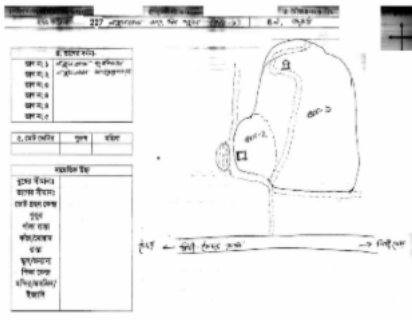

Nazri Naksha