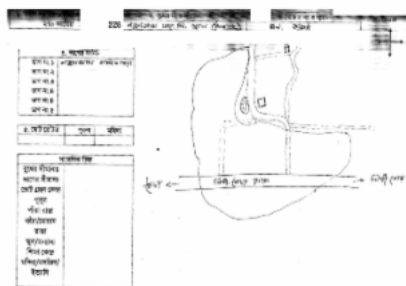

নির্বাচক নিবন্ধন আধিকারিকের স্বাক্ষর

Nazri Naksha

Google Map View

Polling Station Building Front View

Polling Station Front View

Cad View

Key MAP View

1 নাম : সাহাবুদ্দিন সেখ পিতার নাম : তাহের আলি সেখ বাড়ির নং : n0073 বয়স : 36 লিঙ্গ : পুরুষ	JNR3346624 ফটো উপলব্ধ	2 নাম : টুলু বিবি সেখ স্বামীর নাম : সাহাবুদ্দিন সেখ বাড়ির নং : n0073 বয়স : 39 লিঙ্গ : মহিলা	TLK0969766 ফটো উপলব্ধ	3 নাম : কবিতা খাতুন পিতার নাম : সালাম মল্লিক বাড়ির নং : n0241 বয়স : 31 লিঙ্গ : মহিলা	TLK1410596 ফটো উপলব্ধ
4 নাম : উলফা বিবি স্বামীর নাম : কবীর হোসেন সেখ বাড়ির নং : n0239 বয়স : 46 লিঙ্গ : মহিলা	JNR2941813 ফটো উপলব্ধ	5 নাম : আয়েশা বিবি সেখ স্বামীর নাম : মিতু সেখ বাড়ির নং : n0235 বয়স : 31 লিঙ্গ : মহিলা	TLK1410828 ফটো উপলব্ধ	6 নাম : বেলি খাতুন পিতার নাম : মারফত আলি সেখ বাড়ির নং : n0234 বয়স : 39 লিঙ্গ : মহিলা	TLK1410810 ফটো উপলব্ধ
7 নাম : সুকরুনা বিবি সেখ স্বামীর নাম : সানু সেখ বাড়ির নং : n0233 বয়স : 37 লিঙ্গ : মহিলা	TLK1108562 ফটো উপলব্ধ	8 নাম : তাহারা বিবি স্বামীর নাম : আলাউদ্দিন মন্ডল বাড়ির নং : n0225 বয়স : 36 লিঙ্গ : মহিলা	TLK1410752 ফটো উপলব্ধ	9 নাম : আলোয়া বিবি মন্ডল স্বামীর নাম : আজগর আলি মন্ডল বাড়ির নং : n0223 বয়স : 39 লিঙ্গ : মহিলা	JNR3091915 ফটো উপলব্ধ
10 নাম : কামালউদ্দিন সেখ পিতার নাম : হারুন অল রসিদ সেখ বাড়ির নং : n0206 বয়স : 36 লিঙ্গ : পুরুষ	TLK0969998 ফটো উপলব্ধ	11 নাম : মাসনুন্নেসা বিবি সেখ স্বামীর নাম : মনোয়ার হোসেন সেখ বাড়ির নং : n0193 বয়স : 53 লিঙ্গ : মহিলা	JNR2942407 ফটো উপলব্ধ	12 নাম : মীরসাহেব সেখ পিতার নাম : হালিম সেখ বাড়ির নং : n0117 বয়স : 29 লিঙ্গ : পুরুষ	TLK1630862 ফটো উপলব্ধ
13 নাম : মোসাঃ জাহানারা বেগম স্বামীর নাম : মহঃ সালাউদ্দিন জিন্নাহ বাড়ির নং : n0117 বয়স : 67 লিঙ্গ : মহিলা	JNR0819797 ফটো উপলব্ধ	14 নাম : মহঃ সালাহউদ্দীন জিন্নাহ পিতার নাম : মহঃ আব্দুল লতিফ বাড়ির নং : n0117 বয়স : 74 লিঙ্গ : পুরুষ	WB/40/280/474627 ফটো উপলব্ধ	15 নাম : মোহাম্মদ বরকতুল্লাহ জিন্নাহ পিতার নাম : মোহাম্মদ আবদুল লতিফ বাড়ির নং : n0117 বয়স : 77 লিঙ্গ : পুরুষ	TLK0970038 ফটো উপলব্ধ
16 নাম : নাসিরুদ্দিন সেখ পিতার নাম : তোরাপ সেখ বাড়ির নং : n0253 বয়স : 35 লিঙ্গ : পুরুষ	TLK0969907 ফটো উপলব্ধ	17 নাম : রহিমা বিবি স্বামীর নাম : মহঃ ঘোরী সেখ বাড়ির নং : n0008 বয়স : 65 লিঙ্গ : মহিলা	JNR0818906 ফটো উপলব্ধ	18 নাম : আমিনা বিবি স্বামীর নাম : সেখ আইনুল হক বাড়ির নং : n0008 বয়স : 39 লিঙ্গ : মহিলা	JNR3346939 ফটো উপলব্ধ
19 নাম : জাহিনুর বিবি স্বামীর নাম : সাবর আলি সেখ বাড়ির নং : n0057 বয়স : 36 লিঙ্গ : মহিলা	TLK0969782 ফটো উপলব্ধ	20 নাম : সাইজুল সেখ পিতার নাম : মহম্মদ ঘোরী সেখ বাড়ির নং : n0008 বয়স : 45 লিঙ্গ : পুরুষ	JNR2489854 ফটো উপলব্ধ	21 নাম : মেহেরুন বিবি স্বামীর নাম : সাইজুল সেখ বাড়ির নং : n0008 বয়স : 35 লিঙ্গ : মহিলা	TLK1207810 ফটো উপলব্ধ
22 নাম : তাহাজুল সেখ পিতার নাম : মহম্মদ ঘোরী সেখ বাড়ির নং : n0008 বয়স : 33 লিঙ্গ : পুরুষ	TLK1411453 ফটো উপলব্ধ	23 নাম : মনোয়ারা বিবি স্বামীর নাম : আব্দুস আলি সেখ বাড়ির নং : n0174 বয়স : 48 লিঙ্গ : মহিলা	TLK0778027 ফটো উপলব্ধ	24 নাম : হানুফা বিবি স্বামীর নাম : রমজান সেখ বাড়ির নং : n0176 বয়স : 36 লিঙ্গ : মহিলা	TLK0778076 ফটো উপলব্ধ
25 নাম : সেখ আইনুল হক পিতার নাম : মহম্মদ ঘোরী সেখ বাড়ির নং : n0008 বয়স : 48 লিঙ্গ : পুরুষ	JNR0818914 ফটো উপলব্ধ	26 নাম : রসিনা বিবি স্বামীর নাম : ইজাজুল সেখ বাড়ির নং : n0183 বয়স : 37 লিঙ্গ : মহিলা	TLK0779082 ফটো উপলব্ধ	27 নাম : সাহানারা বিবি স্বামীর নাম : ইমজাদ সেখ বাড়ির নং : n0184 বয়স : 38 লিঙ্গ : মহিলা	TLK0779108 ফটো উপলব্ধ
28 নাম : সাহিনা বিবি স্বামীর নাম : আইফুদ্দিন সেখ বাড়ির নং : n0186 বয়স : 37 লিঙ্গ : মহিলা	TLK0779074 ফটো উপলব্ধ	29 নাম : আশরাফুল খাতুন স্বামীর নাম : কেফায়েতুল্লাহ জিন্নাহ বাড়ির নং : n0174 বয়স : 48 লিঙ্গ : মহিলা	TLK2240307 ফটো উপলব্ধ	30 নাম : বিউটি খাতুন স্বামীর নাম : মোহাম্মদ সফিকউদ্দিন জিন্নাহ বাড়ির নং : N0117 বয়স : 27 লিঙ্গ : মহিলা	TLK2240216 ফটো উপলব্ধ