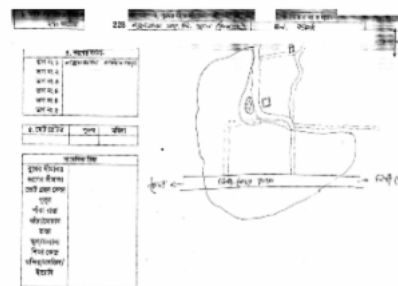

নির্বাচক নিবন্ধন আধিকারিকের স্বাক্ষর

Nazri Naksha

Google Map View

Polling Station Building Front View

Polling Station Front View

Cad View

Key MAP View

1 নাম : সাহাবুদ্দিন সেখ পিতার নাম : তাহের আলি সেখ বাড়ির নং : n0073 বয়স : 36 লিঙ্গ : পুরুষ	JNR3346624 ফটো উপলব্ধ	2 নাম : টুলু বিবি সেখ স্বামীর নাম : সাহাবুদ্দিন সেখ বাড়ির নং : n0073 বয়স : 39 লিঙ্গ : মহিলা	TLK0969766 ফটো উপলব্ধ	3 নাম : কবিতা খাতুন পিতার নাম : সালাম মল্লিক বাড়ির নং : n0241 বয়স : 31 লিঙ্গ : মহিলা	TLK1410596 ফটো উপলব্ধ
4 নাম : উলফা বিবি স্বামীর নাম : কবীর হোসেন সেখ বাড়ির নং : n0239 বয়স : 46 লিঙ্গ : মহিলা	JNR2941813 ফটো উপলব্ধ	5 নাম : আয়েশা বিবি সেখ স্বামীর নাম : মিতু সেখ বাড়ির নং : n0235 বয়স : 31 লিঙ্গ : মহিলা	TLK1410828 ফটো উপলব্ধ	6 নাম : বেলি খাতুন পিতার নাম : মারফত আলি সেখ বাড়ির নং : n0234 বয়স : 39 লিঙ্গ : মহিলা	TLK1410810 ফটো উপলব্ধ
7 নাম : সুকরুনা বিবি সেখ স্বামীর নাম : সানু সেখ বাড়ির নং : n0233 বয়স : 37 লিঙ্গ : মহিলা	TLK1108562 ফটো উপলব্ধ	8 নাম : তাহারা বিবি স্বামীর নাম : আলাউদ্দিন মন্ডল বাড়ির নং : n0225 বয়স : 36 লিঙ্গ : মহিলা	TLK1410752 ফটো উপলব্ধ	9 নাম : আলোয়া বিবি মন্ডল স্বামীর নাম : আজগর আলি মন্ডল বাড়ির নং : n0223 বয়স : 39 লিঙ্গ : মহিলা	JNR3091915 ফটো উপলব্ধ
10 নাম : কামালউদ্দিন সেখ পিতার নাম : হারুন অল রসিদ সেখ বাড়ির নং : n0206 বয়স : 36 লিঙ্গ : পুরুষ	TLK0969998 ফটো উপলব্ধ	11 নাম : মাসনুন্নেসা বিবি সেখ স্বামীর নাম : মনোয়ার হোসেন সেখ বাড়ির নং : n0193 বয়স : 53 লিঙ্গ : মহিলা	JNR2942407 ফটো উপলব্ধ	12 নাম : মীরসাহেব সেখ পিতার নাম : হালিম সেখ বাড়ির নং : n0117 বয়স : 29 লিঙ্গ : পুরুষ	TLK1630862 ফটো উপলব্ধ
13 নাম : মোসাঃ জাহানারা বেগম স্বামীর নাম : মহঃ সালাউদ্দিন জিন্নাহ বাড়ির নং : n0117 বয়স : 67 লিঙ্গ : মহিলা	JNR0819797 ফটো উপলব্ধ	14 নাম : মহঃ সালাহউদ্দীন জিন্নাহ পিতার নাম : মহঃ আব্দুল লতিফ বাড়ির নং : n0117 বয়স : 74 লিঙ্গ : পুরুষ	WB/40/280/474627 ফটো উপলব্ধ	15 নাম : মোহাম্মদ বরকতুল্লাহ জিন্নাহ পিতার নাম : মোহাম্মদ আবদুল লতিফ বাড়ির নং : n0117 বয়স : 77 লিঙ্গ : পুরুষ	TLK0970038 ফটো উপলব্ধ
16 নাম : নাসিরুদ্দিন সেখ পিতার নাম : তোরাপ সেখ বাড়ির নং : n0253 বয়স : 35 লিঙ্গ : পুরুষ	TLK0969907 ফটো উপলব্ধ	17 নাম : রহিমা বিবি স্বামীর নাম : মহঃ ঘোরী সেখ বাড়ির নং : n0008 বয়স : 65 লিঙ্গ : মহিলা	JNR0818906 ফটো উপলব্ধ	18 নাম : আমিনা বিবি স্বামীর নাম : সেখ আইনুল হক বাড়ির নং : n0008 বয়স : 39 লিঙ্গ : মহিলা	JNR3346939 ফটো উপলব্ধ
19 নাম : জাহিনুর বিবি স্বামীর নাম : সাবর আলি সেখ বাড়ির নং : n0057 বয়স : 36 লিঙ্গ : মহিলা	TLK0969782 ফটো উপলব্ধ	20 নাম : সাইজুল সেখ পিতার নাম : মহম্মদ ঘোরী সেখ বাড়ির নং : n0008 বয়স : 45 লিঙ্গ : পুরুষ	JNR2489854 ফটো উপলব্ধ	21 নাম : মেহেরুন বিবি স্বামীর নাম : সাইজুল সেখ বাড়ির নং : n0008 বয়স : 35 লিঙ্গ : মহিলা	TLK1207810 ফটো উপলব্ধ
22 নাম : তাহাজুল সেখ পিতার নাম : মহম্মদ ঘোরী সেখ বাড়ির নং : n0008 বয়স : 33 লিঙ্গ : পুরুষ	TLK1411453 ফটো উপলব্ধ	23 নাম : মনোয়ারা বিবি স্বামীর নাম : আব্দুস আলি সেখ বাড়ির নং : n0174 বয়স : 48 লিঙ্গ : মহিলা	TLK0778027 ফটো উপলব্ধ	24 নাম : হানুফা বিবি স্বামীর নাম : রমজান সেখ বাড়ির নং : n0176 বয়স : 36 লিঙ্গ : মহিলা	TLK0778076 ফটো উপলব্ধ
25 নাম : সেখ আইনুল হক পিতার নাম : মহম্মদ ঘোরী সেখ বাড়ির নং : n0008 বয়স : 48 লিঙ্গ : পুরুষ	JNR0818914 ফটো উপলব্ধ	26 নাম : রসিনা বিবি স্বামীর নাম : ইজাজুল সেখ বাড়ির নং : n0183 বয়স : 37 লিঙ্গ : মহিলা	TLK0779082 ফটো উপলব্ধ	27 নাম : সাহানারা বিবি স্বামীর নাম : ইমজাদ সেখ বাড়ির নং : n0184 বয়স : 38 লিঙ্গ : মহিলা	TLK0779108 ফটো উপলব্ধ
28 নাম : সাহিনা বিবি স্বামীর নাম : আইফুদ্দিন সেখ বাড়ির নং : n0186 বয়স : 37 লিঙ্গ : মহিলা	TLK0779074 ফটো উপলব্ধ	29 নাম : আশরাফুল খাতুন স্বামীর নাম : কেফায়েতুল্লাহ জিন্নাহ বাড়ির নং : n0174 বয়স : 48 লিঙ্গ : মহিলা	TLK2240307 ফটো উপলব্ধ	30 নাম : বিউটি খাতুন স্বামীর নাম : মোহাম্মদ সফিকউদ্দিন জিন্নাহ বাড়ির নং : N0117 বয়স : 27 লিঙ্গ : মহিলা	TLK2240216 ফটো উপলব্ধ