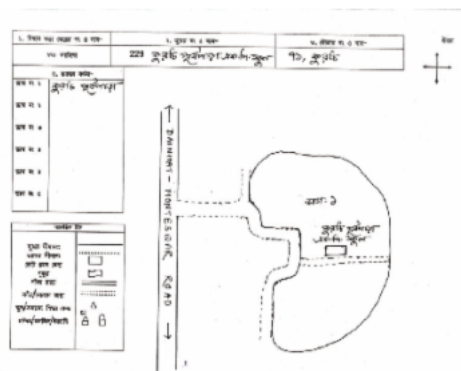

নির্বাচক নিবন্ধন আধিকারিকের স্বাক্ষর

Nazri Naksha

Google Map View

Polling Station Building Front View

Polling Station Front View

Cad View

Key MAP View

1 নাম : বুধরাই কিস্কু মায়ের নাম: নাচন টুডু বাড়ির নং : n0064 বয়স : 62 লিঙ্গ : পুরুষ	TLK1109032 ফটো উপলব্ধ	2 নাম : মতি কিস্কু স্বামীর নাম: বুধরাই কিস্কু বাড়ির নং : n0064 বয়স : 40 লিঙ্গ : মহিলা	JNR3092079 ফটো উপলব্ধ	3 নাম : আগস্তিনা কিস্কু স্বামীর নাম: ডোমান কিস্কু বাড়ির নং : n0064 বয়স : 50 লিঙ্গ : মহিলা	TLK1754274 ফটো উপলব্ধ
4 নাম : কেয়া দাঁ পিতার নাম: অসিত দাঁ বাড়ির নং : n0064 বয়স : 28 লিঙ্গ : মহিলা	TLK1754290 ফটো উপলব্ধ	5 নাম : আগস্তিনা কিস্কু পিতার নাম: বুধরাই কিস্কু বাড়ির নং : N0064 বয়স : 24 লিঙ্গ : মহিলা	TLK2240844 ফটো উপলব্ধ	6 নাম : ইমানুয়েল কিস্কু পিতার নাম: লালু কিস্কু বাড়ির নং : এন0108 বয়স : 26 লিঙ্গ : পুরুষ	TLK2056257 ফটো উপলব্ধ
7 নাম : চন্দ্র কিস্কু পিতার নাম: শিবলাল কিস্কু বাড়ির নং : n0106 বয়স : 42 লিঙ্গ : পুরুষ	TLK0970129 ফটো উপলব্ধ	8 নাম : শিবলাল কিস্কু পিতার নাম: গোপাল কিস্কু বাড়ির নং : n0106 বয়স : 63 লিঙ্গ : পুরুষ	JNR3347176 ফটো উপলব্ধ	9 নাম : মরিয়ম কিস্কু স্বামীর নাম: শিবলাল কিস্কু বাড়ির নং : n0105 বয়স : 59 লিঙ্গ : মহিলা	JNR2439537 ফটো উপলব্ধ
10 নাম : আরতী সোরেন স্বামীর নাম: শিবলাল সোরেন বাড়ির নং : n0108 বয়স : 37 লিঙ্গ : মহিলা	TLK0970103 ফটো উপলব্ধ	11 নাম : লালু কিস্কু পিতার নাম: মালু কিস্কু বাড়ির নং : n0108 বয়স : 67 লিঙ্গ : পুরুষ	JNR3347192 ফটো উপলব্ধ	12 নাম : পানমতি কিস্কু স্বামীর নাম: লালু কিস্কু বাড়ির নং : n0108 বয়স : 46 লিঙ্গ : মহিলা	TLK1109180 ফটো উপলব্ধ
13 নাম : জনি হাসান অন্যান্য: কিস্কু বাড়ির নং : এন00 বয়স : 29 লিঙ্গ : পুরুষ	TLK2402279 ফটো উপলব্ধ	14 নাম : সজনী কিস্কু মান্দি স্বামীর নাম: চন্দ্র কিস্কু বাড়ির নং : এন0074 বয়স : 31 লিঙ্গ : মহিলা	TFM1733666 ফটো উপলব্ধ	15 নাম : নীলিমা চক্রবর্তী চ্যাটার্জী স্বামীর নাম: সৌমিত্র চ্যাটার্জী বাড়ির নং : n0048 বয়স : 57 লিঙ্গ : মহিলা	JNR2943447 ফটো উপলব্ধ
16 নাম : সৌরভ চ্যাটার্জী পিতার নাম: সৌমিত্র চ্যাটার্জী বাড়ির নং : n0048 বয়স : 28 লিঙ্গ : পুরুষ	TLK1723220 ফটো উপলব্ধ	17 নাম : সোনিয়া চক্রবর্তী চ্যাটার্জী স্বামীর নাম: সৌরভ চ্যাটার্জী বাড়ির নং : এন0048 বয়স : 20 লিঙ্গ : মহিলা	TLK2631547 ফটো উপলব্ধ	18 নাম : শরৎ চট্টোপাধ্যায় পিতার নাম: গঙ্গাধর চট্টোপাধ্যায় বাড়ির নং : n0049 বয়স : 50 লিঙ্গ : পুরুষ	JNR0820357 ফটো উপলব্ধ
19 নাম : শান্তনু চ্যাটার্জী পিতার নাম: গঙ্গাধর চ্যাটার্জী বাড়ির নং : n0049 বয়স : 52 লিঙ্গ : পুরুষ	JNR0820340 ফটো উপলব্ধ	20 নাম : ছন্দিতা চ্যাটার্জী স্বামীর নাম: গঙ্গাধর চ্যাটার্জী বাড়ির নং : n0049 বয়স : 72 লিঙ্গ : মহিলা	JNR3240496 ফটো উপলব্ধ	21 নাম : গঙ্গাধর চ্যাটার্জী পিতার নাম: অনাদি চ্যাটার্জী বাড়ির নং : n0049 বয়স : 76 লিঙ্গ : পুরুষ	JNR0820365 ফটো উপলব্ধ
22 নাম : পূর্ণিমা টুডু স্বামীর নাম: রাফায়েল টুডু বাড়ির নং : এন0070 বয়স : 29 লিঙ্গ : মহিলা	TLK2056307 ফটো উপলব্ধ	23 নাম : গাব্রিয়েল টুডু পিতার নাম: সুনীল টুডু বাড়ির নং : n বয়স : 25 লিঙ্গ : পুরুষ	TLK2056323 ফটো উপলব্ধ	24 নাম : শান্তি টুডু স্বামীর নাম: রুপেন টুডু বাড়ির নং : n0095 বয়স : 30 লিঙ্গ : মহিলা	TLK1754266 ফটো উপলব্ধ
25 নাম : রীতেন টুডু পিতার নাম: মনোহরি টুডু বাড়ির নং : n0095 বয়স : 51 লিঙ্গ : পুরুষ	TLK1109198 ফটো উপলব্ধ	26 নাম : হাবেল টুডু পিতার নাম: সুনীল টুডু বাড়ির নং : n0070 বয়স : 31 লিঙ্গ : পুরুষ	TLK1411834 ফটো উপলব্ধ	27 নাম : রানী টুডু স্বামীর নাম: মনোহরি টুডু বাড়ির নং : n0095 বয়স : 76 লিঙ্গ : মহিলা	TLK1108976 ফটো উপলব্ধ
28 নাম : শিব টুডু মায়ের নাম: রানী টুডু বাড়ির নং : n0095 বয়স : 31 লিঙ্গ : পুরুষ	TLK1534254 ফটো উপলব্ধ	29 নাম : শ্রীমতি টুডু স্বামীর নাম: হাবেল টুডু বাড়ির নং : n0052 বয়স : 24 লিঙ্গ : মহিলা	TLK2240869 ফটো উপলব্ধ	30 নাম : রুপেন টুডু মায়ের নাম: রানী টুডু বাড়ির নং : n0095 বয়স : 33 লিঙ্গ : পুরুষ	TLK1534247 ফটো উপলব্ধ