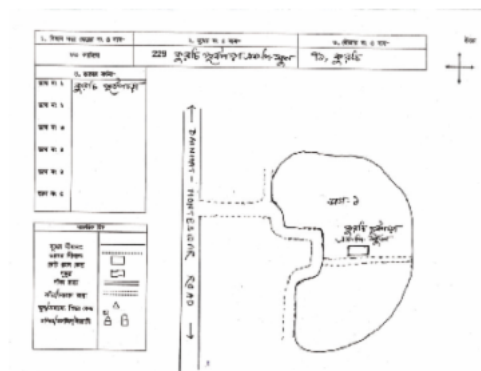

নির্বাচক নিবন্ধন আধিকারিকের স্বাক্ষর

Nazri Naksha

Google Map View

Polling Station Building Front View

Polling Station Front View

Cad View

Key MAP View

1 নাম : বুধরাই কিস্কু মায়ের নাম: নাচন টুডু বাড়ির নং : n0064 বয়স : 62 লিঙ্গ : পুরুষ	TLK1109032 ফটো উপলব্ধ	2 নাম : মতি কিস্কু স্বামীর নাম: বুধরাই কিস্কু বাড়ির নং : n0064 বয়স : 40 লিঙ্গ : মহিলা	JNR3092079 ফটো উপলব্ধ	3 নাম : আগস্তিনা কিস্কু স্বামীর নাম: ডোমান কিস্কু বাড়ির নং : n0064 বয়স : 50 লিঙ্গ : মহিলা	TLK1754274 ফটো উপলব্ধ
4 নাম : কেয়া দাঁ পিতার নাম: অসিত দাঁ বাড়ির নং : n0064 বয়স : 28 লিঙ্গ : মহিলা	TLK1754290 ফটো উপলব্ধ	5 নাম : আগস্তিনা কিস্কু পিতার নাম: বুধরাই কিস্কু বাড়ির নং : N0064 বয়স : 24 লিঙ্গ : মহিলা	TLK2240844 ফটো উপলব্ধ	6 নাম : ইমানুয়েল কিস্কু পিতার নাম: লালু কিস্কু বাড়ির নং : এন0108 বয়স : 26 লিঙ্গ : পুরুষ	TLK2056257 ফটো উপলব্ধ
7 নাম : চন্দ্র কিস্কু পিতার নাম: শিবলাল কিস্কু বাড়ির নং : n0106 বয়স : 42 লিঙ্গ : পুরুষ	TLK0970129 ফটো উপলব্ধ	8 নাম : শিবলাল কিস্কু পিতার নাম: গোপাল কিস্কু বাড়ির নং : n0106 বয়স : 63 লিঙ্গ : পুরুষ	JNR3347176 ফটো উপলব্ধ	9 নাম : মরিয়ম কিস্কু স্বামীর নাম: শিবলাল কিস্কু বাড়ির নং : n0105 বয়স : 59 লিঙ্গ : মহিলা	JNR2439537 ফটো উপলব্ধ
10 নাম : আরতী সোরেন স্বামীর নাম: শিবলাল সোরেন বাড়ির নং : n0108 বয়স : 37 লিঙ্গ : মহিলা	TLK0970103 ফটো উপলব্ধ	11 নাম : লালু কিস্কু পিতার নাম: মালু কিস্কু বাড়ির নং : n0108 বয়স : 67 লিঙ্গ : পুরুষ	JNR3347192 ফটো উপলব্ধ	12 নাম : পানমতি কিস্কু স্বামীর নাম: লালু কিস্কু বাড়ির নং : n0108 বয়স : 46 লিঙ্গ : মহিলা	TLK1109180 ফটো উপলব্ধ
13 নাম : জনি হাসান অন্যান্য: কিস্কু বাড়ির নং : এন00 বয়স : 29 লিঙ্গ : পুরুষ	TLK2402279 ফটো উপলব্ধ	14 নাম : সজনী কিস্কু মান্দি স্বামীর নাম: চন্দ্র কিস্কু বাড়ির নং : এন0074 বয়স : 31 লিঙ্গ : মহিলা	TFM1733666 ফটো উপলব্ধ	15 নাম : নীলিমা চক্রবর্তী চ্যাটার্জী স্বামীর নাম: সৌমিত্র চ্যাটার্জী বাড়ির নং : n0048 বয়স : 57 লিঙ্গ : মহিলা	JNR2943447 ফটো উপলব্ধ
16 নাম : সৌরভ চ্যাটার্জী পিতার নাম: সৌমিত্র চ্যাটার্জী বাড়ির নং : n0048 বয়স : 28 লিঙ্গ : পুরুষ	TLK1723220 ফটো উপলব্ধ	17 নাম : সোনিয়া চক্রবর্তী চ্যাটার্জী স্বামীর নাম: সৌরভ চ্যাটার্জী বাড়ির নং : এন0048 বয়স : 20 লিঙ্গ : মহিলা	TLK2631547 ফটো উপলব্ধ	18 নাম : শরৎ চট্টোপাধ্যায় পিতার নাম: গঙ্গাধর চট্টোপাধ্যায় বাড়ির নং : n0049 বয়স : 50 লিঙ্গ : পুরুষ	JNR0820357 ফটো উপলব্ধ
19 নাম : শান্তনু চ্যাটার্জী পিতার নাম: গঙ্গাধর চ্যাটার্জী বাড়ির নং : n0049 বয়স : 52 লিঙ্গ : পুরুষ	JNR0820340 ফটো উপলব্ধ	20 নাম : ছন্দিতা চ্যাটার্জী স্বামীর নাম: গঙ্গাধর চ্যাটার্জী বাড়ির নং : n0049 বয়স : 72 লিঙ্গ : মহিলা	JNR3240496 ফটো উপলব্ধ	21 নাম : গঙ্গাধর চ্যাটার্জী পিতার নাম: অনাদি চ্যাটার্জী বাড়ির নং : n0049 বয়স : 76 লিঙ্গ : পুরুষ	JNR0820365 ফটো উপলব্ধ
22 নাম : পূর্ণিমা টুডু স্বামীর নাম: রাফায়েল টুডু বাড়ির নং : এন0070 বয়স : 29 লিঙ্গ : মহিলা	TLK2056307 ফটো উপলব্ধ	23 নাম : গাব্রিয়েল টুডু পিতার নাম: সুনীল টুডু বাড়ির নং : n বয়স : 25 লিঙ্গ : পুরুষ	TLK2056323 ফটো উপলব্ধ	24 নাম : শান্তি টুডু স্বামীর নাম: রুপেন টুডু বাড়ির নং : n0095 বয়স : 30 লিঙ্গ : মহিলা	TLK1754266 ফটো উপলব্ধ
25 নাম : রীতেন টুডু পিতার নাম: মনোহরি টুডু বাড়ির নং : n0095 বয়স : 51 লিঙ্গ : পুরুষ	TLK1109198 ফটো উপলব্ধ	26 নাম : হাবেল টুডু পিতার নাম: সুনীল টুডু বাড়ির নং : n0070 বয়স : 31 লিঙ্গ : পুরুষ	TLK1411834 ফটো উপলব্ধ	27 নাম : রানী টুডু স্বামীর নাম: মনোহরি টুডু বাড়ির নং : n0095 বয়স : 76 লিঙ্গ : মহিলা	TLK1108976 ফটো উপলব্ধ
28 নাম : শিব টুডু মায়ের নাম: রানী টুডু বাড়ির নং : n0095 বয়স : 31 লিঙ্গ : পুরুষ	TLK1534254 ফটো উপলব্ধ	29 নাম : শ্রীমতি টুডু স্বামীর নাম: হাবেল টুডু বাড়ির নং : n0052 বয়স : 24 লিঙ্গ : মহিলা	TLK2240869 ফটো উপলব্ধ	30 নাম : রুপেন টুডু মায়ের নাম: রানী টুডু বাড়ির নং : n0095 বয়স : 33 লিঙ্গ : পুরুষ	TLK1534247 ফটো উপলব্ধ