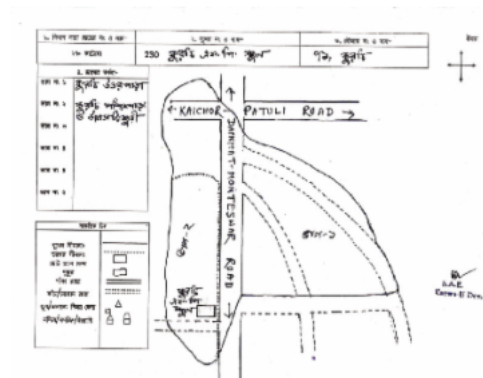

Key MAP View