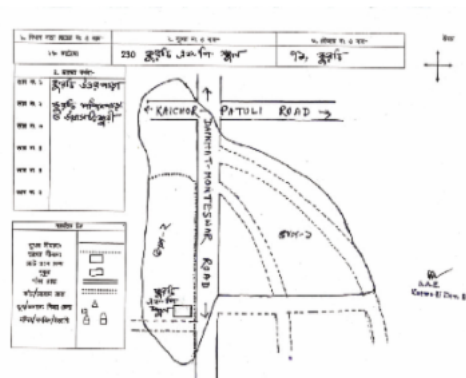

নির্বাচক নিবন্ধন আধিকারিকের স্বাক্ষর

Nazri Naksha

Google Map View

Polling Station Building Front View

Polling Station Front View

Cad View

Key MAP View

1 নাম : প্রশান্ত কুমার মণ্ডল পিতার নাম: রাধারমন মণ্ডল বাড়ির নং : n0175 বয়স : 75 লিঙ্গ : পুরুষ	TLK0970228 ফটো উপলব্ধ	2 নাম : লোকনাথ মণ্ডল পিতার নাম: প্রশান্ত মণ্ডল বাড়ির নং : n0175 বয়স : 43 লিঙ্গ : পুরুষ	JNR1776103 ফটো উপলব্ধ	3 নাম : শুরা মন্ডল স্বামীর নাম: লোকনাথ মন্ডল বাড়ির নং : n0175 বয়স : 36 লিঙ্গ : মহিলা	TLK1109693 ফটো উপলব্ধ
4 নাম : বনশ্রী মন্ডল স্বামীর নাম: মুনাল কান্তি মন্ডল বাড়ির নং : n0175 বয়স : 34 লিঙ্গ : মহিলা	TLK1208214 ফটো উপলব্ধ	5 নাম : মুনালকান্তি মন্ডল পিতার নাম: প্রশান্ত মন্ডল বাড়ির নং : n0175 বয়স : 42 লিঙ্গ : পুরুষ	JNR2491785 ফটো উপলব্ধ	6 নাম : বেলারাণী মন্ডল স্বামীর নাম: প্রশান্ত কুমার মন্ডল বাড়ির নং : n0175 বয়স : 69 লিঙ্গ : মহিলা	JNR0824615 ফটো উপলব্ধ
7 নাম : লক্ষ্মী কান্ত কর্মকার পিতার নাম: দুক্ষ হরন কর্মকার বাড়ির নং : n0113 বয়স : 35 লিঙ্গ : পুরুষ	TLK0970145 ফটো উপলব্ধ	8 নাম : টুঙ্গা কর্মকার স্বামীর নাম: কুপাসিন্দু কর্মকার বাড়ির নং : n0113 বয়স : 35 লিঙ্গ : মহিলা	TLK1208255 ফটো উপলব্ধ	9 নাম : কুপাসিন্দু কর্মকার পিতার নাম: দুলাল কর্মকার বাড়ির নং : n0113 বয়স : 49 লিঙ্গ : পুরুষ	JNR0822635 ফটো উপলব্ধ
10 নাম : মমতা কর্মকার স্বামীর নাম: দীনবন্ধু কর্মকার বাড়ির নং : n0113 বয়স : 48 লিঙ্গ : মহিলা	JNR1776707 ফটো উপলব্ধ	11 নাম : দীনবন্ধু কর্মকার পিতার নাম: দুলাল কর্মকার বাড়ির নং : n0113 বয়স : 51 লিঙ্গ : পুরুষ	JNR0822627 ফটো উপলব্ধ	12 নাম : উত্তরা কর্মকার স্বামীর নাম: দুলাল কর্মকার বাড়ির নং : n0113 বয়স : 68 লিঙ্গ : মহিলা	JNR3240710 ফটো উপলব্ধ
13 নাম : দুলাল কর্মকার পিতার নাম: রাজদেব কর্মকার বাড়ির নং : n0113 বয়স : 74 লিঙ্গ : পুরুষ	JNR0822619 ফটো উপলব্ধ	14 নাম : মৌসুমী খাঁ স্বামীর নাম: মিঠুন খাঁ বাড়ির নং : n0013 বয়স : 36 লিঙ্গ : মহিলা	TLK1109263 ফটো উপলব্ধ	15 নাম : মিঠুন খাঁ পিতার নাম: সুশীল খাঁ বাড়ির নং : n0013 বয়স : 38 লিঙ্গ : পুরুষ	JNR3347242 ফটো উপলব্ধ
16 নাম : জবা খাঁ স্বামীর নাম: বাবলু খাঁ বাড়ির নং : n0013 বয়স : 40 লিঙ্গ : মহিলা	JNR2945905 ফটো উপলব্ধ	17 নাম : বাবলু খাঁ পিতার নাম: সুশীল খাঁ বাড়ির নং : n0013 বয়স : 45 লিঙ্গ : পুরুষ	JNR1777093 ফটো উপলব্ধ	18 নাম : আদর খাঁ স্বামীর নাম: সুশীল খাঁ বাড়ির নং : n0013 বয়স : 64 লিঙ্গ : মহিলা	JNR0822643 ফটো উপলব্ধ
19 নাম : সুশীল খাঁ পিতার নাম: নগেন খাঁ বাড়ির নং : n0013 বয়স : 74 লিঙ্গ : পুরুষ	JNR1776236 ফটো উপলব্ধ	20 নাম : রনজিৎ খাঁ পিতার নাম: সুশীল খাঁ বাড়ির নং : n0013 বয়স : 40 লিঙ্গ : পুরুষ	JNR2945889 ফটো উপলব্ধ	21 নাম : কুষ্ठा খাঁ স্বামীর নাম: রনজিৎ খাঁ বাড়ির নং : n0013 বয়স : 39 লিঙ্গ : মহিলা	JNR2945897 ফটো উপলব্ধ
22 নাম : জয়দেব খাঁ পিতার নাম: বাবলু খাঁ বাড়ির নং : এন0013 বয়স : 22 লিঙ্গ : পুরুষ	TLK2550440 ফটো উপলব্ধ	23 নাম : অপূর্ব ঘোষ পিতার নাম: জয়তারন ঘোষ বাড়ির নং : n0179 বয়স : 41 লিঙ্গ : পুরুষ	JNR3305273 ফটো উপলব্ধ	24 নাম : রিঙ্কু ঘোষ স্বামীর নাম: অপূর্ব ঘোষ বাড়ির নং : এন0179 বয়স : 26 লিঙ্গ : মহিলা	TLK2052710 ফটো উপলব্ধ
25 নাম : সুমন ঘোষ পিতার নাম: সুদেব ঘোষ বাড়ির নং : এন0178 বয়স : 22 লিঙ্গ : পুরুষ	TLK2501211 ফটো উপলব্ধ	26 নাম : অভিজিৎ ঘোষ পিতার নাম: বিপদতারন ঘোষ বাড়ির নং : n0117 বয়স : 42 লিঙ্গ : পুরুষ	JNR2491520 ফটো উপলব্ধ	27 নাম : সায়েন ঘোষ পিতার নাম: সুদীপ ঘোষ বাড়ির নং : এন0201 বয়স : 23 লিঙ্গ : পুরুষ	TLK2305571 ফটো উপলব্ধ
28 নাম : কেয়া ঘোষ স্বামীর নাম: জয়তারন ঘোষ বাড়ির নং : n0179 বয়স : 53 লিঙ্গ : মহিলা	JNR0822718 ফটো উপলব্ধ	29 নাম : জয়তারন ঘোষ পিতার নাম: শ্রীদাম ঘোষ বাড়ির নং : n0179 বয়স : 61 লিঙ্গ : পুরুষ	JNR0822700 ফটো উপলব্ধ	30 নাম : অভ্রজিৎ ঘোষ পিতার নাম: সুব্রত ঘোষ বাড়ির নং : এন0109 বয়স : 21 লিঙ্গ : পুরুষ	TLK2501047 ফটো উপলব্ধ