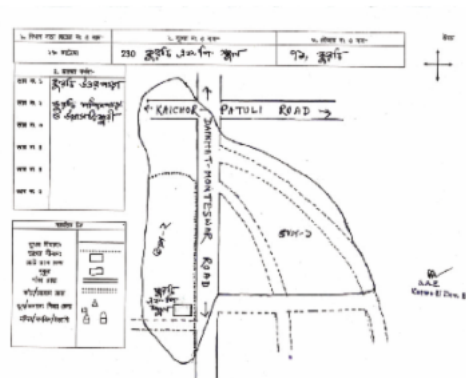

Nazri Naksha