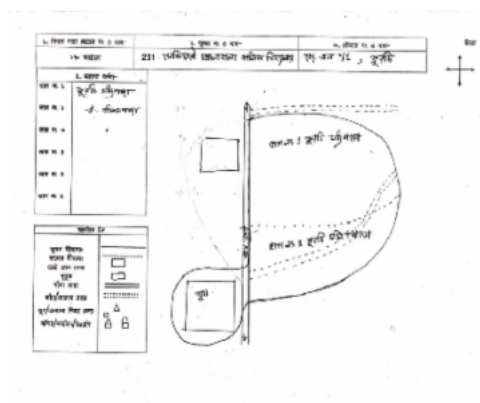

নির্বাচক নিবন্ধন আধিকারিকের স্বাক্ষর

Nazri Naksha

Google Map View

Polling Station Building Front View

Polling Station Front View

Cad View

Key MAP View

1 নাম : অনামিকা (সোম) সামন্ত স্বামীর নাম: কৌশিক সামন্ত বাড়ির নং : n0185 বয়স : 32 লিঙ্গ : মহিলা	TLK1296615 ফটো উপলব্ধ	2 নাম : লিম্পা সামন্ত (দে) স্বামীর নাম: রাজ কুমার সামন্ত বাড়ির নং : n0187 বয়স : 32 লিঙ্গ : মহিলা	TLK1416387 ফটো উপলব্ধ	3 নাম : সুদীপ ঘোষ পিতার নাম: সঞ্জীব ঘোষ বাড়ির নং : n0363 বয়স : 25 লিঙ্গ : পুরুষ	TLK2126068 ফটো উপলব্ধ
4 নাম : দিপালী ঘোষ স্বামীর নাম: রাইমোহন ঘোষ বাড়ির নং : n0001 বয়স : 60 লিঙ্গ : মহিলা	JNR0829085 ফটো উপলব্ধ	5 নাম : শিবশঙ্কর ঘোষ পিতার নাম: নীলকন্ঠ ঘোষ বাড়ির নং : n0002 বয়স : 68 লিঙ্গ : পুরুষ	JNR0829093 ফটো উপলব্ধ	6 নাম : উজ্জ্বল ঘোষ পিতার নাম: শিবশঙ্কর ঘোষ বাড়ির নং : n0002 বয়স : 39 লিঙ্গ : পুরুষ	JNR3347705 ফটো উপলব্ধ
7 নাম : গায়ত্রী ঘোষ স্বামীর নাম: শিবশংকর ঘোষ বাড়ির নং : n0002 বয়স : 54 লিঙ্গ : মহিলা	JNR0829101 ফটো উপলব্ধ	8 নাম : ছায়ারানী ঘোষ স্বামীর নাম: অশোক ঘোষ বাড়ির নং : n0003 বয়স : 70 লিঙ্গ : মহিলা	JNR0828798 ফটো উপলব্ধ	9 নাম : অসীম ঘোষ পিতার নাম: অশোক ঘোষ বাড়ির নং : n0003 বয়স : 54 লিঙ্গ : পুরুষ	JNR0828806 ফটো উপলব্ধ
10 নাম : গীতা ঘোষ স্বামীর নাম: অসীম ঘোষ বাড়ির নং : n0003 বয়স : 39 লিঙ্গ : মহিলা	JNR3275336 ফটো উপলব্ধ	11 নাম : রাজকুমার ঘোষ পিতার নাম: অশোক ঘোষ বাড়ির নং : n0003 বয়স : 50 লিঙ্গ : পুরুষ	JNR0828814 ফটো উপলব্ধ	12 নাম : জবারানী ঘোষ স্বামীর নাম: উত্তম ঘোষ বাড়ির নং : n0004 বয়স : 60 লিঙ্গ : মহিলা	JNR0828772 ফটো উপলব্ধ
13 নাম : তপন কুমার ঘোষ পিতার নাম: উত্তম কুমার ঘোষ বাড়ির নং : n0004 বয়স : 37 লিঙ্গ : পুরুষ	TLK1109792 ফটো উপলব্ধ	14 নাম : বনমালী ঘোষ পিতার নাম: কানাই ঘোষ বাড়ির নং : n0005 বয়স : 63 লিঙ্গ : পুরুষ	TLK2405892 ফটো উপলব্ধ	15 নাম : তপতী ঘোষ স্বামীর নাম: বনমালী ঘোষ বাড়ির নং : n0005 বয়স : 53 লিঙ্গ : মহিলা	JNR0828863 ফটো উপলব্ধ
16 নাম : সাধন ঘোষ পিতার নাম: কানাই ঘোষ বাড়ির নং : n0005 বয়স : 60 লিঙ্গ : পুরুষ	JNR0828871 ফটো উপলব্ধ	17 নাম : সান্ত্বনা ঘোষ স্বামীর নাম: সাধন ঘোষ বাড়ির নং : n0005 বয়স : 52 লিঙ্গ : মহিলা	JNR1777416 ফটো উপলব্ধ	18 নাম : বুলান ঘোষ স্বামীর নাম: বিপ্লব ঘোষ বাড়ির নং : n0005 বয়স : 38 লিঙ্গ : মহিলা	TLK1412386 ফটো উপলব্ধ
19 নাম : বিপ্লব ঘোষ পিতার নাম: হৃদয় ঘোষ বাড়ির নং : n0005 বয়স : 38 লিঙ্গ : পুরুষ	JNR3305521 ফটো উপলব্ধ	20 নাম : সুমিত ঘোষ পিতার নাম: সুকুমার ঘোষ বাড়ির নং : n0005 বয়স : 31 লিঙ্গ : পুরুষ	TLK1561117 ফটো উপলব্ধ	21 নাম : সুকুমার ঘোষ পিতার নাম: খগেন্দ্রনাথ ঘোষ বাড়ির নং : n0006 বয়স : 70 লিঙ্গ : পুরুষ	JNR0828970 ফটো উপলব্ধ
22 নাম : বিভা ঘোষ স্বামীর নাম: সুকুমার ঘোষ বাড়ির নং : n0006 বয়স : 60 লিঙ্গ : মহিলা	JNR0828988 ফটো উপলব্ধ	23 নাম : সঞ্জীব ঘোষ পিতার নাম: খগেন্দ্রনাথ ঘোষ বাড়ির নং : n0006 বয়স : 62 লিঙ্গ : পুরুষ	JNR0828996 ফটো উপলব্ধ	24 নাম : বাঁশরী ঘোষ স্বামীর নাম: স্বরূপ ঘোষ বাড়ির নং : n0007 বয়স : 51 লিঙ্গ : মহিলা	JNR1777408 ফটো উপলব্ধ
25 নাম : প্রনবকুমার ঘোষ পিতার নাম: আদিত্য ঘোষ বাড়ির নং : n0008 বয়স : 54 লিঙ্গ : পুরুষ	JNR0828913 ফটো উপলব্ধ	26 নাম : আশীষ ঘোষ পিতার নাম: আদিত্য ঘোষ বাড়ির নং : n0008 বয়স : 39 লিঙ্গ : পুরুষ	TLK1109800 ফটো উপলব্ধ	27 নাম : রূপালী ঘোষ স্বামীর নাম: প্রনব কুমার ঘোষ বাড়ির নং : n0008 বয়স : 39 লিঙ্গ : মহিলা	JNR3347754 ফটো উপলব্ধ
28 নাম : সুভাষচন্দ্র ঘোষ পিতার নাম: বামাপদ ঘোষ বাড়ির নং : n0009 বয়স : 75 লিঙ্গ : পুরুষ	JNR2946085 ফটো উপলব্ধ	Q 29 নাম : আরতি ঘোষ স্বামীর নাম: অজিত ঘোষ বাড়ির নং : বয়স : 80 লিঙ্গ : মহিলা	JNR0828707 ফটো উপলব্ধ	30 নাম : প্রভাত ঘোষ পিতার নাম: অজিত ঘোষ বাড়ির নং : n0009 বয়স : 56 লিঙ্গ : পুরুষ	JNR0828715 ফটো উপলব্ধ