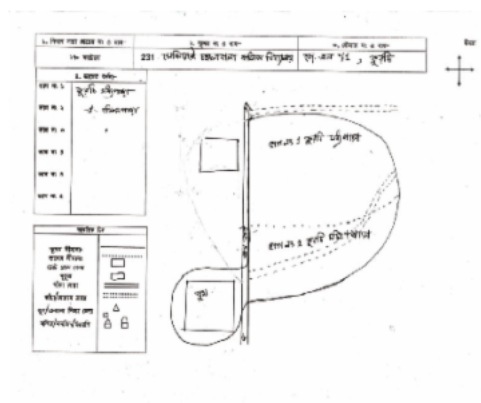

নির্বাচক নিবন্ধন আধিকারিকের স্বাক্ষর

Nazri Naksha

Google Map View

Polling Station Building Front View

Polling Station Front View

Cad View

Key MAP View

1 নাম : অনামিকা (সোম) সামন্ত স্বামীর নাম: কৌশিক সামন্ত বাড়ির নং : n0185 বয়স : 32 লিঙ্গ : মহিলা	TLK1296615 ফটো উপলব্ধ	2 নাম : লিম্পা সামন্ত (দে) স্বামীর নাম: রাজ কুমার সামন্ত বাড়ির নং : n0187 বয়স : 32 লিঙ্গ : মহিলা	TLK1416387 ফটো উপলব্ধ	3 নাম : সুদীপ ঘোষ পিতার নাম: সঞ্জীব ঘোষ বাড়ির নং : n0363 বয়স : 25 লিঙ্গ : পুরুষ	TLK2126068 ফটো উপলব্ধ
4 নাম : দিপালী ঘোষ স্বামীর নাম: রাইমোহন ঘোষ বাড়ির নং : n0001 বয়স : 60 লিঙ্গ : মহিলা	JNR0829085 ফটো উপলব্ধ	5 নাম : শিবশঙ্কর ঘোষ পিতার নাম: নীলকন্ঠ ঘোষ বাড়ির নং : n0002 বয়স : 68 লিঙ্গ : পুরুষ	JNR0829093 ফটো উপলব্ধ	6 নাম : উজ্জ্বল ঘোষ পিতার নাম: শিবশঙ্কর ঘোষ বাড়ির নং : n0002 বয়স : 39 লিঙ্গ : পুরুষ	JNR3347705 ফটো উপলব্ধ
7 নাম : গায়ত্রী ঘোষ স্বামীর নাম: শিবশংকর ঘোষ বাড়ির নং : n0002 বয়স : 54 লিঙ্গ : মহিলা	JNR0829101 ফটো উপলব্ধ	8 নাম : ছায়ারানী ঘোষ স্বামীর নাম: অশোক ঘোষ বাড়ির নং : n0003 বয়স : 70 লিঙ্গ : মহিলা	JNR0828798 ফটো উপলব্ধ	9 নাম : অসীম ঘোষ পিতার নাম: অশোক ঘোষ বাড়ির নং : n0003 বয়স : 54 লিঙ্গ : পুরুষ	JNR0828806 ফটো উপলব্ধ
10 নাম : গীতা ঘোষ স্বামীর নাম: অসীম ঘোষ বাড়ির নং : n0003 বয়স : 39 লিঙ্গ : মহিলা	JNR3275336 ফটো উপলব্ধ	11 নাম : রাজকুমার ঘোষ পিতার নাম: অশোক ঘোষ বাড়ির নং : n0003 বয়স : 50 লিঙ্গ : পুরুষ	JNR0828814 ফটো উপলব্ধ	12 নাম : জবারানী ঘোষ স্বামীর নাম: উত্তম ঘোষ বাড়ির নং : n0004 বয়স : 60 লিঙ্গ : মহিলা	JNR0828772 ফটো উপলব্ধ
13 নাম : তপন কুমার ঘোষ পিতার নাম: উত্তম কুমার ঘোষ বাড়ির নং : n0004 বয়স : 37 লিঙ্গ : পুরুষ	TLK1109792 ফটো উপলব্ধ	14 নাম : বনমালী ঘোষ পিতার নাম: কানাই ঘোষ বাড়ির নং : n0005 বয়স : 63 লিঙ্গ : পুরুষ	TLK2405892 ফটো উপলব্ধ	15 নাম : তপতী ঘোষ স্বামীর নাম: বনমালী ঘোষ বাড়ির নং : n0005 বয়স : 53 লিঙ্গ : মহিলা	JNR0828863 ফটো উপলব্ধ
16 নাম : সাধন ঘোষ পিতার নাম: কানাই ঘোষ বাড়ির নং : n0005 বয়স : 60 লিঙ্গ : পুরুষ	JNR0828871 ফটো উপলব্ধ	17 নাম : সান্ত্বনা ঘোষ স্বামীর নাম: সাধন ঘোষ বাড়ির নং : n0005 বয়স : 52 লিঙ্গ : মহিলা	JNR1777416 ফটো উপলব্ধ	18 নাম : বুলান ঘোষ স্বামীর নাম: বিপ্লব ঘোষ বাড়ির নং : n0005 বয়স : 38 লিঙ্গ : মহিলা	TLK1412386 ফটো উপলব্ধ
19 নাম : বিপ্লব ঘোষ পিতার নাম: হৃদয় ঘোষ বাড়ির নং : n0005 বয়স : 38 লিঙ্গ : পুরুষ	JNR3305521 ফটো উপলব্ধ	20 নাম : সুমিত ঘোষ পিতার নাম: সুকুমার ঘোষ বাড়ির নং : n0005 বয়স : 31 লিঙ্গ : পুরুষ	TLK1561117 ফটো উপলব্ধ	21 নাম : সুকুমার ঘোষ পিতার নাম: খগেন্দ্রনাথ ঘোষ বাড়ির নং : n0006 বয়স : 70 লিঙ্গ : পুরুষ	JNR0828970 ফটো উপলব্ধ
22 নাম : বিভা ঘোষ স্বামীর নাম: সুকুমার ঘোষ বাড়ির নং : n0006 বয়স : 60 লিঙ্গ : মহিলা	JNR0828988 ফটো উপলব্ধ	23 নাম : সঞ্জীব ঘোষ পিতার নাম: খগেন্দ্রনাথ ঘোষ বাড়ির নং : n0006 বয়স : 62 লিঙ্গ : পুরুষ	JNR0828996 ফটো উপলব্ধ	24 নাম : বাঁশরী ঘোষ স্বামীর নাম: স্বরূপ ঘোষ বাড়ির নং : n0007 বয়স : 51 লিঙ্গ : মহিলা	JNR1777408 ফটো উপলব্ধ
25 নাম : প্রনবকুমার ঘোষ পিতার নাম: আদিত্য ঘোষ বাড়ির নং : n0008 বয়স : 54 লিঙ্গ : পুরুষ	JNR0828913 ফটো উপলব্ধ	26 নাম : আশীষ ঘোষ পিতার নাম: আদিত্য ঘোষ বাড়ির নং : n0008 বয়স : 39 লিঙ্গ : পুরুষ	TLK1109800 ফটো উপলব্ধ	27 নাম : রূপালী ঘোষ স্বামীর নাম: প্রনব কুমার ঘোষ বাড়ির নং : n0008 বয়স : 39 লিঙ্গ : মহিলা	JNR3347754 ফটো উপলব্ধ
28 নাম : সুভাষচন্দ্র ঘোষ পিতার নাম: বামাপদ ঘোষ বাড়ির নং : n0009 বয়স : 75 লিঙ্গ : পুরুষ	JNR2946085 ফটো উপলব্ধ	Q 29 নাম : আরতি ঘোষ স্বামীর নাম: অজিত ঘোষ বাড়ির নং : বয়স : 80 লিঙ্গ : মহিলা	JNR0828707 ফটো উপলব্ধ	30 নাম : প্রভাত ঘোষ পিতার নাম: অজিত ঘোষ বাড়ির নং : n0009 বয়স : 56 লিঙ্গ : পুরুষ	JNR0828715 ফটো উপলব্ধ