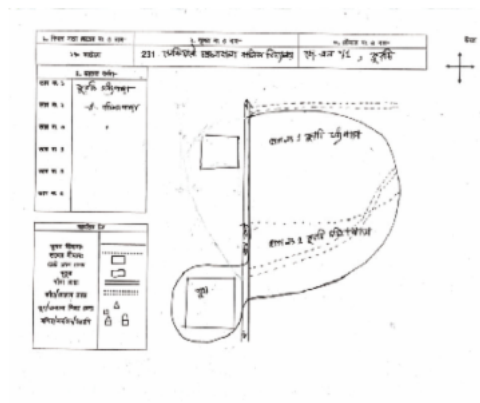

Nazri Naksha