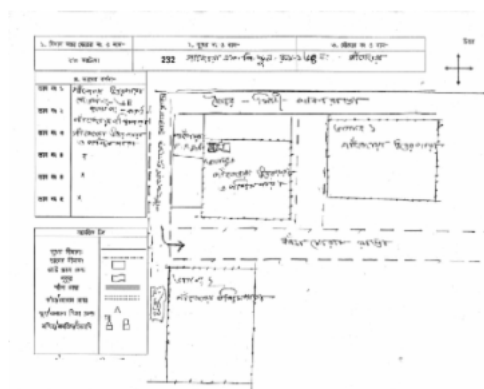

নির্বাচক নিবন্ধন আধিকারিকের স্বাক্ষর

Nazri Naksha

Google Map View

Polling Station Building Front View

Polling Station Front View

Cad View

Key MAP View

1 নাম : চন্দনা পাল স্বামীর নাম: গৌতম পাল বাড়ির নং : n0100 বয়স : 45 লিঙ্গ : মহিলা	JNR2951069 ফটো উপলব্ধ	2 নাম : পৌতম পাল পিতার নাম: বক্রেশ্বর পাল বাড়ির নং : n0100 বয়স : 50 লিঙ্গ : পুরুষ	JNR0844423 ফটো উপলব্ধ	3 নাম : রীতা পাল স্বামীর নাম: শান্তিরাম পাল বাড়ির নং : n0100 বয়স : 56 লিঙ্গ : মহিলা	JNR0844415 ফটো উপলব্ধ
4 নাম : করুণা মন্ডি স্বামীর নাম: কিরীটি ভূষণ মন্ডি বাড়ির নং : n0121 বয়স : 54 লিঙ্গ : মহিলা	WB/10/282/456180 ফটো উপলব্ধ	5 নাম : প্রসেনজিৎ পাল পিতার নাম: গৌতম পাল বাড়ির নং : N0100 বয়স : 25 লিঙ্গ : পুরুষ	TLK2242634 ফটো উপলব্ধ	6 নাম : শান্তিরাম পাল পিতার নাম: বক্রেশ্বর পাল বাড়ির নং : n0100 বয়স : 65 লিঙ্গ : পুরুষ	JNR0844407 ফটো উপলব্ধ
7 নাম : সুজীত কুমার ভট্টাচার্য পিতার নাম: বাড়ির নং : এনএইচএন বয়স : 53 লিঙ্গ : পুরুষ	SDN2120012 ফটো উপলব্ধ	8 নাম : সোনালী মন্ডি স্বামীর নাম: মানিক মন্ডি বাড়ির নং : এন0121 বয়স : 22 লিঙ্গ : মহিলা	ZZE2160901 ফটো উপলব্ধ	9 নাম : সোমনাথ পাল পিতার নাম: শান্তিরাম পাল বাড়ির নং : n0100 বয়স : 30 লিঙ্গ : পুরুষ	TLK1917483 ফটো উপলব্ধ
10 নাম : প্রতিমা ঘরুই মন্ডি স্বামীর নাম: দেবজিৎ ঘরুই বাড়ির নং : n0224 বয়স : 28 লিঙ্গ : মহিলা	TLK1917541 ফটো উপলব্ধ	11 নাম : উমেশ পাল পিতার নাম: শান্তিরাম পাল বাড়ির নং : n0100 বয়স : 30 লিঙ্গ : পুরুষ	TLK1754415 ফটো উপলব্ধ	12 নাম : রাকেশ পাল পিতার নাম: গৌতম পাল বাড়ির নং : এন0100 বয়স : 22 লিঙ্গ : পুরুষ	TLK2403194 ফটো উপলব্ধ
Q 13 নাম : সুমিতা ভট্টাচার্য স্বামীর নাম: সুজীত কুমার ভট্টাচার্য বাড়ির নং : এনএইচএন বয়স : 4 লিঙ্গ : মহিলা	SDN2120053 ফটো উপলব্ধ	14 নাম : সোমিত ভট্টাচার্য মায়ের নাম: সুমিতা ভট্টাচার্য বাড়ির নং : বী বয়স : 26 লিঙ্গ : পুরুষ	TLK2503571 ফটো উপলব্ধ	15 নাম : সুপ্রিয়া গড়াই স্বামীর নাম: মানব কুমার গড়াই বাড়ির নং : n0002 বয়স : 39 লিঙ্গ : মহিলা	JNR3242567 ফটো উপলব্ধ
16 নাম : সৌমেন গড়াই পিতার নাম: পার্থ সারথী গড়াই বাড়ির নং : এন001 বয়স : 23 লিঙ্গ : পুরুষ	TLK2307403 ফটো উপলব্ধ	17 নাম : ধানু গড়াই পিতার নাম: কুমারকৃষ্ণ গড়াই বাড়ির নং : n0004 বয়স : 64 লিঙ্গ : পুরুষ	JNR3241981 ফটো উপলব্ধ	18 নাম : পার্থসারথী গরাই পিতার নাম: বিজয় কুমার গড়াই বাড়ির নং : n0001 বয়স : 49 লিঙ্গ : পুরুষ	JNR0842385 ফটো উপলব্ধ
19 নাম : প্রতিমা গড়াই স্বামীর নাম: গঙ্গাধর গড়াই বাড়ির নং : n0002 বয়স : 59 লিঙ্গ : মহিলা	JNR0672550 ফটো উপলব্ধ	20 নাম : নির্মল গড়াই পিতার নাম: ধানু গড়াই বাড়ির নং : এন0004 বয়স : 39 লিঙ্গ : পুরুষ	JNR3305992 ফটো উপলব্ধ	21 নাম : মানব কুমার গড়াই পিতার নাম: জয়দেব গড়াই বাড়ির নং : n0002 বয়স : 46 লিঙ্গ : পুরুষ	JNR1773936 ফটো উপলব্ধ
22 নাম : মৌমিতা গড়াই স্বামীর নাম: পরিমল গড়াই বাড়ির নং : n0004 বয়স : 33 লিঙ্গ : মহিলা	TLK1229178 ফটো উপলব্ধ	23 নাম : পরিমল গড়াই পিতার নাম: ধানু গড়াই বাড়ির নং : n0004 বয়স : 41 লিঙ্গ : পুরুষ	JNR2950467 ফটো উপলব্ধ	24 নাম : রীতা গড়াই স্বামীর নাম: ধানু গড়াই বাড়ির নং : n0004 বয়স : 57 লিঙ্গ : মহিলা	JNR0842336 ফটো উপলব্ধ
25 নাম : পরিতোষ গড়াই পিতার নাম: লক্ষী নারায়ণ গড়াই বাড়ির নং : n0003 বয়স : 35 লিঙ্গ : পুরুষ	TLK0970483 ফটো উপলব্ধ	26 নাম : সুস্মিতা গড়াই স্বামীর নাম: সন্তোষ গড়াই বাড়ির নং : n0003 বয়স : 35 লিঙ্গ : মহিলা	TLK1291301 ফটো উপলব্ধ	27 নাম : সন্তোষ গড়াই পিতার নাম: লক্ষীনারায়ণ গড়াই বাড়ির নং : n0003 বয়স : 42 লিঙ্গ : পুরুষ	JNR2950459 ফটো উপলব্ধ
28 নাম : নমিতা গড়াই স্বামীর নাম: লক্ষীনারায়ণ গড়াই বাড়ির নং : n0003 বয়স : 60 লিঙ্গ : মহিলা	JNR0842310 ফটো উপলব্ধ	29 নাম : লক্ষীনারায়ণ গড়াই পিতার নাম: কুমারকৃষ্ণ গড়াই বাড়ির নং : n0003 বয়স : 66 লিঙ্গ : পুরুষ	JNR0842302 ফটো উপলব্ধ	30 নাম : বুমা গড়াই স্বামীর নাম: অরবিন্দ গড়াই বাড়ির নং : n0002 বয়স : 44 লিঙ্গ : মহিলা	JNR3093002 ফটো উপলব্ধ