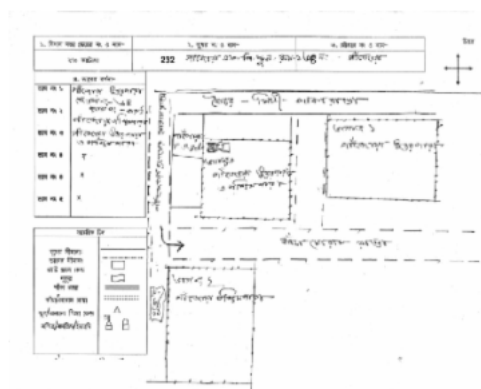

নির্বাচক নিবন্ধন আধিকারিকের স্বাক্ষর

Nazri Naksha

Google Map View

Polling Station Building Front View

Polling Station Front View

Cad View

Key MAP View

1 নাম : চন্দনা পাল স্বামীর নাম: গৌতম পাল বাড়ির নং : n0100 বয়স : 45 লিঙ্গ : মহিলা	JNR2951069 ফটো উপলব্ধ	2 নাম : পৌতম পাল পিতার নাম: বক্রেশ্বর পাল বাড়ির নং : n0100 বয়স : 50 লিঙ্গ : পুরুষ	JNR0844423 ফটো উপলব্ধ	3 নাম : রীতা পাল স্বামীর নাম: শান্তিরাম পাল বাড়ির নং : n0100 বয়স : 56 লিঙ্গ : মহিলা	JNR0844415 ফটো উপলব্ধ
4 নাম : করুণা মন্ডি স্বামীর নাম: কিরীটি ভূষণ মন্ডি বাড়ির নং : n0121 বয়স : 54 লিঙ্গ : মহিলা	WB/10/282/456180 ফটো উপলব্ধ	5 নাম : প্রসেনজিৎ পাল পিতার নাম: গৌতম পাল বাড়ির নং : N0100 বয়স : 25 লিঙ্গ : পুরুষ	TLK2242634 ফটো উপলব্ধ	6 নাম : শান্তিরাম পাল পিতার নাম: বক্রেশ্বর পাল বাড়ির নং : n0100 বয়স : 65 লিঙ্গ : পুরুষ	JNR0844407 ফটো উপলব্ধ
7 নাম : সুজীত কুমার ভট্টাচার্য পিতার নাম: বাড়ির নং : এনএইচএন বয়স : 53 লিঙ্গ : পুরুষ	SDN2120012 ফটো উপলব্ধ	8 নাম : সোনালী মন্ডি স্বামীর নাম: মানিক মন্ডি বাড়ির নং : এন0121 বয়স : 22 লিঙ্গ : মহিলা	ZZE2160901 ফটো উপলব্ধ	9 নাম : সোমনাথ পাল পিতার নাম: শান্তিরাম পাল বাড়ির নং : n0100 বয়স : 30 লিঙ্গ : পুরুষ	TLK1917483 ফটো উপলব্ধ
10 নাম : প্রতিমা ঘরুই মন্ডি স্বামীর নাম: দেবজিৎ ঘরুই বাড়ির নং : n0224 বয়স : 28 লিঙ্গ : মহিলা	TLK1917541 ফটো উপলব্ধ	11 নাম : উমেশ পাল পিতার নাম: শান্তিরাম পাল বাড়ির নং : n0100 বয়স : 30 লিঙ্গ : পুরুষ	TLK1754415 ফটো উপলব্ধ	12 নাম : রাকেশ পাল পিতার নাম: গৌতম পাল বাড়ির নং : এন0100 বয়স : 22 লিঙ্গ : পুরুষ	TLK2403194 ফটো উপলব্ধ
Q 13 নাম : সুমিতা ভট্টাচার্য স্বামীর নাম: সুজীত কুমার ভট্টাচার্য বাড়ির নং : এনএইচএন বয়স : 4 লিঙ্গ : মহিলা	SDN2120053 ফটো উপলব্ধ	14 নাম : সোমিত ভট্টাচার্য মায়ের নাম: সুমিতা ভট্টাচার্য বাড়ির নং : বী বয়স : 26 লিঙ্গ : পুরুষ	TLK2503571 ফটো উপলব্ধ	15 নাম : সুপ্রিয়া গড়াই স্বামীর নাম: মানব কুমার গড়াই বাড়ির নং : n0002 বয়স : 39 লিঙ্গ : মহিলা	JNR3242567 ফটো উপলব্ধ
16 নাম : সৌমেন গড়াই পিতার নাম: পার্থ সারথী গড়াই বাড়ির নং : এন001 বয়স : 23 লিঙ্গ : পুরুষ	TLK2307403 ফটো উপলব্ধ	17 নাম : ধানু গড়াই পিতার নাম: কুমারকৃষ্ণ গড়াই বাড়ির নং : n0004 বয়স : 64 লিঙ্গ : পুরুষ	JNR3241981 ফটো উপলব্ধ	18 নাম : পার্থসারথী গরাই পিতার নাম: বিজয় কুমার গড়াই বাড়ির নং : n0001 বয়স : 49 লিঙ্গ : পুরুষ	JNR0842385 ফটো উপলব্ধ
19 নাম : প্রতিমা গড়াই স্বামীর নাম: গঙ্গাধর গড়াই বাড়ির নং : n0002 বয়স : 59 লিঙ্গ : মহিলা	JNR0672550 ফটো উপলব্ধ	20 নাম : নির্মল গড়াই পিতার নাম: ধানু গড়াই বাড়ির নং : এন0004 বয়স : 39 লিঙ্গ : পুরুষ	JNR3305992 ফটো উপলব্ধ	21 নাম : মানব কুমার গড়াই পিতার নাম: জয়দেব গড়াই বাড়ির নং : n0002 বয়স : 46 লিঙ্গ : পুরুষ	JNR1773936 ফটো উপলব্ধ
22 নাম : মৌমিতা গড়াই স্বামীর নাম: পরিমল গড়াই বাড়ির নং : n0004 বয়স : 33 লিঙ্গ : মহিলা	TLK1229178 ফটো উপলব্ধ	23 নাম : পরিমল গড়াই পিতার নাম: ধানু গড়াই বাড়ির নং : n0004 বয়স : 41 লিঙ্গ : পুরুষ	JNR2950467 ফটো উপলব্ধ	24 নাম : রীতা গড়াই স্বামীর নাম: ধানু গড়াই বাড়ির নং : n0004 বয়স : 57 লিঙ্গ : মহিলা	JNR0842336 ফটো উপলব্ধ
25 নাম : পরিতোষ গড়াই পিতার নাম: লক্ষী নারায়ণ গড়াই বাড়ির নং : n0003 বয়স : 35 লিঙ্গ : পুরুষ	TLK0970483 ফটো উপলব্ধ	26 নাম : সুস্মিতা গড়াই স্বামীর নাম: সন্তোষ গড়াই বাড়ির নং : n0003 বয়স : 35 লিঙ্গ : মহিলা	TLK1291301 ফটো উপলব্ধ	27 নাম : সন্তোষ গড়াই পিতার নাম: লক্ষীনারায়ণ গড়াই বাড়ির নং : n0003 বয়স : 42 লিঙ্গ : পুরুষ	JNR2950459 ফটো উপলব্ধ
28 নাম : নমিতা গড়াই স্বামীর নাম: লক্ষীনারায়ণ গড়াই বাড়ির নং : n0003 বয়স : 60 লিঙ্গ : মহিলা	JNR0842310 ফটো উপলব্ধ	29 নাম : লক্ষীনারায়ণ গড়াই পিতার নাম: কুমারকৃষ্ণ গড়াই বাড়ির নং : n0003 বয়স : 66 লিঙ্গ : পুরুষ	JNR0842302 ফটো উপলব্ধ	30 নাম : বুমা গড়াই স্বামীর নাম: অরবিন্দ গড়াই বাড়ির নং : n0002 বয়স : 44 লিঙ্গ : মহিলা	JNR3093002 ফটো উপলব্ধ