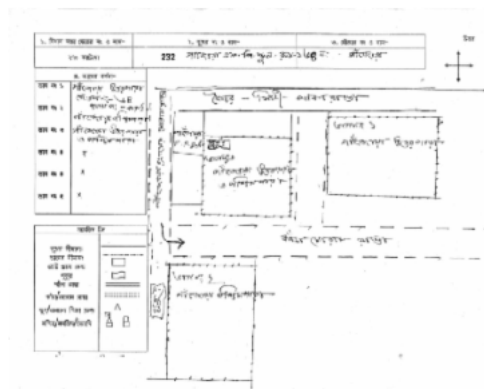

Nazri Naksha