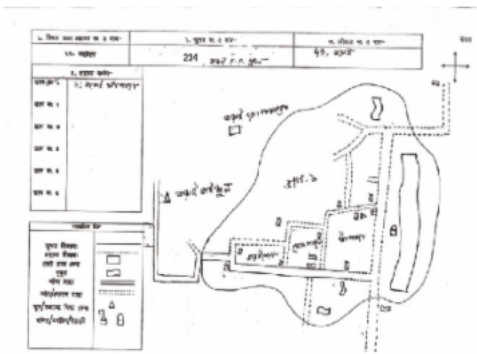

নির্বাচক নিবন্ধন আধিকারিকের স্বাক্ষর

Nazri Naksha

Google Map View

Polling Station Building Front View

Polling Station Front View

Cad View

Key MAP View

| | | | | | |
|---|--------------------------|---|--------------------------|---|--------------------------|
| 1 নাম : সাহিদা বিবি স্বামীর নাম: আরমান খাঁ বাড়ির নং : n0123 বয়স : 72 লিঙ্গ : মহিলা | TLK1111061 ফটো উপলব্ধ | 2 নাম : রসুলা বিবি স্বামীর নাম: কুড়ো খাঁ বাড়ির নং : n0169 বয়স : 57 লিঙ্গ : মহিলা | TLK1111137 ফটো উপলব্ধ | 3 নাম : রকিয়া বিবি স্বামীর নাম: মহঃ বাড়ো খাঁ বাড়ির নং : 125 বয়স : 32 লিঙ্গ : মহিলা | TLK1413723 ফটো উপলব্ধ |
| 4 নাম : মহঃ বাড়ো খাঁ পিতার নাম: হুসু কো খাঁ বাড়ির নং : 125 বয়স : 40 লিঙ্গ : পুরুষ | JNR3306370 ফটো উপলব্ধ | 5 নাম : টুম্পা বিবি স্বামীর নাম: মিলন খাঁ বাড়ির নং : n0123 বয়স : 35 লিঙ্গ : মহিলা | TLK1413582 ফটো উপলব্ধ | 6 নাম : মিলন খাঁ পিতার নাম: সুকো খাঁ বাড়ির নং : n0123 বয়স : 36 লিঙ্গ : পুরুষ | TLK0970723 ফটো উপলব্ধ |
| 7 নাম : চানীহার বিবি স্বামীর নাম: আনসার আলি খাঁ বাড়ির নং : n0218 বয়স : 45 লিঙ্গ : মহিলা | JNR2959278 ফটো উপলব্ধ | 8 নাম : অলি খাতুন পিতার নাম: হামু খাঁ বাড়ির নং : n0224 বয়স : 31 লিঙ্গ : মহিলা | TLK1754654 ফটো উপলব্ধ | 9 নাম : ছুরাতুন বিবি পিতার নাম: আমারুল্লাহ সেখ বাড়ির নং : n0235 বয়স : 35 লিঙ্গ : মহিলা | TLK1967561 ফটো উপলব্ধ |
| 10 নাম : মেহেরুন খাতুন বিবি পিতার নাম: লপন খাঁ বাড়ির নং : n0200 বয়স : 28 লিঙ্গ : মহিলা | TLK1754522 ফটো উপলব্ধ | 11 নাম : আনিচা বিবি স্বামীর নাম: সোমসের খাঁ বাড়ির নং : 0189 বয়স : 33 লিঙ্গ : মহিলা | JNR3349776 ফটো উপলব্ধ | 12 নাম : হাতেম খান পিতার নাম: শুকো খান বাড়ির নং : এন0123 বয়স : 25 লিঙ্গ : পুরুষ | TLK2309045 ফটো উপলব্ধ |
| 13 নাম : সুকর্চাদ খাঁ পিতার নাম: কালু খাঁ বাড়ির নং : n0123 বয়স : 70 লিঙ্গ : পুরুষ | JNR2955375 ফটো উপলব্ধ | 14 নাম : মোস্তাকিম খাঁ পিতার নাম: সুখর্চাদ খাঁ বাড়ির নং : 123 বয়স : 30 লিঙ্গ : পুরুষ | TLK2572790 ফটো উপলব্ধ | 15 নাম : মনিজা খাতুন স্বামীর নাম: হাতেম খাঁ বাড়ির নং : 123 বয়স : 21 লিঙ্গ : মহিলা | TLK2525566 ফটো উপলব্ধ |
| 16 নাম : ননিচা খাতুন পিতার নাম: হামু খাঁ বাড়ির নং : n0205 বয়স : 40 লিঙ্গ : মহিলা | JNR3349800 ফটো উপলব্ধ | 17 নাম : আদুরী বিবি স্বামীর নাম: সালাম সেখ বাড়ির নং : N0235 বয়স : 45 লিঙ্গ : মহিলা | JNR2503852 ফটো উপলব্ধ | 18 নাম : দুলহার খাতুন পিতার নাম: হামু খাঁ বাড়ির নং : n0210 বয়স : 38 লিঙ্গ : মহিলা | JNR3349818 ফটো উপলব্ধ |
| 19 নাম : তসলিমা বিবি স্বামীর নাম: ইব্রাহিম খাঁ বাড়ির নং : n0228 বয়স : 29 লিঙ্গ : মহিলা | TLK1596642 ফটো উপলব্ধ | 20 নাম : আসলিমা(খাতুন) বিবি স্বামীর নাম: দিলবাহার খাঁ বাড়ির নং : n0244 বয়স : 33 লিঙ্গ : মহিলা | TLK1536309 ফটো উপলব্ধ | 21 নাম : জামেনা বিবি স্বামীর নাম: নাসির আলি খাঁ বাড়ির নং : n0238 বয়স : 29 লিঙ্গ : মহিলা | TLK1967579 ফটো উপলব্ধ |
| 22 নাম : জসীম উদ্দিন খান মায়ের নাম: রসুল বিবি বাড়ির নং : এন0100 বয়স : 23 লিঙ্গ : পুরুষ | TLK2404036 ফটো উপলব্ধ | 23 নাম : শিবম অধিকারী পিতার নাম: বিশ্বনাথ অধিকারী বাড়ির নং : এন08৮৮ বয়স : 21 লিঙ্গ : পুরুষ | TLK2504561 ফটো উপলব্ধ | 24 নাম : সূতিকনা অধিকারী স্বামীর নাম: বিশ্বনাথ অধিকারী বাড়ির নং : 30 বয়স : 49 লিঙ্গ : মহিলা | JNR0851378 ফটো উপলব্ধ |
| 25 নাম : বিশ্বনাথ অধিকারী পিতার নাম: ইন্দ্রশেখর অধিকারী বাড়ির নং : n0488 বয়স : 61 লিঙ্গ : পুরুষ | JNR0851360 ফটো উপলব্ধ | 26 নাম : চন্দনা আড়ি স্বামীর নাম: প্রসাদ আড়ি বাড়ির নং : 6 বয়স : 52 লিঙ্গ : মহিলা | JNR0851436 ফটো উপলব্ধ | 27 নাম : প্রসাদ আড়ি পিতার নাম: পটল আড়ি বাড়ির নং : 6 বয়স : 58 লিঙ্গ : পুরুষ | JNR0851428 ফটো উপলব্ধ |
| 28 নাম : অজয় কুমার আড়ি পিতার নাম: জয়দেব আড়ি বাড়ির নং : 5 বয়স : 39 লিঙ্গ : পুরুষ | TLK1209535 ফটো উপলব্ধ | 29 নাম : শম্পা আড়ি স্বামীর নাম: হুদয় আড়ি বাড়ির নং : 5 বয়স : 38 লিঙ্গ : মহিলা | JNR3348943 ফটো উপলব্ধ | 30 নাম : বাসন্তি আড়ি স্বামীর নাম: উদয় আড়ি বাড়ির নং : n0005 বয়স : 42 লিঙ্গ : মহিলা | JNR2955201 ফটো উপলব্ধ |