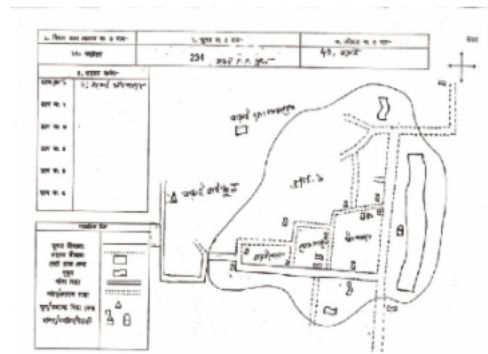

নির্বাচক নিবন্ধন আধিকারিকের স্বাক্ষর

Nazri Naksha

Google Map View

Polling Station Building Front View

Polling Station Front View

Cad View

Key MAP View

| | | | | | |
|---|--------------------------|---|--------------------------|---|--------------------------|
| 1 নাম : সাহিদা বিবি স্বামীর নাম: আরমান খাঁ বাড়ির নং : n0123 বয়স : 72 লিঙ্গ : মহিলা | TLK1111061 ফটো উপলব্ধ | 2 নাম : রসুলা বিবি স্বামীর নাম: কুড়ো খাঁ বাড়ির নং : n0169 বয়স : 57 লিঙ্গ : মহিলা | TLK1111137 ফটো উপলব্ধ | 3 নাম : রকিয়া বিবি স্বামীর নাম: মহঃ বাড়ো খাঁ বাড়ির নং : 125 বয়স : 32 লিঙ্গ : মহিলা | TLK1413723 ফটো উপলব্ধ |
| 4 নাম : মহঃ বাড়ো খাঁ পিতার নাম: হুসু কো খাঁ বাড়ির নং : 125 বয়স : 40 লিঙ্গ : পুরুষ | JNR3306370 ফটো উপলব্ধ | 5 নাম : টুম্পা বিবি স্বামীর নাম: মিলন খাঁ বাড়ির নং : n0123 বয়স : 35 লিঙ্গ : মহিলা | TLK1413582 ফটো উপলব্ধ | 6 নাম : মিলন খাঁ পিতার নাম: সুকো খাঁ বাড়ির নং : n0123 বয়স : 36 লিঙ্গ : পুরুষ | TLK0970723 ফটো উপলব্ধ |
| 7 নাম : চানীহার বিবি স্বামীর নাম: আনসার আলি খাঁ বাড়ির নং : n0218 বয়স : 45 লিঙ্গ : মহিলা | JNR2959278 ফটো উপলব্ধ | 8 নাম : অলি খাতুন পিতার নাম: হামু খাঁ বাড়ির নং : n0224 বয়স : 31 লিঙ্গ : মহিলা | TLK1754654 ফটো উপলব্ধ | 9 নাম : ছুরাতুন বিবি পিতার নাম: আমারুল্লাহ সেখ বাড়ির নং : n0235 বয়স : 35 লিঙ্গ : মহিলা | TLK1967561 ফটো উপলব্ধ |
| 10 নাম : মেহেরুন খাতুন বিবি পিতার নাম: লপন খাঁ বাড়ির নং : n0200 বয়স : 28 লিঙ্গ : মহিলা | TLK1754522 ফটো উপলব্ধ | 11 নাম : আনিচা বিবি স্বামীর নাম: সোমসের খাঁ বাড়ির নং : 0189 বয়স : 33 লিঙ্গ : মহিলা | JNR3349776 ফটো উপলব্ধ | 12 নাম : হাতেম খান পিতার নাম: শুকো খান বাড়ির নং : এন0123 বয়স : 25 লিঙ্গ : পুরুষ | TLK2309045 ফটো উপলব্ধ |
| 13 নাম : সুকর্চাদ খাঁ পিতার নাম: কালু খাঁ বাড়ির নং : n0123 বয়স : 70 লিঙ্গ : পুরুষ | JNR2955375 ফটো উপলব্ধ | 14 নাম : মোস্তাকিম খাঁ পিতার নাম: সুখর্চাদ খাঁ বাড়ির নং : 123 বয়স : 30 লিঙ্গ : পুরুষ | TLK2572790 ফটো উপলব্ধ | 15 নাম : মনিজা খাতুন স্বামীর নাম: হাতেম খাঁ বাড়ির নং : 123 বয়স : 21 লিঙ্গ : মহিলা | TLK2525566 ফটো উপলব্ধ |
| 16 নাম : ননিচা খাতুন পিতার নাম: হামু খাঁ বাড়ির নং : n0205 বয়স : 40 লিঙ্গ : মহিলা | JNR3349800 ফটো উপলব্ধ | 17 নাম : আদুরী বিবি স্বামীর নাম: সালাম সেখ বাড়ির নং : N0235 বয়স : 45 লিঙ্গ : মহিলা | JNR2503852 ফটো উপলব্ধ | 18 নাম : দুলহার খাতুন পিতার নাম: হামু খাঁ বাড়ির নং : n0210 বয়স : 38 লিঙ্গ : মহিলা | JNR3349818 ফটো উপলব্ধ |
| 19 নাম : তসলিমা বিবি স্বামীর নাম: ইব্রাহিম খাঁ বাড়ির নং : n0228 বয়স : 29 লিঙ্গ : মহিলা | TLK1596642 ফটো উপলব্ধ | 20 নাম : আসলিমা(খাতুন) বিবি স্বামীর নাম: দিলবাহার খাঁ বাড়ির নং : n0244 বয়স : 33 লিঙ্গ : মহিলা | TLK1536309 ফটো উপলব্ধ | 21 নাম : জামেনা বিবি স্বামীর নাম: নাসির আলি খাঁ বাড়ির নং : n0238 বয়স : 29 লিঙ্গ : মহিলা | TLK1967579 ফটো উপলব্ধ |
| 22 নাম : জসীম উদ্দিন খান মায়ের নাম: রসুল বিবি বাড়ির নং : এন0100 বয়স : 23 লিঙ্গ : পুরুষ | TLK2404036 ফটো উপলব্ধ | 23 নাম : শিবম অধিকারী পিতার নাম: বিশ্বনাথ অধিকারী বাড়ির নং : এন08৮৮ বয়স : 21 লিঙ্গ : পুরুষ | TLK2504561 ফটো উপলব্ধ | 24 নাম : সূতিকনা অধিকারী স্বামীর নাম: বিশ্বনাথ অধিকারী বাড়ির নং : 30 বয়স : 49 লিঙ্গ : মহিলা | JNR0851378 ফটো উপলব্ধ |
| 25 নাম : বিশ্বনাথ অধিকারী পিতার নাম: ইন্দ্রশেখর অধিকারী বাড়ির নং : n0488 বয়স : 61 লিঙ্গ : পুরুষ | JNR0851360 ফটো উপলব্ধ | 26 নাম : চন্দনা আড়ি স্বামীর নাম: প্রসাদ আড়ি বাড়ির নং : 6 বয়স : 52 লিঙ্গ : মহিলা | JNR0851436 ফটো উপলব্ধ | 27 নাম : প্রসাদ আড়ি পিতার নাম: পটল আড়ি বাড়ির নং : 6 বয়স : 58 লিঙ্গ : পুরুষ | JNR0851428 ফটো উপলব্ধ |
| 28 নাম : অজয় কুমার আড়ি পিতার নাম: জয়দেব আড়ি বাড়ির নং : 5 বয়স : 39 লিঙ্গ : পুরুষ | TLK1209535 ফটো উপলব্ধ | 29 নাম : শম্পা আড়ি স্বামীর নাম: হুদয় আড়ি বাড়ির নং : 5 বয়স : 38 লিঙ্গ : মহিলা | JNR3348943 ফটো উপলব্ধ | 30 নাম : বাসন্তি আড়ি স্বামীর নাম: উদয় আড়ি বাড়ির নং : n0005 বয়স : 42 লিঙ্গ : মহিলা | JNR2955201 ফটো উপলব্ধ |