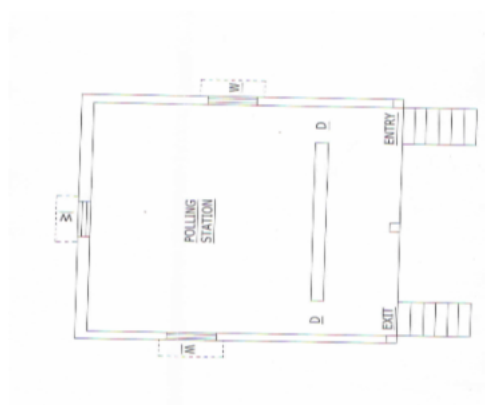

নির্বাচক নিবন্ধন আধিকারিকের স্বাক্ষর

Nazri Naksha

Google Map View

Polling Station Building Front View

Polling Station Front View

Cad View

Key MAP View

| | | | | | |
|--|------------------|--|------------|---|------------|
| 1 নাম : ওরসনা সেখ স্বামীর নাম: সাধু সেখ বাড়ির নং : n0102 বয়স : 55 লিঙ্গ : মহিলা ফটো উপলব্ধ | WB/40/280/234145 | 2 নাম : তাহেরা বিবি স্বামীর নাম: আসোর সেখ বাড়ির নং : n0102 বয়স : 43 লিঙ্গ : মহিলা ফটো উপলব্ধ | JNR1828474 | 3 নাম : ফিরোজা বিবি স্বামীর নাম: তোফান সেখ বাড়ির নং : n0137 বয়স : 39 লিঙ্গ : মহিলা ফটো উপলব্ধ | TLK1248384 |
| 4 নাম : মুনোরা বিবি স্বামীর নাম: সান্তার সেখ বাড়ির নং : 0192 বয়স : 65 লিঙ্গ : মহিলা ফটো উপলব্ধ | WB/10/282/150548 | 5 নাম : আদর সেখ পিতার নাম: ইলিয়াস সেখ বাড়ির নং : n0102 বয়স : 48 লিঙ্গ : পুরুষ ফটো উপলব্ধ | TLK2137685 | 6 নাম : ফরিদা বিবি পিতার নাম: ইলিয়াস সেখ বাড়ির নং : n0102 বয়স : 50 লিঙ্গ : মহিলা ফটো উপলব্ধ | TLK2137693 |
| 7 নাম : ছাকু বিবি স্বামীর নাম: ইলিয়াস সেখ বাড়ির নং : n0102 বয়স : 85 লিঙ্গ : মহিলা ফটো উপলব্ধ | WB/40/280/234458 | 8 নাম : সাইফুল নিসা বিবি স্বামীর নাম: হারাই সেখ বাড়ির নং : n0179 বয়স : 44 লিঙ্গ : মহিলা ফটো উপলব্ধ | JNR1830132 | 9 নাম : সোনাই বিবি স্বামীর নাম: বাবু সেখ বাড়ির নং : n0178 বয়স : 38 লিঙ্গ : মহিলা ফটো উপলব্ধ | AZI0173856 |
| 10 নাম : মনিহার বিবি স্বামীর নাম: আসরাফ সেখ বাড়ির নং : n0215 বয়স : 37 লিঙ্গ : মহিলা ফটো উপলব্ধ | JNR3071602 | 11 নাম : জাকির মঞ্জুর পিতার নাম: আমির আলি মঞ্জুর বাড়ির নং : n0216 বয়স : 36 লিঙ্গ : পুরুষ ফটো উপলব্ধ | TLK0998898 | 12 নাম : আফরুজা বিবি স্বামীর নাম: মোরসেদ সেখ বাড়ির নং : n0079 বয়স : 33 লিঙ্গ : মহিলা ফটো উপলব্ধ | TLK1321264 |
| 13 নাম : ফাতেমা বিবি স্বামীর নাম: মোর্শেদ সেখ বাড়ির নং : 0192 বয়স : 45 লিঙ্গ : মহিলা ফটো উপলব্ধ | TLK1144039 | 14 নাম : মোর্শেদ সেখ পিতার নাম: পির মহম্মদ সেখ বাড়ির নং : 0192 বয়স : 52 লিঙ্গ : পুরুষ ফটো উপলব্ধ | TLK1143700 | 15 নাম : বাচ্চু সেখ পিতার নাম: তুফান সেখ বাড়ির নং : n0137 বয়স : 26 লিঙ্গ : পুরুষ ফটো উপলব্ধ | TLK2006377 |
| 16 নাম : রুপাই মন্ডল পিতার নাম: আমির আলি মন্ডল বাড়ির নং : এন0216 বয়স : 25 লিঙ্গ : পুরুষ ফটো উপলব্ধ | TLK2072296 | 17 নাম : গুলেনুর বিবি স্বামীর নাম: মুজাই সেখ বাড়ির নং : N00 বয়স : 63 লিঙ্গ : মহিলা ফটো উপলব্ধ | JNR2795797 | 18 নাম : ইব্রাহিম সেখ পিতার নাম: আদর সেখ বাড়ির নং : এন0102 বয়স : 24 লিঙ্গ : পুরুষ ফটো উপলব্ধ | TLK2346062 |
| 19 নাম : তোফান সেখ পিতার নাম: আজিজুল সেখ বাড়ির নং : n0107 বয়স : 30 লিঙ্গ : পুরুষ ফটো উপলব্ধ | JNR1647650 | 20 নাম : ছোবেদালী মন্ডল পিতার নাম: কালো মন্ডল বাড়ির নং : এন0216 বয়স : 26 লিঙ্গ : পুরুষ ফটো উপলব্ধ | TLK2072288 | 21 নাম : নুরসিদা খাতুন স্বামীর নাম: ছোবেদালী মন্ডল বাড়ির নং : এন0216 বয়স : 27 লিঙ্গ : মহিলা ফটো উপলব্ধ | TLK2072254 |
| 22 নাম : অশোক কুমার আচার্য পিতার নাম: গুরুপদ আচার্য বাড়ির নং : n0209 বয়স : 66 লিঙ্গ : পুরুষ ফটো উপলব্ধ | TLK2637023 | 23 নাম : মালতী আচার্য স্বামীর নাম: অশোক কুমার আচার্য বাড়ির নং : n0210 বয়স : 61 লিঙ্গ : মহিলা ফটো উপলব্ধ | JNR0089433 | 24 নাম : মনোর সেখ পিতার নাম: বদু সেখ বাড়ির নং : n0167 বয়স : 29 লিঙ্গ : পুরুষ ফটো উপলব্ধ | TLK1466887 |
| 25 নাম : আনারকুলি বিবি স্বামীর নাম: মনোর (মনোরকলি) সেখ বাড়ির নং : n0167 বয়স : 30 লিঙ্গ : মহিলা ফটো উপলব্ধ | TLK1673250 | 26 নাম : হাসিনা খাতুন পিতার নাম: আসলেম খাঁ বাড়ির নং : N00 বয়স : 35 লিঙ্গ : মহিলা ফটো উপলব্ধ | TCK1308931 | 27 নাম : সানুরা খাতুন স্বামীর নাম: আসিবুল সেখ বাড়ির নং : N0178 বয়স : 26 লিঙ্গ : মহিলা ফটো উপলব্ধ | TLK2193654 |
| 28 নাম : সবুর সেখ পিতার নাম: বাবর আলি সেখ বাড়ির নং : n0167 বয়স : 29 লিঙ্গ : পুরুষ ফটো উপলব্ধ | TLK1673516 | 29 নাম : কোমি খাতুন পিতার নাম: তপন সেখ বাড়ির নং : 0000 বয়স : 28 লিঙ্গ : মহিলা ফটো উপলব্ধ | TLK1954569 | 30 নাম : ইয়াসমিন খাতুন পিতার নাম: ইয়াসিন সেখ বাড়ির নং : N0105 বয়স : 25 লিঙ্গ : মহিলা ফটো উপলব্ধ | TLK2262806 |