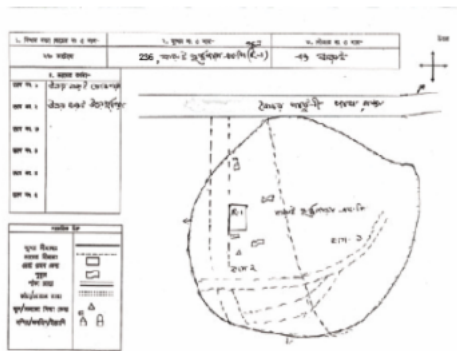

নির্বাচক নিবন্ধন আধিকারিকের স্বাক্ষর

Nazri Naksha

Google Map View

Polling Station Building Front View

Polling Station Front View

Cad View

Key MAP View

1 নাম : মানব গড়াই পিতার নাম: উদয় কুমার গড়াই বাড়ির নং : n00 বয়স : 23 লিঙ্গ : পুরুষ	TLK2307106 ফটো উপলব্ধ	2 নাম : প্রনব গড়াই পিতার নাম: উদয় কুমার গড়াই বাড়ির নং : এন00 বয়স : 34 লিঙ্গ : পুরুষ	TLK1292465 ফটো উপলব্ধ	3 নাম : শম্পা গড়াই স্বামীর নাম: প্রনব গড়াই বাড়ির নং : এন00 বয়স : 21 লিঙ্গ : মহিলা	TLK2608818 ফটো উপলব্ধ
4 নাম : উজ্জল ঘোষ পিতার নাম: নিরাজ ঘোষ বাড়ির নং : n0256 বয়স : 54 লিঙ্গ : পুরুষ	TLK1110832 ফটো উপলব্ধ	5 নাম : ছন্দা(দত্ত) ঘোষ স্বামীর নাম: স্বনপ্রকাশ ঘোষ বাড়ির নং : n0258 বয়স : 36 লিঙ্গ : মহিলা	TLK1139112 ফটো উপলব্ধ	6 নাম : সান্তনা ঘোষ স্বামীর নাম: নিরাজ ঘোষ বাড়ির নং : n0257 বয়স : 50 লিঙ্গ : মহিলা	JNR0853515 ফটো উপলব্ধ
7 নাম : নিরাজ ঘোষ পিতার নাম: শম্ভু ঘোষ বাড়ির নং : n0255 বয়স : 54 লিঙ্গ : পুরুষ	JNR2955763 ফটো উপলব্ধ	8 নাম : রাজেশ ঘোষ পিতার নাম: বিকাশ ঘোষ বাড়ির নং : n0078 বয়স : 42 লিঙ্গ : পুরুষ	JNR2606846 ফটো উপলব্ধ	9 নাম : সাবিত্রী ঘোষ স্বামীর নাম: বিকাশচন্দ্র ঘোষ বাড়ির নং : n0078 বয়স : 62 লিঙ্গ : মহিলা	JNR1865146 ফটো উপলব্ধ
10 নাম : হরিনারায়ন ঘোষ পিতার নাম: বৃন্দাবন চন্দ্র ঘোষ বাড়ির নং : n0077 বয়স : 41 লিঙ্গ : পুরুষ	JNR3306701 ফটো উপলব্ধ	11 নাম : অরুণ ঘোষ পিতার নাম: নব কুমার ঘোষ বাড়ির নং : n0048 বয়স : 33 লিঙ্গ : পুরুষ	TLK1292192 ফটো উপলব্ধ	12 নাম : লক্ষী ঘোষ স্বামীর নাম: নবকুমার ঘোষ বাড়ির নং : n0048 বয়স : 58 লিঙ্গ : মহিলা	JNR0861682 ফটো উপলব্ধ
13 নাম : রেবা ঘোষ স্বামীর নাম: তপন কুমার ঘোষ বাড়ির নং : n0047 বয়স : 45 লিঙ্গ : মহিলা	JNR1760784 ফটো উপলব্ধ	14 নাম : তপনকুমার ঘোষ পিতার নাম: তিনকড়ি ঘোষ বাড়ির নং : n0047 বয়স : 54 লিঙ্গ : পুরুষ	JNR0861641 ফটো উপলব্ধ	15 নাম : প্রহ্লাদ ঘোষ পিতার নাম: শীতল ঘোষ বাড়ির নং : n0046 বয়স : 41 লিঙ্গ : পুরুষ	JNR2958882 ফটো উপলব্ধ
16 নাম : নির্মলেন্দু ঘোষ পিতার নাম: অজিতকুমার ঘোষ বাড়ির নং : n0023 বয়স : 50 লিঙ্গ : পুরুষ	JNR2958700 ফটো উপলব্ধ	17 নাম : অজিতকুমার ঘোষ পিতার নাম: সত্যপদ ঘোষ বাড়ির নং : n0023 বয়স : 69 লিঙ্গ : পুরুষ	JNR1761014 ফটো উপলব্ধ	18 নাম : তাপসী মণ্ডল স্বামীর নাম: বিকাশ মণ্ডল বাড়ির নং : n0022 বয়স : 40 লিঙ্গ : মহিলা	JNR3349693 ফটো উপলব্ধ
19 নাম : তন্দ্রা ঘোষ স্বামীর নাম: মাধব ঘোষ বাড়ির নং : n0022 বয়স : 40 লিঙ্গ : মহিলা	JNR2960516 ফটো উপলব্ধ	20 নাম : মাধব চন্দ্র ঘোষ পিতার নাম: নবকুমার ঘোষ বাড়ির নং : n0022 বয়স : 51 লিঙ্গ : পুরুষ	JNR1761006 ফটো উপলব্ধ	21 নাম : তপনকুমার ঘোষ পিতার নাম: মুক্তিপদ ঘোষ বাড়ির নং : n0019 বয়স : 59 লিঙ্গ : পুরুষ	JNR0861898 ফটো উপলব্ধ
22 নাম : হীরা ঘোষ স্বামীর নাম: তপন কুমার ঘোষ বাড়ির নং : n0019 বয়স : 59 লিঙ্গ : মহিলা	JNR3361680 ফটো উপলব্ধ	23 নাম : মৌসুমী ঘোষ স্বামীর নাম: মধুসূদন ঘোষ বাড়ির নং : n0015 বয়স : 32 লিঙ্গ : মহিলা	TLK1292226 ফটো উপলব্ধ	24 নাম : মধুসূদন ঘোষ পিতার নাম: নবকুমার ঘোষ বাড়ির নং : n0015 বয়স : 44 লিঙ্গ : পুরুষ	JNR1760693 ফটো উপলব্ধ
25 নাম : বিকাশ চন্দ্র ঘোষ পিতার নাম: তারাপদ ঘোষ বাড়ির নং : n0014 বয়স : 71 লিঙ্গ : পুরুষ	JNR0113035 ফটো উপলব্ধ	26 নাম : সুলেখা ঘোষ স্বামীর নাম: বিশ্বনাথ ঘোষ বাড়ির নং : n0013 বয়স : 56 লিঙ্গ : মহিলা	JNR0861831 ফটো উপলব্ধ	27 নাম : বিশ্বনাথ ঘোষ পিতার নাম: বাবুরাম ঘোষ বাড়ির নং : n0013 বয়স : 63 লিঙ্গ : পুরুষ	JNR0861823 ফটো উপলব্ধ
28 নাম : কল্পনা ঘোষ স্বামীর নাম: বৈদ্যনাথ ঘোষ বাড়ির নং : n0012 বয়স : 51 লিঙ্গ : মহিলা	JNR0861864 ফটো উপলব্ধ	29 নাম : বৈদ্যনাথ ঘোষ পিতার নাম: বাবুরাম ঘোষ বাড়ির নং : n0012 বয়স : 54 লিঙ্গ : পুরুষ	JNR0861856 ফটো উপলব্ধ	30 নাম : মিতা ঘোষ স্বামীর নাম: সুভাষ ঘোষ বাড়ির নং : n0011 বয়স : 44 লিঙ্গ : মহিলা	JNR2958817 ফটো উপলব্ধ