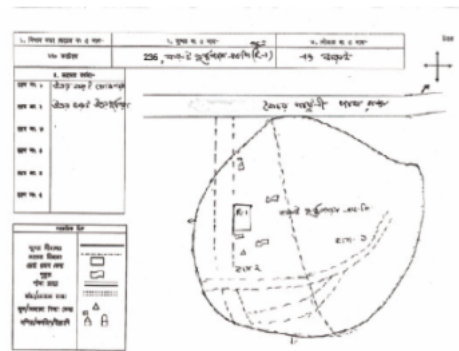

নির্বাচক নিবন্ধন আধিকারিকের স্বাক্ষর

Nazri Naksha

Google Map View

Polling Station Building Front View

Polling Station Front View

Cad View

Key MAP View

1 নাম : মানব গড়াই পিতার নাম: উদয় কুমার গড়াই বাড়ির নং : n00 বয়স : 23 লিঙ্গ : পুরুষ	TLK2307106 ফটো উপলব্ধ	2 নাম : প্রনব গড়াই পিতার নাম: উদয় কুমার গড়াই বাড়ির নং : এন00 বয়স : 34 লিঙ্গ : পুরুষ	TLK1292465 ফটো উপলব্ধ	3 নাম : শম্পা গড়াই স্বামীর নাম: প্রনব গড়াই বাড়ির নং : এন00 বয়স : 21 লিঙ্গ : মহিলা	TLK2608818 ফটো উপলব্ধ
4 নাম : উজ্জল ঘোষ পিতার নাম: নিরাজ ঘোষ বাড়ির নং : n0256 বয়স : 54 লিঙ্গ : পুরুষ	TLK1110832 ফটো উপলব্ধ	5 নাম : ছন্দা(দত্ত) ঘোষ স্বামীর নাম: স্বনপ্রকাশ ঘোষ বাড়ির নং : n0258 বয়স : 36 লিঙ্গ : মহিলা	TLK1139112 ফটো উপলব্ধ	6 নাম : সান্তনা ঘোষ স্বামীর নাম: নিরাজ ঘোষ বাড়ির নং : n0257 বয়স : 50 লিঙ্গ : মহিলা	JNR0853515 ফটো উপলব্ধ
7 নাম : নিরাজ ঘোষ পিতার নাম: শম্ভু ঘোষ বাড়ির নং : n0255 বয়স : 54 লিঙ্গ : পুরুষ	JNR2955763 ফটো উপলব্ধ	8 নাম : রাজেশ ঘোষ পিতার নাম: বিকাশ ঘোষ বাড়ির নং : n0078 বয়স : 42 লিঙ্গ : পুরুষ	JNR2606846 ফটো উপলব্ধ	9 নাম : সাবিত্রী ঘোষ স্বামীর নাম: বিকাশচন্দ্র ঘোষ বাড়ির নং : n0078 বয়স : 62 লিঙ্গ : মহিলা	JNR1865146 ফটো উপলব্ধ
10 নাম : হরিনারায়ন ঘোষ পিতার নাম: বৃন্দাবন চন্দ্র ঘোষ বাড়ির নং : n0077 বয়স : 41 লিঙ্গ : পুরুষ	JNR3306701 ফটো উপলব্ধ	11 নাম : অরুণ ঘোষ পিতার নাম: নব কুমার ঘোষ বাড়ির নং : n0048 বয়স : 33 লিঙ্গ : পুরুষ	TLK1292192 ফটো উপলব্ধ	12 নাম : লক্ষী ঘোষ স্বামীর নাম: নবকুমার ঘোষ বাড়ির নং : n0048 বয়স : 58 লিঙ্গ : মহিলা	JNR0861682 ফটো উপলব্ধ
13 নাম : রেবা ঘোষ স্বামীর নাম: তপন কুমার ঘোষ বাড়ির নং : n0047 বয়স : 45 লিঙ্গ : মহিলা	JNR1760784 ফটো উপলব্ধ	14 নাম : তপনকুমার ঘোষ পিতার নাম: তিনকড়ি ঘোষ বাড়ির নং : n0047 বয়স : 54 লিঙ্গ : পুরুষ	JNR0861641 ফটো উপলব্ধ	15 নাম : প্রহ্লাদ ঘোষ পিতার নাম: শীতল ঘোষ বাড়ির নং : n0046 বয়স : 41 লিঙ্গ : পুরুষ	JNR2958882 ফটো উপলব্ধ
16 নাম : নির্মলেন্দু ঘোষ পিতার নাম: অজিতকুমার ঘোষ বাড়ির নং : n0023 বয়স : 50 লিঙ্গ : পুরুষ	JNR2958700 ফটো উপলব্ধ	17 নাম : অজিতকুমার ঘোষ পিতার নাম: সত্যপদ ঘোষ বাড়ির নং : n0023 বয়স : 69 লিঙ্গ : পুরুষ	JNR1761014 ফটো উপলব্ধ	18 নাম : তাপসী মণ্ডল স্বামীর নাম: বিকাশ মণ্ডল বাড়ির নং : n0022 বয়স : 40 লিঙ্গ : মহিলা	JNR3349693 ফটো উপলব্ধ
19 নাম : তন্দ্রা ঘোষ স্বামীর নাম: মাধব ঘোষ বাড়ির নং : n0022 বয়স : 40 লিঙ্গ : মহিলা	JNR2960516 ফটো উপলব্ধ	20 নাম : মাধব চন্দ্র ঘোষ পিতার নাম: নবকুমার ঘোষ বাড়ির নং : n0022 বয়স : 51 লিঙ্গ : পুরুষ	JNR1761006 ফটো উপলব্ধ	21 নাম : তপনকুমার ঘোষ পিতার নাম: মুক্তিপদ ঘোষ বাড়ির নং : n0019 বয়স : 59 লিঙ্গ : পুরুষ	JNR0861898 ফটো উপলব্ধ
22 নাম : হীরা ঘোষ স্বামীর নাম: তপন কুমার ঘোষ বাড়ির নং : n0019 বয়স : 59 লিঙ্গ : মহিলা	JNR3361680 ফটো উপলব্ধ	23 নাম : মৌসুমী ঘোষ স্বামীর নাম: মধুসূদন ঘোষ বাড়ির নং : n0015 বয়স : 32 লিঙ্গ : মহিলা	TLK1292226 ফটো উপলব্ধ	24 নাম : মধুসূদন ঘোষ পিতার নাম: নবকুমার ঘোষ বাড়ির নং : n0015 বয়স : 44 লিঙ্গ : পুরুষ	JNR1760693 ফটো উপলব্ধ
25 নাম : বিকাশ চন্দ্র ঘোষ পিতার নাম: তারাপদ ঘোষ বাড়ির নং : n0014 বয়স : 71 লিঙ্গ : পুরুষ	JNR0113035 ফটো উপলব্ধ	26 নাম : সুলেখা ঘোষ স্বামীর নাম: বিশ্বনাথ ঘোষ বাড়ির নং : n0013 বয়স : 56 লিঙ্গ : মহিলা	JNR0861831 ফটো উপলব্ধ	27 নাম : বিশ্বনাথ ঘোষ পিতার নাম: বাবুরাম ঘোষ বাড়ির নং : n0013 বয়স : 63 লিঙ্গ : পুরুষ	JNR0861823 ফটো উপলব্ধ
28 নাম : কল্পনা ঘোষ স্বামীর নাম: বৈদ্যনাথ ঘোষ বাড়ির নং : n0012 বয়স : 51 লিঙ্গ : মহিলা	JNR0861864 ফটো উপলব্ধ	29 নাম : বৈদ্যনাথ ঘোষ পিতার নাম: বাবুরাম ঘোষ বাড়ির নং : n0012 বয়স : 54 লিঙ্গ : পুরুষ	JNR0861856 ফটো উপলব্ধ	30 নাম : মিতা ঘোষ স্বামীর নাম: সুভাষ ঘোষ বাড়ির নং : n0011 বয়স : 44 লিঙ্গ : মহিলা	JNR2958817 ফটো উপলব্ধ