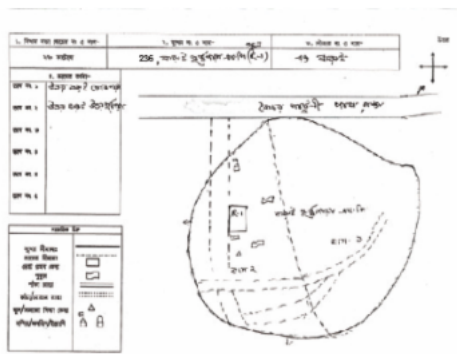

Nazri Naksha