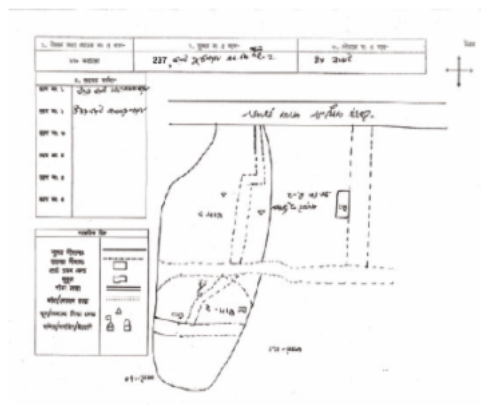

নির্বাচক নিবন্ধন আধিকারিকের স্বাক্ষর

Nazri Naksha

Google Map View

Polling Station Building Front View

Polling Station Front View

Cad View

Key MAP View

1 নাম : আলোমা বিবি স্বামীর নাম: নূর মহম্মদ সেখ বাড়ির নং : n0105 বয়স : 45 লিঙ্গ : মহিলা	JNR2957702 ফটো উপলব্ধ	2 নাম : সাহিনা খাতুন স্বামীর নাম: রহমত আলি সেখ বাড়ির নং : এন0153 বয়স : 27 লিঙ্গ : মহিলা	TLK2054153 ফটো উপলব্ধ	3 নাম : নারায়ণ গড়াই পিতার নাম: বুদ্ধদেব গড়াই বাড়ির নং : এন0001 বয়স : 23 লিঙ্গ : পুরুষ	TLK2307064 ফটো উপলব্ধ
4 নাম : প্রিয়ঙ্কা মন্ডল যশ স্বামীর নাম: অয়ন যশ বাড়ির নং : এন0001 বয়স : 31 লিঙ্গ : মহিলা	TLK1500289 ফটো উপলব্ধ	5 নাম : মামণি সাহা গড়াই স্বামীর নাম: দেবশীষ গড়াই বাড়ির নং : N0004 বয়স : 27 লিঙ্গ : মহিলা	TLK1918994 ফটো উপলব্ধ	6 নাম : বিপ্লব গড়াই পিতার নাম: গদাধর গড়াই বাড়ির নং : N0004 বয়স : 27 লিঙ্গ : পুরুষ	TLK1919141 ফটো উপলব্ধ
7 নাম : পাপিয়া গড়াই স্বামীর নাম: রনজিৎ গড়াই বাড়ির নং : N0107 বয়স : 28 লিঙ্গ : মহিলা	TLK2009629 ফটো উপলব্ধ	8 নাম : রবীন গড়াই পিতার নাম: গৌতম গড়াই বাড়ির নং : n0002 বয়স : 28 লিঙ্গ : পুরুষ	TLK1725225 ফটো উপলব্ধ	9 নাম : বুদ্ধদেব গড়াই পিতার নাম: বিজয় কুমার গড়াই বাড়ির নং : n0001 বয়স : 50 লিঙ্গ : পুরুষ	JNR0866509 ফটো উপলব্ধ
10 নাম : সান্ত্বনা গড়াই স্বামীর নাম: বুদ্ধদেব গড়াই বাড়ির নং : n0001 বয়স : 46 লিঙ্গ : মহিলা	JNR1761261 ফটো উপলব্ধ	11 নাম : গৌতম গড়াই পিতার নাম: নিত্যানন্দ গড়াই বাড়ির নং : n0002 বয়স : 54 লিঙ্গ : পুরুষ	JNR0866467 ফটো উপলব্ধ	12 নাম : মীরা গড়াই স্বামীর নাম: গৌতম গড়াই বাড়ির নং : n0002 বয়স : 41 লিঙ্গ : মহিলা	JNR2960748 ফটো উপলব্ধ
13 নাম : কৃষ্ণ গড়াই পিতার নাম: নিত্যানন্দ গড়াই বাড়ির নং : n0002 বয়স : 49 লিঙ্গ : পুরুষ	JNR0866475 ফটো উপলব্ধ	14 নাম : সুস্মিতা গড়াই স্বামীর নাম: কৃষ্ণ গড়াই বাড়ির নং : n0002 বয়স : 43 লিঙ্গ : মহিলা	JNR1863604 ফটো উপলব্ধ	15 নাম : তপতী গড়াই স্বামীর নাম: গদাধর গড়াই বাড়ির নং : n0004 বয়স : 52 লিঙ্গ : মহিলা	JNR0866483 ফটো উপলব্ধ
16 নাম : দেবশীষ গড়াই পিতার নাম: গদাধর গড়াই বাড়ির নং : n0004 বয়স : 35 লিঙ্গ : পুরুষ	TLK1292481 ফটো উপলব্ধ	17 নাম : কল্পনা গোস্বামী স্বামীর নাম: রুপরঞ্জন গোস্বামী বাড়ির নং : n0005 বয়স : 71 লিঙ্গ : মহিলা	JNR0866533 ফটো উপলব্ধ	18 নাম : বাসুদেব গোস্বামী পিতার নাম: রুপরঞ্জন গোস্বামী বাড়ির নং : n0005 বয়স : 46 লিঙ্গ : পুরুষ	JNR1864131 ফটো উপলব্ধ
19 নাম : বিশ্বনাথ গোস্বামী পিতার নাম: নাগরীমোহন গোস্বামী বাড়ির নং : n0006 বয়স : 44 লিঙ্গ : পুরুষ	JNR2960771 ফটো উপলব্ধ	20 নাম : তারকনাথ গোস্বামী মায়ের নাম: কুন্তলা গোস্বামী বাড়ির নং : n0006 বয়স : 44 লিঙ্গ : পুরুষ	TLK0783423 ফটো উপলব্ধ	21 নাম : ববি গোস্বামী স্বামীর নাম: বিমল কুমার গোস্বামী বাড়ির নং : n0007 বয়স : 50 লিঙ্গ : মহিলা	BWN1279348 ফটো উপলব্ধ
22 নাম : বিমল কুমার গোস্বামী পিতার নাম: মুরলী মোহন গোস্বামী বাড়ির নং : N0007 বয়স : 59 লিঙ্গ : পুরুষ	WB/40/280/507198 ফটো উপলব্ধ	23 নাম : গোবিন্দরাম গোস্বামী পিতার নাম: বিমল কুমার গোস্বামী বাড়ির নং : এন0007 বয়স : 20 লিঙ্গ : পুরুষ	TLK2647410 ফটো উপলব্ধ	24 নাম : মুনমুন গোস্বামী স্বামীর নাম: বিশ্বনাথ গোস্বামী বাড়ির নং : N006 বয়স : 32 লিঙ্গ : মহিলা	TLK1919091 ফটো উপলব্ধ
25 নাম : মানসী গোস্বামী স্বামীর নাম: বাসুদেব গোস্বামী বাড়ির নং : n0005 বয়স : 33 লিঙ্গ : মহিলা	TLK1112010 ফটো উপলব্ধ	26 নাম : মহা সঞ্জয় যশ পিতার নাম: ধীরানন্দ যশ বাড়ির নং : এন0040 বয়স : 56 লিঙ্গ : পুরুষ	JNR2318723 ফটো উপলব্ধ	27 নাম : নবনীতা যশ স্বামীর নাম: মহা সঞ্জয় যশ বাড়ির নং : এন0040 বয়স : 48 লিঙ্গ : মহিলা	JNR2318731 ফটো উপলব্ধ
28 নাম : তন্ময় ঘোষ পিতার নাম: হারাধন ঘোষ বাড়ির নং : n0095 বয়স : 40 লিঙ্গ : পুরুষ	TLK1111681 ফটো উপলব্ধ	29 নাম : সুমিতা ঘোষ স্বামীর নাম: সাধীন ঘোষ বাড়ির নং : n0078 বয়স : 49 লিঙ্গ : মহিলা	TLK1112218 ফটো উপলব্ধ	30 নাম : স্বাধীন ঘোষ পিতার নাম: নিরঞ্জন ঘোষ বাড়ির নং : n0078 বয়স : 58 লিঙ্গ : পুরুষ	JNR0867168 ফটো উপলব্ধ