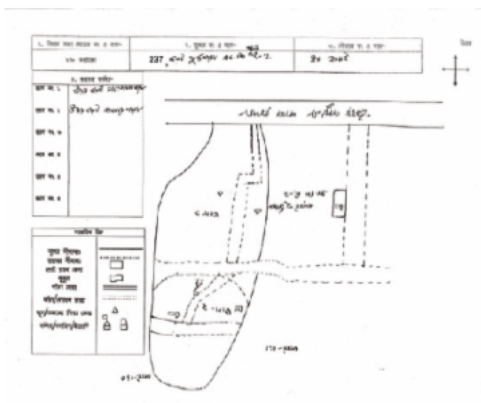

Nazri Naksha