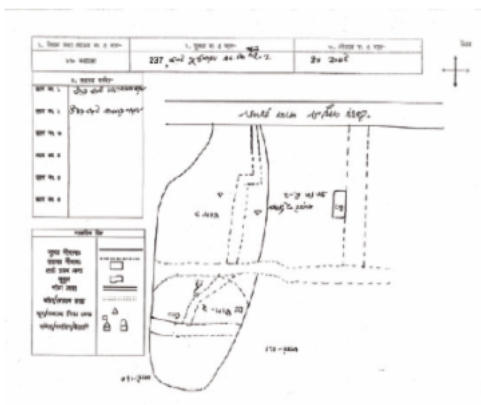

নির্বাচক নিবন্ধন আধিকারিকের স্বাক্ষর

Nazri Naksha

Google Map View

Polling Station Building Front View

Polling Station Front View

Cad View

Key MAP View

1 নাম : আলোমা বিবি স্বামীর নাম: নূর মহম্মদ সেখ বাড়ির নং : n0105 বয়স : 45 লিঙ্গ : মহিলা	JNR2957702 ফটো উপলব্ধ	2 নাম : সাহিনা খাতুন স্বামীর নাম: রহমত আলি সেখ বাড়ির নং : এন0153 বয়স : 27 লিঙ্গ : মহিলা	TLK2054153 ফটো উপলব্ধ	3 নাম : নারায়ণ গড়াই পিতার নাম: বুদ্ধদেব গড়াই বাড়ির নং : এন0001 বয়স : 23 লিঙ্গ : পুরুষ	TLK2307064 ফটো উপলব্ধ
4 নাম : প্রিয়ঙ্কা মন্ডল যশ স্বামীর নাম: অয়ন যশ বাড়ির নং : এন0001 বয়স : 31 লিঙ্গ : মহিলা	TLK1500289 ফটো উপলব্ধ	5 নাম : মামণি সাহা গড়াই স্বামীর নাম: দেবশীষ গড়াই বাড়ির নং : N0004 বয়স : 27 লিঙ্গ : মহিলা	TLK1918994 ফটো উপলব্ধ	6 নাম : বিপ্লব গড়াই পিতার নাম: গদাধর গড়াই বাড়ির নং : N0004 বয়স : 27 লিঙ্গ : পুরুষ	TLK1919141 ফটো উপলব্ধ
7 নাম : পাপিয়া গড়াই স্বামীর নাম: রনজিৎ গড়াই বাড়ির নং : N0107 বয়স : 28 লিঙ্গ : মহিলা	TLK2009629 ফটো উপলব্ধ	8 নাম : রবীন গড়াই পিতার নাম: গৌতম গড়াই বাড়ির নং : n0002 বয়স : 28 লিঙ্গ : পুরুষ	TLK1725225 ফটো উপলব্ধ	9 নাম : বুদ্ধদেব গড়াই পিতার নাম: বিজয় কুমার গড়াই বাড়ির নং : n0001 বয়স : 50 লিঙ্গ : পুরুষ	JNR0866509 ফটো উপলব্ধ
10 নাম : সান্ত্বনা গড়াই স্বামীর নাম: বুদ্ধদেব গড়াই বাড়ির নং : n0001 বয়স : 46 লিঙ্গ : মহিলা	JNR1761261 ফটো উপলব্ধ	11 নাম : গৌতম গড়াই পিতার নাম: নিত্যানন্দ গড়াই বাড়ির নং : n0002 বয়স : 54 লিঙ্গ : পুরুষ	JNR0866467 ফটো উপলব্ধ	12 নাম : মীরা গড়াই স্বামীর নাম: গৌতম গড়াই বাড়ির নং : n0002 বয়স : 41 লিঙ্গ : মহিলা	JNR2960748 ফটো উপলব্ধ
13 নাম : কৃষ্ণ গড়াই পিতার নাম: নিত্যানন্দ গড়াই বাড়ির নং : n0002 বয়স : 49 লিঙ্গ : পুরুষ	JNR0866475 ফটো উপলব্ধ	14 নাম : সুস্মিতা গড়াই স্বামীর নাম: কৃষ্ণ গড়াই বাড়ির নং : n0002 বয়স : 43 লিঙ্গ : মহিলা	JNR1863604 ফটো উপলব্ধ	15 নাম : তপতী গড়াই স্বামীর নাম: গদাধর গড়াই বাড়ির নং : n0004 বয়স : 52 লিঙ্গ : মহিলা	JNR0866483 ফটো উপলব্ধ
16 নাম : দেবশীষ গড়াই পিতার নাম: গদাধর গড়াই বাড়ির নং : n0004 বয়স : 35 লিঙ্গ : পুরুষ	TLK1292481 ফটো উপলব্ধ	17 নাম : কল্পনা গোস্বামী স্বামীর নাম: রুপরঞ্জন গোস্বামী বাড়ির নং : n0005 বয়স : 71 লিঙ্গ : মহিলা	JNR0866533 ফটো উপলব্ধ	18 নাম : বাসুদেব গোস্বামী পিতার নাম: রুপরঞ্জন গোস্বামী বাড়ির নং : n0005 বয়স : 46 লিঙ্গ : পুরুষ	JNR1864131 ফটো উপলব্ধ
19 নাম : বিশ্বনাথ গোস্বামী পিতার নাম: নাগরীমোহন গোস্বামী বাড়ির নং : n0006 বয়স : 44 লিঙ্গ : পুরুষ	JNR2960771 ফটো উপলব্ধ	20 নাম : তারকনাথ গোস্বামী মায়ের নাম: কুন্তলা গোস্বামী বাড়ির নং : n0006 বয়স : 44 লিঙ্গ : পুরুষ	TLK0783423 ফটো উপলব্ধ	21 নাম : ববি গোস্বামী স্বামীর নাম: বিমল কুমার গোস্বামী বাড়ির নং : n0007 বয়স : 50 লিঙ্গ : মহিলা	BWN1279348 ফটো উপলব্ধ
22 নাম : বিমল কুমার গোস্বামী পিতার নাম: মুরলী মোহন গোস্বামী বাড়ির নং : N0007 বয়স : 59 লিঙ্গ : পুরুষ	WB/40/280/507198 ফটো উপলব্ধ	23 নাম : গোবিন্দরাম গোস্বামী পিতার নাম: বিমল কুমার গোস্বামী বাড়ির নং : এন0007 বয়স : 20 লিঙ্গ : পুরুষ	TLK2647410 ফটো উপলব্ধ	24 নাম : মুনমুন গোস্বামী স্বামীর নাম: বিশ্বনাথ গোস্বামী বাড়ির নং : N006 বয়স : 32 লিঙ্গ : মহিলা	TLK1919091 ফটো উপলব্ধ
25 নাম : মানসী গোস্বামী স্বামীর নাম: বাসুদেব গোস্বামী বাড়ির নং : n0005 বয়স : 33 লিঙ্গ : মহিলা	TLK1112010 ফটো উপলব্ধ	26 নাম : মহা সঞ্জয় যশ পিতার নাম: ধীরানন্দ যশ বাড়ির নং : এন0040 বয়স : 56 লিঙ্গ : পুরুষ	JNR2318723 ফটো উপলব্ধ	27 নাম : নবনীতা যশ স্বামীর নাম: মহা সঞ্জয় যশ বাড়ির নং : এন0040 বয়স : 48 লিঙ্গ : মহিলা	JNR2318731 ফটো উপলব্ধ
28 নাম : তন্ময় ঘোষ পিতার নাম: হারাধন ঘোষ বাড়ির নং : n0095 বয়স : 40 লিঙ্গ : পুরুষ	TLK1111681 ফটো উপলব্ধ	29 নাম : সুমিতা ঘোষ স্বামীর নাম: সাধীন ঘোষ বাড়ির নং : n0078 বয়স : 49 লিঙ্গ : মহিলা	TLK1112218 ফটো উপলব্ধ	30 নাম : স্বাধীন ঘোষ পিতার নাম: নিরঞ্জন ঘোষ বাড়ির নং : n0078 বয়স : 58 লিঙ্গ : পুরুষ	JNR0867168 ফটো উপলব্ধ