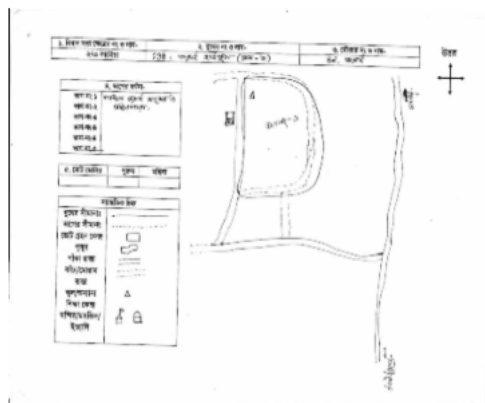

Nazri Naksha