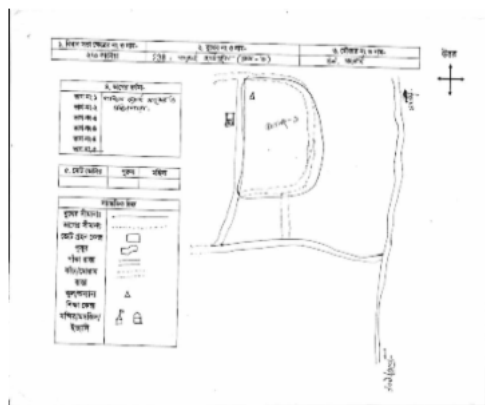

নির্বাচক নিবন্ধন আধিকারিকের স্বাক্ষর

Nazri Naksha

Google Map View

Polling Station Building Front View

Polling Station Front View

Cad View

Key MAP View

বিধানসভা নির্বাচনক্ষেত্রের নং, নাম : 270-কাটোয়া
ভাগ নং, নাম : 1-পঙ্কজই মাঝের এবং দক্ষিণপাড়া