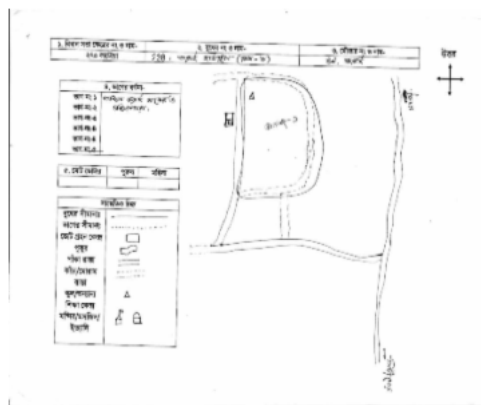

নির্বাচক নিবন্ধন আধিকারিকের স্বাক্ষর

Nazri Naksha

Google Map View

Polling Station Building Front View

Polling Station Front View

Cad View

Key MAP View

বিধানসভা নির্বাচনক্ষেত্রের নং, নাম : 270-কাটোয়া
ভাগ নং, নাম : 1-পঙ্কজই মাঝের এবং দক্ষিণপাড়া