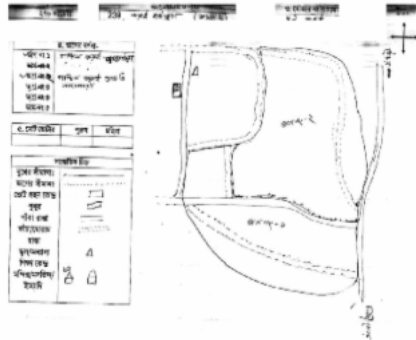

নির্বাচক নিবন্ধন আধিকারিকের স্বাক্ষর

Nazri Naksha

Google Map View

Polling Station Building Front View

Polling Station Front View

Cad View

Key MAP View

1 নাম : অপর্ণা দত্ত(বর্ধন) স্বামীর নাম: অনুপ দত্ত বাড়ির নং : n0204 বয়স : 32 লিঙ্গ : মহিলা	TLK1410414 ফটো উপলব্ধ	2 নাম : মহঃ আনসার আলম পিতার নাম: মহঃ আব্দুল কাদের বাড়ির নং : এন00 বয়স : 37 লিঙ্গ : পুরুষ	FNR2283703 ফটো উপলব্ধ	3 নাম : শ্রাবণী দত্ত (ধীবর) স্বামীর নাম: বুদ্ধদেব দত্ত বাড়ির নং : n0241 বয়স : 29 লিঙ্গ : মহিলা	TCK1808690 ফটো উপলব্ধ
4 নাম : হীরু সেখ পিতার নাম: হীরু সেখ বাড়ির নং : এন0242 বয়স : 33 লিঙ্গ : পুরুষ	TLK1225473 ফটো উপলব্ধ	5 নাম : সামিনা বিবি স্বামীর নাম: হীরু সেখ বাড়ির নং : এন0242 বয়স : 34 লিঙ্গ : মহিলা	TLK1044577 ফটো উপলব্ধ	6 নাম : প্রদ্যুত কুণ্ডু পিতার নাম: দাশরথি কুণ্ডু বাড়ির নং : n0004 বয়স : 46 লিঙ্গ : পুরুষ	JNR1863653 ফটো উপলব্ধ
7 নাম : পুতুল গড়াই স্বামীর নাম: দুঃখহরন গড়াই বাড়ির নং : n0002 বয়স : 64 লিঙ্গ : মহিলা	JNR0874834 ফটো উপলব্ধ	8 নাম : করবী গড়াই স্বামীর নাম: কৃষ্ণচন্দ্র গড়াই বাড়ির নং : n0008 বয়স : 44 লিঙ্গ : মহিলা	JNR1865419 ফটো উপলব্ধ	9 নাম : সুমন্ত গড়াই পিতার নাম: সনৎ কুমার গড়াই বাড়ির নং : n0008 বয়স : 39 লিঙ্গ : পুরুষ	JNR2966067 ফটো উপলব্ধ
10 নাম : সুব্রত গড়াই পিতার নাম: সনৎ কুমার গড়াই বাড়ির নং : n0008 বয়স : 42 লিঙ্গ : পুরুষ	JNR2963452 ফটো উপলব্ধ	11 নাম : মাধবিলতা গড়াই স্বামীর নাম: অজিত গড়াই বাড়ির নং : n0007 বয়স : 88 লিঙ্গ : মহিলা	JNR0874842 ফটো উপলব্ধ	12 নাম : সুজাতা গড়াই স্বামীর নাম: সুমন্ত গড়াই বাড়ির নং : n0203 বয়স : 31 লিঙ্গ : মহিলা	TLK1342377 ফটো উপলব্ধ
13 নাম : বন্দনা গড়াই স্বামীর নাম: কালিদাস গড়াই বাড়ির নং : n0061 বয়স : 34 লিঙ্গ : মহিলা	TLK1210590 ফটো উপলব্ধ	14 নাম : কালীদাস গড়াই পিতার নাম: দুঃখহরন গড়াই বাড়ির নং : n0061 বয়স : 39 লিঙ্গ : পুরুষ	JNR3246733 ফটো উপলব্ধ	15 নাম : বিধান গড়াই পিতার নাম: দিলীপ গড়াই বাড়ির নং : n0010 বয়স : 41 লিঙ্গ : পুরুষ	JNR2963486 ফটো উপলব্ধ
16 নাম : দিলীপ গড়াই পিতার নাম: লক্ষ্মীনারায়ন গড়াই বাড়ির নং : n0010 বয়স : 66 লিঙ্গ : পুরুষ	JNR0874891 ফটো উপলব্ধ	17 নাম : প্রিয়াংকা গড়াই স্বামীর নাম: বিধান গড়াই বাড়ির নং : n0008 বয়স : 31 লিঙ্গ : মহিলা	YWL1633494 ফটো উপলব্ধ	18 নাম : সপ্তমী গড়াই স্বামীর নাম: সুব্রত গড়াই বাড়ির নং : n0008 বয়স : 31 লিঙ্গ : মহিলা	TLK1415041 ফটো উপলব্ধ
19 নাম : সনৎ কুমার গড়াই পিতার নাম: অজিত গড়াই বাড়ির নং : n0008 বয়স : 62 লিঙ্গ : পুরুষ	JNR0874859 ফটো উপলব্ধ	20 নাম : লাবন্য প্রভা গড়াই রায় ডাকুয়া স্বামীর নাম: দেবানন্দ গড়াই বাড়ির নং : n0201 বয়স : 36 লিঙ্গ : মহিলা	TLK1725803 ফটো উপলব্ধ	21 নাম : ইন্দ্রজিৎ গোস্বামী পিতার নাম: মুনাল কান্তি গোস্বামী বাড়ির নং : N0001 বয়স : 26 লিঙ্গ : পুরুষ	TLK2010015 ফটো উপলব্ধ
22 নাম : রুস্পা ফোজদার (কুন্ডু) স্বামীর নাম: টোটন কুন্ডু বাড়ির নং : N0001 বয়স : 29 লিঙ্গ : মহিলা	TLK2010148 ফটো উপলব্ধ	23 নাম : পল্লবী ব্যানার্জী পিতার নাম: পাববর্তী কুমার গোস্বামী বাড়ির নং : N0013 বয়স : 26 লিঙ্গ : মহিলা	TLK2010205 ফটো উপলব্ধ	24 নাম : মন্দিরা গড়াই স্বামীর নাম: কালিদাস গড়াই বাড়ির নং : n বয়স : 26 লিঙ্গ : মহিলা	TLK2052322 ফটো উপলব্ধ
25 নাম : শুভদীপ গোস্বামী পিতার নাম: সুখেন্দু গোস্বামী বাড়ির নং : এন0015 বয়স : 22 লিঙ্গ : পুরুষ	TLK2405546 ফটো উপলব্ধ	26 নাম : সমান্তী নন্দী গড়াই স্বামীর নাম: সৌমেন গড়াই বাড়ির নং : 212 বয়স : 25 লিঙ্গ : মহিলা	TLK2543031 ফটো উপলব্ধ	27 নাম : গার্গী গোস্বামী পিতার নাম: পার্বতী কুমার গোস্বামী বাড়ির নং : এন0013 বয়স : 21 লিঙ্গ : মহিলা	TLK2514818 ফটো উপলব্ধ
28 নাম : প্রবীর কুমার গোস্বামী পিতার নাম: যশী প্রসাদ গোস্বামী বাড়ির নং : n0001 বয়স : 54 লিঙ্গ : পুরুষ	JNR0874818 ফটো উপলব্ধ	29 নাম : কুহেলী সাহা গড়াই স্বামীর নাম: সুনীল কুমার গড়াই বাড়ির নং : এন0001 বয়স : 28 লিঙ্গ : মহিলা	TLK1716794 ফটো উপলব্ধ	30 নাম : কৃষ্ণচন্দ্র গড়াই পিতার নাম: অজিত গড়াই বাড়ির নং : n0001 বয়স : 59 লিঙ্গ : পুরুষ	JNR0874677 ফটো উপলব্ধ