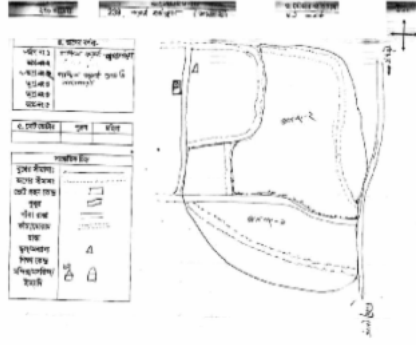

Nazri Naksha