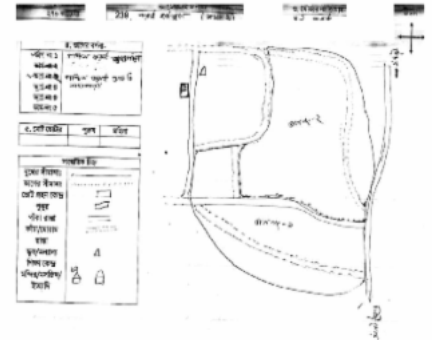

নির্বাচক নিবন্ধন আধিকারিকের স্বাক্ষর

Nazri Naksha

Google Map View

Polling Station Building Front View

Polling Station Front View

Cad View

Key MAP View

1 নাম : অপর্ণা দত্ত(বর্ধন) স্বামীর নাম: অনুপ দত্ত বাড়ির নং : n0204 বয়স : 32 লিঙ্গ : মহিলা	TLK1410414 ফটো উপলব্ধ	2 নাম : মহঃ আনসার আলম পিতার নাম: মহঃ আব্দুল কাদের বাড়ির নং : এন00 বয়স : 37 লিঙ্গ : পুরুষ	FNR2283703 ফটো উপলব্ধ	3 নাম : শ্রাবণী দত্ত (ধীবর) স্বামীর নাম: বুদ্ধদেব দত্ত বাড়ির নং : n0241 বয়স : 29 লিঙ্গ : মহিলা	TCK1808690 ফটো উপলব্ধ
4 নাম : হীরু সেখ পিতার নাম: হীরু সেখ বাড়ির নং : এন0242 বয়স : 33 লিঙ্গ : পুরুষ	TLK1225473 ফটো উপলব্ধ	5 নাম : সামিনা বিবি স্বামীর নাম: হীরু সেখ বাড়ির নং : এন0242 বয়স : 34 লিঙ্গ : মহিলা	TLK1044577 ফটো উপলব্ধ	6 নাম : প্রদ্যুত কুণ্ডু পিতার নাম: দাশরথি কুণ্ডু বাড়ির নং : n0004 বয়স : 46 লিঙ্গ : পুরুষ	JNR1863653 ফটো উপলব্ধ
7 নাম : পুতুল গড়াই স্বামীর নাম: দুঃখহরন গড়াই বাড়ির নং : n0002 বয়স : 64 লিঙ্গ : মহিলা	JNR0874834 ফটো উপলব্ধ	8 নাম : করবী গড়াই স্বামীর নাম: কৃষ্ণচন্দ্র গড়াই বাড়ির নং : n0008 বয়স : 44 লিঙ্গ : মহিলা	JNR1865419 ফটো উপলব্ধ	9 নাম : সুমন্ত গড়াই পিতার নাম: সনৎ কুমার গড়াই বাড়ির নং : n0008 বয়স : 39 লিঙ্গ : পুরুষ	JNR2966067 ফটো উপলব্ধ
10 নাম : সুব্রত গড়াই পিতার নাম: সনৎ কুমার গড়াই বাড়ির নং : n0008 বয়স : 42 লিঙ্গ : পুরুষ	JNR2963452 ফটো উপলব্ধ	11 নাম : মাধবিলতা গড়াই স্বামীর নাম: অজিত গড়াই বাড়ির নং : n0007 বয়স : 88 লিঙ্গ : মহিলা	JNR0874842 ফটো উপলব্ধ	12 নাম : সুজাতা গড়াই স্বামীর নাম: সুমন্ত গড়াই বাড়ির নং : n0203 বয়স : 31 লিঙ্গ : মহিলা	TLK1342377 ফটো উপলব্ধ
13 নাম : বন্দনা গড়াই স্বামীর নাম: কালিদাস গড়াই বাড়ির নং : n0061 বয়স : 34 লিঙ্গ : মহিলা	TLK1210590 ফটো উপলব্ধ	14 নাম : কালীদাস গড়াই পিতার নাম: দুঃখহরন গড়াই বাড়ির নং : n0061 বয়স : 39 লিঙ্গ : পুরুষ	JNR3246733 ফটো উপলব্ধ	15 নাম : বিধান গড়াই পিতার নাম: দিলীপ গড়াই বাড়ির নং : n0010 বয়স : 41 লিঙ্গ : পুরুষ	JNR2963486 ফটো উপলব্ধ
16 নাম : দিলীপ গড়াই পিতার নাম: লক্ষ্মীনারায়ন গড়াই বাড়ির নং : n0010 বয়স : 66 লিঙ্গ : পুরুষ	JNR0874891 ফটো উপলব্ধ	17 নাম : প্রিয়াংকা গড়াই স্বামীর নাম: বিধান গড়াই বাড়ির নং : n0008 বয়স : 31 লিঙ্গ : মহিলা	YWL1633494 ফটো উপলব্ধ	18 নাম : সপ্তমী গড়াই স্বামীর নাম: সুব্রত গড়াই বাড়ির নং : n0008 বয়স : 31 লিঙ্গ : মহিলা	TLK1415041 ফটো উপলব্ধ
19 নাম : সনৎ কুমার গড়াই পিতার নাম: অজিত গড়াই বাড়ির নং : n0008 বয়স : 62 লিঙ্গ : পুরুষ	JNR0874859 ফটো উপলব্ধ	20 নাম : লাবন্য প্রভা গড়াই রায় ডাকুয়া স্বামীর নাম: দেবানন্দ গড়াই বাড়ির নং : n0201 বয়স : 36 লিঙ্গ : মহিলা	TLK1725803 ফটো উপলব্ধ	21 নাম : ইন্দ্রজিৎ গোস্বামী পিতার নাম: মুনাল কান্তি গোস্বামী বাড়ির নং : N0001 বয়স : 26 লিঙ্গ : পুরুষ	TLK2010015 ফটো উপলব্ধ
22 নাম : রুস্পা ফোজদার (কুন্ডু) স্বামীর নাম: টোটন কুন্ডু বাড়ির নং : N0001 বয়স : 29 লিঙ্গ : মহিলা	TLK2010148 ফটো উপলব্ধ	23 নাম : পল্লবী ব্যানার্জী পিতার নাম: পাববর্তী কুমার গোস্বামী বাড়ির নং : N0013 বয়স : 26 লিঙ্গ : মহিলা	TLK2010205 ফটো উপলব্ধ	24 নাম : মন্দিরা গড়াই স্বামীর নাম: কালিদাস গড়াই বাড়ির নং : n বয়স : 26 লিঙ্গ : মহিলা	TLK2052322 ফটো উপলব্ধ
25 নাম : শুভদীপ গোস্বামী পিতার নাম: সুখেন্দু গোস্বামী বাড়ির নং : এন0015 বয়স : 22 লিঙ্গ : পুরুষ	TLK2405546 ফটো উপলব্ধ	26 নাম : সমান্তী নন্দী গড়াই স্বামীর নাম: সৌমেন গড়াই বাড়ির নং : 212 বয়স : 25 লিঙ্গ : মহিলা	TLK2543031 ফটো উপলব্ধ	27 নাম : গার্গী গোস্বামী পিতার নাম: পার্বতী কুমার গোস্বামী বাড়ির নং : এন0013 বয়স : 21 লিঙ্গ : মহিলা	TLK2514818 ফটো উপলব্ধ
28 নাম : প্রবীর কুমার গোস্বামী পিতার নাম: যশী প্রসাদ গোস্বামী বাড়ির নং : n0001 বয়স : 54 লিঙ্গ : পুরুষ	JNR0874818 ফটো উপলব্ধ	29 নাম : কুহেলী সাহা গড়াই স্বামীর নাম: সুনীল কুমার গড়াই বাড়ির নং : এন0001 বয়স : 28 লিঙ্গ : মহিলা	TLK1716794 ফটো উপলব্ধ	30 নাম : কৃষ্ণচন্দ্র গড়াই পিতার নাম: অজিত গড়াই বাড়ির নং : n0001 বয়স : 59 লিঙ্গ : পুরুষ	JNR0874677 ফটো উপলব্ধ