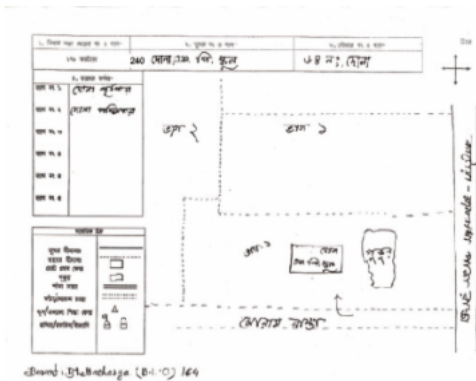

Nazri Naksha