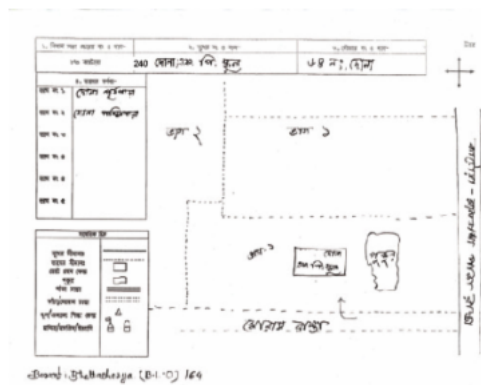

নির্বাচক নিবন্ধন আধিকারিকের স্বাক্ষর

Nazri Naksha

Google Map View

Polling Station Building Front View

Polling Station Front View

Cad View

Key MAP View

1 নাম : কুনাল কুন্ডু পিতার নাম: জগবন্ধু কুন্ডু বাড়ির নং : n0004 বয়স : 39 লিঙ্গ : পুরুষ	JNR2948446 ফটো উপলব্ধ	2 নাম : পার্থ কুন্ডু পিতার নাম: বিজয় দুলাল কুন্ডু বাড়ির নং : N0003 বয়স : 26 লিঙ্গ : পুরুষ	TLK2010429 ফটো উপলব্ধ	3 নাম : রীমা (কোঁয়ার) কুন্ডু স্বামীর নাম: কুন্তল কুন্ডু বাড়ির নং : n0004 বয়স : 35 লিঙ্গ : মহিলা	TLK1112747 ফটো উপলব্ধ
4 নাম : কুন্তল কুমার কুণ্ড পিতার নাম: জগবন্ধু কুণ্ড বাড়ির নং : n0004 বয়স : 44 লিঙ্গ : পুরুষ	JNR1763812 ফটো উপলব্ধ	5 নাম : সুনিতি কুন্ডু স্বামীর নাম: জগবন্ধু কুন্ডু বাড়ির নং : n0004 বয়স : 67 লিঙ্গ : মহিলা	JNR0833392 ফটো উপলব্ধ	6 নাম : দীপা কুন্ডু স্বামীর নাম: বিজয় দুলাল কুন্ডু বাড়ির নং : n0003 বয়স : 46 লিঙ্গ : মহিলা	JNR1763911 ফটো উপলব্ধ
7 নাম : দিপালী কুন্ডু স্বামীর নাম: কিরটি মোহন কুন্ডু বাড়ির নং : n0003 বয়স : 72 লিঙ্গ : মহিলা	JNR0833467 ফটো উপলব্ধ	8 নাম : কিরটিমোহন কুন্ডু পিতার নাম: সতীচরণ কুন্ডু বাড়ির নং : n0003 বয়স : 78 লিঙ্গ : পুরুষ	WB/40/280/486099 ফটো উপলব্ধ	9 নাম : রাজেশ কুন্ডু পিতার নাম: দেব দুলাল কুন্ডু বাড়ির নং : n0002 বয়স : 31 লিঙ্গ : পুরুষ	TLK1415355 ফটো উপলব্ধ
10 নাম : দুর্গা কুন্ডু স্বামীর নাম: নন্দদুলাল কুন্ডু বাড়ির নং : n0002 বয়স : 57 লিঙ্গ : মহিলা	JNR0833509 ফটো উপলব্ধ	11 নাম : পুরান কুন্ডু পিতার নাম: ইন্দ্র দুলাল কুন্ডু বাড়ির নং : n0001 বয়স : 31 লিঙ্গ : পুরুষ	TLK1415348 ফটো উপলব্ধ	12 নাম : ইন্দ্রদুলাল কুণ্ড পিতার নাম: প্রফুল্ল কুণ্ড বাড়ির নং : n0001 বয়স : 49 লিঙ্গ : পুরুষ	TLK0785527 ফটো উপলব্ধ
13 নাম : নিতা কুন্ডু স্বামীর নাম: ইন্দ্রদুলাল কুন্ডু বাড়ির নং : n0001 বয়স : 48 লিঙ্গ : মহিলা	JNR0833442 ফটো উপলব্ধ	14 নাম : আরতি কুন্ডু স্বামীর নাম: প্রফুল্ল কুন্ডু বাড়ির নং : n0001 বয়স : 77 লিঙ্গ : মহিলা	JNR0833418 ফটো উপলব্ধ	15 নাম : জগবন্ধু কুন্ডু পিতার নাম: সত্যচরণ কুন্ডু বাড়ির নং : n0004 বয়স : 66 লিঙ্গ : পুরুষ	JNR0833384 ফটো উপলব্ধ
16 নাম : নৃপেন্দ্রদুলাল কুন্ডু পিতার নাম: প্রফুল্ল কুন্ডু বাড়ির নং : n0001 বয়স : 49 লিঙ্গ : পুরুষ	JNR0833426 ফটো উপলব্ধ	17 নাম : মিঠু কুণ্ড স্বামীর নাম: নৃপেন্দ্রদুলাল কুণ্ড বাড়ির নং : n0001 বয়স : 42 লিঙ্গ : মহিলা	JNR3241635 ফটো উপলব্ধ	18 নাম : লিপিকা কুন্ডু স্বামীর নাম: দেবদুলাল কুন্ডু বাড়ির নং : n0002 বয়স : 55 লিঙ্গ : মহিলা	JNR0833491 ফটো উপলব্ধ
19 নাম : দেবদুলাল কুণ্ড পিতার নাম: সাগর কুমার কুণ্ড বাড়ির নং : n0002 বয়স : 53 লিঙ্গ : পুরুষ	TLK2305274 ফটো উপলব্ধ	20 নাম : বিজয়দুলাল কুন্ডু পিতার নাম: কিরটি মোহন কুন্ডু বাড়ির নং : n0003 বয়স : 53 লিঙ্গ : পুরুষ	JNR1763887 ফটো উপলব্ধ	21 নাম : পাপড়ি কুণ্ড পিতার নাম: বিজয় দুলাল কুণ্ড বাড়ির নং : এন0003 বয়স : 20 লিঙ্গ : মহিলা	TLK2591220 ফটো উপলব্ধ
22 নাম : প্রিয়া কুণ্ড স্বামীর নাম: পুরান কুণ্ড বাড়ির নং : এন0001 বয়স : 24 লিঙ্গ : মহিলা	TLK2406106 ফটো উপলব্ধ	23 নাম : নীলাঞ্জন কুণ্ড পিতার নাম: দেবদুলাল কুণ্ড বাড়ির নং : এন0002 বয়স : 22 লিঙ্গ : পুরুষ	TLK2406023 ফটো উপলব্ধ	24 নাম : রাহুল কেশ পিতার নাম: বিদ্যুৎ কুমার কেশ বাড়ির নং : এন0005 বয়স : 21 লিঙ্গ : পুরুষ	TLK2547297 ফটো উপলব্ধ
25 নাম : ইন্দ্রিকা কেশ স্বামীর নাম: অনূপ কুমার কেশ বাড়ির নং : n0005 বয়স : 29 লিঙ্গ : মহিলা	TLK1754936 ফটো উপলব্ধ	26 নাম : তপন কুমার কেশ পিতার নাম: শংকর কুমার কেশ বাড়ির নং : n0005 বয়স : 69 লিঙ্গ : পুরুষ	WB/40/280/486343 ফটো উপলব্ধ	27 নাম : অনুপকুমার কেশ পিতার নাম: তপনকুমার কেশ বাড়ির নং : n0005 বয়স : 41 লিঙ্গ : পুরুষ	JNR2947281 ফটো উপলব্ধ
28 নাম : কেয়া কেশ স্বামীর নাম: বিদ্যুৎ কুমার কেশ বাড়ির নং : n0005 বয়স : 39 লিঙ্গ : মহিলা	JNR3092517 ফটো উপলব্ধ	29 নাম : বিদ্যুৎ কুমার কেশ পিতার নাম: তপন কুমার কেশ বাড়ির নং : n0005 বয়স : 47 লিঙ্গ : পুরুষ	JNR2947273 ফটো উপলব্ধ	30 নাম : অনুভা সরকার স্বামীর নাম: বনমালী সরকার বাড়ির নং : n0036 বয়স : 60 লিঙ্গ : মহিলা	JNR0835363 ফটো উপলব্ধ