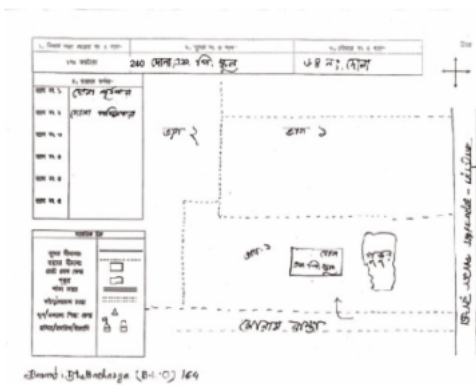

নির্বাচক নিবন্ধন আধিকারিকের স্বাক্ষর

Nazri Naksha

Google Map View

Polling Station Building Front View

Polling Station Front View

Cad View

Key MAP View

1 নাম : কুনাল কুন্ডু পিতার নাম: জগবন্ধু কুন্ডু বাড়ির নং : n0004 বয়স : 39 লিঙ্গ : পুরুষ	JNR2948446 ফটো উপলব্ধ	2 নাম : পার্থ কুন্ডু পিতার নাম: বিজয় দুলাল কুন্ডু বাড়ির নং : N0003 বয়স : 26 লিঙ্গ : পুরুষ	TLK2010429 ফটো উপলব্ধ	3 নাম : রীমা (কোঁয়ার) কুন্ডু স্বামীর নাম: কুন্তল কুন্ডু বাড়ির নং : n0004 বয়স : 35 লিঙ্গ : মহিলা	TLK1112747 ফটো উপলব্ধ
4 নাম : কুন্তল কুমার কুণ্ড পিতার নাম: জগবন্ধু কুণ্ড বাড়ির নং : n0004 বয়স : 44 লিঙ্গ : পুরুষ	JNR1763812 ফটো উপলব্ধ	5 নাম : সুনিতি কুন্ডু স্বামীর নাম: জগবন্ধু কুন্ডু বাড়ির নং : n0004 বয়স : 67 লিঙ্গ : মহিলা	JNR0833392 ফটো উপলব্ধ	6 নাম : দীপা কুন্ডু স্বামীর নাম: বিজয় দুলাল কুন্ডু বাড়ির নং : n0003 বয়স : 46 লিঙ্গ : মহিলা	JNR1763911 ফটো উপলব্ধ
7 নাম : দিপালী কুন্ডু স্বামীর নাম: কিরটি মোহন কুন্ডু বাড়ির নং : n0003 বয়স : 72 লিঙ্গ : মহিলা	JNR0833467 ফটো উপলব্ধ	8 নাম : কিরটিমোহন কুন্ডু পিতার নাম: সতীচরণ কুন্ডু বাড়ির নং : n0003 বয়স : 78 লিঙ্গ : পুরুষ	WB/40/280/486099 ফটো উপলব্ধ	9 নাম : রাজেশ কুন্ডু পিতার নাম: দেব দুলাল কুন্ডু বাড়ির নং : n0002 বয়স : 31 লিঙ্গ : পুরুষ	TLK1415355 ফটো উপলব্ধ
10 নাম : দুর্গা কুন্ডু স্বামীর নাম: নন্দদুলাল কুন্ডু বাড়ির নং : n0002 বয়স : 57 লিঙ্গ : মহিলা	JNR0833509 ফটো উপলব্ধ	11 নাম : পুরান কুন্ডু পিতার নাম: ইন্দ্র দুলাল কুন্ডু বাড়ির নং : n0001 বয়স : 31 লিঙ্গ : পুরুষ	TLK1415348 ফটো উপলব্ধ	12 নাম : ইন্দ্রদুলাল কুণ্ড পিতার নাম: প্রফুল্ল কুণ্ড বাড়ির নং : n0001 বয়স : 49 লিঙ্গ : পুরুষ	TLK0785527 ফটো উপলব্ধ
13 নাম : নিতা কুন্ডু স্বামীর নাম: ইন্দ্রদুলাল কুন্ডু বাড়ির নং : n0001 বয়স : 48 লিঙ্গ : মহিলা	JNR0833442 ফটো উপলব্ধ	14 নাম : আরতি কুন্ডু স্বামীর নাম: প্রফুল্ল কুন্ডু বাড়ির নং : n0001 বয়স : 77 লিঙ্গ : মহিলা	JNR0833418 ফটো উপলব্ধ	15 নাম : জগবন্ধু কুন্ডু পিতার নাম: সত্যচরণ কুন্ডু বাড়ির নং : n0004 বয়স : 66 লিঙ্গ : পুরুষ	JNR0833384 ফটো উপলব্ধ
16 নাম : নৃপেন্দ্রদুলাল কুন্ডু পিতার নাম: প্রফুল্ল কুন্ডু বাড়ির নং : n0001 বয়স : 49 লিঙ্গ : পুরুষ	JNR0833426 ফটো উপলব্ধ	17 নাম : মিঠু কুণ্ড স্বামীর নাম: নৃপেন্দ্রদুলাল কুণ্ড বাড়ির নং : n0001 বয়স : 42 লিঙ্গ : মহিলা	JNR3241635 ফটো উপলব্ধ	18 নাম : লিপিকা কুন্ডু স্বামীর নাম: দেবদুলাল কুন্ডু বাড়ির নং : n0002 বয়স : 55 লিঙ্গ : মহিলা	JNR0833491 ফটো উপলব্ধ
19 নাম : দেবদুলাল কুণ্ড পিতার নাম: সাগর কুমার কুণ্ড বাড়ির নং : n0002 বয়স : 53 লিঙ্গ : পুরুষ	TLK2305274 ফটো উপলব্ধ	20 নাম : বিজয়দুলাল কুন্ডু পিতার নাম: কিরটি মোহন কুন্ডু বাড়ির নং : n0003 বয়স : 53 লিঙ্গ : পুরুষ	JNR1763887 ফটো উপলব্ধ	21 নাম : পাপড়ি কুণ্ড পিতার নাম: বিজয় দুলাল কুণ্ড বাড়ির নং : এন0003 বয়স : 20 লিঙ্গ : মহিলা	TLK2591220 ফটো উপলব্ধ
22 নাম : প্রিয়া কুণ্ড স্বামীর নাম: পুরান কুণ্ড বাড়ির নং : এন0001 বয়স : 24 লিঙ্গ : মহিলা	TLK2406106 ফটো উপলব্ধ	23 নাম : নীলাঞ্জন কুণ্ড পিতার নাম: দেবদুলাল কুণ্ড বাড়ির নং : এন0002 বয়স : 22 লিঙ্গ : পুরুষ	TLK2406023 ফটো উপলব্ধ	24 নাম : রাহুল কেশ পিতার নাম: বিদ্যুৎ কুমার কেশ বাড়ির নং : এন0005 বয়স : 21 লিঙ্গ : পুরুষ	TLK2547297 ফটো উপলব্ধ
25 নাম : ইন্দ্রিকা কেশ স্বামীর নাম: অনূপ কুমার কেশ বাড়ির নং : n0005 বয়স : 29 লিঙ্গ : মহিলা	TLK1754936 ফটো উপলব্ধ	26 নাম : তপন কুমার কেশ পিতার নাম: শংকর কুমার কেশ বাড়ির নং : n0005 বয়স : 69 লিঙ্গ : পুরুষ	WB/40/280/486343 ফটো উপলব্ধ	27 নাম : অনুপকুমার কেশ পিতার নাম: তপনকুমার কেশ বাড়ির নং : n0005 বয়স : 41 লিঙ্গ : পুরুষ	JNR2947281 ফটো উপলব্ধ
28 নাম : কেয়া কেশ স্বামীর নাম: বিদ্যুৎ কুমার কেশ বাড়ির নং : n0005 বয়স : 39 লিঙ্গ : মহিলা	JNR3092517 ফটো উপলব্ধ	29 নাম : বিদ্যুৎ কুমার কেশ পিতার নাম: তপন কুমার কেশ বাড়ির নং : n0005 বয়স : 47 লিঙ্গ : পুরুষ	JNR2947273 ফটো উপলব্ধ	30 নাম : অনুভা সরকার স্বামীর নাম: বনমালী সরকার বাড়ির নং : n0036 বয়স : 60 লিঙ্গ : মহিলা	JNR0835363 ফটো উপলব্ধ