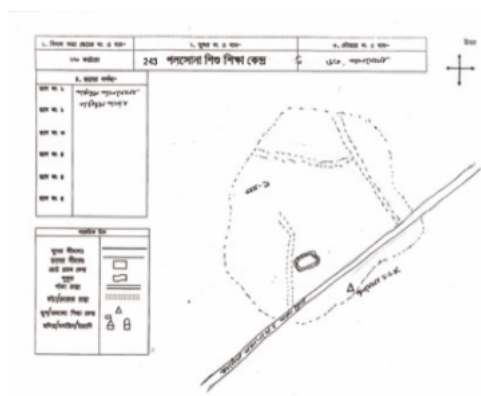

নির্বাচক নিবন্ধন আধিকারিকের স্বাক্ষর

Nazri Naksha

Google Map View

Polling Station Building Front View

Polling Station Front View

Cad View

Key MAP View

1 নাম : মাধবী ঘোষ স্বামীর নাম: বিধান ঘোষ বাড়ির নং : n0231 বয়স : 46 লিঙ্গ : মহিলা	JNR2573517 ফটো উপলব্ধ	2 নাম : টিকু দাস স্বামীর নাম: লাল্টু দাস বাড়ির নং : n0229 বয়স : 36 লিঙ্গ : মহিলা	TLK0971838 ফটো উপলব্ধ	3 নাম : রিতা ঘোষ পিতার নাম: হারু ঘোষ বাড়ির নং : এন0228 বয়স : 25 লিঙ্গ : মহিলা	TLK2303113 ফটো উপলব্ধ
4 নাম : দেবজিত অধিকারী পিতার নাম: তাপস অধিকারী বাড়ির নং : n0074 বয়স : 31 লিঙ্গ : পুরুষ	TLK1416189 ফটো উপলব্ধ	5 নাম : তাপসী অধিকারী স্বামীর নাম: তাপস অধিকারী বাড়ির নং : n0074 বয়স : 49 লিঙ্গ : মহিলা	JNR1779784 ফটো উপলব্ধ	6 নাম : তাপস অধিকারী পিতার নাম: জীবনধন অধিকারী বাড়ির নং : n0074 বয়স : 58 লিঙ্গ : পুরুষ	JNR1029164 ফটো উপলব্ধ
7 নাম : প্রতিমা অধিকারী স্বামীর নাম: জীবনধন অধিকারী বাড়ির নং : n0074 বয়স : 87 লিঙ্গ : মহিলা	JNR1029156 ফটো উপলব্ধ	8 নাম : চায়না কুণ্ডু স্বামীর নাম: গৌতম কুণ্ডু বাড়ির নং : n0081 বয়স : 39 লিঙ্গ : মহিলা	JNR3356730 ফটো উপলব্ধ	9 নাম : গৌতম কুণ্ডু পিতার নাম: সুধীরকুমার কুণ্ডু বাড়ির নং : n0081 বয়স : 55 লিঙ্গ : পুরুষ	JNR1029214 ফটো উপলব্ধ
10 নাম : শিবানী কুণ্ডু স্বামীর নাম: সুধীরকুমার কুণ্ডু বাড়ির নং : n0081 বয়স : 75 লিঙ্গ : মহিলা	JNR1029206 ফটো উপলব্ধ	11 নাম : সুমন কুণ্ডু পিতার নাম: গৌতম কুণ্ডু বাড়ির নং : এন0081 বয়স : 25 লিঙ্গ : পুরুষ	TLK2051639 ফটো উপলব্ধ	12 নাম : মালতী কর্মকার স্বামীর নাম: গয়াচরণ কর্মকার বাড়ির নং : n0013 বয়স : 67 লিঙ্গ : মহিলা	JNR1029180 ফটো উপলব্ধ
13 নাম : অদিতি খাঁ রায় স্বামীর নাম: বিনোদ চন্দ্র রায় বাড়ির নং : পশ্চিম পলসোনা বয়স : 33 লিঙ্গ : মহিলা	NRZ1415967 ফটো উপলব্ধ	14 নাম : অঞ্জনা গুঁই স্বামীর নাম: দিবাকর গুঁই বাড়ির নং : n0054 বয়স : 42 লিঙ্গ : মহিলা	JNR3031614 ফটো উপলব্ধ	15 নাম : দিবাকর গুঁই পিতার নাম: রাধাশ্যাম গুঁই বাড়ির নং : n0054 বয়স : 53 লিঙ্গ : পুরুষ	JNR1029255 ফটো উপলব্ধ
16 নাম : শোভা গুঁই স্বামীর নাম: রাধাশ্যাম গুঁই বাড়ির নং : n0054 বয়স : 80 লিঙ্গ : মহিলা	JNR1029248 ফটো উপলব্ধ	17 নাম : রাকেশ গুঁই পিতার নাম: দিবাকর গুঁই বাড়ির নং : এন0054 বয়স : 25 লিঙ্গ : পুরুষ	TLK2051548 ফটো উপলব্ধ	18 নাম : কল্যানী গড়াই স্বামীর নাম: সুশান্ত গড়াই বাড়ির নং : n0180 বয়স : 57 লিঙ্গ : মহিলা	JNR3031598 ফটো উপলব্ধ
19 নাম : সাধনা গড়াই স্বামীর নাম: নারুগোপাল গড়াই বাড়ির নং : n0180 বয়স : 48 লিঙ্গ : মহিলা	JNR1781889 ফটো উপলব্ধ	20 নাম : পূর্ণিমা গড়াই স্বামীর নাম: সুজিত কুমার গড়াই বাড়ির নং : n0180 বয়স : 49 লিঙ্গ : মহিলা	JNR3031556 ফটো উপলব্ধ	21 নাম : সুজিত কুমার গড়াই পিতার নাম: ঘনশ্যাম গড়াই বাড়ির নং : n0180 বয়স : 58 লিঙ্গ : পুরুষ	JNR3031549 ফটো উপলব্ধ
22 নাম : মধুরিমা গড়াই (সাহা) স্বামীর নাম: অমিত গড়াই বাড়ির নং : n0180 বয়স : 33 লিঙ্গ : মহিলা	TLK1634476 ফটো উপলব্ধ	23 নাম : অমিত গড়াই পিতার নাম: সুসান্ত গড়াই বাড়ির নং : n0180 বয়স : 39 লিঙ্গ : পুরুষ	JNR3101987 ফটো উপলব্ধ	24 নাম : কার্তিক গড়াই পিতার নাম: নারু গোপাল গড়াই বাড়ির নং : N0180 বয়স : 24 লিঙ্গ : পুরুষ	TLK2247922 ফটো উপলব্ধ
25 নাম : অভিষেক গড়াই পিতার নাম: সুজিত কুমার গড়াই বাড়ির নং : n0180 বয়স : 29 লিঙ্গ : পুরুষ	TLK1634328 ফটো উপলব্ধ	26 নাম : পীযুষ গড়াই পিতার নাম: সুজিত কুমার গড়াই বাড়ির নং : n0180 বয়স : 28 লিঙ্গ : পুরুষ	TLK1726975 ফটো উপলব্ধ	27 নাম : স্বাতি গড়াই স্বামীর নাম: আশিষ গড়াই বাড়ির নং : n0180 বয়স : 42 লিঙ্গ : মহিলা	JNR1782374 ফটো উপলব্ধ
28 নাম : আশীষ গড়াই পিতার নাম: ঘনশ্যাম গড়াই বাড়ির নং : n0180 বয়স : 58 লিঙ্গ : পুরুষ	JNR3031572 ফটো উপলব্ধ	29 নাম : অসিত গড়াই পিতার নাম: আশীষ গড়াই বাড়ির নং : N0180 বয়স : 24 লিঙ্গ : পুরুষ	TLK2247625 ফটো উপলব্ধ	30 নাম : ছোটু ঘরুই পিতার নাম: দিবাকর ঘরুই বাড়ির নং : এন0085 বয়স : 26 লিঙ্গ : পুরুষ	TLK2051696 ফটো উপলব্ধ