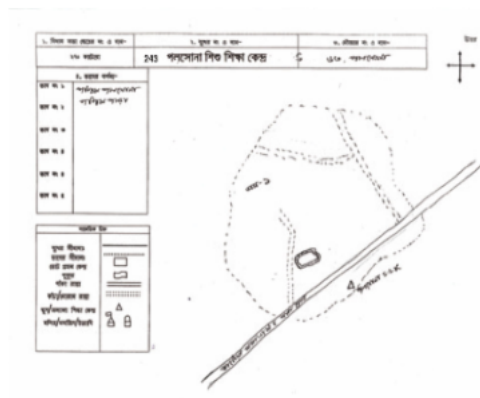

Nazri Naksha