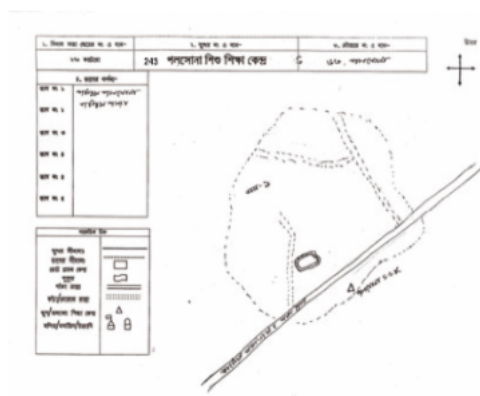

নির্বাচক নিবন্ধন আধিকারিকের স্বাক্ষর

Nazri Naksha

Google Map View

Polling Station Building Front View

Polling Station Front View

Cad View

Key MAP View

1 নাম : মাধবী ঘোষ স্বামীর নাম: বিধান ঘোষ বাড়ির নং : n0231 বয়স : 46 লিঙ্গ : মহিলা	JNR2573517 ফটো উপলব্ধ	2 নাম : টিকু দাস স্বামীর নাম: লাল্টু দাস বাড়ির নং : n0229 বয়স : 36 লিঙ্গ : মহিলা	TLK0971838 ফটো উপলব্ধ	3 নাম : রিতা ঘোষ পিতার নাম: হারু ঘোষ বাড়ির নং : এন0228 বয়স : 25 লিঙ্গ : মহিলা	TLK2303113 ফটো উপলব্ধ
4 নাম : দেবজিত অধিকারী পিতার নাম: তাপস অধিকারী বাড়ির নং : n0074 বয়স : 31 লিঙ্গ : পুরুষ	TLK1416189 ফটো উপলব্ধ	5 নাম : তাপসী অধিকারী স্বামীর নাম: তাপস অধিকারী বাড়ির নং : n0074 বয়স : 49 লিঙ্গ : মহিলা	JNR1779784 ফটো উপলব্ধ	6 নাম : তাপস অধিকারী পিতার নাম: জীবনধন অধিকারী বাড়ির নং : n0074 বয়স : 58 লিঙ্গ : পুরুষ	JNR1029164 ফটো উপলব্ধ
7 নাম : প্রতিমা অধিকারী স্বামীর নাম: জীবনধন অধিকারী বাড়ির নং : n0074 বয়স : 87 লিঙ্গ : মহিলা	JNR1029156 ফটো উপলব্ধ	8 নাম : চায়না কুণ্ডু স্বামীর নাম: গৌতম কুণ্ডু বাড়ির নং : n0081 বয়স : 39 লিঙ্গ : মহিলা	JNR3356730 ফটো উপলব্ধ	9 নাম : গৌতম কুণ্ডু পিতার নাম: সুধীরকুমার কুণ্ডু বাড়ির নং : n0081 বয়স : 55 লিঙ্গ : পুরুষ	JNR1029214 ফটো উপলব্ধ
10 নাম : শিবানী কুণ্ডু স্বামীর নাম: সুধীরকুমার কুণ্ডু বাড়ির নং : n0081 বয়স : 75 লিঙ্গ : মহিলা	JNR1029206 ফটো উপলব্ধ	11 নাম : সুমন কুণ্ডু পিতার নাম: গৌতম কুণ্ডু বাড়ির নং : এন0081 বয়স : 25 লিঙ্গ : পুরুষ	TLK2051639 ফটো উপলব্ধ	12 নাম : মালতী কর্মকার স্বামীর নাম: গয়াচরণ কর্মকার বাড়ির নং : n0013 বয়স : 67 লিঙ্গ : মহিলা	JNR1029180 ফটো উপলব্ধ
13 নাম : অদিতি খাঁ রায় স্বামীর নাম: বিনোদ চন্দ্র রায় বাড়ির নং : পশ্চিম পলসোনা বয়স : 33 লিঙ্গ : মহিলা	NRZ1415967 ফটো উপলব্ধ	14 নাম : অঞ্জনা গুঁই স্বামীর নাম: দিবাকর গুঁই বাড়ির নং : n0054 বয়স : 42 লিঙ্গ : মহিলা	JNR3031614 ফটো উপলব্ধ	15 নাম : দিবাকর গুঁই পিতার নাম: রাধাশ্যাম গুঁই বাড়ির নং : n0054 বয়স : 53 লিঙ্গ : পুরুষ	JNR1029255 ফটো উপলব্ধ
16 নাম : শোভা গুঁই স্বামীর নাম: রাধাশ্যাম গুঁই বাড়ির নং : n0054 বয়স : 80 লিঙ্গ : মহিলা	JNR1029248 ফটো উপলব্ধ	17 নাম : রাকেশ গুঁই পিতার নাম: দিবাকর গুঁই বাড়ির নং : এন0054 বয়স : 25 লিঙ্গ : পুরুষ	TLK2051548 ফটো উপলব্ধ	18 নাম : কল্যানী গড়াই স্বামীর নাম: সুশান্ত গড়াই বাড়ির নং : n0180 বয়স : 57 লিঙ্গ : মহিলা	JNR3031598 ফটো উপলব্ধ
19 নাম : সাধনা গড়াই স্বামীর নাম: নারুগোপাল গড়াই বাড়ির নং : n0180 বয়স : 48 লিঙ্গ : মহিলা	JNR1781889 ফটো উপলব্ধ	20 নাম : পূর্ণিমা গড়াই স্বামীর নাম: সুজিত কুমার গড়াই বাড়ির নং : n0180 বয়স : 49 লিঙ্গ : মহিলা	JNR3031556 ফটো উপলব্ধ	21 নাম : সুজিত কুমার গড়াই পিতার নাম: ঘনশ্যাম গড়াই বাড়ির নং : n0180 বয়স : 58 লিঙ্গ : পুরুষ	JNR3031549 ফটো উপলব্ধ
22 নাম : মধুরিমা গড়াই (সাহা) স্বামীর নাম: অমিত গড়াই বাড়ির নং : n0180 বয়স : 33 লিঙ্গ : মহিলা	TLK1634476 ফটো উপলব্ধ	23 নাম : অমিত গড়াই পিতার নাম: সুসান্ত গড়াই বাড়ির নং : n0180 বয়স : 39 লিঙ্গ : পুরুষ	JNR3101987 ফটো উপলব্ধ	24 নাম : কার্তিক গড়াই পিতার নাম: নারু গোপাল গড়াই বাড়ির নং : N0180 বয়স : 24 লিঙ্গ : পুরুষ	TLK2247922 ফটো উপলব্ধ
25 নাম : অভিষেক গড়াই পিতার নাম: সুজিত কুমার গড়াই বাড়ির নং : n0180 বয়স : 29 লিঙ্গ : পুরুষ	TLK1634328 ফটো উপলব্ধ	26 নাম : পীযুষ গড়াই পিতার নাম: সুজিত কুমার গড়াই বাড়ির নং : n0180 বয়স : 28 লিঙ্গ : পুরুষ	TLK1726975 ফটো উপলব্ধ	27 নাম : স্বাতি গড়াই স্বামীর নাম: আশিষ গড়াই বাড়ির নং : n0180 বয়স : 42 লিঙ্গ : মহিলা	JNR1782374 ফটো উপলব্ধ
28 নাম : আশীষ গড়াই পিতার নাম: ঘনশ্যাম গড়াই বাড়ির নং : n0180 বয়স : 58 লিঙ্গ : পুরুষ	JNR3031572 ফটো উপলব্ধ	29 নাম : অসিত গড়াই পিতার নাম: আশীষ গড়াই বাড়ির নং : N0180 বয়স : 24 লিঙ্গ : পুরুষ	TLK2247625 ফটো উপলব্ধ	30 নাম : ছোটু ঘরুই পিতার নাম: দিবাকর ঘরুই বাড়ির নং : এন0085 বয়স : 26 লিঙ্গ : পুরুষ	TLK2051696 ফটো উপলব্ধ