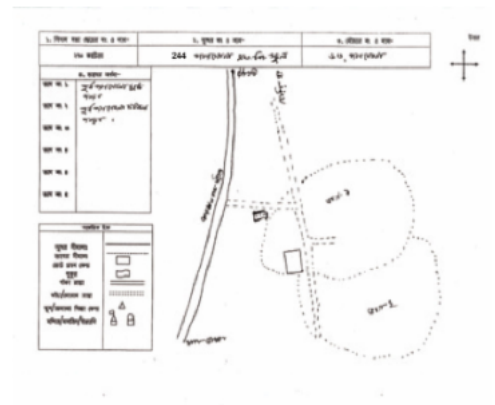

নির্বাচক নিবন্ধন আধিকারিকের স্বাক্ষর

Nazri Naksha

Google Map View

Polling Station Building Front View

Polling Station Front View

Cad View

Key MAP View

1 নাম : সাতকড়ি কর পিতার নাম: অজিত কর বাড়ির নং : n0022 বয়স : 72 লিঙ্গ : পুরুষ	JNR1033661 ফটো উপলব্ধ	2 নাম : নমিতা কর স্বামীর নাম: পরেশ কর বাড়ির নং : n0022 বয়স : 58 লিঙ্গ : মহিলা	JNR1036128 ফটো উপলব্ধ	3 নাম : পরেশ কর পিতার নাম: অজিত কর বাড়ির নং : n0022 বয়স : 68 লিঙ্গ : পুরুষ	JNR1033687 ফটো উপলব্ধ
4 নাম : বনশ্রী কর(ঘোষ) স্বামীর নাম: সঞ্জিত কুমার কর বাড়ির নং : n0022 বয়স : 34 লিঙ্গ : মহিলা	TLK1211473 ফটো উপলব্ধ	5 নাম : সঞ্জিত কুমার কর পিতার নাম: সাতকড়ি কর বাড়ির নং : n0022 বয়স : 44 লিঙ্গ : পুরুষ	JNR1806181 ফটো উপলব্ধ	6 নাম : শিখা কর স্বামীর নাম: সাতকড়ি কর বাড়ির নং : n0022 বয়স : 62 লিঙ্গ : মহিলা	JNR1035914 ফটো উপলব্ধ
7 নাম : রীনা কর পিতার নাম: অজিত কর বাড়ির নং : n0022 বয়স : 60 লিঙ্গ : মহিলা	JNR1035278 ফটো উপলব্ধ	8 নাম : বিশ্বজিত কর পিতার নাম: পরেশ কর বাড়ির নং : n0022 বয়স : 39 লিঙ্গ : পুরুষ	JNR3311966 ফটো উপলব্ধ	9 নাম : অভিজিত কর পিতার নাম: পরেশ কর বাড়ির নং : n0022 বয়স : 41 লিঙ্গ : পুরুষ	JNR3033255 ফটো উপলব্ধ
10 নাম : রুমা ঘোষ স্বামীর নাম: রনজিৎ ঘোষ বাড়ির নং : n0022 বয়স : 27 লিঙ্গ : মহিলা	TLK1920453 ফটো উপলব্ধ	11 নাম : সুদীপা(দাস) কর স্বামীর নাম: অভিজিত কর বাড়ির নং : N0022 বয়স : 28 লিঙ্গ : মহিলা	TLK1967959 ফটো উপলব্ধ	12 নাম : সাধন ঘোষ পিতার নাম: সুধাময় ঘোষ বাড়ির নং : n0116 বয়স : 79 লিঙ্গ : পুরুষ	JNR1035484 ফটো উপলব্ধ
13 নাম : বাপ্পা ঘোষ পিতার নাম: ইন্দ্রজিৎ ঘোষ বাড়ির নং : n0115 বয়স : 31 লিঙ্গ : পুরুষ	TLK1538313 ফটো উপলব্ধ	14 নাম : শুভাশিষ ঘোষ পিতার নাম: ইন্দ্রজিৎ ঘোষ বাড়ির নং : n0115 বয়স : 31 লিঙ্গ : পুরুষ	TLK1538305 ফটো উপলব্ধ	15 নাম : ইন্দ্রজিৎ ঘোষ পিতার নাম: সাধন ঘোষ বাড়ির নং : n0115 বয়স : 53 লিঙ্গ : পুরুষ	JNR1035518 ফটো উপলব্ধ
16 নাম : বন্দাবন ঘোষ পিতার নাম: অষ্ট ঘোষ বাড়ির নং : n0048 বয়স : 31 লিঙ্গ : পুরুষ	TLK1538412 ফটো উপলব্ধ	17 নাম : কনিকা ঘোষ স্বামীর নাম: অষ্ট ঘোষ বাড়ির নং : n0048 বয়স : 50 লিঙ্গ : মহিলা	TLK1211465 ফটো উপলব্ধ	18 নাম : অষ্ট ঘোষ পিতার নাম: শম্ভুনাথ ঘোষ বাড়ির নং : n0048 বয়স : 53 লিঙ্গ : পুরুষ	JNR1793538 ফটো উপলব্ধ
19 নাম : চুটলা ঘোষ স্বামীর নাম: অশোক ঘোষ বাড়ির নং : n0047 বয়স : 34 লিঙ্গ : মহিলা	TLK1538404 ফটো উপলব্ধ	20 নাম : কাঞ্চন ঘোষ পিতার নাম: অনিল ঘোষ বাড়ির নং : n0047 বয়স : 38 লিঙ্গ : পুরুষ	TLK0787754 ফটো উপলব্ধ	21 নাম : অশোক ঘোষ পিতার নাম: অনিল ঘোষ বাড়ির নং : n0047 বয়স : 49 লিঙ্গ : পুরুষ	JNR3311982 ফটো উপলব্ধ
22 নাম : অঞ্জু ঘোষ স্বামীর নাম: তাপস ঘোষ বাড়ির নং : n0047 বয়স : 37 লিঙ্গ : মহিলা	TLK0787747 ফটো উপলব্ধ	23 নাম : তাপস ঘোষ পিতার নাম: অনিল ঘোষ বাড়ির নং : n0047 বয়স : 41 লিঙ্গ : পুরুষ	JNR3033305 ফটো উপলব্ধ	24 নাম : বুলা ঘোষ স্বামীর নাম: নীলমাধব ঘোষ বাড়ির নং : n0047 বয়স : 36 লিঙ্গ : মহিলা	JNR3356920 ফটো উপলব্ধ
25 নাম : বিপিন ঘোষ পিতার নাম: চুড়া ঘোষ বাড়ির নং : n0046 বয়স : 30 লিঙ্গ : পুরুষ	TLK1650423 ফটো উপলব্ধ	26 নাম : ছায়ারানী ঘোষ স্বামীর নাম: চুড়া ঘোষ বাড়ির নং : n0046 বয়স : 41 লিঙ্গ : মহিলা	JNR3033594 ফটো উপলব্ধ	27 নাম : চুড়া ঘোষ পিতার নাম: ধ্রুবসত্য ঘোষ বাড়ির নং : n0046 বয়স : 63 লিঙ্গ : পুরুষ	JNR3033586 ফটো উপলব্ধ
28 নাম : সরস্বতী ঘোষ স্বামীর নাম: তুষার ঘোষ বাড়ির নং : n0027 বয়স : 78 লিঙ্গ : মহিলা	WB/40/280/615487 ফটো উপলব্ধ	29 নাম : ঝুমা ঘোষ স্বামীর নাম: রাম ঘোষ বাড়ির নং : n0027 বয়স : 43 লিঙ্গ : মহিলা	JNR3033636 ফটো উপলব্ধ	30 নাম : প্রসাদ ঘোষ পিতার নাম: তুষার ঘোষ বাড়ির নং : n0027 বয়স : 53 লিঙ্গ : পুরুষ	JNR3033644 ফটো উপলব্ধ