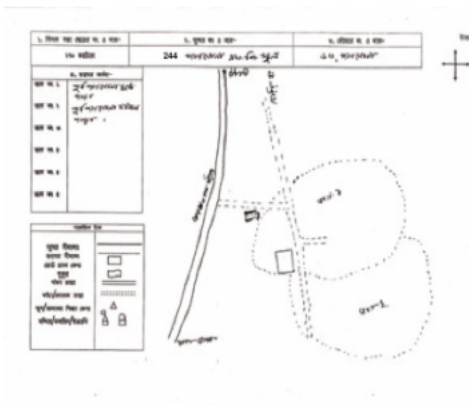

নির্বাচক নিবন্ধন আধিকারিকের স্বাক্ষর

Nazri Naksha

Google Map View

Polling Station Building Front View

Polling Station Front View

Cad View

Key MAP View

1 নাম : সাতকড়ি কর পিতার নাম: অজিত কর বাড়ির নং : n0022 বয়স : 72 লিঙ্গ : পুরুষ	JNR1033661 ফটো উপলব্ধ	2 নাম : নমিতা কর স্বামীর নাম: পরেশ কর বাড়ির নং : n0022 বয়স : 58 লিঙ্গ : মহিলা	JNR1036128 ফটো উপলব্ধ	3 নাম : পরেশ কর পিতার নাম: অজিত কর বাড়ির নং : n0022 বয়স : 68 লিঙ্গ : পুরুষ	JNR1033687 ফটো উপলব্ধ
4 নাম : বনশ্রী কর(ঘোষ) স্বামীর নাম: সঞ্জিত কুমার কর বাড়ির নং : n0022 বয়স : 34 লিঙ্গ : মহিলা	TLK1211473 ফটো উপলব্ধ	5 নাম : সঞ্জিত কুমার কর পিতার নাম: সাতকড়ি কর বাড়ির নং : n0022 বয়স : 44 লিঙ্গ : পুরুষ	JNR1806181 ফটো উপলব্ধ	6 নাম : শিখা কর স্বামীর নাম: সাতকড়ি কর বাড়ির নং : n0022 বয়স : 62 লিঙ্গ : মহিলা	JNR1035914 ফটো উপলব্ধ
7 নাম : রীনা কর পিতার নাম: অজিত কর বাড়ির নং : n0022 বয়স : 60 লিঙ্গ : মহিলা	JNR1035278 ফটো উপলব্ধ	8 নাম : বিশ্বজিত কর পিতার নাম: পরেশ কর বাড়ির নং : n0022 বয়স : 39 লিঙ্গ : পুরুষ	JNR3311966 ফটো উপলব্ধ	9 নাম : অভিজিত কর পিতার নাম: পরেশ কর বাড়ির নং : n0022 বয়স : 41 লিঙ্গ : পুরুষ	JNR3033255 ফটো উপলব্ধ
10 নাম : রুমা ঘোষ স্বামীর নাম: রনজিৎ ঘোষ বাড়ির নং : n0022 বয়স : 27 লিঙ্গ : মহিলা	TLK1920453 ফটো উপলব্ধ	11 নাম : সুদীপা(দাস) কর স্বামীর নাম: অভিজিত কর বাড়ির নং : N0022 বয়স : 28 লিঙ্গ : মহিলা	TLK1967959 ফটো উপলব্ধ	12 নাম : সাধন ঘোষ পিতার নাম: সুধাময় ঘোষ বাড়ির নং : n0116 বয়স : 79 লিঙ্গ : পুরুষ	JNR1035484 ফটো উপলব্ধ
13 নাম : বাপ্পা ঘোষ পিতার নাম: ইন্দ্রজিৎ ঘোষ বাড়ির নং : n0115 বয়স : 31 লিঙ্গ : পুরুষ	TLK1538313 ফটো উপলব্ধ	14 নাম : শুভাশিষ ঘোষ পিতার নাম: ইন্দ্রজিৎ ঘোষ বাড়ির নং : n0115 বয়স : 31 লিঙ্গ : পুরুষ	TLK1538305 ফটো উপলব্ধ	15 নাম : ইন্দ্রজিৎ ঘোষ পিতার নাম: সাধন ঘোষ বাড়ির নং : n0115 বয়স : 53 লিঙ্গ : পুরুষ	JNR1035518 ফটো উপলব্ধ
16 নাম : বন্দাবন ঘোষ পিতার নাম: অষ্ট ঘোষ বাড়ির নং : n0048 বয়স : 31 লিঙ্গ : পুরুষ	TLK1538412 ফটো উপলব্ধ	17 নাম : কনিকা ঘোষ স্বামীর নাম: অষ্ট ঘোষ বাড়ির নং : n0048 বয়স : 50 লিঙ্গ : মহিলা	TLK1211465 ফটো উপলব্ধ	18 নাম : অষ্ট ঘোষ পিতার নাম: শম্ভুনাথ ঘোষ বাড়ির নং : n0048 বয়স : 53 লিঙ্গ : পুরুষ	JNR1793538 ফটো উপলব্ধ
19 নাম : চুটলা ঘোষ স্বামীর নাম: অশোক ঘোষ বাড়ির নং : n0047 বয়স : 34 লিঙ্গ : মহিলা	TLK1538404 ফটো উপলব্ধ	20 নাম : কাঞ্চন ঘোষ পিতার নাম: অনিল ঘোষ বাড়ির নং : n0047 বয়স : 38 লিঙ্গ : পুরুষ	TLK0787754 ফটো উপলব্ধ	21 নাম : অশোক ঘোষ পিতার নাম: অনিল ঘোষ বাড়ির নং : n0047 বয়স : 49 লিঙ্গ : পুরুষ	JNR3311982 ফটো উপলব্ধ
22 নাম : অঞ্জু ঘোষ স্বামীর নাম: তাপস ঘোষ বাড়ির নং : n0047 বয়স : 37 লিঙ্গ : মহিলা	TLK0787747 ফটো উপলব্ধ	23 নাম : তাপস ঘোষ পিতার নাম: অনিল ঘোষ বাড়ির নং : n0047 বয়স : 41 লিঙ্গ : পুরুষ	JNR3033305 ফটো উপলব্ধ	24 নাম : বুলা ঘোষ স্বামীর নাম: নীলমাধব ঘোষ বাড়ির নং : n0047 বয়স : 36 লিঙ্গ : মহিলা	JNR3356920 ফটো উপলব্ধ
25 নাম : বিপিন ঘোষ পিতার নাম: চুড়া ঘোষ বাড়ির নং : n0046 বয়স : 30 লিঙ্গ : পুরুষ	TLK1650423 ফটো উপলব্ধ	26 নাম : ছায়ারানী ঘোষ স্বামীর নাম: চুড়া ঘোষ বাড়ির নং : n0046 বয়স : 41 লিঙ্গ : মহিলা	JNR3033594 ফটো উপলব্ধ	27 নাম : চুড়া ঘোষ পিতার নাম: ধ্রুবসত্য ঘোষ বাড়ির নং : n0046 বয়স : 63 লিঙ্গ : পুরুষ	JNR3033586 ফটো উপলব্ধ
28 নাম : সরস্বতী ঘোষ স্বামীর নাম: তুষার ঘোষ বাড়ির নং : n0027 বয়স : 78 লিঙ্গ : মহিলা	WB/40/280/615487 ফটো উপলব্ধ	29 নাম : ঝুমা ঘোষ স্বামীর নাম: রাম ঘোষ বাড়ির নং : n0027 বয়স : 43 লিঙ্গ : মহিলা	JNR3033636 ফটো উপলব্ধ	30 নাম : প্রসাদ ঘোষ পিতার নাম: তুষার ঘোষ বাড়ির নং : n0027 বয়স : 53 লিঙ্গ : পুরুষ	JNR3033644 ফটো উপলব্ধ