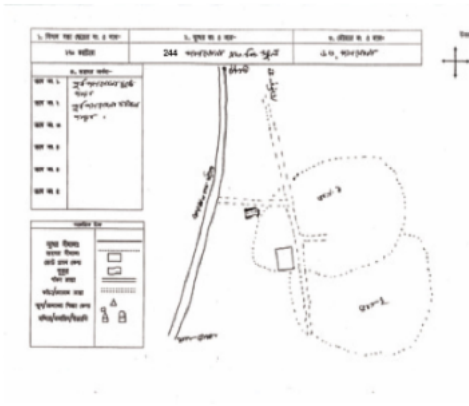

Nazri Naksha