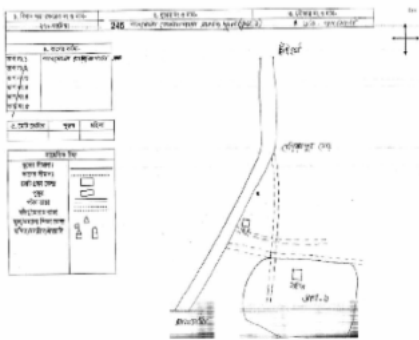

Nazri Naksha