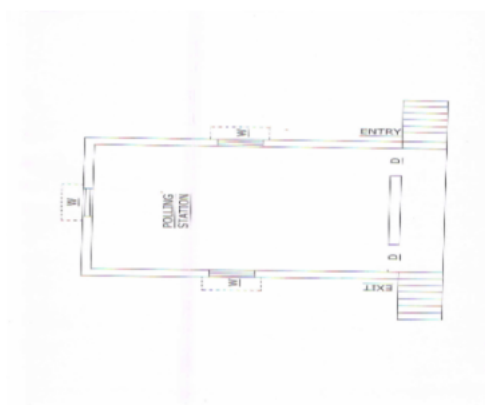

নির্বাচক নিবন্ধন আধিকারিকের স্বাক্ষর

Nazri Naksha

Google Map View

Polling Station Building Front View

Polling Station Front View

Cad View

Key MAP View

1 নাম : সীমা প্রধান স্বামীর নাম: স্বপন কুমার প্রধান বাড়ির নং : n0175 বয়স : 34 লিঙ্গ : মহিলা	TLK0936302 ফটো উপলব্ধ	2 নাম : সুলেখা সাহা স্বামীর নাম: বলরাম সাহা বাড়ির নং : n0174 বয়স : 33 লিঙ্গ : মহিলা	TLK1342310 ফটো উপলব্ধ	3 নাম : নন্দরানী গুঁই স্বামীর নাম: অনিল গুঁই বাড়ির নং : n0065 বয়স : 72 লিঙ্গ : মহিলা	WB/40/280/234073 ফটো উপলব্ধ
4 নাম : অশোক গুঁই পিতার নাম: অনিল গুঁই বাড়ির নং : n0065 বয়স : 50 লিঙ্গ : পুরুষ	TLK2138154 ফটো উপলব্ধ	5 নাম : সান্ত্বনা গুঁই স্বামীর নাম: অশোক গুঁই বাড়ির নং : n0065 বয়স : 49 লিঙ্গ : মহিলা	JNR2794733 ফটো উপলব্ধ	6 নাম : অপরাপ গুঁই পিতার নাম: অশোক গুঁই বাড়ির নং : n0065 বয়স : 29 লিঙ্গ : পুরুষ	TLK1586148 ফটো উপলব্ধ
7 নাম : তামাল গুঁই পিতার নাম: অজিত গুঁই বাড়ির নং : n0066 বয়স : 48 লিঙ্গ : পুরুষ	JNR1649391 ফটো উপলব্ধ	8 নাম : তনুশ্রী দত্ত (গুঁই) স্বামীর নাম: তামাল গুঁই বাড়ির নং : n0066 বয়স : 38 লিঙ্গ : মহিলা	TLK0092965 ফটো উপলব্ধ	9 নাম : নিধিরাম গুঁই পিতার নাম: সত্যচরণ গুঁই বাড়ির নং : n0067 বয়স : 64 লিঙ্গ : পুরুষ	WB/40/280/234601 ফটো উপলব্ধ
10 নাম : নমিতা গুঁই স্বামীর নাম: নিধিরাম গুঁই বাড়ির নং : n0067 বয়স : 56 লিঙ্গ : মহিলা	WB/40/280/234090 ফটো উপলব্ধ	11 নাম : নির্মল গুঁই পিতার নাম: নিধিরাম গুঁই বাড়ির নং : n0067 বয়স : 40 লিঙ্গ : পুরুষ	JNR3071370 ফটো উপলব্ধ	12 নাম : সুন্দরী গুঁই স্বামীর নাম: ক্ষুদিরাম গুঁই বাড়ির নং : n0068 বয়স : 55 লিঙ্গ : মহিলা	WB/40/280/234131 ফটো উপলব্ধ
13 নাম : তনুশ্রী (রানো) গুঁই স্বামীর নাম: বিজয় কুমার গুঁই বাড়ির নং : n0068 বয়স : 34 লিঙ্গ : মহিলা	TFH1457019 ফটো উপলব্ধ	14 নাম : বিজয় কুমার গুঁই পিতার নাম: ক্ষুদিরাম গুঁই বাড়ির নং : n0068 বয়স : 38 লিঙ্গ : পুরুষ	JNR3071362 ফটো উপলব্ধ	15 নাম : অভিজিৎ গুঁই পিতার নাম: অশোক গুঁই বাড়ির নং : n0065 বয়স : 28 লিঙ্গ : পুরুষ	TLK1742790 ফটো উপলব্ধ
16 নাম : ক্ষুদিরাম গুঁই পিতার নাম: সত্যচরণ গুঁই বাড়ির নং : n0068 বয়স : 76 লিঙ্গ : পুরুষ	TLK2203354 ফটো উপলব্ধ	17 নাম : সুরত গড়াই পিতার নাম: স্বপন গড়াই বাড়ির নং : n0110 বয়স : 26 লিঙ্গ : পুরুষ	TLK2006492 ফটো উপলব্ধ	18 নাম : বন্দনা গড়াই স্বামীর নাম: স্বপন গড়াই বাড়ির নং : n0110 বয়স : 59 লিঙ্গ : মহিলা	TLK2425510 ফটো উপলব্ধ
19 নাম : সাগর গড়াই স্বামীর নাম: তপন কুমার গড়াই বাড়ির নং : n0109 বয়স : 66 লিঙ্গ : মহিলা	TLK2346310 ফটো উপলব্ধ	20 নাম : বৃন্দাবন গড়াই পিতার নাম: দুলাল গড়াই বাড়ির নং : n0108 বয়স : 65 লিঙ্গ : পুরুষ	WB/40/280/234668 ফটো উপলব্ধ	21 নাম : ছায়া গড়াই স্বামীর নাম: বৃন্দাবন গড়াই বাড়ির নং : n0108 বয়স : 60 লিঙ্গ : মহিলা	WB/40/280/234577 ফটো উপলব্ধ
22 নাম : নবকুমার গড়াই পিতার নাম: বৃন্দাবন গড়াই বাড়ির নং : n0108 বয়স : 39 লিঙ্গ : পুরুষ	JNR3071339 ফটো উপলব্ধ	23 নাম : সন্তোষ গড়াই পিতার নাম: দুলাল গড়াই বাড়ির নং : n0108 বয়স : 48 লিঙ্গ : পুরুষ	WB/40/280/234389 ফটো উপলব্ধ	24 নাম : স্বপ্না গড়াই স্বামীর নাম: সন্তোষ গড়াই বাড়ির নং : n0108 বয়স : 32 লিঙ্গ : মহিলা	TLK1467463 ফটো উপলব্ধ
25 নাম : তাপস গড়াই পিতার নাম: দুলাল চন্দ্র গড়াই বাড়ির নং : n0108 বয়স : 56 লিঙ্গ : পুরুষ	WB/40/280/234641 ফটো উপলব্ধ	26 নাম : গায়ত্রী সাহা গড়াই স্বামীর নাম: তাপস গড়াই বাড়ির নং : n0108 বয়স : 36 লিঙ্গ : মহিলা	TLK1143791 ফটো উপলব্ধ	27 নাম : বিধান সাহা পিতার নাম: সনৎ কুমার সাহা বাড়ির নং : n0108 বয়স : 32 লিঙ্গ : পুরুষ	TLK1342351 ফটো উপলব্ধ
28 নাম : সুমন সাহা পিতার নাম: স্বপন সাহা বাড়ির নং : n0108 বয়স : 31 লিঙ্গ : পুরুষ	TLK1342344 ফটো উপলব্ধ	29 নাম : তপন কুমার গড়াই পিতার নাম: সুধীর চন্দ্র গড়াই বাড়ির নং : n0109 বয়স : 71 লিঙ্গ : পুরুষ	WB/40/280/234755 ফটো উপলব্ধ	30 নাম : গৌতম গড়াই পিতার নাম: তপন গড়াই বাড়ির নং : n0109 বয়স : 46 লিঙ্গ : পুরুষ	TLK2425528 ফটো উপলব্ধ