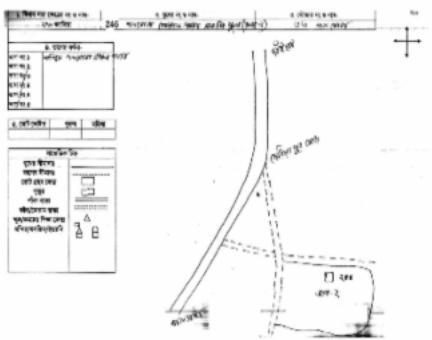

Nazri Naksha