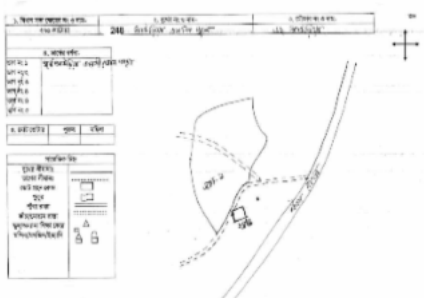

নির্বাচক নিবন্ধন আধিকারিকের স্বাক্ষর

Nazri Naksha

Google Map View

Polling Station Building Front View

Polling Station Front View

Cad View

Key MAP View

বিধানসভা নির্বাচনক্ষেত্রের নং, নাম : 270-কাটোয়া
ভাগ নং, নাম : 1-পশ্চিম আউরিয়া ভারতী ঘোষপাড়া