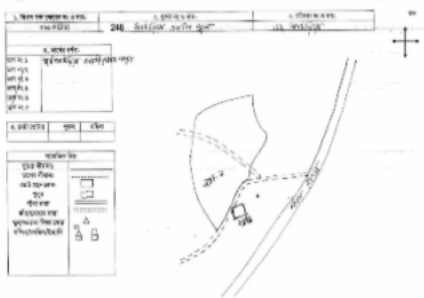

নির্বাচক নিবন্ধন আধিকারিকের স্বাক্ষর

Nazri Naksha

Google Map View

Polling Station Building Front View

Polling Station Front View

Cad View

Key MAP View

বিধানসভা নির্বাচনক্ষেত্রের নং, নাম : 270-কাটোয়া
ভাগ নং, নাম : 1-পশ্চিম আউরিয়া ভারতী ঘোষপাড়া