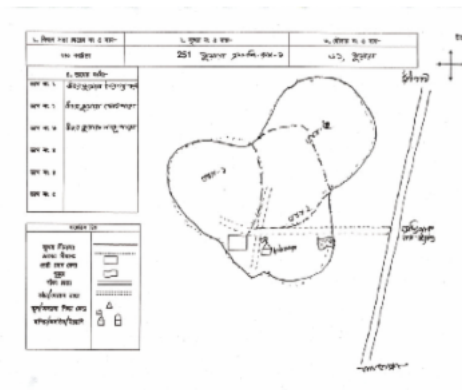

নির্বাচক নিবন্ধন আধিকারিকের স্বাক্ষর

Nazri Naksha

Google Map View

Polling Station Building Front View

Polling Station Front View

Cad View

Key MAP View

1 নাম : শিবু গড়াই পিতার নাম: কৃষ্ণ চন্দ্র গড়াই বাড়ির নং : N0157 বয়স : 27 লিঙ্গ : পুরুষ	TLK1921741 ফটো উপলব্ধ	2 নাম : শুভদীপ ঘোষ পিতার নাম: রতন ঘোষ বাড়ির নং : এন0013 বয়স : 21 লিঙ্গ : পুরুষ	TLK2503639 ফটো উপলব্ধ	3 নাম : মধুমিতা মন্ডল ঘোষ স্বামীর নাম: মিলন ঘোষ বাড়ির নং : এন0029 বয়স : 22 লিঙ্গ : মহিলা	TLK2519007 ফটো উপলব্ধ
4 নাম : কাজল ঘোষ পিতার নাম: তপন ঘোষ বাড়ির নং : n0041 বয়স : 35 লিঙ্গ : পুরুষ	TLK1418375 ফটো উপলব্ধ	5 নাম : মৃণ্ময় ঘোষ পিতার নাম: মিলন ঘোষ বাড়ির নং : N0010 বয়স : 27 লিঙ্গ : পুরুষ	TLK1921618 ফটো উপলব্ধ	6 নাম : অক্ষয় কুমার ঘোষ পিতার নাম: মিলন কুমার ঘোষ বাড়ির নং : n0017 বয়স : 30 লিঙ্গ : পুরুষ	TLK1539824 ফটো উপলব্ধ
7 নাম : সুমিতা ঘোষ পিতার নাম: শংকর ঘোষ বাড়ির নং : এন0027 বয়স : 21 লিঙ্গ : মহিলা	TLK2524353 ফটো উপলব্ধ	8 নাম : চঞ্চল ঘোষ পিতার নাম: স্বপন ঘোষ বাড়ির নং : এন0001 বয়স : 25 লিঙ্গ : পুরুষ	TLK2050177 ফটো উপলব্ধ	9 নাম : রিহান ঘোষ পিতার নাম: ললুট মনি ঘোষ বাড়ির নং : এন0034 বয়স : 21 লিঙ্গ : পুরুষ	TLK2477008 ফটো উপলব্ধ
10 নাম : সঞ্চিতা ঘোষ পিতার নাম: স্বপন ঘোষ বাড়ির নং : এন0160 বয়স : 22 লিঙ্গ : মহিলা	TLK2408615 ফটো উপলব্ধ	11 নাম : বৃষ্টি ঘোষ পিতার নাম: মানু ঘোষ বাড়ির নং : এন0129 বয়স : 22 লিঙ্গ : মহিলা	TLK2408623 ফটো উপলব্ধ	12 নাম : জ্যোতির্ময় ঘোষ পিতার নাম: মিলন ঘোষ বাড়ির নং : N0010 বয়স : 26 লিঙ্গ : পুরুষ	TLK2016798 ফটো উপলব্ধ
13 নাম : কেয়া ঘোষ স্বামীর নাম: জয়ন্ত ঘোষ বাড়ির নং : এন0043 বয়স : 24 লিঙ্গ : মহিলা	TLK2408748 ফটো উপলব্ধ	14 নাম : সুনীতা ঘোষ স্বামীর নাম: মহাদেব ঘোষ বাড়ির নং : এন0125 বয়স : 31 লিঙ্গ : মহিলা	TLK2408755 ফটো উপলব্ধ	15 নাম : অনামিকা দেওয়ানী ঘোষ স্বামীর নাম: অনুপম ঘোষ বাড়ির নং : এন0032 বয়স : 28 লিঙ্গ : মহিলা	TLK2408763 ফটো উপলব্ধ
16 নাম : রমেন ঘোষ পিতার নাম: সূর্যকান্ত ঘোষ বাড়ির নং : এন0018 বয়স : 22 লিঙ্গ : পুরুষ	TLK2408573 ফটো উপলব্ধ	17 নাম : ইন্দ্রজিৎ ঘোষ পিতার নাম: বিশ্বনাথ ঘোষ বাড়ির নং : এন0145 বয়স : 22 লিঙ্গ : পুরুষ	TLK2408581 ফটো উপলব্ধ	18 নাম : রাকেশ ঘোষ মায়ের নাম: ক্ষুদ্রা বাল্লা ঘোষ বাড়ির নং : এন0078 বয়স : 22 লিঙ্গ : পুরুষ	TLK2408599 ফটো উপলব্ধ
19 নাম : সঙ্গীতা ঘোষ পিতার নাম: বংশধর ঘোষ বাড়ির নং : এন0100 বয়স : 22 লিঙ্গ : মহিলা	TLK2408649 ফটো উপলব্ধ	20 নাম : জ্যোতির্ময়ী ঘোষ পিতার নাম: বিশ্বনাথ ঘোষ বাড়ির নং : এন0145 বয়স : 23 লিঙ্গ : মহিলা	TLK2408656 ফটো উপলব্ধ	21 নাম : স্বরূপ ঘোষ পিতার নাম: সঞ্জিত ঘোষ বাড়ির নং : এন0123 বয়স : 23 লিঙ্গ : পুরুষ	TLK2408664 ফটো উপলব্ধ
22 নাম : অভিজিৎ ঘোষ পিতার নাম: কেনারাম ঘোষ বাড়ির নং : এন0168 বয়স : 24 লিঙ্গ : পুরুষ	TLK2408672 ফটো উপলব্ধ	23 নাম : বিক্রম ঘোষ পিতার নাম: তপন ঘোষ বাড়ির নং : এন0075 বয়স : 22 লিঙ্গ : পুরুষ	TLK2408680 ফটো উপলব্ধ	24 নাম : বিশুজিৎ ঘোষ পিতার নাম: তরুণ ঘোষ বাড়ির নং : এন0079 বয়স : 22 লিঙ্গ : পুরুষ	TLK2408698 ফটো উপলব্ধ
25 নাম : মৌ ঘোষ স্বামীর নাম: কাজল ঘোষ বাড়ির নং : এন0041 বয়স : 22 লিঙ্গ : মহিলা	TLK2408706 ফটো উপলব্ধ	26 নাম : পাপিয়া ঘোষ স্বামীর নাম: প্রভাত ঘোষ বাড়ির নং : এন0039 বয়স : 24 লিঙ্গ : মহিলা	TLK2408714 ফটো উপলব্ধ	27 নাম : সরস্বতী ঘোষ স্বামীর নাম: শ্যামল ঘোষ বাড়ির নং : এন0008 বয়স : 28 লিঙ্গ : মহিলা	TLK2408722 ফটো উপলব্ধ
28 নাম : সুমন্তু ঘোষ পিতার নাম: স্বপন ঘোষ বাড়ির নং : N0044 বয়স : 27 লিঙ্গ : পুরুষ	TLK1921758 ফটো উপলব্ধ	29 নাম : তন্ময় ঘোষ পিতার নাম: লক্ষন ঘোষ বাড়ির নং : N0010 বয়স : 28 লিঙ্গ : পুরুষ	TLK1921691 ফটো উপলব্ধ	30 নাম : রেনুকা ঘোষ স্বামীর নাম: উৎপল ঘোষ বাড়ির নং : N0033 বয়স : 33 লিঙ্গ : মহিলা	TLK1921725 ফটো উপলব্ধ