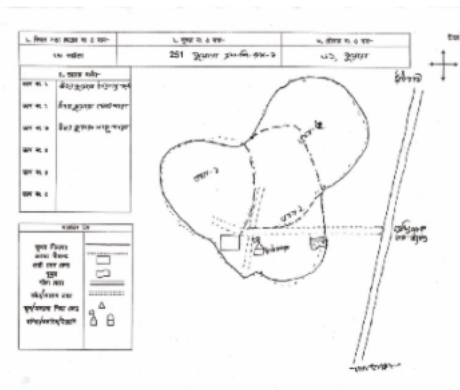

নির্বাচক নিবন্ধন আধিকারিকের স্বাক্ষর

Nazri Naksha

Google Map View

Polling Station Building Front View

Polling Station Front View

Cad View

Key MAP View

1 নাম : শিবু গড়াই পিতার নাম: কৃষ্ণ চন্দ্র গড়াই বাড়ির নং : N0157 বয়স : 27 লিঙ্গ : পুরুষ	TLK1921741 ফটো উপলব্ধ	2 নাম : শুভদীপ ঘোষ পিতার নাম: রতন ঘোষ বাড়ির নং : এন0013 বয়স : 21 লিঙ্গ : পুরুষ	TLK2503639 ফটো উপলব্ধ	3 নাম : মধুমিতা মন্ডল ঘোষ স্বামীর নাম: মিলন ঘোষ বাড়ির নং : এন0029 বয়স : 22 লিঙ্গ : মহিলা	TLK2519007 ফটো উপলব্ধ
4 নাম : কাজল ঘোষ পিতার নাম: তপন ঘোষ বাড়ির নং : n0041 বয়স : 35 লিঙ্গ : পুরুষ	TLK1418375 ফটো উপলব্ধ	5 নাম : মৃণ্ময় ঘোষ পিতার নাম: মিলন ঘোষ বাড়ির নং : N0010 বয়স : 27 লিঙ্গ : পুরুষ	TLK1921618 ফটো উপলব্ধ	6 নাম : অক্ষয় কুমার ঘোষ পিতার নাম: মিলন কুমার ঘোষ বাড়ির নং : n0017 বয়স : 30 লিঙ্গ : পুরুষ	TLK1539824 ফটো উপলব্ধ
7 নাম : সুমিতা ঘোষ পিতার নাম: শংকর ঘোষ বাড়ির নং : এন0027 বয়স : 21 লিঙ্গ : মহিলা	TLK2524353 ফটো উপলব্ধ	8 নাম : চঞ্চল ঘোষ পিতার নাম: স্বপন ঘোষ বাড়ির নং : এন0001 বয়স : 25 লিঙ্গ : পুরুষ	TLK2050177 ফটো উপলব্ধ	9 নাম : রিহান ঘোষ পিতার নাম: ললুট মনি ঘোষ বাড়ির নং : এন0034 বয়স : 21 লিঙ্গ : পুরুষ	TLK2477008 ফটো উপলব্ধ
10 নাম : সঞ্চিতা ঘোষ পিতার নাম: স্বপন ঘোষ বাড়ির নং : এন0160 বয়স : 22 লিঙ্গ : মহিলা	TLK2408615 ফটো উপলব্ধ	11 নাম : বৃষ্টি ঘোষ পিতার নাম: মানু ঘোষ বাড়ির নং : এন0129 বয়স : 22 লিঙ্গ : মহিলা	TLK2408623 ফটো উপলব্ধ	12 নাম : জ্যোতির্ময় ঘোষ পিতার নাম: মিলন ঘোষ বাড়ির নং : N0010 বয়স : 26 লিঙ্গ : পুরুষ	TLK2016798 ফটো উপলব্ধ
13 নাম : কেয়া ঘোষ স্বামীর নাম: জয়ন্ত ঘোষ বাড়ির নং : এন0043 বয়স : 24 লিঙ্গ : মহিলা	TLK2408748 ফটো উপলব্ধ	14 নাম : সুনীতা ঘোষ স্বামীর নাম: মহাদেব ঘোষ বাড়ির নং : এন0125 বয়স : 31 লিঙ্গ : মহিলা	TLK2408755 ফটো উপলব্ধ	15 নাম : অনামিকা দেওয়ানী ঘোষ স্বামীর নাম: অনুপম ঘোষ বাড়ির নং : এন0032 বয়স : 28 লিঙ্গ : মহিলা	TLK2408763 ফটো উপলব্ধ
16 নাম : রমেন ঘোষ পিতার নাম: সূর্যকান্ত ঘোষ বাড়ির নং : এন0018 বয়স : 22 লিঙ্গ : পুরুষ	TLK2408573 ফটো উপলব্ধ	17 নাম : ইন্দ্রজিৎ ঘোষ পিতার নাম: বিশ্বনাথ ঘোষ বাড়ির নং : এন0145 বয়স : 22 লিঙ্গ : পুরুষ	TLK2408581 ফটো উপলব্ধ	18 নাম : রাকেশ ঘোষ মায়ের নাম: ক্ষুদ্রা বাল্লা ঘোষ বাড়ির নং : এন0078 বয়স : 22 লিঙ্গ : পুরুষ	TLK2408599 ফটো উপলব্ধ
19 নাম : সঙ্গীতা ঘোষ পিতার নাম: বংশধর ঘোষ বাড়ির নং : এন0100 বয়স : 22 লিঙ্গ : মহিলা	TLK2408649 ফটো উপলব্ধ	20 নাম : জ্যোতির্ময়ী ঘোষ পিতার নাম: বিশ্বনাথ ঘোষ বাড়ির নং : এন0145 বয়স : 23 লিঙ্গ : মহিলা	TLK2408656 ফটো উপলব্ধ	21 নাম : স্বরূপ ঘোষ পিতার নাম: সঞ্জিত ঘোষ বাড়ির নং : এন0123 বয়স : 23 লিঙ্গ : পুরুষ	TLK2408664 ফটো উপলব্ধ
22 নাম : অভিজিৎ ঘোষ পিতার নাম: কেনারাম ঘোষ বাড়ির নং : এন0168 বয়স : 24 লিঙ্গ : পুরুষ	TLK2408672 ফটো উপলব্ধ	23 নাম : বিক্রম ঘোষ পিতার নাম: তপন ঘোষ বাড়ির নং : এন0075 বয়স : 22 লিঙ্গ : পুরুষ	TLK2408680 ফটো উপলব্ধ	24 নাম : বিশুজিৎ ঘোষ পিতার নাম: তরুণ ঘোষ বাড়ির নং : এন0079 বয়স : 22 লিঙ্গ : পুরুষ	TLK2408698 ফটো উপলব্ধ
25 নাম : মৌ ঘোষ স্বামীর নাম: কাজল ঘোষ বাড়ির নং : এন0041 বয়স : 22 লিঙ্গ : মহিলা	TLK2408706 ফটো উপলব্ধ	26 নাম : পাপিয়া ঘোষ স্বামীর নাম: প্রভাত ঘোষ বাড়ির নং : এন0039 বয়স : 24 লিঙ্গ : মহিলা	TLK2408714 ফটো উপলব্ধ	27 নাম : সরস্বতী ঘোষ স্বামীর নাম: শ্যামল ঘোষ বাড়ির নং : এন0008 বয়স : 28 লিঙ্গ : মহিলা	TLK2408722 ফটো উপলব্ধ
28 নাম : সুমন্তু ঘোষ পিতার নাম: স্বপন ঘোষ বাড়ির নং : N0044 বয়স : 27 লিঙ্গ : পুরুষ	TLK1921758 ফটো উপলব্ধ	29 নাম : তন্ময় ঘোষ পিতার নাম: লক্ষন ঘোষ বাড়ির নং : N0010 বয়স : 28 লিঙ্গ : পুরুষ	TLK1921691 ফটো উপলব্ধ	30 নাম : রেনুকা ঘোষ স্বামীর নাম: উৎপল ঘোষ বাড়ির নং : N0033 বয়স : 33 লিঙ্গ : মহিলা	TLK1921725 ফটো উপলব্ধ