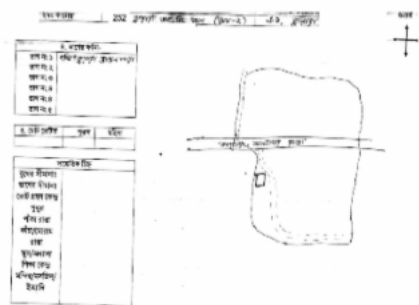

নির্বাচক নিবন্ধন আধিকারিকের স্বাক্ষর

Nazri Naksha

Google Map View

Polling Station Building Front View

Polling Station Front View

Cad View

Key MAP View

1 নাম : সরস্বতী ঘোষ স্বামীর নাম : কালিপদ ঘোষ বাড়ির নং : n0058 বয়স : 63 লিঙ্গ : মহিলা	TLK1418904 ফটো উপলব্ধ	2 নাম : সীমা ঘোষ স্বামীর নাম : অরুণ ঘোষ বাড়ির নং : n0043 বয়স : 35 লিঙ্গ : মহিলা	TLK1418706 ফটো উপলব্ধ	3 নাম : জয়দেব ঘোষ পিতার নাম : সুভাষ ঘোষ বাড়ির নং : n0019 বয়স : 37 লিঙ্গ : পুরুষ	TLK0790758 ফটো উপলব্ধ
4 নাম : বৈশাখী ঘোষ স্বামীর নাম : বুদ্ধদেব ঘোষ বাড়ির নং : n0019 বয়স : 30 লিঙ্গ : মহিলা	TLK1540251 ফটো উপলব্ধ	5 নাম : বুদ্ধদেব ঘোষ পিতার নাম : সুভাষ ঘোষ বাড়ির নং : n0019 বয়স : 38 লিঙ্গ : পুরুষ	TLK0790741 ফটো উপলব্ধ	6 নাম : সুভাষ ঘোষ পিতার নাম : নারায়ন ঘোষ বাড়ির নং : n0019 বয়স : 59 লিঙ্গ : পুরুষ	JNR0999680 ফটো উপলব্ধ
7 নাম : পিন্টু ঘোষ পিতার নাম : সাধন চন্দ্র ঘোষ বাড়ির নং : n0019 বয়স : 38 লিঙ্গ : পুরুষ	JNR3310703 ফটো উপলব্ধ	8 নাম : বোধনবালা ঘোষ স্বামীর নাম : সাধন চন্দ্র ঘোষ বাড়ির নং : n0019 বয়স : 57 লিঙ্গ : মহিলা	JNR0999672 ফটো উপলব্ধ	9 নাম : শিউলি ঘোষ স্বামীর নাম : সার্থক ঘোষ বাড়ির নং : n0018 বয়স : 44 লিঙ্গ : মহিলা	JNR3022241 ফটো উপলব্ধ
10 নাম : ষষ্টিরাণী ঘোষ স্বামীর নাম : আনন্দ ঘোষ বাড়ির নং : n0018 বয়স : 71 লিঙ্গ : মহিলা	JNR0997726 ফটো উপলব্ধ	11 নাম : জয়ন্ত ঘোষ পিতার নাম : শোভাজিত ঘোষ বাড়ির নং : n0017 বয়স : 33 লিঙ্গ : পুরুষ	TLK1418649 ফটো উপলব্ধ	12 নাম : আদরী ঘোষ স্বামীর নাম : বাপী ঘোষ বাড়ির নং : n0056 বয়স : 48 লিঙ্গ : মহিলা	JNR1002948 ফটো উপলব্ধ
13 নাম : বাপী ঘোষ পিতার নাম : সুনীল ঘোষ বাড়ির নং : n0056 বয়স : 51 লিঙ্গ : পুরুষ	JNR0998658 ফটো উপলব্ধ	14 নাম : সুচিত্রা ঘোষ স্বামীর নাম : প্রভাত ঘোষ বাড়ির নং : n0056 বয়স : 41 লিঙ্গ : মহিলা	JNR3022514 ফটো উপলব্ধ	15 নাম : প্রভাত ঘোষ পিতার নাম : সুনীল ঘোষ বাড়ির নং : n0056 বয়স : 42 লিঙ্গ : পুরুষ	TLK0790634 ফটো উপলব্ধ
16 নাম : মিনতী ঘোষ স্বামীর নাম : সুনীল ঘোষ বাড়ির নং : n0056 বয়স : 62 লিঙ্গ : মহিলা	JNR0998641 ফটো উপলব্ধ	17 নাম : রনু ঘোষ স্বামীর নাম : নিমাই ঘোষ বাড়ির নং : n0055 বয়স : 49 লিঙ্গ : মহিলা	TLK1418722 ফটো উপলব্ধ	18 নাম : নিমাই ঘোষ পিতার নাম : সুষ্টিধর ঘোষ বাড়ির নং : n0055 বয়স : 50 লিঙ্গ : পুরুষ	JNR0998856 ফটো উপলব্ধ
19 নাম : সুকান্ত ঘোষ পিতার নাম : গৌতম ঘোষ বাড়ির নং : n0055 বয়স : 30 লিঙ্গ : পুরুষ	TLK1540186 ফটো উপলব্ধ	20 নাম : মৃদুলা ঘোষ স্বামীর নাম : গৌতম ঘোষ বাড়ির নং : n0055 বয়স : 50 লিঙ্গ : মহিলা	JNR1006006 ফটো উপলব্ধ	21 নাম : গৌতম ঘোষ পিতার নাম : সুষ্টিধর ঘোষ বাড়ির নং : n0055 বয়স : 54 লিঙ্গ : পুরুষ	JNR0998831 ফটো উপলব্ধ
22 নাম : সুখমা ঘোষ স্বামীর নাম : সুষ্টিধর ঘোষ বাড়ির নং : n0055 বয়স : 67 লিঙ্গ : মহিলা	JNR1003847 ফটো উপলব্ধ	23 নাম : বংশধর ঘোষ পিতার নাম : ত্রিভুবন ঘোষ বাড়ির নং : n0054 বয়স : 30 লিঙ্গ : পুরুষ	TLK1540376 ফটো উপলব্ধ	24 নাম : অর্চনা ঘোষ স্বামীর নাম : ত্রিভুবন ঘোষ বাড়ির নং : n0054 বয়স : 54 লিঙ্গ : মহিলা	JNR1793470 ফটো উপলব্ধ
25 নাম : ত্রিভুবন ঘোষ পিতার নাম : মনোরঞ্জন ঘোষ বাড়ির নং : n0054 বয়স : 59 লিঙ্গ : পুরুষ	JNR1794890 ফটো উপলব্ধ	26 নাম : রেবারানী ঘোষ স্বামীর নাম : রবীন্দ্রনাথ ঘোষ বাড়ির নং : n0054 বয়স : 54 লিঙ্গ : মহিলা	JNR0999383 ফটো উপলব্ধ	27 নাম : সুদীপ কুমার ঘোষ পিতার নাম : বোধন ঘোষ বাড়ির নং : n0054 বয়স : 30 লিঙ্গ : পুরুষ	TLK1540103 ফটো উপলব্ধ
28 নাম : বোধন ঘোষ পিতার নাম : মনোরঞ্জন ঘোষ বাড়ির নং : n0054 বয়স : 61 লিঙ্গ : পুরুষ	JNR0999359 ফটো উপলব্ধ	29 নাম : সোনামনি ঘোষ স্বামীর নাম : সমীর ঘোষ বাড়ির নং : n0054 বয়স : 47 লিঙ্গ : মহিলা	JNR1793462 ফটো উপলব্ধ	30 নাম : সমীর ঘোষ পিতার নাম : সাধন ঘোষ বাড়ির নং : n0054 বয়স : 51 লিঙ্গ : পুরুষ	JNR0999342 ফটো উপলব্ধ