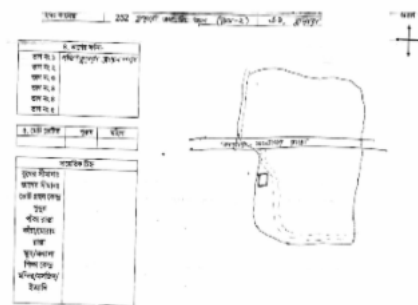

নির্বাচক নিবন্ধন আধিকারিকের স্বাক্ষর

Nazri Naksha

Google Map View

Polling Station Building Front View

Polling Station Front View

Cad View

Key MAP View

1 নাম : সরস্বতী ঘোষ স্বামীর নাম : কালিপদ ঘোষ বাড়ির নং : n0058 বয়স : 63 লিঙ্গ : মহিলা	TLK1418904 ফটো উপলব্ধ	2 নাম : সীমা ঘোষ স্বামীর নাম : অরুণ ঘোষ বাড়ির নং : n0043 বয়স : 35 লিঙ্গ : মহিলা	TLK1418706 ফটো উপলব্ধ	3 নাম : জয়দেব ঘোষ পিতার নাম : সুভাষ ঘোষ বাড়ির নং : n0019 বয়স : 37 লিঙ্গ : পুরুষ	TLK0790758 ফটো উপলব্ধ
4 নাম : বৈশাখী ঘোষ স্বামীর নাম : বুদ্ধদেব ঘোষ বাড়ির নং : n0019 বয়স : 30 লিঙ্গ : মহিলা	TLK1540251 ফটো উপলব্ধ	5 নাম : বুদ্ধদেব ঘোষ পিতার নাম : সুভাষ ঘোষ বাড়ির নং : n0019 বয়স : 38 লিঙ্গ : পুরুষ	TLK0790741 ফটো উপলব্ধ	6 নাম : সুভাষ ঘোষ পিতার নাম : নারায়ন ঘোষ বাড়ির নং : n0019 বয়স : 59 লিঙ্গ : পুরুষ	JNR0999680 ফটো উপলব্ধ
7 নাম : পিন্টু ঘোষ পিতার নাম : সাধন চন্দ্র ঘোষ বাড়ির নং : n0019 বয়স : 38 লিঙ্গ : পুরুষ	JNR3310703 ফটো উপলব্ধ	8 নাম : বোধনবালা ঘোষ স্বামীর নাম : সাধন চন্দ্র ঘোষ বাড়ির নং : n0019 বয়স : 57 লিঙ্গ : মহিলা	JNR0999672 ফটো উপলব্ধ	9 নাম : শিউলি ঘোষ স্বামীর নাম : সার্থক ঘোষ বাড়ির নং : n0018 বয়স : 44 লিঙ্গ : মহিলা	JNR3022241 ফটো উপলব্ধ
10 নাম : ষষ্টিরাণী ঘোষ স্বামীর নাম : আনন্দ ঘোষ বাড়ির নং : n0018 বয়স : 71 লিঙ্গ : মহিলা	JNR0997726 ফটো উপলব্ধ	11 নাম : জয়ন্ত ঘোষ পিতার নাম : শোভাজিত ঘোষ বাড়ির নং : n0017 বয়স : 33 লিঙ্গ : পুরুষ	TLK1418649 ফটো উপলব্ধ	12 নাম : আদরী ঘোষ স্বামীর নাম : বাপী ঘোষ বাড়ির নং : n0056 বয়স : 48 লিঙ্গ : মহিলা	JNR1002948 ফটো উপলব্ধ
13 নাম : বাপী ঘোষ পিতার নাম : সুনীল ঘোষ বাড়ির নং : n0056 বয়স : 51 লিঙ্গ : পুরুষ	JNR0998658 ফটো উপলব্ধ	14 নাম : সুচিত্রা ঘোষ স্বামীর নাম : প্রভাত ঘোষ বাড়ির নং : n0056 বয়স : 41 লিঙ্গ : মহিলা	JNR3022514 ফটো উপলব্ধ	15 নাম : প্রভাত ঘোষ পিতার নাম : সুনীল ঘোষ বাড়ির নং : n0056 বয়স : 42 লিঙ্গ : পুরুষ	TLK0790634 ফটো উপলব্ধ
16 নাম : মিনতী ঘোষ স্বামীর নাম : সুনীল ঘোষ বাড়ির নং : n0056 বয়স : 62 লিঙ্গ : মহিলা	JNR0998641 ফটো উপলব্ধ	17 নাম : রনু ঘোষ স্বামীর নাম : নিমাই ঘোষ বাড়ির নং : n0055 বয়স : 49 লিঙ্গ : মহিলা	TLK1418722 ফটো উপলব্ধ	18 নাম : নিমাই ঘোষ পিতার নাম : সুষ্টিধর ঘোষ বাড়ির নং : n0055 বয়স : 50 লিঙ্গ : পুরুষ	JNR0998856 ফটো উপলব্ধ
19 নাম : সুকান্ত ঘোষ পিতার নাম : গৌতম ঘোষ বাড়ির নং : n0055 বয়স : 30 লিঙ্গ : পুরুষ	TLK1540186 ফটো উপলব্ধ	20 নাম : মৃদুলা ঘোষ স্বামীর নাম : গৌতম ঘোষ বাড়ির নং : n0055 বয়স : 50 লিঙ্গ : মহিলা	JNR1006006 ফটো উপলব্ধ	21 নাম : গৌতম ঘোষ পিতার নাম : সুষ্টিধর ঘোষ বাড়ির নং : n0055 বয়স : 54 লিঙ্গ : পুরুষ	JNR0998831 ফটো উপলব্ধ
22 নাম : সুখমা ঘোষ স্বামীর নাম : সুষ্টিধর ঘোষ বাড়ির নং : n0055 বয়স : 67 লিঙ্গ : মহিলা	JNR1003847 ফটো উপলব্ধ	23 নাম : বংশধর ঘোষ পিতার নাম : ত্রিভুবন ঘোষ বাড়ির নং : n0054 বয়স : 30 লিঙ্গ : পুরুষ	TLK1540376 ফটো উপলব্ধ	24 নাম : অর্চনা ঘোষ স্বামীর নাম : ত্রিভুবন ঘোষ বাড়ির নং : n0054 বয়স : 54 লিঙ্গ : মহিলা	JNR1793470 ফটো উপলব্ধ
25 নাম : ত্রিভুবন ঘোষ পিতার নাম : মনোরঞ্জন ঘোষ বাড়ির নং : n0054 বয়স : 59 লিঙ্গ : পুরুষ	JNR1794890 ফটো উপলব্ধ	26 নাম : রেবারানী ঘোষ স্বামীর নাম : রবীন্দ্রনাথ ঘোষ বাড়ির নং : n0054 বয়স : 54 লিঙ্গ : মহিলা	JNR0999383 ফটো উপলব্ধ	27 নাম : সুদীপ কুমার ঘোষ পিতার নাম : বোধন ঘোষ বাড়ির নং : n0054 বয়স : 30 লিঙ্গ : পুরুষ	TLK1540103 ফটো উপলব্ধ
28 নাম : বোধন ঘোষ পিতার নাম : মনোরঞ্জন ঘোষ বাড়ির নং : n0054 বয়স : 61 লিঙ্গ : পুরুষ	JNR0999359 ফটো উপলব্ধ	29 নাম : সোনামনি ঘোষ স্বামীর নাম : সমীর ঘোষ বাড়ির নং : n0054 বয়স : 47 লিঙ্গ : মহিলা	JNR1793462 ফটো উপলব্ধ	30 নাম : সমীর ঘোষ পিতার নাম : সাধন ঘোষ বাড়ির নং : n0054 বয়স : 51 লিঙ্গ : পুরুষ	JNR0999342 ফটো উপলব্ধ