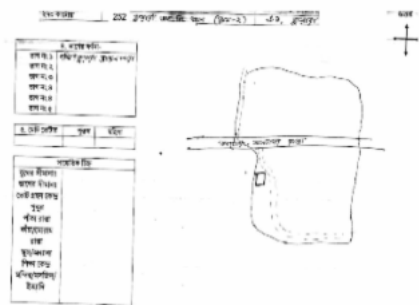

Nazri Naksha