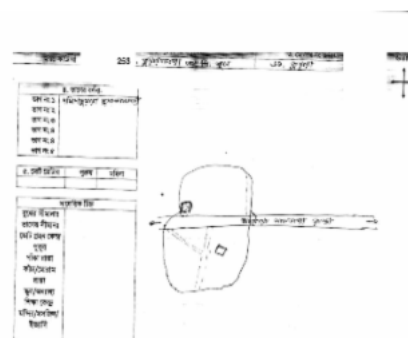

নির্বাচক নিবন্ধন আধিকারিকের স্বাক্ষর

Nazri Naksha

Google Map View

Polling Station Building Front View

Polling Station Front View

Cad View

Key MAP View

1 নাম : মীর সাবির আলি মায়ের নাম: মীর আবদুল হালিম বাড়ির নং : n0024 বয়স : 36 লিঙ্গ : পুরুষ	JNR3354560	ফটো উপলব্ধ	2 নাম : বোদরুন্নেসা বিবি সেখ স্বামীর নাম: মেহের আলি সেখ বাড়ির নং : n0024 বয়স : 41 লিঙ্গ : মহিলা	JNR3023652	ফটো উপলব্ধ	3 নাম : মেহের আলি সেখ পিতার নাম: সরকত বাড়ির নং : n0024 বয়স : 46 লিঙ্গ : পুরুষ	JNR3024684	ফটো উপলব্ধ
4 নাম : ফিরদৌসী বিবি স্বামীর নাম: সালের আলি মীর বাড়ির নং : n0024 বয়স : 42 লিঙ্গ : মহিলা	JQY2181949	ফটো উপলব্ধ	5 নাম : সালের আলি মীর পিতার নাম: হালিম মীর বাড়ির নং : n0024 বয়স : 48 লিঙ্গ : পুরুষ	JNR1001833	ফটো উপলব্ধ	6 নাম : নারগিস বিবি মীর স্বামীর নাম: মীর আব্দুল হাল্লান বাড়ির নং : n0024 বয়স : 39 লিঙ্গ : মহিলা	JNR3354180	ফটো উপলব্ধ
7 নাম : সেখ ফিরদৌস রহমান পিতার নাম: নওসাদ সেখ বাড়ির নং : n0015 বয়স : 34 লিঙ্গ : পুরুষ	TLK1115716	ফটো উপলব্ধ	8 নাম : মারুফা বিবি স্বামীর নাম: কালাম সেখ বাড়ির নং : n0043 বয়স : 64 লিঙ্গ : মহিলা	JNR1001106	ফটো উপলব্ধ	9 নাম : আহম্মদ সেখ পিতার নাম: আতিয়ার সেখ বাড়ির নং : n0045 বয়স : 51 লিঙ্গ : পুরুষ	JNR1002344	ফটো উপলব্ধ
10 নাম : হাদিসা বিবি স্বামীর নাম: লতিফ সেখ বাড়ির নং : n0045 বয়স : 66 লিঙ্গ : মহিলা	JNR1002369	ফটো উপলব্ধ	11 নাম : আব্দুল মালেক সেখ পিতার নাম: লতিফ সেখ বাড়ির নং : n0045 বয়স : 42 লিঙ্গ : পুরুষ	JNR3023769	ফটো উপলব্ধ	12 নাম : হাসিনুর বিবি স্বামীর নাম: আব্দুল মালেক সেখ বাড়ির নং : n0045 বয়স : 34 লিঙ্গ : মহিলা	TLK1299684	ফটো উপলব্ধ
13 নাম : ফতেমা বিবি স্বামীর নাম: আহম্মদ হক বাড়ির নং : n0045 বয়স : 48 লিঙ্গ : মহিলা	JNR1793512	ফটো উপলব্ধ	14 নাম : গফফর সেখ পিতার নাম: আলতিফ সেখ বাড়ির নং : n0045 বয়স : 43 লিঙ্গ : পুরুষ	JNR3023777	ফটো উপলব্ধ	15 নাম : মেহরুন্নেসা বেগম স্বামীর নাম: গফফর সেখ বাড়ির নং : n0045 বয়স : 41 লিঙ্গ : মহিলা	JNR3023785	ফটো উপলব্ধ
16 নাম : মোকবুল সেখ পিতার নাম: আহম্মদ সেখ বাড়ির নং : n0045 বয়স : 27 লিঙ্গ : পুরুষ	TLK1922509	ফটো উপলব্ধ	17 নাম : আসমা বিবি সেখ স্বামীর নাম: আসমত সেখ বাড়ির নং : n0123 বয়স : 66 লিঙ্গ : মহিলা	JNR3024502	ফটো উপলব্ধ	18 নাম : রেকসোনা বিবি সেখ স্বামীর নাম: আসরফ সেখ বাড়ির নং : n0118 বয়স : 35 লিঙ্গ : মহিলা	TLK1212760	ফটো উপলব্ধ
19 নাম : সামসুন্নেসা খাতুন স্বামীর নাম: আলমগীর সেখ বাড়ির নং : n0024 বয়স : 29 লিঙ্গ : মহিলা	TLK1729334	ফটো উপলব্ধ	20 নাম : মাবিয়া বিবি স্বামীর নাম: মকবুল সেখ বাড়ির নং : n0104 বয়স : 36 লিঙ্গ : মহিলা	TLK0973081	ফটো উপলব্ধ	21 নাম : জাকির সেখ পিতার নাম: সুবেদার সেখ বাড়ির নং : n0104 বয়স : 55 লিঙ্গ : পুরুষ	JNR1002666	ফটো উপলব্ধ
22 নাম : সরিফা বিবি স্বামীর নাম: জাকির সেখ বাড়ির নং : n0104 বয়স : 45 লিঙ্গ : মহিলা	JNR1793843	ফটো উপলব্ধ	23 নাম : কাসেম সেখ পিতার নাম: আল্লারাখা সেখ বাড়ির নং : n0104 বয়স : 69 লিঙ্গ : পুরুষ	HGD2264315	ফটো উপলব্ধ	24 নাম : তাজকিরা বিবি স্বামীর নাম: কাসেম সেখ বাড়ির নং : n0104 বয়স : 67 লিঙ্গ : মহিলা	HGD1990167	ফটো উপলব্ধ
25 নাম : মকবুল সেখ পিতার নাম: হাতেম আলি সেখ বাড়ির নং : n0104 বয়স : 40 লিঙ্গ : পুরুষ	JNR3023827	ফটো উপলব্ধ	26 নাম : হাসমত সেখ পিতার নাম: হাতেম আলি সেখ বাড়ির নং : n0104 বয়স : 38 লিঙ্গ : পুরুষ	TLK0791137	ফটো উপলব্ধ	27 নাম : বুলতাজ বিবি স্বামীর নাম: হাসমত সেখ বাড়ির নং : n0104 বয়স : 32 লিঙ্গ : মহিলা	TLK0791145	ফটো উপলব্ধ
28 নাম : ছালেহার বিবি সেখ স্বামীর নাম: হাতেম সেখ বাড়ির নং : n0104 বয়স : 62 লিঙ্গ : মহিলা	JNR3268554	ফটো উপলব্ধ	29 নাম : আলিম সেখ পিতার নাম: কাশেম সেখ বাড়ির নং : n0104 বয়স : 45 লিঙ্গ : পুরুষ	JNR1856210	ফটো উপলব্ধ	30 নাম : সারভিন বিবি স্বামীর নাম: আলিম সেখ বাড়ির নং : n0104 বয়স : 31 লিঙ্গ : মহিলা	TLK1540723	ফটো উপলব্ধ