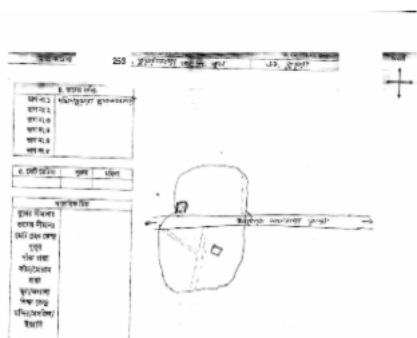

নির্বাচক নিবন্ধন আধিকারিকের স্বাক্ষর

Nazri Naksha

Google Map View

Polling Station Building Front View

Polling Station Front View

Cad View

Key MAP View

1 নাম : মীর সাবির আলি মায়ের নাম: মীর আবদুল হালিম বাড়ির নং : n0024 বয়স : 36 লিঙ্গ : পুরুষ	JNR3354560	ফটো উপলব্ধ	2 নাম : বোদরুন্নেসা বিবি সেখ স্বামীর নাম: মেহের আলি সেখ বাড়ির নং : n0024 বয়স : 41 লিঙ্গ : মহিলা	JNR3023652	ফটো উপলব্ধ	3 নাম : মেহের আলি সেখ পিতার নাম: সরকত বাড়ির নং : n0024 বয়স : 46 লিঙ্গ : পুরুষ	JNR3024684	ফটো উপলব্ধ
4 নাম : ফিরদৌসী বিবি স্বামীর নাম: সালের আলি মীর বাড়ির নং : n0024 বয়স : 42 লিঙ্গ : মহিলা	JQY2181949	ফটো উপলব্ধ	5 নাম : সালের আলি মীর পিতার নাম: হালিম মীর বাড়ির নং : n0024 বয়স : 48 লিঙ্গ : পুরুষ	JNR1001833	ফটো উপলব্ধ	6 নাম : নারগিস বিবি মীর স্বামীর নাম: মীর আব্দুল হাল্লান বাড়ির নং : n0024 বয়স : 39 লিঙ্গ : মহিলা	JNR3354180	ফটো উপলব্ধ
7 নাম : সেখ ফিরদৌস রহমান পিতার নাম: নওসাদ সেখ বাড়ির নং : n0015 বয়স : 34 লিঙ্গ : পুরুষ	TLK1115716	ফটো উপলব্ধ	8 নাম : মারুফা বিবি স্বামীর নাম: কালাম সেখ বাড়ির নং : n0043 বয়স : 64 লিঙ্গ : মহিলা	JNR1001106	ফটো উপলব্ধ	9 নাম : আহম্মদ সেখ পিতার নাম: আতিয়ার সেখ বাড়ির নং : n0045 বয়স : 51 লিঙ্গ : পুরুষ	JNR1002344	ফটো উপলব্ধ
10 নাম : হাদিসা বিবি স্বামীর নাম: লতিফ সেখ বাড়ির নং : n0045 বয়স : 66 লিঙ্গ : মহিলা	JNR1002369	ফটো উপলব্ধ	11 নাম : আব্দুল মালেক সেখ পিতার নাম: লতিফ সেখ বাড়ির নং : n0045 বয়স : 42 লিঙ্গ : পুরুষ	JNR3023769	ফটো উপলব্ধ	12 নাম : হাসিনুর বিবি স্বামীর নাম: আব্দুল মালেক সেখ বাড়ির নং : n0045 বয়স : 34 লিঙ্গ : মহিলা	TLK1299684	ফটো উপলব্ধ
13 নাম : ফতেমা বিবি স্বামীর নাম: আহম্মদ হক বাড়ির নং : n0045 বয়স : 48 লিঙ্গ : মহিলা	JNR1793512	ফটো উপলব্ধ	14 নাম : গফফর সেখ পিতার নাম: আলতিফ সেখ বাড়ির নং : n0045 বয়স : 43 লিঙ্গ : পুরুষ	JNR3023777	ফটো উপলব্ধ	15 নাম : মেহরুন্নেসা বেগম স্বামীর নাম: গফফর সেখ বাড়ির নং : n0045 বয়স : 41 লিঙ্গ : মহিলা	JNR3023785	ফটো উপলব্ধ
16 নাম : মোকবুল সেখ পিতার নাম: আহম্মদ সেখ বাড়ির নং : n0045 বয়স : 27 লিঙ্গ : পুরুষ	TLK1922509	ফটো উপলব্ধ	17 নাম : আসমা বিবি সেখ স্বামীর নাম: আসমত সেখ বাড়ির নং : n0123 বয়স : 66 লিঙ্গ : মহিলা	JNR3024502	ফটো উপলব্ধ	18 নাম : রেকসোনা বিবি সেখ স্বামীর নাম: আসরফ সেখ বাড়ির নং : n0118 বয়স : 35 লিঙ্গ : মহিলা	TLK1212760	ফটো উপলব্ধ
19 নাম : সামসুন্নেসা খাতুন স্বামীর নাম: আলমগীর সেখ বাড়ির নং : n0024 বয়স : 29 লিঙ্গ : মহিলা	TLK1729334	ফটো উপলব্ধ	20 নাম : মাবিয়া বিবি স্বামীর নাম: মকবুল সেখ বাড়ির নং : n0104 বয়স : 36 লিঙ্গ : মহিলা	TLK0973081	ফটো উপলব্ধ	21 নাম : জাকির সেখ পিতার নাম: সুবেদার সেখ বাড়ির নং : n0104 বয়স : 55 লিঙ্গ : পুরুষ	JNR1002666	ফটো উপলব্ধ
22 নাম : সরিফা বিবি স্বামীর নাম: জাকির সেখ বাড়ির নং : n0104 বয়স : 45 লিঙ্গ : মহিলা	JNR1793843	ফটো উপলব্ধ	23 নাম : কাসেম সেখ পিতার নাম: আল্লারাখা সেখ বাড়ির নং : n0104 বয়স : 69 লিঙ্গ : পুরুষ	HGD2264315	ফটো উপলব্ধ	24 নাম : তাজকিরা বিবি স্বামীর নাম: কাসেম সেখ বাড়ির নং : n0104 বয়স : 67 লিঙ্গ : মহিলা	HGD1990167	ফটো উপলব্ধ
25 নাম : মকবুল সেখ পিতার নাম: হাতেম আলি সেখ বাড়ির নং : n0104 বয়স : 40 লিঙ্গ : পুরুষ	JNR3023827	ফটো উপলব্ধ	26 নাম : হাসমত সেখ পিতার নাম: হাতেম আলি সেখ বাড়ির নং : n0104 বয়স : 38 লিঙ্গ : পুরুষ	TLK0791137	ফটো উপলব্ধ	27 নাম : বুলতাজ বিবি স্বামীর নাম: হাসমত সেখ বাড়ির নং : n0104 বয়স : 32 লিঙ্গ : মহিলা	TLK0791145	ফটো উপলব্ধ
28 নাম : ছালেহার বিবি সেখ স্বামীর নাম: হাতেম সেখ বাড়ির নং : n0104 বয়স : 62 লিঙ্গ : মহিলা	JNR3268554	ফটো উপলব্ধ	29 নাম : আলিম সেখ পিতার নাম: কাশেম সেখ বাড়ির নং : n0104 বয়স : 45 লিঙ্গ : পুরুষ	JNR1856210	ফটো উপলব্ধ	30 নাম : সারভিন বিবি স্বামীর নাম: আলিম সেখ বাড়ির নং : n0104 বয়স : 31 লিঙ্গ : মহিলা	TLK1540723	ফটো উপলব্ধ