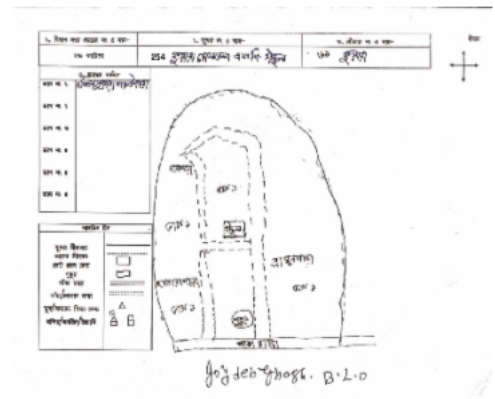

নির্বাচক নিবন্ধন আধিকারিকের স্বাক্ষর

Nazri Naksha

Google Map View

Polling Station Building Front View

Polling Station Front View

Cad View

Key MAP View

1 নাম : দীপঙ্কর ঘোষ পিতার নাম: সদানন্দ ঘোষ বাড়ির নং : n0217 বয়স : 36 লিঙ্গ : পুরুষ	JNR3353778 ফটো উপলব্ধ	2 নাম : মুনমুন ঘোষ স্বামীর নাম: দীপঙ্কর ঘোষ বাড়ির নং : এন0217 বয়স : 24 লিঙ্গ : মহিলা	TLK2409399 ফটো উপলব্ধ	3 নাম : পৌতম কর্মকার মায়ের নাম: রাখী কর্মকার বাড়ির নং : এন0003 বয়স : 28 লিঙ্গ : পুরুষ	TLK2294817 ফটো উপলব্ধ
4 নাম : তনুশ্রী কর্মকার মায়ের নাম: রাখী কর্মকার বাড়ির নং : এন0003 বয়স : 26 লিঙ্গ : মহিলা	TLK2294783 ফটো উপলব্ধ	5 নাম : নমিতা কর্মকার স্বামীর নাম: উদয় চন্দ্র কর্মকার বাড়ির নং : 02 বয়স : 77 লিঙ্গ : মহিলা	JNR1005289 ফটো উপলব্ধ	6 নাম : সঞ্জয় কর্মকার পিতার নাম: উদয় চন্দ্র কর্মকার বাড়ির নং : 02 বয়স : 44 লিঙ্গ : পুরুষ	TLK1419845 ফটো উপলব্ধ
7 নাম : রাখী কর্মকার স্বামীর নাম: কেশবচন্দ্র কর্মকার বাড়ির নং : 03 বয়স : 56 লিঙ্গ : মহিলা	JNR1005305 ফটো উপলব্ধ	8 নাম : লিপীকা কর্মকার স্বামীর নাম: সঞ্জয় কর্মকার বাড়ির নং : n0002 বয়স : 41 লিঙ্গ : মহিলা	TLK1636638 ফটো উপলব্ধ	9 নাম : শ্রীকান্ত কর্মকার পিতার নাম: কেশব কর্মকার বাড়ির নং : 03 বয়স : 32 লিঙ্গ : পুরুষ	TLK1419720 ফটো উপলব্ধ
10 নাম : তপন গড়াই পিতার নাম: প্রাণকৃষ্ণ গড়াই বাড়ির নং : n0215 বয়স : 54 লিঙ্গ : পুরুষ	TLK0973321 ফটো উপলব্ধ	11 নাম : নমিতা গড়াই স্বামীর নাম: কবি গড়াই বাড়ির নং : n0218 বয়স : 53 লিঙ্গ : মহিলা	TLK1295138 ফটো উপলব্ধ	12 নাম : কবি গড়াই পিতার নাম: হাবিল গড়াই বাড়ির নং : n0218 বয়স : 51 লিঙ্গ : পুরুষ	TLK1116391 ফটো উপলব্ধ
13 নাম : অঞ্জনা গড়াই স্বামীর নাম: রবীন্দ্রনাথ গড়াই বাড়ির নং : n0216 বয়স : 67 লিঙ্গ : মহিলা	JNR3361870 ফটো উপলব্ধ	14 নাম : সবিতা গড়াই স্বামীর নাম: তপন গড়াই বাড়ির নং : n0215 বয়স : 52 লিঙ্গ : মহিলা	JNR3018454 ফটো উপলব্ধ	15 নাম : বিপ্লব গড়াই পিতার নাম: কেশব গড়াই বাড়ির নং : n0215 বয়স : 33 লিঙ্গ : পুরুষ	TLK1116383 ফটো উপলব্ধ
16 নাম : মিঠু ঘোষ স্বামীর নাম: অশোক ঘোষ বাড়ির নং : n0226 বয়স : 60 লিঙ্গ : মহিলা	WB/39/270/555595 ফটো উপলব্ধ	17 নাম : মানিক ঘোষ পিতার নাম: দোলগোবিন্দ ঘোষ বাড়ির নং : n0004 বয়স : 57 লিঙ্গ : পুরুষ	JNR1794866 ফটো উপলব্ধ	18 নাম : হাসু ঘোষ স্বামীর নাম: মানিক ঘোষ বাড়ির নং : n0004 বয়স : 51 লিঙ্গ : মহিলা	JNR1006774 ফটো উপলব্ধ
19 নাম : অজয় ঘোষ পিতার নাম: মানিক ঘোষ বাড়ির নং : n0004 বয়স : 40 লিঙ্গ : পুরুষ	TLK0791426 ফটো উপলব্ধ	20 নাম : নয়ন ঘোষ স্বামীর নাম: অজয় ঘোষ বাড়ির নং : n0004 বয়স : 34 লিঙ্গ : মহিলা	TLK1295146 ফটো উপলব্ধ	21 নাম : নুপুর ঘোষ পিতার নাম: জগন্নাথ ঘোষ বাড়ির নং : n0005 বয়স : 60 লিঙ্গ : পুরুষ	JNR3268976 ফটো উপলব্ধ
22 নাম : অন্নবালী ঘোষ স্বামীর নাম: নুপুর ঘোষ বাড়ির নং : n0005 বয়স : 52 লিঙ্গ : মহিলা	JNR3268984 ফটো উপলব্ধ	23 নাম : অঞ্জলী ঘোষ স্বামীর নাম: বাবলু ঘোষ বাড়ির নং : n0005 বয়স : 50 লিঙ্গ : মহিলা	JNR1006097 ফটো উপলব্ধ	24 নাম : সজল ঘোষ পিতার নাম: বাবলু ঘোষ বাড়ির নং : n0005 বয়স : 32 লিঙ্গ : পুরুষ	TLK1419852 ফটো উপলব্ধ
25 নাম : বিজয় ঘোষ পিতার নাম: গদাধর ঘোষ বাড়ির নং : n0006 বয়স : 62 লিঙ্গ : পুরুষ	JNR1006022 ফটো উপলব্ধ	26 নাম : সরমা ঘোষ স্বামীর নাম: বিজয় ঘোষ বাড়ির নং : n0006 বয়স : 55 লিঙ্গ : মহিলা	JNR1006030 ফটো উপলব্ধ	27 নাম : হৃদয় ঘোষ পিতার নাম: গদাধর ঘোষ বাড়ির নং : n0006 বয়স : 58 লিঙ্গ : পুরুষ	JNR1006048 ফটো উপলব্ধ
28 নাম : সুমিত্রা ঘোষ স্বামীর নাম: হৃদয় ঘোষ বাড়ির নং : n0006 বয়স : 58 লিঙ্গ : মহিলা	JNR1006055 ফটো উপলব্ধ	29 নাম : বিমলা ঘোষ পিতার নাম: হৃদয় ঘোষ বাড়ির নং : n0006 বয়স : 31 লিঙ্গ : পুরুষ	TLK1419787 ফটো উপলব্ধ	30 নাম : বাবু ঘোষ পিতার নাম: হৃদয় ঘোষ বাড়ির নং : n0006 বয়স : 35 লিঙ্গ : পুরুষ	TLK1115971 ফটো উপলব্ধ