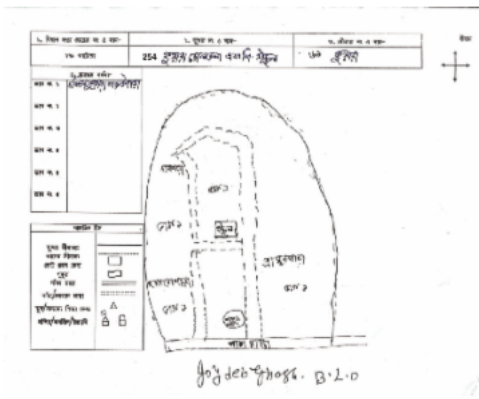

নির্বাচক নিবন্ধন আধিকারিকের স্বাক্ষর

Nazri Naksha

Google Map View

Polling Station Building Front View

Polling Station Front View

Cad View

Key MAP View

1 নাম : দীপঙ্কর ঘোষ পিতার নাম: সদানন্দ ঘোষ বাড়ির নং : n0217 বয়স : 36 লিঙ্গ : পুরুষ	JNR3353778 ফটো উপলব্ধ	2 নাম : মুনমুন ঘোষ স্বামীর নাম: দীপঙ্কর ঘোষ বাড়ির নং : এন0217 বয়স : 24 লিঙ্গ : মহিলা	TLK2409399 ফটো উপলব্ধ	3 নাম : পৌতম কর্মকার মায়ের নাম: রাখী কর্মকার বাড়ির নং : এন0003 বয়স : 28 লিঙ্গ : পুরুষ	TLK2294817 ফটো উপলব্ধ
4 নাম : তনুশ্রী কর্মকার মায়ের নাম: রাখী কর্মকার বাড়ির নং : এন0003 বয়স : 26 লিঙ্গ : মহিলা	TLK2294783 ফটো উপলব্ধ	5 নাম : নমিতা কর্মকার স্বামীর নাম: উদয় চন্দ্র কর্মকার বাড়ির নং : 02 বয়স : 77 লিঙ্গ : মহিলা	JNR1005289 ফটো উপলব্ধ	6 নাম : সঞ্জয় কর্মকার পিতার নাম: উদয় চন্দ্র কর্মকার বাড়ির নং : 02 বয়স : 44 লিঙ্গ : পুরুষ	TLK1419845 ফটো উপলব্ধ
7 নাম : রাখী কর্মকার স্বামীর নাম: কেশবচন্দ্র কর্মকার বাড়ির নং : 03 বয়স : 56 লিঙ্গ : মহিলা	JNR1005305 ফটো উপলব্ধ	8 নাম : লিপীকা কর্মকার স্বামীর নাম: সঞ্জয় কর্মকার বাড়ির নং : n0002 বয়স : 41 লিঙ্গ : মহিলা	TLK1636638 ফটো উপলব্ধ	9 নাম : শ্রীকান্ত কর্মকার পিতার নাম: কেশব কর্মকার বাড়ির নং : 03 বয়স : 32 লিঙ্গ : পুরুষ	TLK1419720 ফটো উপলব্ধ
10 নাম : তপন গড়াই পিতার নাম: প্রাণকৃষ্ণ গড়াই বাড়ির নং : n0215 বয়স : 54 লিঙ্গ : পুরুষ	TLK0973321 ফটো উপলব্ধ	11 নাম : নমিতা গড়াই স্বামীর নাম: কবি গড়াই বাড়ির নং : n0218 বয়স : 53 লিঙ্গ : মহিলা	TLK1295138 ফটো উপলব্ধ	12 নাম : কবি গড়াই পিতার নাম: হাবিল গড়াই বাড়ির নং : n0218 বয়স : 51 লিঙ্গ : পুরুষ	TLK1116391 ফটো উপলব্ধ
13 নাম : অঞ্জনা গড়াই স্বামীর নাম: রবীন্দ্রনাথ গড়াই বাড়ির নং : n0216 বয়স : 67 লিঙ্গ : মহিলা	JNR3361870 ফটো উপলব্ধ	14 নাম : সবিতা গড়াই স্বামীর নাম: তপন গড়াই বাড়ির নং : n0215 বয়স : 52 লিঙ্গ : মহিলা	JNR3018454 ফটো উপলব্ধ	15 নাম : বিপ্লব গড়াই পিতার নাম: কেশব গড়াই বাড়ির নং : n0215 বয়স : 33 লিঙ্গ : পুরুষ	TLK1116383 ফটো উপলব্ধ
16 নাম : মিঠু ঘোষ স্বামীর নাম: অশোক ঘোষ বাড়ির নং : n0226 বয়স : 60 লিঙ্গ : মহিলা	WB/39/270/555595 ফটো উপলব্ধ	17 নাম : মানিক ঘোষ পিতার নাম: দোলগোবিন্দ ঘোষ বাড়ির নং : n0004 বয়স : 57 লিঙ্গ : পুরুষ	JNR1794866 ফটো উপলব্ধ	18 নাম : হাসু ঘোষ স্বামীর নাম: মানিক ঘোষ বাড়ির নং : n0004 বয়স : 51 লিঙ্গ : মহিলা	JNR1006774 ফটো উপলব্ধ
19 নাম : অজয় ঘোষ পিতার নাম: মানিক ঘোষ বাড়ির নং : n0004 বয়স : 40 লিঙ্গ : পুরুষ	TLK0791426 ফটো উপলব্ধ	20 নাম : নয়ন ঘোষ স্বামীর নাম: অজয় ঘোষ বাড়ির নং : n0004 বয়স : 34 লিঙ্গ : মহিলা	TLK1295146 ফটো উপলব্ধ	21 নাম : নুপুর ঘোষ পিতার নাম: জগন্নাথ ঘোষ বাড়ির নং : n0005 বয়স : 60 লিঙ্গ : পুরুষ	JNR3268976 ফটো উপলব্ধ
22 নাম : অন্নবালী ঘোষ স্বামীর নাম: নুপুর ঘোষ বাড়ির নং : n0005 বয়স : 52 লিঙ্গ : মহিলা	JNR3268984 ফটো উপলব্ধ	23 নাম : অঞ্জলী ঘোষ স্বামীর নাম: বাবলু ঘোষ বাড়ির নং : n0005 বয়স : 50 লিঙ্গ : মহিলা	JNR1006097 ফটো উপলব্ধ	24 নাম : সজল ঘোষ পিতার নাম: বাবলু ঘোষ বাড়ির নং : n0005 বয়স : 32 লিঙ্গ : পুরুষ	TLK1419852 ফটো উপলব্ধ
25 নাম : বিজয় ঘোষ পিতার নাম: গদাধর ঘোষ বাড়ির নং : n0006 বয়স : 62 লিঙ্গ : পুরুষ	JNR1006022 ফটো উপলব্ধ	26 নাম : সরমা ঘোষ স্বামীর নাম: বিজয় ঘোষ বাড়ির নং : n0006 বয়স : 55 লিঙ্গ : মহিলা	JNR1006030 ফটো উপলব্ধ	27 নাম : হৃদয় ঘোষ পিতার নাম: গদাধর ঘোষ বাড়ির নং : n0006 বয়স : 58 লিঙ্গ : পুরুষ	JNR1006048 ফটো উপলব্ধ
28 নাম : সুমিত্রা ঘোষ স্বামীর নাম: হৃদয় ঘোষ বাড়ির নং : n0006 বয়স : 58 লিঙ্গ : মহিলা	JNR1006055 ফটো উপলব্ধ	29 নাম : বিমলা ঘোষ পিতার নাম: হৃদয় ঘোষ বাড়ির নং : n0006 বয়স : 31 লিঙ্গ : পুরুষ	TLK1419787 ফটো উপলব্ধ	30 নাম : বাবু ঘোষ পিতার নাম: হৃদয় ঘোষ বাড়ির নং : n0006 বয়স : 35 লিঙ্গ : পুরুষ	TLK1115971 ফটো উপলব্ধ