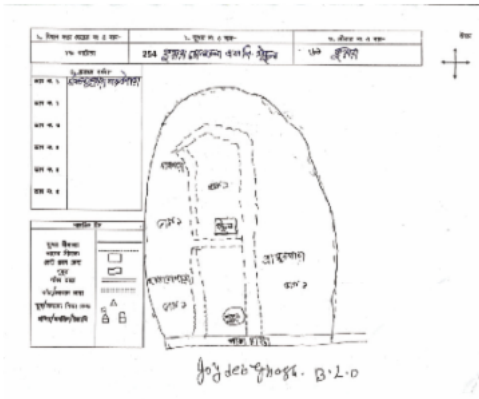

Nazri Naksha