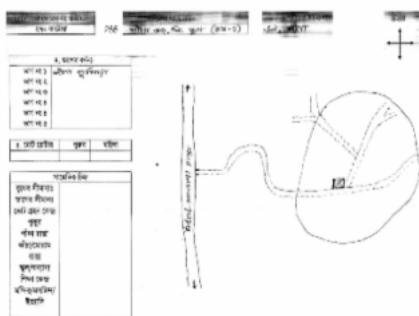

নির্বাচক নিবন্ধন আধিকারিকের স্বাক্ষর

Nazri Naksha

Google Map View

Polling Station Building Front View

Polling Station Front View

Cad View

Key MAP View

1 নাম : সরস্বতী গড়াই স্বামীর নাম: নবকুমার গড়াই বাড়ির নং : এন0067 বয়স : 79 লিঙ্গ : মহিলা	JNR1044817 ফটো উপলব্ধ	2 নাম : চায়না গড়াই পিতার নাম: নবকুমার গড়াই বাড়ির নং : এন0067 বয়স : 51 লিঙ্গ : মহিলা	JNR1044825 ফটো উপলব্ধ	3 নাম : ভোলানাথ গড়াই পিতার নাম: রামপ্রসাদ গড়াই বাড়ির নং : n0068 বয়স : 31 লিঙ্গ : পুরুষ	TLK1420058 ফটো উপলব্ধ
4 নাম : রামপ্রসাদ গড়াই পিতার নাম: বনপরীক্ষা গড়াই বাড়ির নং : n0068 বয়স : 57 লিঙ্গ : পুরুষ	JNR1045079 ফটো উপলব্ধ	5 নাম : রূপালী গড়াই স্বামীর নাম: কেদার নাথ গড়াই বাড়ির নং : n0067 বয়স : 45 লিঙ্গ : মহিলা	JNR1764992 ফটো উপলব্ধ	6 নাম : কেদারনাথ গড়াই পিতার নাম: নবকুমার গড়াই বাড়ির নং : n0067 বয়স : 50 লিঙ্গ : পুরুষ	JNR1044833 ফটো উপলব্ধ
7 নাম : সুশান্ত গড়াই পিতার নাম: সুকুমার গড়াই বাড়ির নং : n0066 বয়স : 49 লিঙ্গ : পুরুষ	TLK1420116 ফটো উপলব্ধ	8 নাম : সীমা গড়াই স্বামীর নাম: কান্ত গড়াই বাড়ির নং : n0064 বয়স : 37 লিঙ্গ : মহিলা	TLK1116433 ফটো উপলব্ধ	9 নাম : দেবিকা গড়াই স্বামীর নাম: শ্রীমন্ত গড়াই বাড়ির নং : n0064 বয়স : 34 লিঙ্গ : মহিলা	TLK1295369 ফটো উপলব্ধ
10 নাম : শ্রীমন্ত গড়াই পিতার নাম: সনৎ কুমার গড়াই বাড়ির নং : n0064 বয়স : 42 লিঙ্গ : পুরুষ	JNR2574085 ফটো উপলব্ধ	11 নাম : মালতি গড়াই স্বামীর নাম: স্বপনকুমার গড়াই বাড়ির নং : n0020 বয়স : 60 লিঙ্গ : মহিলা	JNR1045061 ফটো উপলব্ধ	12 নাম : টুঙ্গা গড়াই স্বামীর নাম: সুরেন্দ্রনাথ গড়াই বাড়ির নং : n0019 বয়স : 38 লিঙ্গ : মহিলা	TLK0791913 ফটো উপলব্ধ
13 নাম : সুরেন্দ্র নাথ গড়াই পিতার নাম: শ্রীদাম চন্দ্র গড়াই বাড়ির নং : n0019 বয়স : 48 লিঙ্গ : পুরুষ	JNR1764851 ফটো উপলব্ধ	14 নাম : মনিকা গড়াই স্বামীর নাম: রবীন্দ্রনাথ গড়াই বাড়ির নং : n0019 বয়স : 41 লিঙ্গ : মহিলা	JNR3036258 ফটো উপলব্ধ	15 নাম : রবীন্দ্রনাথ গড়াই পিতার নাম: শ্রীদাম চন্দ্র গড়াই বাড়ির নং : n0019 বয়স : 50 লিঙ্গ : পুরুষ	JNR1045129 ফটো উপলব্ধ
16 নাম : শ্রীদাম চন্দ্র গড়াই পিতার নাম: ভক্ত ভূষণ গড়াই বাড়ির নং : n0019 বয়স : 68 লিঙ্গ : পুরুষ	JNR1045103 ফটো উপলব্ধ	17 নাম : তপনকুমার গড়াই পিতার নাম: বনপরীক্ষা গড়াই বাড়ির নং : n0069 বয়স : 73 লিঙ্গ : পুরুষ	JNR1044957 ফটো উপলব্ধ	18 নাম : শংকরী গড়াই স্বামীর নাম: তপনকুমার গড়াই বাড়ির নং : n0069 বয়স : 66 লিঙ্গ : মহিলা	JNR1044965 ফটো উপলব্ধ
19 নাম : সরস্বতী গড়াই স্বামীর নাম: জয়দেব গড়াই বাড়ির নং : n0070 বয়স : 70 লিঙ্গ : মহিলা	JNR1041375 ফটো উপলব্ধ	20 নাম : পম্পা সাহা(গড়াই) স্বামীর নাম: পার্থ গড়াই বাড়ির নং : n0070 বয়স : 45 লিঙ্গ : মহিলা	JNR3036126 ফটো উপলব্ধ	21 নাম : কাঞ্চন গড়াই স্বামীর নাম: প্রভাতকুমার গড়াই বাড়ির নং : n0071 বয়স : 72 লিঙ্গ : মহিলা	JNR1045020 ফটো উপলব্ধ
22 নাম : সমেন গড়াই পিতার নাম: প্রভাতকুমার গড়াই বাড়ির নং : n0071 বয়স : 55 লিঙ্গ : পুরুষ	JNR1045038 ফটো উপলব্ধ	23 নাম : অর্চনা গড়াই স্বামীর নাম: সমেন গড়াই বাড়ির নং : n0071 বয়স : 50 লিঙ্গ : মহিলা	JNR1045046 ফটো উপলব্ধ	24 নাম : মিতারানী গড়াই স্বামীর নাম: সাতকড়ি গড়াই বাড়ির নং : n0072 বয়স : 57 লিঙ্গ : মহিলা	JNR1045095 ফটো উপলব্ধ
25 নাম : শ্রী বুদ্ধদেব গড়াই পিতার নাম: সাতকড়ি গড়াই বাড়ির নং : n0072 বয়স : 46 লিঙ্গ : পুরুষ	JNR1764828 ফটো উপলব্ধ	26 নাম : সুদেব গড়াই পিতার নাম: সাতকড়ি গড়াই বাড়ির নং : n0072 বয়স : 34 লিঙ্গ : পুরুষ	TLK1213651 ফটো উপলব্ধ	27 নাম : সুষমা গড়াই স্বামীর নাম: বুদ্ধদেব গড়াই বাড়ির নং : n0072 বয়স : 41 লিঙ্গ : মহিলা	JNR3037975 ফটো উপলব্ধ
28 নাম : দিপালী গড়াই স্বামীর নাম: নাড়গোপাল গড়াই বাড়ির নং : n0075 বয়স : 53 লিঙ্গ : মহিলা	JNR1045004 ফটো উপলব্ধ	29 নাম : রতন কুমার গড়াই পিতার নাম: নারু গোপাল গড়াই বাড়ির নং : n0075 বয়স : 36 লিঙ্গ : মহিলা	TLK1116441 ফটো উপলব্ধ	30 নাম : মৌসুমী গড়াই স্বামীর নাম: নির্মল গড়াই বাড়ির নং : n0069 বয়স : 32 লিঙ্গ : মহিলা	TLK1730068 ফটো উপলব্ধ