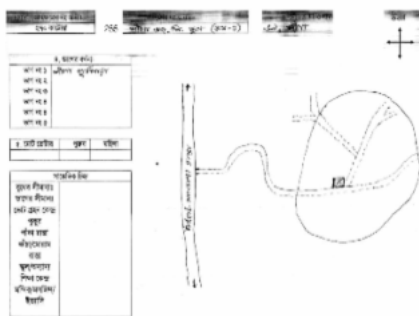

Nazri Naksha