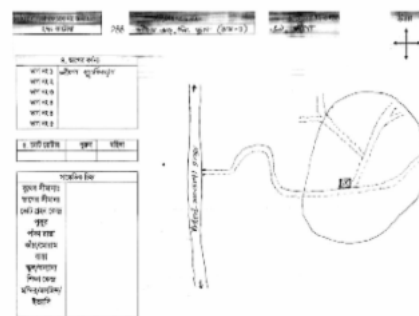

নির্বাচক নিবন্ধন আধিকারিকের স্বাক্ষর

Nazri Naksha

Google Map View

Polling Station Building Front View

Polling Station Front View

Cad View

Key MAP View

1 নাম : সরস্বতী গড়াই স্বামীর নাম: নবকুমার গড়াই বাড়ির নং : এন0067 বয়স : 79 লিঙ্গ : মহিলা	JNR1044817 ফটো উপলব্ধ	2 নাম : চায়না গড়াই পিতার নাম: নবকুমার গড়াই বাড়ির নং : এন0067 বয়স : 51 লিঙ্গ : মহিলা	JNR1044825 ফটো উপলব্ধ	3 নাম : ভোলানাথ গড়াই পিতার নাম: রামপ্রসাদ গড়াই বাড়ির নং : n0068 বয়স : 31 লিঙ্গ : পুরুষ	TLK1420058 ফটো উপলব্ধ
4 নাম : রামপ্রসাদ গড়াই পিতার নাম: বনপরীক্ষা গড়াই বাড়ির নং : n0068 বয়স : 57 লিঙ্গ : পুরুষ	JNR1045079 ফটো উপলব্ধ	5 নাম : রূপালী গড়াই স্বামীর নাম: কেদার নাথ গড়াই বাড়ির নং : n0067 বয়স : 45 লিঙ্গ : মহিলা	JNR1764992 ফটো উপলব্ধ	6 নাম : কেদারনাথ গড়াই পিতার নাম: নবকুমার গড়াই বাড়ির নং : n0067 বয়স : 50 লিঙ্গ : পুরুষ	JNR1044833 ফটো উপলব্ধ
7 নাম : সুশান্ত গড়াই পিতার নাম: সুকুমার গড়াই বাড়ির নং : n0066 বয়স : 49 লিঙ্গ : পুরুষ	TLK1420116 ফটো উপলব্ধ	8 নাম : সীমা গড়াই স্বামীর নাম: কান্ত গড়াই বাড়ির নং : n0064 বয়স : 37 লিঙ্গ : মহিলা	TLK1116433 ফটো উপলব্ধ	9 নাম : দেবিকা গড়াই স্বামীর নাম: শ্রীমন্ত গড়াই বাড়ির নং : n0064 বয়স : 34 লিঙ্গ : মহিলা	TLK1295369 ফটো উপলব্ধ
10 নাম : শ্রীমন্ত গড়াই পিতার নাম: সনৎ কুমার গড়াই বাড়ির নং : n0064 বয়স : 42 লিঙ্গ : পুরুষ	JNR2574085 ফটো উপলব্ধ	11 নাম : মালতি গড়াই স্বামীর নাম: স্বপনকুমার গড়াই বাড়ির নং : n0020 বয়স : 60 লিঙ্গ : মহিলা	JNR1045061 ফটো উপলব্ধ	12 নাম : টুঙ্গা গড়াই স্বামীর নাম: সুরেন্দ্রনাথ গড়াই বাড়ির নং : n0019 বয়স : 38 লিঙ্গ : মহিলা	TLK0791913 ফটো উপলব্ধ
13 নাম : সুরেন্দ্র নাথ গড়াই পিতার নাম: শ্রীদাম চন্দ্র গড়াই বাড়ির নং : n0019 বয়স : 48 লিঙ্গ : পুরুষ	JNR1764851 ফটো উপলব্ধ	14 নাম : মনিকা গড়াই স্বামীর নাম: রবীন্দ্রনাথ গড়াই বাড়ির নং : n0019 বয়স : 41 লিঙ্গ : মহিলা	JNR3036258 ফটো উপলব্ধ	15 নাম : রবীন্দ্রনাথ গড়াই পিতার নাম: শ্রীদাম চন্দ্র গড়াই বাড়ির নং : n0019 বয়স : 50 লিঙ্গ : পুরুষ	JNR1045129 ফটো উপলব্ধ
16 নাম : শ্রীদাম চন্দ্র গড়াই পিতার নাম: ভক্ত ভূষণ গড়াই বাড়ির নং : n0019 বয়স : 68 লিঙ্গ : পুরুষ	JNR1045103 ফটো উপলব্ধ	17 নাম : তপনকুমার গড়াই পিতার নাম: বনপরীক্ষা গড়াই বাড়ির নং : n0069 বয়স : 73 লিঙ্গ : পুরুষ	JNR1044957 ফটো উপলব্ধ	18 নাম : শংকরী গড়াই স্বামীর নাম: তপনকুমার গড়াই বাড়ির নং : n0069 বয়স : 66 লিঙ্গ : মহিলা	JNR1044965 ফটো উপলব্ধ
19 নাম : সরস্বতী গড়াই স্বামীর নাম: জয়দেব গড়াই বাড়ির নং : n0070 বয়স : 70 লিঙ্গ : মহিলা	JNR1041375 ফটো উপলব্ধ	20 নাম : পম্পা সাহা(গড়াই) স্বামীর নাম: পার্থ গড়াই বাড়ির নং : n0070 বয়স : 45 লিঙ্গ : মহিলা	JNR3036126 ফটো উপলব্ধ	21 নাম : কাঞ্চন গড়াই স্বামীর নাম: প্রভাতকুমার গড়াই বাড়ির নং : n0071 বয়স : 72 লিঙ্গ : মহিলা	JNR1045020 ফটো উপলব্ধ
22 নাম : সমেন গড়াই পিতার নাম: প্রভাতকুমার গড়াই বাড়ির নং : n0071 বয়স : 55 লিঙ্গ : পুরুষ	JNR1045038 ফটো উপলব্ধ	23 নাম : অর্চনা গড়াই স্বামীর নাম: সমেন গড়াই বাড়ির নং : n0071 বয়স : 50 লিঙ্গ : মহিলা	JNR1045046 ফটো উপলব্ধ	24 নাম : মিতারানী গড়াই স্বামীর নাম: সাতকড়ি গড়াই বাড়ির নং : n0072 বয়স : 57 লিঙ্গ : মহিলা	JNR1045095 ফটো উপলব্ধ
25 নাম : শ্রী বুদ্ধদেব গড়াই পিতার নাম: সাতকড়ি গড়াই বাড়ির নং : n0072 বয়স : 46 লিঙ্গ : পুরুষ	JNR1764828 ফটো উপলব্ধ	26 নাম : সুদেব গড়াই পিতার নাম: সাতকড়ি গড়াই বাড়ির নং : n0072 বয়স : 34 লিঙ্গ : পুরুষ	TLK1213651 ফটো উপলব্ধ	27 নাম : সুষমা গড়াই স্বামীর নাম: বুদ্ধদেব গড়াই বাড়ির নং : n0072 বয়স : 41 লিঙ্গ : মহিলা	JNR3037975 ফটো উপলব্ধ
28 নাম : দিপালী গড়াই স্বামীর নাম: নাড়গোপাল গড়াই বাড়ির নং : n0075 বয়স : 53 লিঙ্গ : মহিলা	JNR1045004 ফটো উপলব্ধ	29 নাম : রতন কুমার গড়াই পিতার নাম: নারু গোপাল গড়াই বাড়ির নং : n0075 বয়স : 36 লিঙ্গ : মহিলা	TLK1116441 ফটো উপলব্ধ	30 নাম : মৌসুমী গড়াই স্বামীর নাম: নির্মল গড়াই বাড়ির নং : n0069 বয়স : 32 লিঙ্গ : মহিলা	TLK1730068 ফটো উপলব্ধ