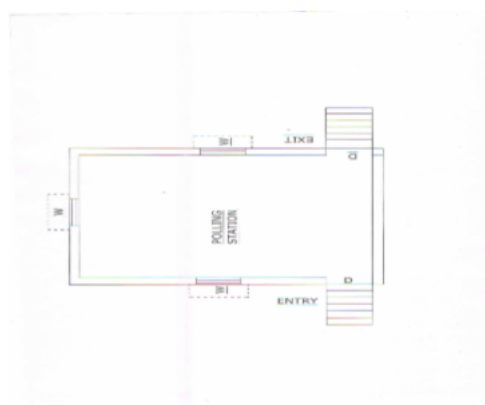

নির্বাচক নিবন্ধন আধিকারিকের স্বাক্ষর

Nazri Naksha

Google Map View

Polling Station Building Front View

Polling Station Front View

Cad View

Key MAP View

1 নাম : দুর্গা সাহা বৈরাগ্য স্বামীর নাম: নর নারায়ন সাহা বাড়ির নং : n0129 বয়স : 38 লিঙ্গ : মহিলা	TLK0436022 ফটো উপলব্ধ	2 নাম : নন্দিতা ঘোষ পিতার নাম: রণজিত ঘোষ বাড়ির নং : n0112 বয়স : 27 লিঙ্গ : মহিলা	TLK1937077 ফটো উপলব্ধ	3 নাম : সুজয় পাল পিতার নাম: বাসুদেব পাল বাড়ির নং : এন0112 বয়স : 22 লিঙ্গ : পুরুষ	TLK2437788 ফটো উপলব্ধ
4 নাম : অনুষ্কা ঘোষাল পিতার নাম: বরুণ বিকাশ ঘোষাল বাড়ির নং : N0113 বয়স : 25 লিঙ্গ : মহিলা	TLK2265320 ফটো উপলব্ধ	5 নাম : সুরজিৎ ঘোষাল পিতার নাম: দেবাশিষ ঘোষাল বাড়ির নং : এন0091 বয়স : 22 লিঙ্গ : পুরুষ	TLK2437846 ফটো উপলব্ধ	6 নাম : হিমাদ্রী শেখর ঘোষাল পিতার নাম: রথীন নারায়ন ঘোষাল বাড়ির নং : n0093 বয়স : 26 লিঙ্গ : পুরুষ	TLK2012706 ফটো উপলব্ধ
7 নাম : লুপতি বর্মন মুখার্জী স্বামীর নাম: তুহিন মুখার্জী বাড়ির নং : n0036 বয়স : 23 লিঙ্গ : মহিলা	TLK2474153 ফটো উপলব্ধ	8 নাম : জয়াবতী ঘোষাল (মুখার্জী) স্বামীর নাম: সোমনাথ মুখার্জী বাড়ির নং : N0127 বয়স : 25 লিঙ্গ : মহিলা	TLK2258135 ফটো উপলব্ধ	9 নাম : প্রলয় চক্রবর্তী পিতার নাম: তরুণ চক্রবর্তী বাড়ির নং : নীল বয়স : 25 লিঙ্গ : পুরুষ	TLK2033967 ফটো উপলব্ধ
10 নাম : অনিতা চক্রবর্তী স্বামীর নাম: রঞ্জন চক্রবর্তী বাড়ির নং : n0060 বয়স : 38 লিঙ্গ : মহিলা	TLK0954453 ফটো উপলব্ধ	11 নাম : সুঘমা রায় চ্যাটার্জী স্বামীর নাম: অর্নব চ্যাটার্জী বাড়ির নং : N0123 বয়স : 29 লিঙ্গ : মহিলা	TLK2012680 ফটো উপলব্ধ	12 নাম : চৈতিকা দাস পিতার নাম: শঙ্কর পাল বাড়ির নং : N00 বয়স : 46 লিঙ্গ : মহিলা	BZB1554625 ফটো উপলব্ধ
13 নাম : উজ্জল দাস পিতার নাম: হেম গোপাল দাস বাড়ির নং : N0121 বয়স : 26 লিঙ্গ : পুরুষ	TLK1986124 ফটো উপলব্ধ	14 নাম : অমিত দে পিতার নাম: অজয় দে বাড়ির নং : n0001 বয়স : 29 লিঙ্গ : পুরুষ	TLK1673979 ফটো উপলব্ধ	15 নাম : তপনকুমার দে পিতার নাম: অমল্য রতন দে বাড়ির নং : n0019 বয়স : 73 লিঙ্গ : পুরুষ	TLK2542124 ফটো উপলব্ধ
16 নাম : জ্যোৎস্না দে স্বামীর নাম: তপন কুমার দে বাড়ির নং : n0019 বয়স : 65 লিঙ্গ : মহিলা	TLK2542660 ফটো উপলব্ধ	17 নাম : কেয়া দে পিতার নাম: জহর দে বাড়ির নং : এন0117 বয়স : 22 লিঙ্গ : মহিলা	TLK2437705 ফটো উপলব্ধ	18 নাম : বাসুদেব দে পিতার নাম: তপন কুমার দে বাড়ির নং : 0019 বয়স : 44 লিঙ্গ : পুরুষ	JNR1649714 ফটো উপলব্ধ
19 নাম : পৌরী দে স্বামীর নাম: বাসুদেব দে বাড়ির নং : 0019 বয়স : 35 লিঙ্গ : মহিলা	TLK1010099 ফটো উপলব্ধ	20 নাম : অনিতা দে স্বামীর নাম: অজয়কুমার দে বাড়ির নং : n0001 বয়স : 45 লিঙ্গ : মহিলা	JNR2796282 ফটো উপলব্ধ	21 নাম : অজয় দে পিতার নাম: নরনারায়ন দে বাড়ির নং : n0001 বয়স : 52 লিঙ্গ : পুরুষ	WB/40/280/237145 ফটো উপলব্ধ
22 নাম : শ্রেয়া বতি পুরোহিত পিতার নাম: চান্দয় পুরোহিত বাড়ির নং : এন0085 বয়স : 22 লিঙ্গ : মহিলা	TLK2437713 ফটো উপলব্ধ	23 নাম : বিনতা পুরোহিত স্বামীর নাম: শুভময় পুরোহিত বাড়ির নং : এন0086 বয়স : 31 লিঙ্গ : মহিলা	TLK1376672 ফটো উপলব্ধ	24 নাম : তরুণ পার্কেই পিতার নাম: গোপাল পার্কেই বাড়ির নং : n0023 বয়স : 28 লিঙ্গ : পুরুষ	TLK1673896 ফটো উপলব্ধ
25 নাম : পারুল পার্কেই (হালদার) স্বামীর নাম: পতিত পাবন পার্কেই বাড়ির নং : n0021 বয়স : 32 লিঙ্গ : মহিলা	TLK1673946 ফটো উপলব্ধ	26 নাম : সুবীর পার্কেই পিতার নাম: রাম পার্কেই বাড়ির নং : N0021 বয়স : 27 লিঙ্গ : পুরুষ	TLK2012698 ফটো উপলব্ধ	27 নাম : সরজিৎ পার্কেই পিতার নাম: হরিচরণ পার্কেই বাড়ির নং : এন0021 বয়স : 21 লিঙ্গ : পুরুষ	TLK2555084 ফটো উপলব্ধ
28 নাম : পতিত পাবন পার্কেই পিতার নাম: শঙ্কর পার্কেই বাড়ির নং : n0021 বয়স : 43 লিঙ্গ : পুরুষ	JNR2591485 ফটো উপলব্ধ	29 নাম : শিল্পা পার্কেই স্বামীর নাম: ঈশ্বর পার্কেই বাড়ির নং : এন0131 বয়স : 25 লিঙ্গ : মহিলা	TLK2346385 ফটো উপলব্ধ	30 নাম : প্রিয়া পার্কেই পিতার নাম: নারায়ন পার্কেই বাড়ির নং : এন0023 বয়স : 23 লিঙ্গ : মহিলা	TLK2346450 ফটো উপলব্ধ