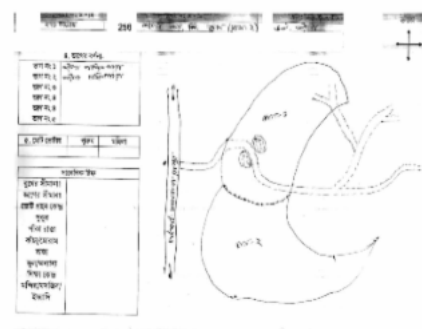

নির্বাচক নিবন্ধন আধিকারিকের স্বাক্ষর

Nazri Naksha

Google Map View

Polling Station Building Front View

Polling Station Front View

Cad View

Key MAP View

1 নাম : জামালেশ্বর কুন্ডু পিতার নাম: বটকৃষ্ণ কুন্ডু বাড়ির নং : n0017 বয়স : 63 লিঙ্গ : পুরুষ	JNR1049444 ফটো উপলব্ধ	2 নাম : বন্দনা কুন্ডু স্বামীর নাম: জামালেশ্বর কুন্ডু বাড়ির নং : n0017 বয়স : 58 লিঙ্গ : মহিলা	JNR1049451 ফটো উপলব্ধ	3 নাম : স্বপন কুন্ডু পিতার নাম: বটকৃষ্ণ কুন্ডু বাড়ির নং : n0017 বয়স : 51 লিঙ্গ : পুরুষ	JNR1049469 ফটো উপলব্ধ
4 নাম : রীতা কুন্ডু স্বামীর নাম: স্বপন কুন্ডু বাড়ির নং : n0017 বয়স : 50 লিঙ্গ : মহিলা	JNR1049477 ফটো উপলব্ধ	5 নাম : দৈপায়ন কুণ্ডু পিতার নাম: জামালেশ্বর কুন্ডু বাড়ির নং : n0044 বয়স : 40 লিঙ্গ : পুরুষ	JNR3037116 ফটো উপলব্ধ	6 নাম : স্বপ্না কুন্ডু স্বামীর নাম: দৈপায়ন কুন্ডু বাড়ির নং : n0044 বয়স : 43 লিঙ্গ : মহিলা	JNR3312576 ফটো উপলব্ধ
7 নাম : শ্রাবণী কুন্ডু স্বামীর নাম: জহরলাল কুন্ডু বাড়ির নং : n0019 বয়স : 47 লিঙ্গ : মহিলা	JNR3037124 ফটো উপলব্ধ	8 নাম : চুয়া সামন্ত কুন্ডু স্বামীর নাম: হীরালাল কুন্ডু বাড়ির নং : n0019 বয়স : 33 লিঙ্গ : মহিলা	TLK1420280 ফটো উপলব্ধ	9 নাম : হীরালাল কুন্ডু পিতার নাম: হরিহর কুন্ডু বাড়ির নং : n0019 বয়স : 50 লিঙ্গ : পুরুষ	JNR1049428 ফটো উপলব্ধ
10 নাম : পম্পা কুন্ডু স্বামীর নাম: পান্নালাল কুন্ডু বাড়ির নং : n0019 বয়স : 47 লিঙ্গ : মহিলা	JNR3037132 ফটো উপলব্ধ	11 নাম : পান্নালাল কুন্ডু পিতার নাম: হরিহর কুন্ডু বাড়ির নং : n0019 বয়স : 53 লিঙ্গ : পুরুষ	JNR1049410 ফটো উপলব্ধ	12 নাম : সাগর কুন্ডু পিতার নাম: গিরিধর কুন্ডু বাড়ির নং : n0018 বয়স : 60 লিঙ্গ : পুরুষ	JNR1049386 ফটো উপলব্ধ
13 নাম : রাজ কুণ্ডু পিতার নাম: পান্নালাল কুণ্ডু বাড়ির নং : N0019 বয়স : 24 লিঙ্গ : পুরুষ	TLK2229698 ফটো উপলব্ধ	14 নাম : অনিন্দ্য কুন্ডু পিতার নাম: স্বপন কুন্ডু বাড়ির নং : n0017 বয়স : 28 লিঙ্গ : পুরুষ	TLK1730167 ফটো উপলব্ধ	15 নাম : সায়ন কুন্ডু মায়ের নাম: শ্রাবণী কুন্ডু বাড়ির নং : n0019 বয়স : 27 লিঙ্গ : পুরুষ	TLK1968171 ফটো উপলব্ধ
16 নাম : সুমিত্রা (পাল) কুন্ডু স্বামীর নাম: উত্তম কুন্ডু বাড়ির নং : n0044 বয়স : 32 লিঙ্গ : মহিলা	TLK1968189 ফটো উপলব্ধ	17 নাম : সুব্রত কুণ্ডু মায়ের নাম: শ্রাবণী কুণ্ডু বাড়ির নং : এন0019 বয়স : 25 লিঙ্গ : পুরুষ	TLK2040582 ফটো উপলব্ধ	18 নাম : শুভদীপ কোঁয়ার পিতার নাম: সজল কোঁয়ার বাড়ির নং : n0031 বয়স : 31 লিঙ্গ : পুরুষ	TLK1420322 ফটো উপলব্ধ
19 নাম : বাসন্তী দত্ত স্বামীর নাম: শ্যামাপদ দত্ত বাড়ির নং : এন0031 বয়স : 59 লিঙ্গ : মহিলা	HGD1306521 ফটো উপলব্ধ	20 নাম : জয়দীপ কোঁয়ার পিতার নাম: সজল কোঁয়ার বাড়ির নং : n0031 বয়স : 30 লিঙ্গ : পুরুষ	TLK1650738 ফটো উপলব্ধ	21 নাম : উত্তরা কোঁয়ার স্বামীর নাম: সজল কোঁয়ার বাড়ির নং : n0031 বয়স : 53 লিঙ্গ : মহিলা	JNR1049527 ফটো উপলব্ধ
22 নাম : সজল কোঁয়ার পিতার নাম: কিশোরীমোহন কোঁয়ার বাড়ির নং : n0031 বয়স : 61 লিঙ্গ : পুরুষ	JNR1049519 ফটো উপলব্ধ	23 নাম : শ্যামলী হাজরা পিতার নাম: রণজিত হাজরা বাড়ির নং : n0031 বয়স : 38 লিঙ্গ : মহিলা	JNR3102993 ফটো উপলব্ধ	24 নাম : উজ্জল কোঁয়ার পিতার নাম: কিশোরীমোহন কোঁয়ার বাড়ির নং : n0031 বয়স : 52 লিঙ্গ : পুরুষ	JNR3037140 ফটো উপলব্ধ
25 নাম : কাজল কোঁয়ার পিতার নাম: কিশোরীমোহন কোঁয়ার বাড়ির নং : n0031 বয়স : 54 লিঙ্গ : পুরুষ	JNR1049535 ফটো উপলব্ধ	26 নাম : সৌম্যজিৎ হাজরা মায়ের নাম: শ্যামলী হাজরা বাড়ির নং : এন0031 বয়স : 20 লিঙ্গ : পুরুষ	TLK2590859 ফটো উপলব্ধ	27 নাম : কাশীনাথ গড়াই পিতার নাম: খেলারাম গড়াই বাড়ির নং : n0041 বয়স : 70 লিঙ্গ : পুরুষ	JNR1049709 ফটো উপলব্ধ
28 নাম : শিউলী গড়াই স্বামীর নাম: জিতেন্দ্রনাথ গড়াই বাড়ির নং : n0039 বয়স : 41 লিঙ্গ : মহিলা	JNR3103009 ফটো উপলব্ধ	29 নাম : জিতেন্দ্র নাথ গড়াই পিতার নাম: নবকুমার গড়াই বাড়ির নং : n0039 বয়স : 46 লিঙ্গ : পুরুষ	JNR1765957 ফটো উপলব্ধ	30 নাম : সুলেখা গড়াই স্বামীর নাম: রবীন্দ্রনাথ গড়াই বাড়ির নং : n0039 বয়স : 49 লিঙ্গ : মহিলা	JNR1765973 ফটো উপলব্ধ