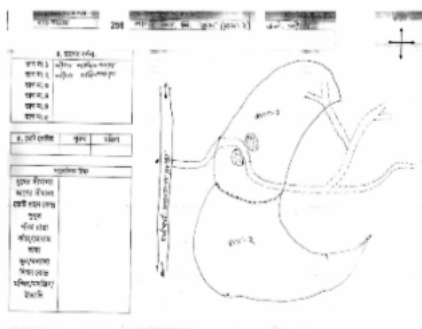

Nazri Naksha