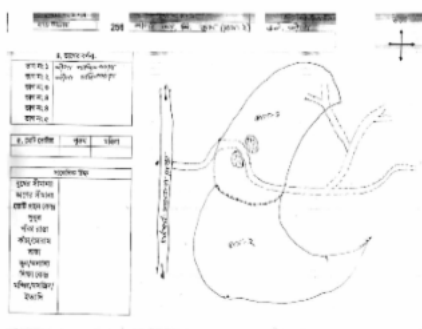

নির্বাচক নিবন্ধন আধিকারিকের স্বাক্ষর

Nazri Naksha

Google Map View

Polling Station Building Front View

Polling Station Front View

Cad View

Key MAP View

1 নাম : জামালেশ্বর কুন্ডু পিতার নাম: বটকৃষ্ণ কুন্ডু বাড়ির নং : n0017 বয়স : 63 লিঙ্গ : পুরুষ	JNR1049444 ফটো উপলব্ধ	2 নাম : বন্দনা কুন্ডু স্বামীর নাম: জামালেশ্বর কুন্ডু বাড়ির নং : n0017 বয়স : 58 লিঙ্গ : মহিলা	JNR1049451 ফটো উপলব্ধ	3 নাম : স্বপন কুন্ডু পিতার নাম: বটকৃষ্ণ কুন্ডু বাড়ির নং : n0017 বয়স : 51 লিঙ্গ : পুরুষ	JNR1049469 ফটো উপলব্ধ
4 নাম : রীতা কুন্ডু স্বামীর নাম: স্বপন কুন্ডু বাড়ির নং : n0017 বয়স : 50 লিঙ্গ : মহিলা	JNR1049477 ফটো উপলব্ধ	5 নাম : দৈপায়ন কুণ্ডু পিতার নাম: জামালেশ্বর কুন্ডু বাড়ির নং : n0044 বয়স : 40 লিঙ্গ : পুরুষ	JNR3037116 ফটো উপলব্ধ	6 নাম : স্বপ্না কুন্ডু স্বামীর নাম: দৈপায়ন কুন্ডু বাড়ির নং : n0044 বয়স : 43 লিঙ্গ : মহিলা	JNR3312576 ফটো উপলব্ধ
7 নাম : শ্রাবণী কুন্ডু স্বামীর নাম: জহরলাল কুন্ডু বাড়ির নং : n0019 বয়স : 47 লিঙ্গ : মহিলা	JNR3037124 ফটো উপলব্ধ	8 নাম : চুয়া সামন্ত কুন্ডু স্বামীর নাম: হীরালাল কুন্ডু বাড়ির নং : n0019 বয়স : 33 লিঙ্গ : মহিলা	TLK1420280 ফটো উপলব্ধ	9 নাম : হীরালাল কুন্ডু পিতার নাম: হরিহর কুন্ডু বাড়ির নং : n0019 বয়স : 50 লিঙ্গ : পুরুষ	JNR1049428 ফটো উপলব্ধ
10 নাম : পম্পা কুন্ডু স্বামীর নাম: পান্নালাল কুন্ডু বাড়ির নং : n0019 বয়স : 47 লিঙ্গ : মহিলা	JNR3037132 ফটো উপলব্ধ	11 নাম : পান্নালাল কুন্ডু পিতার নাম: হরিহর কুন্ডু বাড়ির নং : n0019 বয়স : 53 লিঙ্গ : পুরুষ	JNR1049410 ফটো উপলব্ধ	12 নাম : সাগর কুন্ডু পিতার নাম: গিরিধর কুন্ডু বাড়ির নং : n0018 বয়স : 60 লিঙ্গ : পুরুষ	JNR1049386 ফটো উপলব্ধ
13 নাম : রাজ কুণ্ডু পিতার নাম: পান্নালাল কুণ্ডু বাড়ির নং : N0019 বয়স : 24 লিঙ্গ : পুরুষ	TLK2229698 ফটো উপলব্ধ	14 নাম : অনিন্দ্য কুন্ডু পিতার নাম: স্বপন কুন্ডু বাড়ির নং : n0017 বয়স : 28 লিঙ্গ : পুরুষ	TLK1730167 ফটো উপলব্ধ	15 নাম : সায়ন কুন্ডু মায়ের নাম: শ্রাবণী কুন্ডু বাড়ির নং : n0019 বয়স : 27 লিঙ্গ : পুরুষ	TLK1968171 ফটো উপলব্ধ
16 নাম : সুমিত্রা (পাল) কুন্ডু স্বামীর নাম: উত্তম কুন্ডু বাড়ির নং : n0044 বয়স : 32 লিঙ্গ : মহিলা	TLK1968189 ফটো উপলব্ধ	17 নাম : সুব্রত কুণ্ডু মায়ের নাম: শ্রাবণী কুণ্ডু বাড়ির নং : এন0019 বয়স : 25 লিঙ্গ : পুরুষ	TLK2040582 ফটো উপলব্ধ	18 নাম : শুভদীপ কোঁয়ার পিতার নাম: সজল কোঁয়ার বাড়ির নং : n0031 বয়স : 31 লিঙ্গ : পুরুষ	TLK1420322 ফটো উপলব্ধ
19 নাম : বাসন্তী দত্ত স্বামীর নাম: শ্যামাপদ দত্ত বাড়ির নং : এন0031 বয়স : 59 লিঙ্গ : মহিলা	HGD1306521 ফটো উপলব্ধ	20 নাম : জয়দীপ কোঁয়ার পিতার নাম: সজল কোঁয়ার বাড়ির নং : n0031 বয়স : 30 লিঙ্গ : পুরুষ	TLK1650738 ফটো উপলব্ধ	21 নাম : উত্তরা কোঁয়ার স্বামীর নাম: সজল কোঁয়ার বাড়ির নং : n0031 বয়স : 53 লিঙ্গ : মহিলা	JNR1049527 ফটো উপলব্ধ
22 নাম : সজল কোঁয়ার পিতার নাম: কিশোরীমোহন কোঁয়ার বাড়ির নং : n0031 বয়স : 61 লিঙ্গ : পুরুষ	JNR1049519 ফটো উপলব্ধ	23 নাম : শ্যামলী হাজরা পিতার নাম: রণজিত হাজরা বাড়ির নং : n0031 বয়স : 38 লিঙ্গ : মহিলা	JNR3102993 ফটো উপলব্ধ	24 নাম : উজ্জল কোঁয়ার পিতার নাম: কিশোরীমোহন কোঁয়ার বাড়ির নং : n0031 বয়স : 52 লিঙ্গ : পুরুষ	JNR3037140 ফটো উপলব্ধ
25 নাম : কাজল কোঁয়ার পিতার নাম: কিশোরীমোহন কোঁয়ার বাড়ির নং : n0031 বয়স : 54 লিঙ্গ : পুরুষ	JNR1049535 ফটো উপলব্ধ	26 নাম : সৌম্যজিৎ হাজরা মায়ের নাম: শ্যামলী হাজরা বাড়ির নং : এন0031 বয়স : 20 লিঙ্গ : পুরুষ	TLK2590859 ফটো উপলব্ধ	27 নাম : কাশীনাথ গড়াই পিতার নাম: খেলারাম গড়াই বাড়ির নং : n0041 বয়স : 70 লিঙ্গ : পুরুষ	JNR1049709 ফটো উপলব্ধ
28 নাম : শিউলী গড়াই স্বামীর নাম: জিতেন্দ্রনাথ গড়াই বাড়ির নং : n0039 বয়স : 41 লিঙ্গ : মহিলা	JNR3103009 ফটো উপলব্ধ	29 নাম : জিতেন্দ্র নাথ গড়াই পিতার নাম: নবকুমার গড়াই বাড়ির নং : n0039 বয়স : 46 লিঙ্গ : পুরুষ	JNR1765957 ফটো উপলব্ধ	30 নাম : সুলেখা গড়াই স্বামীর নাম: রবীন্দ্রনাথ গড়াই বাড়ির নং : n0039 বয়স : 49 লিঙ্গ : মহিলা	JNR1765973 ফটো উপলব্ধ