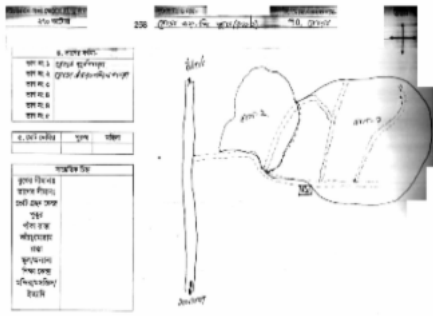

Nazri Naksha