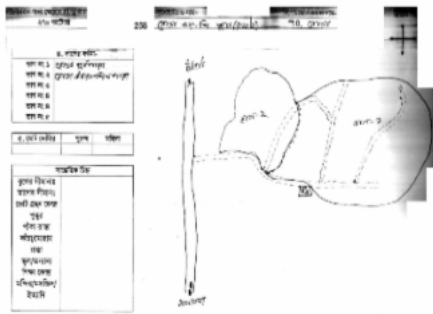

নির্বাচক নিবন্ধন আধিকারিকের স্বাক্ষর

Nazri Naksha

Google Map View

Polling Station Building Front View

Polling Station Front View

Cad View

Key MAP View

1 নাম : দীপক কুমার ঘোষ পিতার নাম: বলরাম ঘোষ বাড়ির নং : n0066 বয়স : 36 লিঙ্গ : পুরুষ	TLK1295856 ফটো উপলব্ধ	2 নাম : পৌড়পদ ঘোষ পিতার নাম: বলরাম ঘোষ বাড়ির নং : n0066 বয়স : 41 লিঙ্গ : পুরুষ	TLK1295864 ফটো উপলব্ধ	3 নাম : অমিতা ঘোষ স্বামীর নাম: বলরাম ঘোষ বাড়ির নং : n0066 বয়স : 54 লিঙ্গ : মহিলা	WB/40/280/633280 ফটো উপলব্ধ
4 নাম : বলরাম ঘোষ পিতার নাম: দুর্গাপদ ঘোষ বাড়ির নং : n0066 বয়স : 59 লিঙ্গ : পুরুষ	TLK1295880 ফটো উপলব্ধ	5 নাম : শ্যামলী ঘোষ স্বামীর নাম: কেনারাম ঘোষ বাড়ির নং : n0066 বয়স : 33 লিঙ্গ : মহিলা	TLK1295872 ফটো উপলব্ধ	6 নাম : কেনারাম ঘোষ পিতার নাম: সুফল ঘোষ বাড়ির নং : n0066 বয়স : 34 লিঙ্গ : পুরুষ	TLK1214170 ফটো উপলব্ধ
7 নাম : দিপু ঘোষ স্বামীর নাম: সুফল ঘোষ বাড়ির নং : n0066 বয়স : 59 লিঙ্গ : মহিলা	WB/40/280/633275 ফটো উপলব্ধ	8 নাম : সোনামনি ঘোষ স্বামীর নাম: রাখব ঘোষ বাড়ির নং : n0066 বয়স : 34 লিঙ্গ : মহিলা	TLK1214162 ফটো উপলব্ধ	9 নাম : রাখব ঘোষ পিতার নাম: শ্রীধর ঘোষ বাড়ির নং : n0066 বয়স : 38 লিঙ্গ : পুরুষ	JNR3313137 ফটো উপলব্ধ
10 নাম : মামনি ঘোষ স্বামীর নাম: যাদব ঘোষ বাড়ির নং : n0066 বয়স : 37 লিঙ্গ : মহিলা	JNR3313145 ফটো উপলব্ধ	11 নাম : যাদব ঘোষ পিতার নাম: শ্রীধর ঘোষ বাড়ির নং : n0066 বয়স : 40 লিঙ্গ : পুরুষ	JNR3040060 ফটো উপলব্ধ	12 নাম : মঞ্জু ঘোষ স্বামীর নাম: শ্রীধর ঘোষ বাড়ির নং : n0066 বয়স : 56 লিঙ্গ : মহিলা	JNR1059245 ফটো উপলব্ধ
13 নাম : শ্রীধর ঘোষ পিতার নাম: দুর্গাপদ ঘোষ বাড়ির নং : n0066 বয়স : 61 লিঙ্গ : পুরুষ	JNR1059237 ফটো উপলব্ধ	14 নাম : সুফল ঘোষ পিতার নাম: দুর্গাপদ ঘোষ বাড়ির নং : n0066 বয়স : 66 লিঙ্গ : পুরুষ	TLK1117290 ফটো উপলব্ধ	15 নাম : সম্পদ ঘোষ পিতার নাম: বাবুলাল ঘোষ বাড়ির নং : n0017 বয়স : 29 লিঙ্গ : পুরুষ	TLK1637156 ফটো উপলব্ধ
16 নাম : প্রভাত ঘোষ পিতার নাম: লাল গোপাল ঘোষ বাড়ির নং : n0017 বয়স : 38 লিঙ্গ : পুরুষ	JNR3313152 ফটো উপলব্ধ	17 নাম : সুকুমার ঘোষ পিতার নাম: লাল গোপাল ঘোষ বাড়ির নং : n0017 বয়স : 39 লিঙ্গ : পুরুষ	JNR3313160 ফটো উপলব্ধ	18 নাম : সাহেব ঘোষ পিতার নাম: বাবুলাল ঘোষ বাড়ির নং : n0017 বয়স : 33 লিঙ্গ : পুরুষ	TLK1295815 ফটো উপলব্ধ
19 নাম : চন্দনা ঘোষ স্বামীর নাম: বাবুলাল ঘোষ বাড়ির নং : n0017 বয়স : 49 লিঙ্গ : মহিলা	JNR1059492 ফটো উপলব্ধ	20 নাম : বাবুলাল ঘোষ পিতার নাম: পুরনচন্দ্র ঘোষ বাড়ির নং : n0017 বয়স : 50 লিঙ্গ : পুরুষ	JNR1059484 ফটো উপলব্ধ	21 নাম : পুতুল ঘোষ স্বামীর নাম: সুনীল ঘোষ বাড়ির নং : n0017 বয়স : 65 লিঙ্গ : মহিলা	JNR1059450 ফটো উপলব্ধ
22 নাম : সুনীল ঘোষ পিতার নাম: পুনচন্দ্র ঘোষ বাড়ির নং : n0017 বয়স : 76 লিঙ্গ : পুরুষ	JNR1059443 ফটো উপলব্ধ	23 নাম : সন্ধ্যা ঘোষ স্বামীর নাম: রবি ঘোষ বাড়ির নং : n0017 বয়স : 82 লিঙ্গ : মহিলা	TLK1117159 ফটো উপলব্ধ	24 নাম : সমঅলি ঘোষ স্বামীর নাম: লালগোপাল ঘোষ বাড়ির নং : এন0140 বয়স : 57 লিঙ্গ : মহিলা	TLK2041218 ফটো উপলব্ধ
25 নাম : পূজা ঘোষ স্বামীর নাম: সুকুমার ঘোষ বাড়ির নং : এন0017 বয়স : 30 লিঙ্গ : মহিলা	TLK2041184 ফটো উপলব্ধ	26 নাম : লাল গোপাল ঘোষ পিতার নাম: পূর্ণ চন্দ্র ঘোষ বাড়ির নং : এন0017 বয়স : 61 লিঙ্গ : পুরুষ	TLK2041226 ফটো উপলব্ধ	27 নাম : বর্ণালী ঘোষ স্বামীর নাম: সম্পদ ঘোষ বাড়ির নং : এন0017 বয়স : 23 লিঙ্গ : মহিলা	TLK2336832 ফটো উপলব্ধ
28 নাম : বংশধর ঘোষ পিতার নাম: বৃন্দাবন ঘোষ বাড়ির নং : n005 বয়স : 27 লিঙ্গ : পুরুষ	TLK1923697 ফটো উপলব্ধ	29 নাম : প্রনব ঘোষ পিতার নাম: রবি ঘোষ বাড়ির নং : N0020 বয়স : 29 লিঙ্গ : পুরুষ	TLK1923739 ফটো উপলব্ধ	30 নাম : কৃষন ঘোষ পিতার নাম: নিমাই ঘোষ বাড়ির নং : N0048 বয়স : 28 লিঙ্গ : পুরুষ	TLK1923747 ফটো উপলব্ধ