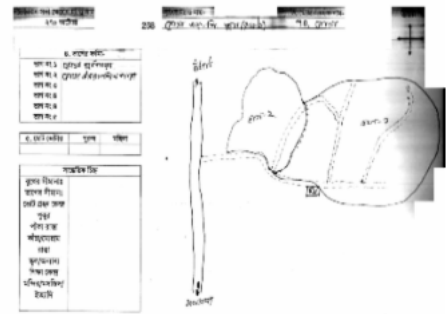

নির্বাচক নিবন্ধন আধিকারিকের স্বাক্ষর

Nazri Naksha

Google Map View

Polling Station Building Front View

Polling Station Front View

Cad View

Key MAP View

1 নাম : দীপক কুমার ঘোষ পিতার নাম: বলরাম ঘোষ বাড়ির নং : n0066 বয়স : 36 লিঙ্গ : পুরুষ	TLK1295856 ফটো উপলব্ধ	2 নাম : পৌড়পদ ঘোষ পিতার নাম: বলরাম ঘোষ বাড়ির নং : n0066 বয়স : 41 লিঙ্গ : পুরুষ	TLK1295864 ফটো উপলব্ধ	3 নাম : অমিতা ঘোষ স্বামীর নাম: বলরাম ঘোষ বাড়ির নং : n0066 বয়স : 54 লিঙ্গ : মহিলা	WB/40/280/633280 ফটো উপলব্ধ
4 নাম : বলরাম ঘোষ পিতার নাম: দুর্গাপদ ঘোষ বাড়ির নং : n0066 বয়স : 59 লিঙ্গ : পুরুষ	TLK1295880 ফটো উপলব্ধ	5 নাম : শ্যামলী ঘোষ স্বামীর নাম: কেনারাম ঘোষ বাড়ির নং : n0066 বয়স : 33 লিঙ্গ : মহিলা	TLK1295872 ফটো উপলব্ধ	6 নাম : কেনারাম ঘোষ পিতার নাম: সুফল ঘোষ বাড়ির নং : n0066 বয়স : 34 লিঙ্গ : পুরুষ	TLK1214170 ফটো উপলব্ধ
7 নাম : দিপু ঘোষ স্বামীর নাম: সুফল ঘোষ বাড়ির নং : n0066 বয়স : 59 লিঙ্গ : মহিলা	WB/40/280/633275 ফটো উপলব্ধ	8 নাম : সোনামনি ঘোষ স্বামীর নাম: রাখব ঘোষ বাড়ির নং : n0066 বয়স : 34 লিঙ্গ : মহিলা	TLK1214162 ফটো উপলব্ধ	9 নাম : রাখব ঘোষ পিতার নাম: শ্রীধর ঘোষ বাড়ির নং : n0066 বয়স : 38 লিঙ্গ : পুরুষ	JNR3313137 ফটো উপলব্ধ
10 নাম : মামনি ঘোষ স্বামীর নাম: যাদব ঘোষ বাড়ির নং : n0066 বয়স : 37 লিঙ্গ : মহিলা	JNR3313145 ফটো উপলব্ধ	11 নাম : যাদব ঘোষ পিতার নাম: শ্রীধর ঘোষ বাড়ির নং : n0066 বয়স : 40 লিঙ্গ : পুরুষ	JNR3040060 ফটো উপলব্ধ	12 নাম : মঞ্জু ঘোষ স্বামীর নাম: শ্রীধর ঘোষ বাড়ির নং : n0066 বয়স : 56 লিঙ্গ : মহিলা	JNR1059245 ফটো উপলব্ধ
13 নাম : শ্রীধর ঘোষ পিতার নাম: দুর্গাপদ ঘোষ বাড়ির নং : n0066 বয়স : 61 লিঙ্গ : পুরুষ	JNR1059237 ফটো উপলব্ধ	14 নাম : সুফল ঘোষ পিতার নাম: দুর্গাপদ ঘোষ বাড়ির নং : n0066 বয়স : 66 লিঙ্গ : পুরুষ	TLK1117290 ফটো উপলব্ধ	15 নাম : সম্পদ ঘোষ পিতার নাম: বাবুলাল ঘোষ বাড়ির নং : n0017 বয়স : 29 লিঙ্গ : পুরুষ	TLK1637156 ফটো উপলব্ধ
16 নাম : প্রভাত ঘোষ পিতার নাম: লাল গোপাল ঘোষ বাড়ির নং : n0017 বয়স : 38 লিঙ্গ : পুরুষ	JNR3313152 ফটো উপলব্ধ	17 নাম : সুকুমার ঘোষ পিতার নাম: লাল গোপাল ঘোষ বাড়ির নং : n0017 বয়স : 39 লিঙ্গ : পুরুষ	JNR3313160 ফটো উপলব্ধ	18 নাম : সাহেব ঘোষ পিতার নাম: বাবুলাল ঘোষ বাড়ির নং : n0017 বয়স : 33 লিঙ্গ : পুরুষ	TLK1295815 ফটো উপলব্ধ
19 নাম : চন্দনা ঘোষ স্বামীর নাম: বাবুলাল ঘোষ বাড়ির নং : n0017 বয়স : 49 লিঙ্গ : মহিলা	JNR1059492 ফটো উপলব্ধ	20 নাম : বাবুলাল ঘোষ পিতার নাম: পুরনচন্দ্র ঘোষ বাড়ির নং : n0017 বয়স : 50 লিঙ্গ : পুরুষ	JNR1059484 ফটো উপলব্ধ	21 নাম : পুতুল ঘোষ স্বামীর নাম: সুনীল ঘোষ বাড়ির নং : n0017 বয়স : 65 লিঙ্গ : মহিলা	JNR1059450 ফটো উপলব্ধ
22 নাম : সুনীল ঘোষ পিতার নাম: পুনচন্দ্র ঘোষ বাড়ির নং : n0017 বয়স : 76 লিঙ্গ : পুরুষ	JNR1059443 ফটো উপলব্ধ	23 নাম : সন্ধ্যা ঘোষ স্বামীর নাম: রবি ঘোষ বাড়ির নং : n0017 বয়স : 82 লিঙ্গ : মহিলা	TLK1117159 ফটো উপলব্ধ	24 নাম : সমঅলি ঘোষ স্বামীর নাম: লালগোপাল ঘোষ বাড়ির নং : এন0140 বয়স : 57 লিঙ্গ : মহিলা	TLK2041218 ফটো উপলব্ধ
25 নাম : পূজা ঘোষ স্বামীর নাম: সুকুমার ঘোষ বাড়ির নং : এন0017 বয়স : 30 লিঙ্গ : মহিলা	TLK2041184 ফটো উপলব্ধ	26 নাম : লাল গোপাল ঘোষ পিতার নাম: পূর্ণ চন্দ্র ঘোষ বাড়ির নং : এন0017 বয়স : 61 লিঙ্গ : পুরুষ	TLK2041226 ফটো উপলব্ধ	27 নাম : বর্ণালী ঘোষ স্বামীর নাম: সম্পদ ঘোষ বাড়ির নং : এন0017 বয়স : 23 লিঙ্গ : মহিলা	TLK2336832 ফটো উপলব্ধ
28 নাম : বংশধর ঘোষ পিতার নাম: বৃন্দাবন ঘোষ বাড়ির নং : n005 বয়স : 27 লিঙ্গ : পুরুষ	TLK1923697 ফটো উপলব্ধ	29 নাম : প্রনব ঘোষ পিতার নাম: রবি ঘোষ বাড়ির নং : N0020 বয়স : 29 লিঙ্গ : পুরুষ	TLK1923739 ফটো উপলব্ধ	30 নাম : কৃষন ঘোষ পিতার নাম: নিমাই ঘোষ বাড়ির নং : N0048 বয়স : 28 লিঙ্গ : পুরুষ	TLK1923747 ফটো উপলব্ধ