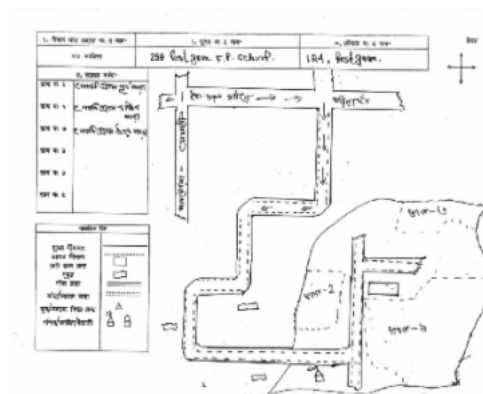

নির্বাচক নিবন্ধন আধিকারিকের স্বাক্ষর

Nazri Naksha

Google Map View

Polling Station Building Front View

Polling Station Front View

Cad View

Key MAP View

1 নাম : পৌড় ঘোষ পিতার নাম: পল্টু ঘোষ বাড়ির নং : n0015 বয়স : 29 লিঙ্গ : পুরুষ	TLK1730803 ফটো উপলব্ধ	2 নাম : ধুলো ঘোষ পিতার নাম: কানু ঘোষ বাড়ির নং : n0004 বয়স : 28 লিঙ্গ : পুরুষ	TLK1923994 ফটো উপলব্ধ	3 নাম : মালতী ঘোষ স্বামীর নাম: দুলাল ঘোষ বাড়ির নং : n0002 বয়স : 65 লিঙ্গ : মহিলা	WB/40/279/063374 ফটো উপলব্ধ
4 নাম : অর্জুন ঘোষ পিতার নাম: দুলাল ঘোষ বাড়ির নং : n0002 বয়স : 37 লিঙ্গ : পুরুষ	TLK0793430 ফটো উপলব্ধ	5 নাম : অনিমা ঘোষ স্বামীর নাম: অর্জুন ঘোষ বাড়ির নং : n0002 বয়স : 30 লিঙ্গ : মহিলা	TLK1542299 ফটো উপলব্ধ	6 নাম : ভীম ঘোষ পিতার নাম: দুলাল ঘোষ বাড়ির নং : n0002 বয়স : 34 লিঙ্গ : পুরুষ	TLK1117399 ফটো উপলব্ধ
7 নাম : ধানু ঘোষ পিতার নাম: কমল ঘোষ বাড়ির নং : n0003 বয়স : 65 লিঙ্গ : পুরুষ	WB/40/279/063678 ফটো উপলব্ধ	8 নাম : চম্পারানী ঘোষ স্বামীর নাম: ধানু ঘোষ বাড়ির নং : n0003 বয়স : 60 লিঙ্গ : মহিলা	WB/40/279/063364 ফটো উপলব্ধ	9 নাম : মিঠু ঘোষ স্বামীর নাম: পল্টু ঘোষ বাড়ির নং : n0015 বয়স : 50 লিঙ্গ : মহিলা	WB/40/279/063690 ফটো উপলব্ধ
10 নাম : পল্টু ঘোষ পিতার নাম: অভয় ঘোষ বাড়ির নং : n0015 বয়স : 55 লিঙ্গ : পুরুষ	TLK2465755 ফটো উপলব্ধ	11 নাম : রাখী ঘোষ স্বামীর নাম: সোমনাথ ঘোষ বাড়ির নং : n0014 বয়স : 29 লিঙ্গ : মহিলা	TLK1637560 ফটো উপলব্ধ	12 নাম : সোমনাথ ঘোষ পিতার নাম: লাল্টু ঘোষ বাড়ির নং : n0014 বয়স : 36 লিঙ্গ : পুরুষ	TLK1117423 ফটো উপলব্ধ
13 নাম : মালতী ঘোষ স্বামীর নাম: লাল্টু ঘোষ বাড়ির নং : n0014 বয়স : 55 লিঙ্গ : মহিলা	WB/40/279/063461 ফটো উপলব্ধ	14 নাম : লাল্টু ঘোষ পিতার নাম: অভয় ঘোষ বাড়ির নং : n0014 বয়স : 60 লিঙ্গ : পুরুষ	WB/40/279/063541 ফটো উপলব্ধ	15 নাম : সঞ্জিতা ঘোষ স্বামীর নাম: বোধন ঘোষ বাড়ির নং : n0013 বয়স : 35 লিঙ্গ : মহিলা	TLK1214287 ফটো উপলব্ধ
16 নাম : বোধন ঘোষ পিতার নাম: শ্রীকান্ত ঘোষ বাড়ির নং : n0013 বয়স : 41 লিঙ্গ : পুরুষ	HGD2199842 ফটো উপলব্ধ	17 নাম : শিখা ঘোষ পিতার নাম: শ্রীকান্ত ঘোষ বাড়ির নং : n0013 বয়স : 52 লিঙ্গ : মহিলা	TLK1438126 ফটো উপলব্ধ	18 নাম : মামনি ঘোষ স্বামীর নাম: হারাধন ঘোষ বাড়ির নং : n0013 বয়স : 33 লিঙ্গ : মহিলা	TLK1296128 ফটো উপলব্ধ
19 নাম : হারাধন ঘোষ পিতার নাম: শ্রীধর ঘোষ বাড়ির নং : n0013 বয়স : 42 লিঙ্গ : পুরুষ	TLK0973693 ফটো উপলব্ধ	20 নাম : সুলেখা ঘোষ স্বামীর নাম: শ্রীধর ঘোষ বাড়ির নং : n0013 বয়স : 60 লিঙ্গ : মহিলা	WB/40/279/063739 ফটো উপলব্ধ	21 নাম : সাহেব ঘোষ পিতার নাম: কানু ঘোষ বাড়ির নং : n0004 বয়স : 30 লিঙ্গ : পুরুষ	TLK1637479 ফটো উপলব্ধ
22 নাম : সুমন ঘোষ পিতার নাম: কানু ঘোষ বাড়ির নং : n0004 বয়স : 32 লিঙ্গ : পুরুষ	TLK1296060 ফটো উপলব্ধ	23 নাম : মেনকা ঘোষ স্বামীর নাম: কানু ঘোষ বাড়ির নং : n0004 বয়স : 45 লিঙ্গ : মহিলা	TLK2639482 ফটো উপলব্ধ	24 নাম : কানু ঘোষ পিতার নাম: কমল ঘোষ বাড়ির নং : n0004 বয়স : 60 লিঙ্গ : পুরুষ	WB/40/279/045677 ফটো উপলব্ধ
25 নাম : চাঁদু ঘোষ পিতার নাম: ধানু ঘোষ বাড়ির নং : n0003 বয়স : 31 লিঙ্গ : পুরুষ	TLK1421494 ফটো উপলব্ধ	26 নাম : সুষমা ঘোষ স্বামীর নাম: সুমন ঘোষ বাড়ির নং : N0004 বয়স : 30 লিঙ্গ : মহিলা	TLK2227908 ফটো উপলব্ধ	27 নাম : মুক্ত চেয়ার পিতার নাম: সাধন চেয়ার বাড়ির নং : n0057 বয়স : 45 লিঙ্গ : পুরুষ	HGD1477363 ফটো উপলব্ধ
28 নাম : মিঠু চেয়ার স্বামীর নাম: মুক্ত চেয়ার বাড়ির নং : n0057 বয়স : 40 লিঙ্গ : মহিলা	HGD2201762 ফটো উপলব্ধ	29 নাম : অনুপ চেয়ার পিতার নাম: নাড়গোপাল চেয়ার বাড়ির নং : n0057 বয়স : 41 লিঙ্গ : পুরুষ	HGD2200129 ফটো উপলব্ধ	30 নাম : মৌমা চেয়ার স্বামীর নাম: অনুপ চেয়ার বাড়ির নং : n0057 বয়স : 35 লিঙ্গ : মহিলা	TLK1214345 ফটো উপলব্ধ