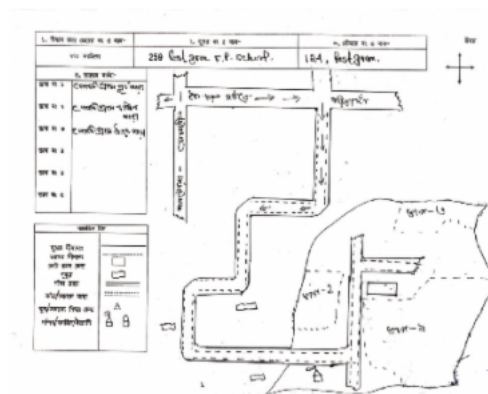

নির্বাচক নিবন্ধন আধিকারিকের স্বাক্ষর

Nazri Naksha

Google Map View

Polling Station Building Front View

Polling Station Front View

Cad View

Key MAP View

1 নাম : পৌড় ঘোষ পিতার নাম: পল্টু ঘোষ বাড়ির নং : n0015 বয়স : 29 লিঙ্গ : পুরুষ	TLK1730803 ফটো উপলব্ধ	2 নাম : ধুলো ঘোষ পিতার নাম: কানু ঘোষ বাড়ির নং : n0004 বয়স : 28 লিঙ্গ : পুরুষ	TLK1923994 ফটো উপলব্ধ	3 নাম : মালতী ঘোষ স্বামীর নাম: দুলাল ঘোষ বাড়ির নং : n0002 বয়স : 65 লিঙ্গ : মহিলা	WB/40/279/063374 ফটো উপলব্ধ
4 নাম : অর্জুন ঘোষ পিতার নাম: দুলাল ঘোষ বাড়ির নং : n0002 বয়স : 37 লিঙ্গ : পুরুষ	TLK0793430 ফটো উপলব্ধ	5 নাম : অনিমা ঘোষ স্বামীর নাম: অর্জুন ঘোষ বাড়ির নং : n0002 বয়স : 30 লিঙ্গ : মহিলা	TLK1542299 ফটো উপলব্ধ	6 নাম : ভীম ঘোষ পিতার নাম: দুলাল ঘোষ বাড়ির নং : n0002 বয়স : 34 লিঙ্গ : পুরুষ	TLK1117399 ফটো উপলব্ধ
7 নাম : ধানু ঘোষ পিতার নাম: কমল ঘোষ বাড়ির নং : n0003 বয়স : 65 লিঙ্গ : পুরুষ	WB/40/279/063678 ফটো উপলব্ধ	8 নাম : চম্পারানী ঘোষ স্বামীর নাম: ধানু ঘোষ বাড়ির নং : n0003 বয়স : 60 লিঙ্গ : মহিলা	WB/40/279/063364 ফটো উপলব্ধ	9 নাম : মিঠু ঘোষ স্বামীর নাম: পল্টু ঘোষ বাড়ির নং : n0015 বয়স : 50 লিঙ্গ : মহিলা	WB/40/279/063690 ফটো উপলব্ধ
10 নাম : পল্টু ঘোষ পিতার নাম: অভয় ঘোষ বাড়ির নং : n0015 বয়স : 55 লিঙ্গ : পুরুষ	TLK2465755 ফটো উপলব্ধ	11 নাম : রাখী ঘোষ স্বামীর নাম: সোমনাথ ঘোষ বাড়ির নং : n0014 বয়স : 29 লিঙ্গ : মহিলা	TLK1637560 ফটো উপলব্ধ	12 নাম : সোমনাথ ঘোষ পিতার নাম: লাল্টু ঘোষ বাড়ির নং : n0014 বয়স : 36 লিঙ্গ : পুরুষ	TLK1117423 ফটো উপলব্ধ
13 নাম : মালতী ঘোষ স্বামীর নাম: লাল্টু ঘোষ বাড়ির নং : n0014 বয়স : 55 লিঙ্গ : মহিলা	WB/40/279/063461 ফটো উপলব্ধ	14 নাম : লাল্টু ঘোষ পিতার নাম: অভয় ঘোষ বাড়ির নং : n0014 বয়স : 60 লিঙ্গ : পুরুষ	WB/40/279/063541 ফটো উপলব্ধ	15 নাম : সঞ্জিতা ঘোষ স্বামীর নাম: বোধন ঘোষ বাড়ির নং : n0013 বয়স : 35 লিঙ্গ : মহিলা	TLK1214287 ফটো উপলব্ধ
16 নাম : বোধন ঘোষ পিতার নাম: শ্রীকান্ত ঘোষ বাড়ির নং : n0013 বয়স : 41 লিঙ্গ : পুরুষ	HGD2199842 ফটো উপলব্ধ	17 নাম : শিখা ঘোষ পিতার নাম: শ্রীকান্ত ঘোষ বাড়ির নং : n0013 বয়স : 52 লিঙ্গ : মহিলা	TLK1438126 ফটো উপলব্ধ	18 নাম : মামনি ঘোষ স্বামীর নাম: হারাধন ঘোষ বাড়ির নং : n0013 বয়স : 33 লিঙ্গ : মহিলা	TLK1296128 ফটো উপলব্ধ
19 নাম : হারাধন ঘোষ পিতার নাম: শ্রীধর ঘোষ বাড়ির নং : n0013 বয়স : 42 লিঙ্গ : পুরুষ	TLK0973693 ফটো উপলব্ধ	20 নাম : সুলেখা ঘোষ স্বামীর নাম: শ্রীধর ঘোষ বাড়ির নং : n0013 বয়স : 60 লিঙ্গ : মহিলা	WB/40/279/063739 ফটো উপলব্ধ	21 নাম : সাহেব ঘোষ পিতার নাম: কানু ঘোষ বাড়ির নং : n0004 বয়স : 30 লিঙ্গ : পুরুষ	TLK1637479 ফটো উপলব্ধ
22 নাম : সুমন ঘোষ পিতার নাম: কানু ঘোষ বাড়ির নং : n0004 বয়স : 32 লিঙ্গ : পুরুষ	TLK1296060 ফটো উপলব্ধ	23 নাম : মেনকা ঘোষ স্বামীর নাম: কানু ঘোষ বাড়ির নং : n0004 বয়স : 45 লিঙ্গ : মহিলা	TLK2639482 ফটো উপলব্ধ	24 নাম : কানু ঘোষ পিতার নাম: কমল ঘোষ বাড়ির নং : n0004 বয়স : 60 লিঙ্গ : পুরুষ	WB/40/279/045677 ফটো উপলব্ধ
25 নাম : চাঁদু ঘোষ পিতার নাম: ধানু ঘোষ বাড়ির নং : n0003 বয়স : 31 লিঙ্গ : পুরুষ	TLK1421494 ফটো উপলব্ধ	26 নাম : সুষমা ঘোষ স্বামীর নাম: সুমন ঘোষ বাড়ির নং : N0004 বয়স : 30 লিঙ্গ : মহিলা	TLK2227908 ফটো উপলব্ধ	27 নাম : মুক্ত চেয়ার পিতার নাম: সাধন চেয়ার বাড়ির নং : n0057 বয়স : 45 লিঙ্গ : পুরুষ	HGD1477363 ফটো উপলব্ধ
28 নাম : মিঠু চেয়ার স্বামীর নাম: মুক্ত চেয়ার বাড়ির নং : n0057 বয়স : 40 লিঙ্গ : মহিলা	HGD2201762 ফটো উপলব্ধ	29 নাম : অনুপ চেয়ার পিতার নাম: নাড়গোপাল চেয়ার বাড়ির নং : n0057 বয়স : 41 লিঙ্গ : পুরুষ	HGD2200129 ফটো উপলব্ধ	30 নাম : মৌমা চেয়ার স্বামীর নাম: অনুপ চেয়ার বাড়ির নং : n0057 বয়স : 35 লিঙ্গ : মহিলা	TLK1214345 ফটো উপলব্ধ