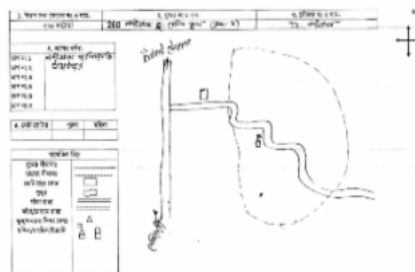

নির্বাচক নিবন্ধন আধিকারিকের স্বাক্ষর

Nazri Naksha

Google Map View

Polling Station Building Front View

Polling Station Front View

Cad View

Key MAP View

1	TLK1119494	নাম : চন্দ্রানী ব্যানার্জী (ভট্টাচার্য্য) স্বামীর নাম: অরুণ ব্যানার্জী বাড়ির নং : n0123 বয়স : 35 লিঙ্গ : মহিলা	ফটো উপলব্ধ	2	WB/40/279/060113	নাম : বলুরানী খাঁ স্বামীর নাম: কেনারাম খাঁ বাড়ির নং : n0001 বয়স : 70 লিঙ্গ : মহিলা	ফটো উপলব্ধ	3	WB/40/279/060236	নাম : তামাল খাঁ পিতার নাম: কেনারাম খাঁ বাড়ির নং : n0001 বয়স : 50 লিঙ্গ : পুরুষ	ফটো উপলব্ধ
4	HGD2197226	নাম : করবী খাঁ স্বামীর নাম: তামাল খাঁ বাড়ির নং : n0001 বয়স : 43 লিঙ্গ : মহিলা	ফটো উপলব্ধ	5	WB/40/279/060392	নাম : উত্তম খাঁ পিতার নাম: বিকাশ খাঁ বাড়ির নং : n0002 বয়স : 53 লিঙ্গ : পুরুষ	ফটো উপলব্ধ	6	TLK1310812	নাম : মান্নি খাঁ স্বামীর নাম: কৃষ্ণ খাঁ বাড়ির নং : n0001 বয়স : 34 লিঙ্গ : মহিলা	ফটো উপলব্ধ
7	HGD2616183	নাম : কৃষ্ণ খাঁ পিতার নাম: কেনারাম খাঁ বাড়ির নং : n0001 বয়স : 40 লিঙ্গ : পুরুষ	ফটো উপলব্ধ	8	WB/40/279/060137	নাম : শ্যামলী খাঁ স্বামীর নাম: উত্তম খাঁ বাড়ির নং : n0002 বয়স : 50 লিঙ্গ : মহিলা	ফটো উপলব্ধ	9	TLK1296417	নাম : দেবশীষ দত্ত পিতার নাম: জহরলাল দত্ত বাড়ির নং : n0007 বয়স : 32 লিঙ্গ : পুরুষ	ফটো উপলব্ধ
10	HGD2678704	নাম : আশীষ দত্ত পিতার নাম: জহরলাল দত্ত বাড়ির নং : n0007 বয়স : 36 লিঙ্গ : পুরুষ	ফটো উপলব্ধ	11	WB/40/279/060123	নাম : দয়াময়ী দত্ত স্বামীর নাম: জহরলাল দত্ত বাড়ির নং : n0007 বয়স : 68 লিঙ্গ : মহিলা	ফটো উপলব্ধ	12	HGD1481738	নাম : রূপা দলুই স্বামীর নাম: সত্য দলুই বাড়ির নং : n0035 বয়স : 48 লিঙ্গ : মহিলা	ফটো উপলব্ধ
13	WB/40/279/060561	নাম : সত্য দলুই পিতার নাম: সুকুমার দলুই বাড়ির নং : n0035 বয়স : 50 লিঙ্গ : পুরুষ	ফটো উপলব্ধ	14	WB/40/279/060494	নাম : চম্পা দলুই স্বামীর নাম: বসুদাস দলুই বাড়ির নং : n0024 বয়স : 49 লিঙ্গ : মহিলা	ফটো উপলব্ধ	15	WB/40/279/060705	নাম : বসু দলুই পিতার নাম: অজিত দলুই বাড়ির নং : n0024 বয়স : 58 লিঙ্গ : পুরুষ	ফটো উপলব্ধ
16	WB/40/279/060175	নাম : বেলু দলুই স্বামীর নাম: সুদাম দলুই বাড়ির নং : n0023 বয়স : 51 লিঙ্গ : মহিলা	ফটো উপলব্ধ	17	WB/40/279/060055	নাম : সুদাম দলুই পিতার নাম: অজিত দলুই বাড়ির নং : n0023 বয়স : 60 লিঙ্গ : পুরুষ	ফটো উপলব্ধ	18	HGD2616191	নাম : রূপা দলুই স্বামীর নাম: শ্যামল দলুই বাড়ির নং : n0022 বয়স : 38 লিঙ্গ : মহিলা	ফটো উপলব্ধ
Q 19	HGD2530129	নাম : শ্যামল দলুই পিতার নাম: শ্রীদাম দলুই বাড়ির নং : বয়স : 39 লিঙ্গ : পুরুষ	ফটো উপলব্ধ	Q 20	TLK1456557	নাম : সর্মিলা দলুই পিতার নাম: ছিদাম দলুই বাড়ির নং : বয়স : 31 লিঙ্গ : মহিলা	ফটো উপলব্ধ	Q 21	HGD2530046	নাম : আশীষ দলুই পিতার নাম: ছিদাম দলুই বাড়ির নং : বয়স : 39 লিঙ্গ : পুরুষ	ফটো উপলব্ধ
22	WB/40/279/060379	নাম : নবানী দলুই স্বামীর নাম: ছিদাম দলুই বাড়ির নং : n0022 বয়স : 59 লিঙ্গ : মহিলা	ফটো উপলব্ধ	23	TLK1650753	নাম : অভিজিৎ পাণ্ডা পিতার নাম: স্বপ্ন পাণ্ডা বাড়ির নং : n0021 বয়স : 33 লিঙ্গ : পুরুষ	ফটো উপলব্ধ	24	TLK1310093	নাম : কাতু দলুই স্বামীর নাম: হৃদয় দলুই বাড়ির নং : n0021 বয়স : 34 লিঙ্গ : মহিলা	ফটো উপলব্ধ
25	HGD2197317	নাম : হৃদয় দলুই পিতার নাম: গোপিনাথ দলুই বাড়ির নং : n0021 বয়স : 44 লিঙ্গ : পুরুষ	ফটো উপলব্ধ	26	WB/40/279/060615	নাম : আনন্দ দলুই পিতার নাম: নারুগোপাল দলুই বাড়ির নং : n0103 বয়স : 52 লিঙ্গ : পুরুষ	ফটো উপলব্ধ	27	WB/40/279/060620	নাম : টুকুরানী দলুই স্বামীর নাম: নারুগোপাল দলুই বাড়ির নং : n0103 বয়স : 75 লিঙ্গ : মহিলা	ফটো উপলব্ধ
28	TLK1421973	নাম : হেমন্ত দলুই পিতার নাম: বংশ দলুই বাড়ির নং : n0102 বয়স : 31 লিঙ্গ : পুরুষ	ফটো উপলব্ধ	29	TLK1421882	নাম : পার্বতী দলুই স্বামীর নাম: সুকান্ত দলুই বাড়ির নং : n0102 বয়স : 31 লিঙ্গ : মহিলা	ফটো উপলব্ধ	30	TLK1117928	নাম : সুকান্ত দলুই পিতার নাম: বংশ দলুই বাড়ির নং : n0102 বয়স : 36 লিঙ্গ : পুরুষ	ফটো উপলব্ধ