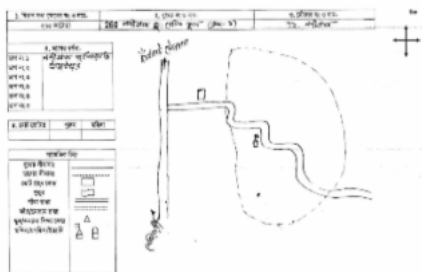

নির্বাচক নিবন্ধন আধিকারিকের স্বাক্ষর

Nazri Naksha

Google Map View

Polling Station Building Front View

Polling Station Front View

Cad View

Key MAP View

1	TLK1119494	নাম : চন্দ্রানী ব্যানার্জী (ভট্টাচার্য্য) স্বামীর নাম: অরুণ ব্যানার্জী বাড়ির নং : n0123 বয়স : 35 লিঙ্গ : মহিলা	ফটো উপলব্ধ	2	WB/40/279/060113	নাম : বলুরানী খাঁ স্বামীর নাম: কেনারাম খাঁ বাড়ির নং : n0001 বয়স : 70 লিঙ্গ : মহিলা	ফটো উপলব্ধ	3	WB/40/279/060236	নাম : তামাল খাঁ পিতার নাম: কেনারাম খাঁ বাড়ির নং : n0001 বয়স : 50 লিঙ্গ : পুরুষ	ফটো উপলব্ধ
4	HGD2197226	নাম : করবী খাঁ স্বামীর নাম: তামাল খাঁ বাড়ির নং : n0001 বয়স : 43 লিঙ্গ : মহিলা	ফটো উপলব্ধ	5	WB/40/279/060392	নাম : উত্তম খাঁ পিতার নাম: বিকাশ খাঁ বাড়ির নং : n0002 বয়স : 53 লিঙ্গ : পুরুষ	ফটো উপলব্ধ	6	TLK1310812	নাম : মান্নি খাঁ স্বামীর নাম: কৃষ্ণ খাঁ বাড়ির নং : n0001 বয়স : 34 লিঙ্গ : মহিলা	ফটো উপলব্ধ
7	HGD2616183	নাম : কৃষ্ণ খাঁ পিতার নাম: কেনারাম খাঁ বাড়ির নং : n0001 বয়স : 40 লিঙ্গ : পুরুষ	ফটো উপলব্ধ	8	WB/40/279/060137	নাম : শ্যামলী খাঁ স্বামীর নাম: উত্তম খাঁ বাড়ির নং : n0002 বয়স : 50 লিঙ্গ : মহিলা	ফটো উপলব্ধ	9	TLK1296417	নাম : দেবশীষ দত্ত পিতার নাম: জহরলাল দত্ত বাড়ির নং : n0007 বয়স : 32 লিঙ্গ : পুরুষ	ফটো উপলব্ধ
10	HGD2678704	নাম : আশীষ দত্ত পিতার নাম: জহরলাল দত্ত বাড়ির নং : n0007 বয়স : 36 লিঙ্গ : পুরুষ	ফটো উপলব্ধ	11	WB/40/279/060123	নাম : দয়াময়ী দত্ত স্বামীর নাম: জহরলাল দত্ত বাড়ির নং : n0007 বয়স : 68 লিঙ্গ : মহিলা	ফটো উপলব্ধ	12	HGD1481738	নাম : রূপা দলুই স্বামীর নাম: সত্য দলুই বাড়ির নং : n0035 বয়স : 48 লিঙ্গ : মহিলা	ফটো উপলব্ধ
13	WB/40/279/060561	নাম : সত্য দলুই পিতার নাম: সুকুমার দলুই বাড়ির নং : n0035 বয়স : 50 লিঙ্গ : পুরুষ	ফটো উপলব্ধ	14	WB/40/279/060494	নাম : চম্পা দলুই স্বামীর নাম: বসুদাস দলুই বাড়ির নং : n0024 বয়স : 49 লিঙ্গ : মহিলা	ফটো উপলব্ধ	15	WB/40/279/060705	নাম : বসু দলুই পিতার নাম: অজিত দলুই বাড়ির নং : n0024 বয়স : 58 লিঙ্গ : পুরুষ	ফটো উপলব্ধ
16	WB/40/279/060175	নাম : বেলু দলুই স্বামীর নাম: সুদাম দলুই বাড়ির নং : n0023 বয়স : 51 লিঙ্গ : মহিলা	ফটো উপলব্ধ	17	WB/40/279/060055	নাম : সুদাম দলুই পিতার নাম: অজিত দলুই বাড়ির নং : n0023 বয়স : 60 লিঙ্গ : পুরুষ	ফটো উপলব্ধ	18	HGD2616191	নাম : রূপা দলুই স্বামীর নাম: শ্যামল দলুই বাড়ির নং : n0022 বয়স : 38 লিঙ্গ : মহিলা	ফটো উপলব্ধ
Q 19	HGD2530129	নাম : শ্যামল দলুই পিতার নাম: শ্রীদাম দলুই বাড়ির নং : বয়স : 39 লিঙ্গ : পুরুষ	ফটো উপলব্ধ	Q 20	TLK1456557	নাম : সর্মিলা দলুই পিতার নাম: ছিদাম দলুই বাড়ির নং : বয়স : 31 লিঙ্গ : মহিলা	ফটো উপলব্ধ	Q 21	HGD2530046	নাম : আশীষ দলুই পিতার নাম: ছিদাম দলুই বাড়ির নং : বয়স : 39 লিঙ্গ : পুরুষ	ফটো উপলব্ধ
22	WB/40/279/060379	নাম : নবানী দলুই স্বামীর নাম: ছিদাম দলুই বাড়ির নং : n0022 বয়স : 59 লিঙ্গ : মহিলা	ফটো উপলব্ধ	23	TLK1650753	নাম : অভিজিৎ পাণ্ডা পিতার নাম: স্বপ্ন পাণ্ডা বাড়ির নং : n0021 বয়স : 33 লিঙ্গ : পুরুষ	ফটো উপলব্ধ	24	TLK1310093	নাম : কাতু দলুই স্বামীর নাম: হৃদয় দলুই বাড়ির নং : n0021 বয়স : 34 লিঙ্গ : মহিলা	ফটো উপলব্ধ
25	HGD2197317	নাম : হৃদয় দলুই পিতার নাম: গোপিনাথ দলুই বাড়ির নং : n0021 বয়স : 44 লিঙ্গ : পুরুষ	ফটো উপলব্ধ	26	WB/40/279/060615	নাম : আনন্দ দলুই পিতার নাম: নারুগোপাল দলুই বাড়ির নং : n0103 বয়স : 52 লিঙ্গ : পুরুষ	ফটো উপলব্ধ	27	WB/40/279/060620	নাম : টুকুরানী দলুই স্বামীর নাম: নারুগোপাল দলুই বাড়ির নং : n0103 বয়স : 75 লিঙ্গ : মহিলা	ফটো উপলব্ধ
28	TLK1421973	নাম : হেমন্ত দলুই পিতার নাম: বংশ দলুই বাড়ির নং : n0102 বয়স : 31 লিঙ্গ : পুরুষ	ফটো উপলব্ধ	29	TLK1421882	নাম : পার্বতী দলুই স্বামীর নাম: সুকান্ত দলুই বাড়ির নং : n0102 বয়স : 31 লিঙ্গ : মহিলা	ফটো উপলব্ধ	30	TLK1117928	নাম : সুকান্ত দলুই পিতার নাম: বংশ দলুই বাড়ির নং : n0102 বয়স : 36 লিঙ্গ : পুরুষ	ফটো উপলব্ধ