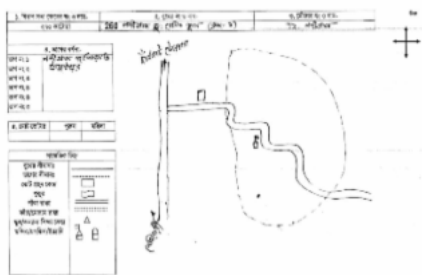

Nazri Naksha