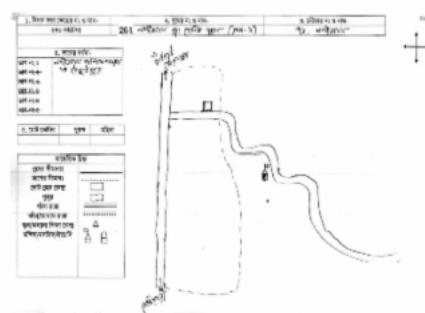

নির্বাচক নিবন্ধন আধিকারিকের স্বাক্ষর

Nazri Naksha

Google Map View

Polling Station Building Front View

Polling Station Front View

Cad View

Key MAP View

1 নাম : দুলাল স্বামীর নাম: মদন সোরেন বাড়ির নং : n0136 বয়স : 74 লিঙ্গ : মহিলা	WB/40/279/060319	ফটো উপলব্ধ	2 নাম : আলকী সোরেন পিতার নাম: মদন সোরেন বাড়ির নং : n0136 বয়স : 41 লিঙ্গ : মহিলা	HGD2199347	ফটো উপলব্ধ	3 নাম : মালতি সোরেন পিতার নাম: মদন সোরেন বাড়ির নং : n0136 বয়স : 38 লিঙ্গ : মহিলা	HGD2616654	ফটো উপলব্ধ
4 নাম : আরতী সোরেন স্বামীর নাম: মঙ্গল সোরেন বাড়ির নং : n0136 বয়স : 64 লিঙ্গ : মহিলা	HGD2616670	ফটো উপলব্ধ	5 নাম : রঘুনাথ সোরেন পিতার নাম: মঙ্গল সোরেন বাড়ির নং : n0136 বয়স : 35 লিঙ্গ : পুরুষ	TLK1214634	ফটো উপলব্ধ	6 নাম : সাবিনা মান্ডী স্বামীর নাম: বিজয় মান্ডী বাড়ির নং : n0136 বয়স : 41 লিঙ্গ : মহিলা	HGD2199354	ফটো উপলব্ধ
7 নাম : রানু অধিকারী স্বামীর নাম: সঞ্জীব অধিকারী বাড়ির নং : N0076 বয়স : 51 লিঙ্গ : মহিলা	TLK1970177	ফটো উপলব্ধ	8 নাম : ভাস্কর অধিকারী পিতার নাম: সঞ্জীব অধিকারী বাড়ির নং : n0076 বয়স : 28 লিঙ্গ : পুরুষ	TLK1731348	ফটো উপলব্ধ	9 নাম : সঞ্জীব অধিকারী পিতার নাম: মদনমোহন অধিকারী বাড়ির নং : n0076 বয়স : 58 লিঙ্গ : পুরুষ	WB/40/279/060122	ফটো উপলব্ধ
10 নাম : চয়ন অধিকারী পিতার নাম: নয়ন অধিকারী বাড়ির নং : n0052 বয়স : 32 লিঙ্গ : পুরুষ	TLK1441799	ফটো উপলব্ধ	11 নাম : সন্দীপ্তি অধিকারী পিতার নাম: নয়ন অধিকারী বাড়ির নং : n0052 বয়স : 34 লিঙ্গ : মহিলা	TLK1214816	ফটো উপলব্ধ	12 নাম : তুষ্টি অধিকারী স্বামীর নাম: নয়ন অধিকারী বাড়ির নং : n0052 বয়স : 54 লিঙ্গ : মহিলা	WB/40/279/060707	ফটো উপলব্ধ
13 নাম : নয়ন অধিকারী পিতার নাম: ঘনশ্যাম অধিকারী বাড়ির নং : n0052 বয়স : 58 লিঙ্গ : পুরুষ	WB/40/279/060704	ফটো উপলব্ধ	14 নাম : রিক্তি অধিকারী পিতার নাম: সঞ্জীব অধিকারী বাড়ির নং : N0076 বয়স : 27 লিঙ্গ : পুরুষ	TLK1970037	ফটো উপলব্ধ	15 নাম : সৌমিক কুণ্ডু পিতার নাম: অনুপ কুণ্ডু বাড়ির নং : এন0061 বয়স : 23 লিঙ্গ : পুরুষ	TLK2305324	ফটো উপলব্ধ
16 নাম : সোমা কুণ্ডু (মন্ডল) স্বামীর নাম: অনুপ কুণ্ডু বাড়ির নং : n0061 বয়স : 45 লিঙ্গ : মহিলা	JNR1776293	ফটো উপলব্ধ	17 নাম : অনুপ কুণ্ডু পিতার নাম: বাসুদেব কুণ্ডু বাড়ির নং : n0061 বয়স : 54 লিঙ্গ : পুরুষ	WB/40/279/060160	ফটো উপলব্ধ	18 নাম : সৌরিক কুণ্ডু পিতার নাম: অনুপ কুণ্ডু বাড়ির নং : এন0061 বয়স : 20 লিঙ্গ : পুরুষ	TLK2604726	ফটো উপলব্ধ
19 নাম : ইষ্টিপান কিসকু পিতার নাম: বিজয় কিসকু বাড়ির নং : এন0171 বয়স : 23 লিঙ্গ : পুরুষ	TLK2305548	ফটো উপলব্ধ	20 নাম : পরেশ কিস্কু পিতার নাম: রাম কিস্কু বাড়ির নং : এন0139 বয়স : 22 লিঙ্গ : পুরুষ	TLK2411064	ফটো উপলব্ধ	21 নাম : বেলতাই কিসকু স্বামীর নাম: লক্ষীরাম কিসকু বাড়ির নং : n0083 বয়স : 65 লিঙ্গ : মহিলা	WB/40/279/060362	ফটো উপলব্ধ
22 নাম : সুরেশ কিস্কু পিতার নাম: মদন কিস্কু বাড়ির নং : n0082 বয়স : 31 লিঙ্গ : পুরুষ	TLK1542547	ফটো উপলব্ধ	23 নাম : লক্ষন কিসকু পিতার নাম: বলাই কিসকু বাড়ির নং : n0082 বয়স : 50 লিঙ্গ : পুরুষ	WB/40/279/060423	ফটো উপলব্ধ	24 নাম : রাম কিসকু পিতার নাম: বলাই কিসকু বাড়ির নং : n0082 বয়স : 50 লিঙ্গ : পুরুষ	WB/40/279/060252	ফটো উপলব্ধ
25 নাম : মিনতি কিসকু স্বামীর নাম: মদন কিসকু বাড়ির নং : n0082 বয়স : 53 লিঙ্গ : মহিলা	TLK1650845	ফটো উপলব্ধ	26 নাম : মদন কিসকু পিতার নাম: বলাই কিসকু বাড়ির নং : n0082 বয়স : 57 লিঙ্গ : পুরুষ	TLK2464840	ফটো উপলব্ধ	27 নাম : বিজয় কিস্কু পিতার নাম: বলাই কিস্কু বাড়ির নং : n0171 বয়স : 43 লিঙ্গ : পুরুষ	TLK1322445	ফটো উপলব্ধ
28 নাম : পানি কিস্কু পিতার নাম: লক্ষীরাম কিস্কু বাড়ির নং : n0083 বয়স : 28 লিঙ্গ : মহিলা	TLK1731199	ফটো উপলব্ধ	29 নাম : মামণি কিসকু স্বামীর নাম: রাম কিসকু বাড়ির নং : N0082 বয়স : 32 লিঙ্গ : মহিলা	TLK1970144	ফটো উপলব্ধ	30 নাম : সাবিনা কিস্কু স্বামীর নাম: সুরেশ কিস্কু বাড়ির নং : এন0082 বয়স : 27 লিঙ্গ : মহিলা	TLK2041630	ফটো উপলব্ধ