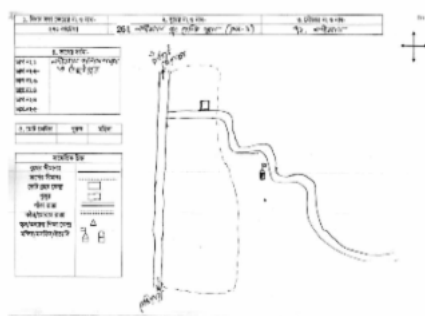

Nazri Naksha