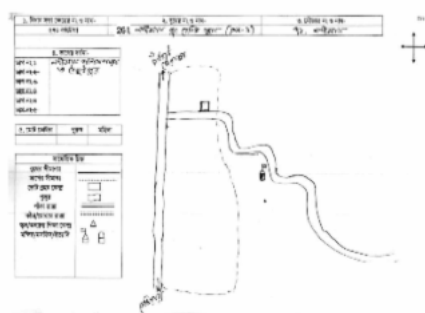

নির্বাচক নিবন্ধন আধিকারিকের স্বাক্ষর

Nazri Naksha

Google Map View

Polling Station Building Front View

Polling Station Front View

Cad View

Key MAP View

1 নাম : দুলাল স্বামীর নাম: মদন সোরেন বাড়ির নং : n0136 বয়স : 74 লিঙ্গ : মহিলা	WB/40/279/060319	ফটো উপলব্ধ	2 নাম : আলকী সোরেন পিতার নাম: মদন সোরেন বাড়ির নং : n0136 বয়স : 41 লিঙ্গ : মহিলা	HGD2199347	ফটো উপলব্ধ	3 নাম : মালতি সোরেন পিতার নাম: মদন সোরেন বাড়ির নং : n0136 বয়স : 38 লিঙ্গ : মহিলা	HGD2616654	ফটো উপলব্ধ
4 নাম : আরতী সোরেন স্বামীর নাম: মঙ্গল সোরেন বাড়ির নং : n0136 বয়স : 64 লিঙ্গ : মহিলা	HGD2616670	ফটো উপলব্ধ	5 নাম : রঘুনাথ সোরেন পিতার নাম: মঙ্গল সোরেন বাড়ির নং : n0136 বয়স : 35 লিঙ্গ : পুরুষ	TLK1214634	ফটো উপলব্ধ	6 নাম : সাবিনা মান্ডী স্বামীর নাম: বিজয় মান্ডী বাড়ির নং : n0136 বয়স : 41 লিঙ্গ : মহিলা	HGD2199354	ফটো উপলব্ধ
7 নাম : রানু অধিকারী স্বামীর নাম: সঞ্জীব অধিকারী বাড়ির নং : N0076 বয়স : 51 লিঙ্গ : মহিলা	TLK1970177	ফটো উপলব্ধ	8 নাম : ভাস্কর অধিকারী পিতার নাম: সঞ্জীব অধিকারী বাড়ির নং : n0076 বয়স : 28 লিঙ্গ : পুরুষ	TLK1731348	ফটো উপলব্ধ	9 নাম : সঞ্জীব অধিকারী পিতার নাম: মদনমোহন অধিকারী বাড়ির নং : n0076 বয়স : 58 লিঙ্গ : পুরুষ	WB/40/279/060122	ফটো উপলব্ধ
10 নাম : চয়ন অধিকারী পিতার নাম: নয়ন অধিকারী বাড়ির নং : n0052 বয়স : 32 লিঙ্গ : পুরুষ	TLK1441799	ফটো উপলব্ধ	11 নাম : সন্দীপ্তি অধিকারী পিতার নাম: নয়ন অধিকারী বাড়ির নং : n0052 বয়স : 34 লিঙ্গ : মহিলা	TLK1214816	ফটো উপলব্ধ	12 নাম : তুষ্টি অধিকারী স্বামীর নাম: নয়ন অধিকারী বাড়ির নং : n0052 বয়স : 54 লিঙ্গ : মহিলা	WB/40/279/060707	ফটো উপলব্ধ
13 নাম : নয়ন অধিকারী পিতার নাম: ঘনশ্যাম অধিকারী বাড়ির নং : n0052 বয়স : 58 লিঙ্গ : পুরুষ	WB/40/279/060704	ফটো উপলব্ধ	14 নাম : রিক্তি অধিকারী পিতার নাম: সঞ্জীব অধিকারী বাড়ির নং : N0076 বয়স : 27 লিঙ্গ : পুরুষ	TLK1970037	ফটো উপলব্ধ	15 নাম : সৌমিক কুণ্ডু পিতার নাম: অনুপ কুণ্ডু বাড়ির নং : এন0061 বয়স : 23 লিঙ্গ : পুরুষ	TLK2305324	ফটো উপলব্ধ
16 নাম : সোমা কুণ্ডু (মন্ডল) স্বামীর নাম: অনুপ কুণ্ডু বাড়ির নং : n0061 বয়স : 45 লিঙ্গ : মহিলা	JNR1776293	ফটো উপলব্ধ	17 নাম : অনুপ কুণ্ডু পিতার নাম: বাসুদেব কুণ্ডু বাড়ির নং : n0061 বয়স : 54 লিঙ্গ : পুরুষ	WB/40/279/060160	ফটো উপলব্ধ	18 নাম : সৌরিক কুণ্ডু পিতার নাম: অনুপ কুণ্ডু বাড়ির নং : এন0061 বয়স : 20 লিঙ্গ : পুরুষ	TLK2604726	ফটো উপলব্ধ
19 নাম : ইষ্টিপান কিসকু পিতার নাম: বিজয় কিসকু বাড়ির নং : এন0171 বয়স : 23 লিঙ্গ : পুরুষ	TLK2305548	ফটো উপলব্ধ	20 নাম : পরেশ কিস্কু পিতার নাম: রাম কিস্কু বাড়ির নং : এন0139 বয়স : 22 লিঙ্গ : পুরুষ	TLK2411064	ফটো উপলব্ধ	21 নাম : বেলতাই কিসকু স্বামীর নাম: লক্ষীরাম কিসকু বাড়ির নং : n0083 বয়স : 65 লিঙ্গ : মহিলা	WB/40/279/060362	ফটো উপলব্ধ
22 নাম : সুরেশ কিস্কু পিতার নাম: মদন কিস্কু বাড়ির নং : n0082 বয়স : 31 লিঙ্গ : পুরুষ	TLK1542547	ফটো উপলব্ধ	23 নাম : লক্ষন কিসকু পিতার নাম: বলাই কিসকু বাড়ির নং : n0082 বয়স : 50 লিঙ্গ : পুরুষ	WB/40/279/060423	ফটো উপলব্ধ	24 নাম : রাম কিসকু পিতার নাম: বলাই কিসকু বাড়ির নং : n0082 বয়স : 50 লিঙ্গ : পুরুষ	WB/40/279/060252	ফটো উপলব্ধ
25 নাম : মিনতি কিসকু স্বামীর নাম: মদন কিসকু বাড়ির নং : n0082 বয়স : 53 লিঙ্গ : মহিলা	TLK1650845	ফটো উপলব্ধ	26 নাম : মদন কিসকু পিতার নাম: বলাই কিসকু বাড়ির নং : n0082 বয়স : 57 লিঙ্গ : পুরুষ	TLK2464840	ফটো উপলব্ধ	27 নাম : বিজয় কিস্কু পিতার নাম: বলাই কিস্কু বাড়ির নং : n0171 বয়স : 43 লিঙ্গ : পুরুষ	TLK1322445	ফটো উপলব্ধ
28 নাম : পানি কিস্কু পিতার নাম: লক্ষীরাম কিস্কু বাড়ির নং : n0083 বয়স : 28 লিঙ্গ : মহিলা	TLK1731199	ফটো উপলব্ধ	29 নাম : মামণি কিসকু স্বামীর নাম: রাম কিসকু বাড়ির নং : N0082 বয়স : 32 লিঙ্গ : মহিলা	TLK1970144	ফটো উপলব্ধ	30 নাম : সাবিনা কিস্কু স্বামীর নাম: সুরেশ কিস্কু বাড়ির নং : এন0082 বয়স : 27 লিঙ্গ : মহিলা	TLK2041630	ফটো উপলব্ধ