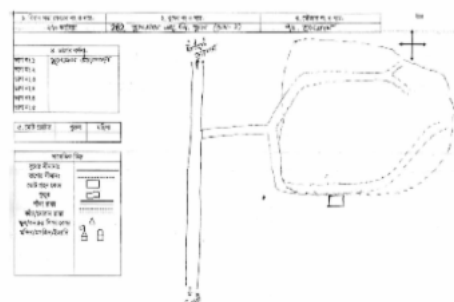

নির্বাচক নিবন্ধন আধিকারিকের স্বাক্ষর

Nazri Naksha

Google Map View

Polling Station Building Front View

Polling Station Front View

Cad View

Key MAP View

1 নাম : গায়ত্রী সামন্ত স্বামীর নাম: শুভেন্দু সামন্ত বাড়ির নং : n0158 বয়স : 37 লিঙ্গ : মহিলা	TLK0974600	2 নাম : সুজাতা মুখার্জী (চক্রবর্তী) স্বামীর নাম: অলোক মুখার্জী বাড়ির নং : n0159 বয়স : 40 লিঙ্গ : মহিলা	TLK0814319	3 নাম : শিবানী দাস স্বামীর নাম: সুফল দাস বাড়ির নং : n0025 বয়স : 51 লিঙ্গ : মহিলা	WB/40/279/054059
4 নাম : সুফল দাস পিতার নাম: লক্ষী দাস বাড়ির নং : n0025 বয়স : 64 লিঙ্গ : পুরুষ	TLK2651891	5 নাম : রুমকি বৈরাগ্য স্বামীর নাম: সুকুমার বৈরাগ্য বাড়ির নং : n0019 বয়স : 34 লিঙ্গ : মহিলা	TLK1638014	6 নাম : মালতী কর্মকার স্বামীর নাম: রবীন্দ্রনাথ কর্মকার বাড়ির নং : n0019 বয়স : 55 লিঙ্গ : মহিলা	WB/40/279/054051
7 নাম : মঙ্গল কর্মকার পিতার নাম: গদাধর কর্মকার বাড়ির নং : n0032 বয়স : 41 লিঙ্গ : পুরুষ	HGD2195790	8 নাম : গদাধর কর্মকার পিতার নাম: ক্ষুদিরাম কর্মকার বাড়ির নং : n0032 বয়স : 73 লিঙ্গ : পুরুষ	WB/40/279/054401	9 নাম : মালতী কর্মকার স্বামীর নাম: বেদ্যনাথ কর্মকার বাড়ির নং : n0031 বয়স : 63 লিঙ্গ : মহিলা	WB/40/279/054399
10 নাম : বেদ্যনাথ কর্মকার পিতার নাম: ক্ষুদিরাম কর্মকার বাড়ির নং : n0031 বয়স : 69 লিঙ্গ : পুরুষ	WB/40/279/054398	11 নাম : শোভা কর্মকার স্বামীর নাম: নারায়ণচন্দ্র কর্মকার বাড়ির নং : n0030 বয়স : 69 লিঙ্গ : মহিলা	WB/40/279/054290	12 নাম : মাদবী কর্মকার স্বামীর নাম: সুদেব কর্মকার বাড়ির নং : n0029 বয়স : 41 লিঙ্গ : মহিলা	HGD2195808
13 নাম : সুদেব কর্মকার পিতার নাম: মৃত্যুঞ্জয় কর্মকার বাড়ির নং : n0029 বয়স : 48 লিঙ্গ : পুরুষ	WB/40/279/054164	14 নাম : রূপালী কর্মকার স্বামীর নাম: বাসুদেব কর্মকার বাড়ির নং : n0028 বয়স : 49 লিঙ্গ : মহিলা	WB/40/279/054295	15 নাম : বাসুদেব কর্মকার পিতার নাম: মৃত্যুঞ্জয় কর্মকার বাড়ির নং : n0028 বয়স : 53 লিঙ্গ : পুরুষ	WB/40/279/054428
16 নাম : চম্পা কর্মকার স্বামীর নাম: মঙ্গল কর্মকার বাড়ির নং : n0032 বয়স : 30 লিঙ্গ : মহিলা	TLK1731850	17 নাম : বিশ্বজিত কর্মকার পিতার নাম: নারায়ণ চন্দ্র কর্মকার বাড়ির নং : n0030 বয়স : 36 লিঙ্গ : পুরুষ	TLK0805150	18 নাম : সৈকত কর্মকার পিতার নাম: বাসুদেব কর্মকার বাড়ির নং : n0028 বয়স : 28 লিঙ্গ : পুরুষ	TLK1731702
19 নাম : পম্পা কর্মকার স্বামীর নাম: জয়দেব কর্মকার বাড়ির নং : n0027 বয়স : 41 লিঙ্গ : মহিলা	HGD2435519	20 নাম : হীরারানী কেশ স্বামীর নাম: কেনারাম কেশ বাড়ির নং : n0027 বয়স : 72 লিঙ্গ : মহিলা	HGD0093740	Q 21 নাম : হিমাংশু কোঁয়ার পিতার নাম: দুলাল কোঁয়ার বাড়ির নং : বয়স : 34 লিঙ্গ : পুরুষ	TLK1118678
22 নাম : উষা কোঁয়ার স্বামীর নাম: মিতুন কোঁয়ার বাড়ির নং : n0154 বয়স : 30 লিঙ্গ : মহিলা	TLK1638030	Q 23 নাম : মিতুন কোঁয়ার পিতার নাম: দুলাল কোঁয়ার বাড়ির নং : বয়স : 37 লিঙ্গ : পুরুষ	HGD2678118	24 নাম : অম্বিকা কোঁয়ার স্বামীর নাম: থাকহরি কোঁয়ার বাড়ির নং : n0154 বয়স : 41 লিঙ্গ : মহিলা	HGD2195816
25 নাম : সুস্মিতা ঘোষ স্বামীর নাম: প্রকাশ চন্দ্র ঘোষ বাড়ির নং : n0052 বয়স : 27 লিঙ্গ : মহিলা	TLK1924471	26 নাম : সৌরভ ঘোষ পিতার নাম: ভুবন ঘোষ বাড়ির নং : n0051 বয়স : 28 লিঙ্গ : পুরুষ	TLK1755354	27 নাম : অরূপ ঘোষ পিতার নাম: অপূর্ব ঘোষ বাড়ির নং : n0048 বয়স : 28 লিঙ্গ : পুরুষ	TLK1731868
28 নাম : অসীম ঘোষ পিতার নাম: পাঁচুগোপাল ঘোষ বাড়ির নং : n0048 বয়স : 52 লিঙ্গ : পুরুষ	WB/40/279/054064	29 নাম : বাবলু চন্দ্র ঘোষ পিতার নাম: পাঁচুগোপাল ঘোষ বাড়ির নং : n0048 বয়স : 55 লিঙ্গ : পুরুষ	TLK2121499	30 নাম : অপূর্ব ঘোষ পিতার নাম: পাঁচুগোপাল ঘোষ বাড়ির নং : n0048 বয়স : 57 লিঙ্গ : পুরুষ	WB/40/279/054373