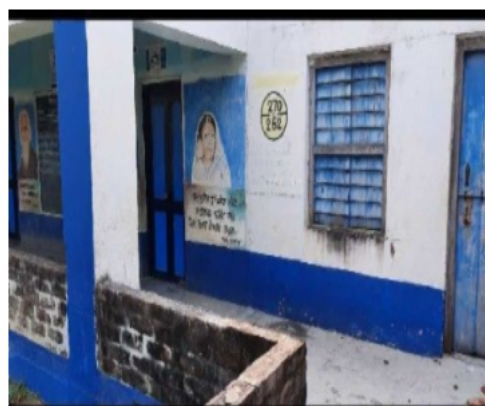

নির্বাচক নিবন্ধন আধিকারিকের স্বাক্ষর

Nazri Naksha

Google Map View

Polling Station Building Front View

Polling Station Front View

Cad View

Key MAP View

1 নাম : গায়ত্রী সামন্ত স্বামীর নাম: শুভেন্দু সামন্ত বাড়ির নং : n0158 বয়স : 37 লিঙ্গ : মহিলা	TLK0974600	2 নাম : সুজাতা মুখার্জী (চক্রবর্তী) স্বামীর নাম: অলোক মুখার্জী বাড়ির নং : n0159 বয়স : 40 লিঙ্গ : মহিলা	TLK0814319	3 নাম : শিবানী দাস স্বামীর নাম: সুফল দাস বাড়ির নং : n0025 বয়স : 51 লিঙ্গ : মহিলা	WB/40/279/054059
4 নাম : সুফল দাস পিতার নাম: লক্ষী দাস বাড়ির নং : n0025 বয়স : 64 লিঙ্গ : পুরুষ	TLK2651891	5 নাম : রুমকি বৈরাগ্য স্বামীর নাম: সুকুমার বৈরাগ্য বাড়ির নং : n0019 বয়স : 34 লিঙ্গ : মহিলা	TLK1638014	6 নাম : মালতী কর্মকার স্বামীর নাম: রবীন্দ্রনাথ কর্মকার বাড়ির নং : n0019 বয়স : 55 লিঙ্গ : মহিলা	WB/40/279/054051
7 নাম : মঙ্গল কর্মকার পিতার নাম: গদাধর কর্মকার বাড়ির নং : n0032 বয়স : 41 লিঙ্গ : পুরুষ	HGD2195790	8 নাম : গদাধর কর্মকার পিতার নাম: ক্ষুদিরাম কর্মকার বাড়ির নং : n0032 বয়স : 73 লিঙ্গ : পুরুষ	WB/40/279/054401	9 নাম : মালতী কর্মকার স্বামীর নাম: বেদ্যনাথ কর্মকার বাড়ির নং : n0031 বয়স : 63 লিঙ্গ : মহিলা	WB/40/279/054399
10 নাম : বেদ্যনাথ কর্মকার পিতার নাম: ক্ষুদিরাম কর্মকার বাড়ির নং : n0031 বয়স : 69 লিঙ্গ : পুরুষ	WB/40/279/054398	11 নাম : শোভা কর্মকার স্বামীর নাম: নারায়ণচন্দ্র কর্মকার বাড়ির নং : n0030 বয়স : 69 লিঙ্গ : মহিলা	WB/40/279/054290	12 নাম : মাদবী কর্মকার স্বামীর নাম: সুদেব কর্মকার বাড়ির নং : n0029 বয়স : 41 লিঙ্গ : মহিলা	HGD2195808
13 নাম : সুদেব কর্মকার পিতার নাম: মৃত্যুঞ্জয় কর্মকার বাড়ির নং : n0029 বয়স : 48 লিঙ্গ : পুরুষ	WB/40/279/054164	14 নাম : রূপালী কর্মকার স্বামীর নাম: বাসুদেব কর্মকার বাড়ির নং : n0028 বয়স : 49 লিঙ্গ : মহিলা	WB/40/279/054295	15 নাম : বাসুদেব কর্মকার পিতার নাম: মৃত্যুঞ্জয় কর্মকার বাড়ির নং : n0028 বয়স : 53 লিঙ্গ : পুরুষ	WB/40/279/054428
16 নাম : চম্পা কর্মকার স্বামীর নাম: মঙ্গল কর্মকার বাড়ির নং : n0032 বয়স : 30 লিঙ্গ : মহিলা	TLK1731850	17 নাম : বিশ্বজিত কর্মকার পিতার নাম: নারায়ণ চন্দ্র কর্মকার বাড়ির নং : n0030 বয়স : 36 লিঙ্গ : পুরুষ	TLK0805150	18 নাম : সৈকত কর্মকার পিতার নাম: বাসুদেব কর্মকার বাড়ির নং : n0028 বয়স : 28 লিঙ্গ : পুরুষ	TLK1731702
19 নাম : পম্পা কর্মকার স্বামীর নাম: জয়দেব কর্মকার বাড়ির নং : n0027 বয়স : 41 লিঙ্গ : মহিলা	HGD2435519	20 নাম : হীরারানী কেশ স্বামীর নাম: কেনারাম কেশ বাড়ির নং : n0027 বয়স : 72 লিঙ্গ : মহিলা	HGD0093740	Q 21 নাম : হিমাংশু কোঁয়ার পিতার নাম: দুলাল কোঁয়ার বাড়ির নং : বয়স : 34 লিঙ্গ : পুরুষ	TLK1118678
22 নাম : উষা কোঁয়ার স্বামীর নাম: মিতুন কোঁয়ার বাড়ির নং : n0154 বয়স : 30 লিঙ্গ : মহিলা	TLK1638030	Q 23 নাম : মিতুন কোঁয়ার পিতার নাম: দুলাল কোঁয়ার বাড়ির নং : বয়স : 37 লিঙ্গ : পুরুষ	HGD2678118	24 নাম : অম্বিকা কোঁয়ার স্বামীর নাম: থাকহরি কোঁয়ার বাড়ির নং : n0154 বয়স : 41 লিঙ্গ : মহিলা	HGD2195816
25 নাম : সুস্মিতা ঘোষ স্বামীর নাম: প্রকাশ চন্দ্র ঘোষ বাড়ির নং : n0052 বয়স : 27 লিঙ্গ : মহিলা	TLK1924471	26 নাম : সৌরভ ঘোষ পিতার নাম: ভুবন ঘোষ বাড়ির নং : n0051 বয়স : 28 লিঙ্গ : পুরুষ	TLK1755354	27 নাম : অরূপ ঘোষ পিতার নাম: অপূর্ব ঘোষ বাড়ির নং : n0048 বয়স : 28 লিঙ্গ : পুরুষ	TLK1731868
28 নাম : অসীম ঘোষ পিতার নাম: পাঁচুগোপাল ঘোষ বাড়ির নং : n0048 বয়স : 52 লিঙ্গ : পুরুষ	WB/40/279/054064	29 নাম : বাবলু চন্দ্র ঘোষ পিতার নাম: পাঁচুগোপাল ঘোষ বাড়ির নং : n0048 বয়স : 55 লিঙ্গ : পুরুষ	TLK2121499	30 নাম : অপূর্ব ঘোষ পিতার নাম: পাঁচুগোপাল ঘোষ বাড়ির নং : n0048 বয়স : 57 লিঙ্গ : পুরুষ	WB/40/279/054373