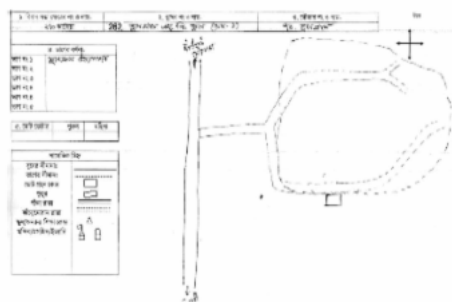

Nazri Naksha