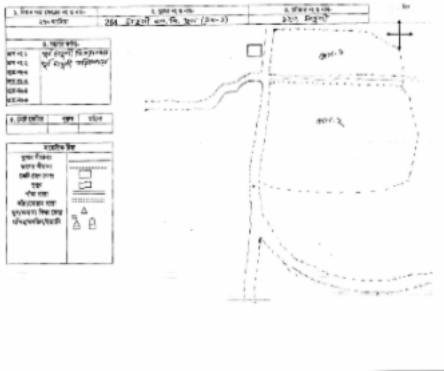

নির্বাচক নিবন্ধন আধিকারিকের স্বাক্ষর

Nazri Naksha

Google Map View

Polling Station Building Front View

Polling Station Front View

Cad View

Key MAP View

1 নাম : মায়ী প্রামাণিক(মাজি) স্বামীর নাম: মিতুন প্রামাণিক বাড়ির নং : n0176 বয়স : 29 লিঙ্গ : মহিলা	TLK1755412 ফটো উপলব্ধ	2 নাম : বিমল অধিকারী পিতার নাম: ক্ষুদ্র অধিকারী বাড়ির নং : n0001 বয়স : 50 লিঙ্গ : পুরুষ	HGD1334515 ফটো উপলব্ধ	3 নাম : চন্দনা অধিকারী স্বামীর নাম: বিমল অধিকারী বাড়ির নং : n0001 বয়স : 46 লিঙ্গ : মহিলা	HGD1334358 ফটো উপলব্ধ
4 নাম : তাপস অধিকারী পিতার নাম: খুদ্র অধিকারী বাড়ির নং : n0001 বয়স : 45 লিঙ্গ : পুরুষ	HGD1334309 ফটো উপলব্ধ	5 নাম : রাজ অধিকারী পিতার নাম: ক্ষুদ্রিরা ম অধিকারী বাড়ির নং : n0001 বয়স : 33 লিঙ্গ : পুরুষ	TLK1968429 ফটো উপলব্ধ	6 নাম : ভন্দুলী অধিকারী স্বামীর নাম: তাপস অধিকারী বাড়ির নং : n0001 বয়স : 41 লিঙ্গ : মহিলা	TLK1118868 ফটো উপলব্ধ
7 নাম : সঙ্গিতা অধিকারী স্বামীর নাম: রাজ অধিকারী বাড়ির নং : এন0001 বয়স : 24 লিঙ্গ : মহিলা	TLK2411718 ফটো উপলব্ধ	8 নাম : দুর্গা ঘোষ পিতার নাম: সুফল ঘোষ বাড়ির নং : n0132 বয়স : 25 লিঙ্গ : মহিলা	TLK2042331 ফটো উপলব্ধ	9 নাম : দীপক ঘোষ পিতার নাম: উদয় চাঁদ ঘোষ বাড়ির নং : এন0150 বয়স : 31 লিঙ্গ : পুরুষ	TLK1638493 ফটো উপলব্ধ
10 নাম : উদয়চাঁদ ঘোষ পিতার নাম: নীলমনি ঘোষ বাড়ির নং : এন0150 বয়স : 56 লিঙ্গ : পুরুষ	HGD2732972 ফটো উপলব্ধ	11 নাম : জয়াবতী ঘোষ স্বামীর নাম: উদয় চাঁদ ঘোষ বাড়ির নং : এন0150 বয়স : 40 লিঙ্গ : মহিলা	HGD2732980 ফটো উপলব্ধ	12 নাম : অভিজিৎ ঘোষ পিতার নাম: উদয় চাঁদ ঘোষ বাড়ির নং : এন0150 বয়স : 33 লিঙ্গ : পুরুষ	TLK1638592 ফটো উপলব্ধ
13 নাম : লিপিকা ঘোষ নাথ স্বামীর নাম: নব কুমার নাথ বাড়ির নং : এন0166 বয়স : 27 লিঙ্গ : মহিলা	TLK1970672 ফটো উপলব্ধ	14 নাম : দীপক ঘোষাল পিতার নাম: অমল ভূষণ ঘোষাল বাড়ির নং : এন0183 বয়স : 25 লিঙ্গ : পুরুষ	TLK2042356 ফটো উপলব্ধ	15 নাম : সোমা ঘোষাল স্বামীর নাম: অমলভূষণ ঘোষাল বাড়ির নং : n0182 বয়স : 45 লিঙ্গ : মহিলা	JNR1467315 ফটো উপলব্ধ
16 নাম : বৈশাখী চক্রবর্তী স্বামীর নাম: কেশব চক্রবর্তী বাড়ির নং : এন0066 বয়স : 25 লিঙ্গ : মহিলা	TLK2307940 ফটো উপলব্ধ	17 নাম : সোমা চক্রবর্তী স্বামীর নাম: তাপস চক্রবর্তী বাড়ির নং : n0066 বয়স : 50 লিঙ্গ : মহিলা	HGD1334259 ফটো উপলব্ধ	18 নাম : কেশব চক্রবর্তী পিতার নাম: সনাত কুমার চক্রবর্তী বাড়ির নং : n0066 বয়স : 37 লিঙ্গ : পুরুষ	HGD2677284 ফটো উপলব্ধ
19 নাম : পায়েল মোহন্ত পিতার নাম: চিন্ময় চক্রবর্তী বাড়ির নং : এন0047 বয়স : 27 লিঙ্গ : মহিলা	ZUM1865690 ফটো উপলব্ধ	20 নাম : সন্তোষা চক্রবর্তী স্বামীর নাম: রুপম চক্রবর্তী বাড়ির নং : এন0069 বয়স : 21 লিঙ্গ : মহিলা	TLK2507846 ফটো উপলব্ধ	21 নাম : রুপাঞ্জনা চক্রবর্তী পিতার নাম: বুদ্ধদেব চক্রবর্তী বাড়ির নং : এন0069 বয়স : 21 লিঙ্গ : মহিলা	TLK2508646 ফটো উপলব্ধ
22 নাম : প্রদীপ্ত চক্রবর্তী পিতার নাম: গৌড় চক্রবর্তী বাড়ির নং : n0029 বয়স : 38 লিঙ্গ : পুরুষ	TLK1215193 ফটো উপলব্ধ	23 নাম : সুবীর চক্রবর্তী পিতার নাম: পাঁচকড়ি চক্রবর্তী বাড়ির নং : n0065 বয়স : 54 লিঙ্গ : পুরুষ	HGD2187227 ফটো উপলব্ধ	24 নাম : মীরা চক্রবর্তী স্বামীর নাম: পাঁচকড়ি চক্রবর্তী বাড়ির নং : n0065 বয়স : 78 লিঙ্গ : মহিলা	WB/40/279/042105 ফটো উপলব্ধ
25 নাম : মৃন্ময় চক্রবর্তী পিতার নাম: তপন কুমার চক্রবর্তী বাড়ির নং : n0047 বয়স : 36 লিঙ্গ : পুরুষ	TLK0974626 ফটো উপলব্ধ	26 নাম : চিন্ময় চক্রবর্তী পিতার নাম: তপন কুমার চক্রবর্তী বাড়ির নং : n0047 বয়স : 36 লিঙ্গ : পুরুষ	TLK1000454 ফটো উপলব্ধ	27 নাম : শিবরাম চক্রবর্তী পিতার নাম: তপন কুমার চক্রবর্তী বাড়ির নং : n0047 বয়স : 41 লিঙ্গ : পুরুষ	HGD2187201 ফটো উপলব্ধ
28 নাম : মনোরমা চক্রবর্তী স্বামীর নাম: কালীচরন চক্রবর্তী বাড়ির নং : n0047 বয়স : 84 লিঙ্গ : মহিলা	WB/40/279/042032 ফটো উপলব্ধ	29 নাম : সুলেখা চক্রবর্তী স্বামীর নাম: গৌড় চক্রবর্তী বাড়ির নং : n0029 বয়স : 56 লিঙ্গ : মহিলা	HGD0072108 ফটো উপলব্ধ	30 নাম : গৌড় চক্রবর্তী পিতার নাম: রাধাশ্যাম চক্রবর্তী বাড়ির নং : n0029 বয়স : 65 লিঙ্গ : পুরুষ	WB/40/279/042255 ফটো উপলব্ধ