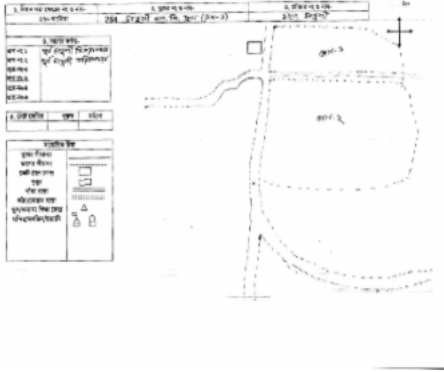

Nazri Naksha