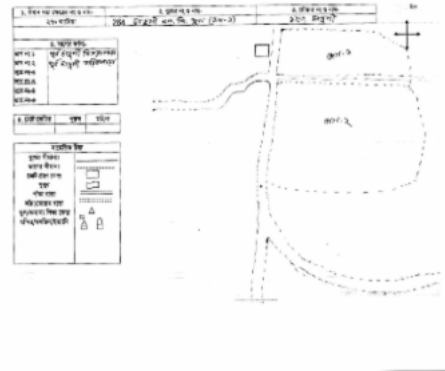

নির্বাচক নিবন্ধন আধিকারিকের স্বাক্ষর

Nazri Naksha

Google Map View

Polling Station Building Front View

Polling Station Front View

Cad View

Key MAP View

1 নাম : মায়ী প্রামাণিক(মাজি) স্বামীর নাম: মিতুন প্রামাণিক বাড়ির নং : n0176 বয়স : 29 লিঙ্গ : মহিলা	TLK1755412 ফটো উপলব্ধ	2 নাম : বিমল অধিকারী পিতার নাম: ক্ষুদ্র অধিকারী বাড়ির নং : n0001 বয়স : 50 লিঙ্গ : পুরুষ	HGD1334515 ফটো উপলব্ধ	3 নাম : চন্দনা অধিকারী স্বামীর নাম: বিমল অধিকারী বাড়ির নং : n0001 বয়স : 46 লিঙ্গ : মহিলা	HGD1334358 ফটো উপলব্ধ
4 নাম : তাপস অধিকারী পিতার নাম: খুদ্র অধিকারী বাড়ির নং : n0001 বয়স : 45 লিঙ্গ : পুরুষ	HGD1334309 ফটো উপলব্ধ	5 নাম : রাজ অধিকারী পিতার নাম: ক্ষুদ্রিরা ম অধিকারী বাড়ির নং : n0001 বয়স : 33 লিঙ্গ : পুরুষ	TLK1968429 ফটো উপলব্ধ	6 নাম : ভন্দুলী অধিকারী স্বামীর নাম: তাপস অধিকারী বাড়ির নং : n0001 বয়স : 41 লিঙ্গ : মহিলা	TLK1118868 ফটো উপলব্ধ
7 নাম : সঙ্গিতা অধিকারী স্বামীর নাম: রাজ অধিকারী বাড়ির নং : এন0001 বয়স : 24 লিঙ্গ : মহিলা	TLK2411718 ফটো উপলব্ধ	8 নাম : দুর্গা ঘোষ পিতার নাম: সুফল ঘোষ বাড়ির নং : n0132 বয়স : 25 লিঙ্গ : মহিলা	TLK2042331 ফটো উপলব্ধ	9 নাম : দীপক ঘোষ পিতার নাম: উদয় চাঁদ ঘোষ বাড়ির নং : এন0150 বয়স : 31 লিঙ্গ : পুরুষ	TLK1638493 ফটো উপলব্ধ
10 নাম : উদয়চাঁদ ঘোষ পিতার নাম: নীলমনি ঘোষ বাড়ির নং : এন0150 বয়স : 56 লিঙ্গ : পুরুষ	HGD2732972 ফটো উপলব্ধ	11 নাম : জয়াবতী ঘোষ স্বামীর নাম: উদয় চাঁদ ঘোষ বাড়ির নং : এন0150 বয়স : 40 লিঙ্গ : মহিলা	HGD2732980 ফটো উপলব্ধ	12 নাম : অভিজিৎ ঘোষ পিতার নাম: উদয় চাঁদ ঘোষ বাড়ির নং : এন0150 বয়স : 33 লিঙ্গ : পুরুষ	TLK1638592 ফটো উপলব্ধ
13 নাম : লিপিকা ঘোষ নাথ স্বামীর নাম: নব কুমার নাথ বাড়ির নং : এন0166 বয়স : 27 লিঙ্গ : মহিলা	TLK1970672 ফটো উপলব্ধ	14 নাম : দীপক ঘোষাল পিতার নাম: অমল ভূষণ ঘোষাল বাড়ির নং : এন0183 বয়স : 25 লিঙ্গ : পুরুষ	TLK2042356 ফটো উপলব্ধ	15 নাম : সোমা ঘোষাল স্বামীর নাম: অমলভূষণ ঘোষাল বাড়ির নং : n0182 বয়স : 45 লিঙ্গ : মহিলা	JNR1467315 ফটো উপলব্ধ
16 নাম : বৈশাখী চক্রবর্তী স্বামীর নাম: কেশব চক্রবর্তী বাড়ির নং : এন0066 বয়স : 25 লিঙ্গ : মহিলা	TLK2307940 ফটো উপলব্ধ	17 নাম : সোমা চক্রবর্তী স্বামীর নাম: তাপস চক্রবর্তী বাড়ির নং : n0066 বয়স : 50 লিঙ্গ : মহিলা	HGD1334259 ফটো উপলব্ধ	18 নাম : কেশব চক্রবর্তী পিতার নাম: সনাত কুমার চক্রবর্তী বাড়ির নং : n0066 বয়স : 37 লিঙ্গ : পুরুষ	HGD2677284 ফটো উপলব্ধ
19 নাম : পায়েল মোহন্ত পিতার নাম: চিন্ময় চক্রবর্তী বাড়ির নং : এন0047 বয়স : 27 লিঙ্গ : মহিলা	ZUM1865690 ফটো উপলব্ধ	20 নাম : সন্তোষা চক্রবর্তী স্বামীর নাম: রুপম চক্রবর্তী বাড়ির নং : এন0069 বয়স : 21 লিঙ্গ : মহিলা	TLK2507846 ফটো উপলব্ধ	21 নাম : রুপাঞ্জনা চক্রবর্তী পিতার নাম: বুদ্ধদেব চক্রবর্তী বাড়ির নং : এন0069 বয়স : 21 লিঙ্গ : মহিলা	TLK2508646 ফটো উপলব্ধ
22 নাম : প্রদীপ্ত চক্রবর্তী পিতার নাম: গৌড় চক্রবর্তী বাড়ির নং : n0029 বয়স : 38 লিঙ্গ : পুরুষ	TLK1215193 ফটো উপলব্ধ	23 নাম : সুবীর চক্রবর্তী পিতার নাম: পাঁচকড়ি চক্রবর্তী বাড়ির নং : n0065 বয়স : 54 লিঙ্গ : পুরুষ	HGD2187227 ফটো উপলব্ধ	24 নাম : মীরা চক্রবর্তী স্বামীর নাম: পাঁচকড়ি চক্রবর্তী বাড়ির নং : n0065 বয়স : 78 লিঙ্গ : মহিলা	WB/40/279/042105 ফটো উপলব্ধ
25 নাম : মৃন্ময় চক্রবর্তী পিতার নাম: তপন কুমার চক্রবর্তী বাড়ির নং : n0047 বয়স : 36 লিঙ্গ : পুরুষ	TLK0974626 ফটো উপলব্ধ	26 নাম : চিন্ময় চক্রবর্তী পিতার নাম: তপন কুমার চক্রবর্তী বাড়ির নং : n0047 বয়স : 36 লিঙ্গ : পুরুষ	TLK1000454 ফটো উপলব্ধ	27 নাম : শিবরাম চক্রবর্তী পিতার নাম: তপন কুমার চক্রবর্তী বাড়ির নং : n0047 বয়স : 41 লিঙ্গ : পুরুষ	HGD2187201 ফটো উপলব্ধ
28 নাম : মনোরমা চক্রবর্তী স্বামীর নাম: কালীচরন চক্রবর্তী বাড়ির নং : n0047 বয়স : 84 লিঙ্গ : মহিলা	WB/40/279/042032 ফটো উপলব্ধ	29 নাম : সুলেখা চক্রবর্তী স্বামীর নাম: গৌড় চক্রবর্তী বাড়ির নং : n0029 বয়স : 56 লিঙ্গ : মহিলা	HGD0072108 ফটো উপলব্ধ	30 নাম : গৌড় চক্রবর্তী পিতার নাম: রাধাশ্যাম চক্রবর্তী বাড়ির নং : n0029 বয়স : 65 লিঙ্গ : পুরুষ	WB/40/279/042255 ফটো উপলব্ধ