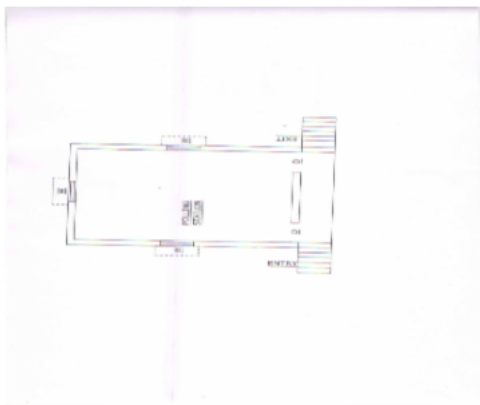

নির্বাচক নিবন্ধন আধিকারিকের স্বাক্ষর

Nazri Naksha

Google Map View

Polling Station Building Front View

Polling Station Front View

Cad View

Key MAP View

1 নাম : বিশ্বজিৎ দে পিতার নাম: তপন কুমার দে বাড়ির নং : এন0019 পাট 26 বয়স : 48 লিঙ্গ : পুরুষ	TLK2649655 ফটো উপলব্ধ	2 নাম : রহিমা (খাতুন) বেগম স্বামীর নাম: আতিয়ার রহমান মোল্লা বাড়ির নং : n0036 বয়স : 36 লিঙ্গ : মহিলা	JNR3331592 ফটো উপলব্ধ	3 নাম : আতিয়ার রহমান মোল্লা পিতার নাম: জব্বার মোল্লা বাড়ির নং : n0036 বয়স : 40 লিঙ্গ : পুরুষ	JNR2797272 ফটো উপলব্ধ
4 নাম : মকসুদা (খাতুন) বেগম স্বামীর নাম: মতিয়ার রহমান মোল্লা বাড়ির নং : n0036 বয়স : 43 লিঙ্গ : মহিলা	JNR3331584 ফটো উপলব্ধ	5 নাম : মতিয়ার রহমান মোল্লা পিতার নাম: যববার মোল্লা বাড়ির নং : n0036 বয়স : 48 লিঙ্গ : পুরুষ	JNR2359404 ফটো উপলব্ধ	6 নাম : রওসোনারা বিবি স্বামীর নাম: জব্বার মোল্লা বাড়ির নং : n0036 বয়স : 62 লিঙ্গ : মহিলা	JNR2797264 ফটো উপলব্ধ
7 নাম : নবিরুল মল্লিক পিতার নাম: দাউদ মল্লিক বাড়ির নং : n0040 বয়স : 32 লিঙ্গ : পুরুষ	TLK1248988 ফটো উপলব্ধ	8 নাম : মিন্টু মল্লিক পিতার নাম: দাউদ মল্লিক বাড়ির নং : 99 বয়স : 39 লিঙ্গ : পুরুষ	JNR3291200 ফটো উপলব্ধ	9 নাম : মঞ্জিলা মল্লিক স্বামীর নাম: দাউদ মল্লিক বাড়ির নং : n0040 বয়স : 62 লিঙ্গ : মহিলা	WB/40/280/237142 ফটো উপলব্ধ
10 নাম : নওসাদ মল্লিক পিতার নাম: সোনাতন মল্লিক বাড়ির নং : n0032 বয়স : 47 লিঙ্গ : পুরুষ	TLK2423481 ফটো উপলব্ধ	11 নাম : নইমা বিবি স্বামীর নাম: সোনাতন মল্লিক বাড়ির নং : n0032 বয়স : 75 লিঙ্গ : মহিলা	WB/40/280/237162 ফটো উপলব্ধ	12 নাম : মহগা কহিতুর সেখ পিতার নাম: বাহার আলি সেখ বাড়ির নং : n0055 বয়স : 41 লিঙ্গ : পুরুষ	JNR2796852 ফটো উপলব্ধ
13 নাম : মারুম্মা বেগম স্বামীর নাম: নূর রহমান সেখ বাড়ির নং : n0083 বয়স : 70 লিঙ্গ : মহিলা	JNR2806297 ফটো উপলব্ধ	14 নাম : রুনু বেগম স্বামীর নাম: আবদুল হাই সেখ বাড়ির নং : এন 0086 বয়স : 67 লিঙ্গ : মহিলা	JNR2796779 ফটো উপলব্ধ	15 নাম : ফেরদৌসী রহমান স্বামীর নাম: তালেবুল্লা সেখ বাড়ির নং : n0140 বয়স : 36 লিঙ্গ : মহিলা	TLK1284793 ফটো উপলব্ধ
16 নাম : সেখ জিয়ারুল রহমান পিতার নাম: আসফর সেখ বাড়ির নং : n0029 বয়স : 49 লিঙ্গ : পুরুষ	WB/40/280/237058 ফটো উপলব্ধ	17 নাম : ফতেমা বিবি সেখ স্বামীর নাম: সেখ আসফর আলি বাড়ির নং : n0029 বয়স : 70 লিঙ্গ : মহিলা	WB/40/280/237320 ফটো উপলব্ধ	18 নাম : মনিজা বিবি সেখ স্বামীর নাম: সেখ আসফর আলি বাড়ির নং : n0029 বয়স : 75 লিঙ্গ : মহিলা	WB/40/280/237319 ফটো উপলব্ধ
19 নাম : আনচেহেরা (খাতুন)বিবি স্বামীর নাম: নূর মহম্মদ সেখ বাড়ির নং : n0042 বয়স : 35 লিঙ্গ : মহিলা	TLK1145937 ফটো উপলব্ধ	20 নাম : নূরমহম্মদ সেখ পিতার নাম: গফুর সেখ বাড়ির নং : n0042 বয়স : 45 লিঙ্গ : পুরুষ	JNR1649524 ফটো উপলব্ধ	21 নাম : আসরাফোন বিবি স্বামীর নাম: আক্তার সেখ বাড়ির নং : n0042 বয়স : 42 লিঙ্গ : মহিলা	TLK0099549 ফটো উপলব্ধ
22 নাম : আব্দুর সেখ পিতার নাম: গফুর সেখ বাড়ির নং : n0042 বয়স : 50 লিঙ্গ : পুরুষ	JNR2797421 ফটো উপলব্ধ	23 নাম : হামিদা বিবি স্বামীর নাম: হবিব সেখ বাড়ির নং : n0051 বয়স : 80 লিঙ্গ : মহিলা	JNR2796894 ফটো উপলব্ধ	24 নাম : মমতাজ বিবি স্বামীর নাম: সাইফুদ্দিন সেখ বাড়ির নং : n0048 বয়স : 35 লিঙ্গ : মহিলা	TLK1010339 ফটো উপলব্ধ
25 নাম : ময়জুদ্দিন সেখ পিতার নাম: আব্দুল কালাম সেখ বাড়ির নং : n0048 বয়স : 31 লিঙ্গ : পুরুষ	TLK1467836 ফটো উপলব্ধ	26 নাম : নাসিরুদ্দিন সেখ পিতার নাম: আব্দুল কালাম সেখ বাড়ির নং : n0048 বয়স : 33 লিঙ্গ : পুরুষ	TLK1144369 ফটো উপলব্ধ	27 নাম : সাইফুদ্দিন সেখ পিতার নাম: কালাম সেখ বাড়ির নং : n0048 বয়স : 46 লিঙ্গ : পুরুষ	JNR2797405 ফটো উপলব্ধ
28 নাম : সেলিম মন্ডল পিতার নাম: আজিজুল মন্ডল বাড়ির নং : n0044 বয়স : 56 লিঙ্গ : পুরুষ	JNR3184884 ফটো উপলব্ধ	29 নাম : মহিমা বিবি স্বামীর নাম: সেলিম মন্ডল বাড়ির নং : n0044 বয়স : 42 লিঙ্গ : মহিলা	TLK1467885 ফটো উপলব্ধ	30 নাম : সাফিরুজ্জামান মন্ডল পিতার নাম: আজিজুল মন্ডল বাড়ির নং : n0044 বয়স : 50 লিঙ্গ : পুরুষ	JNR2796993 ফটো উপলব্ধ