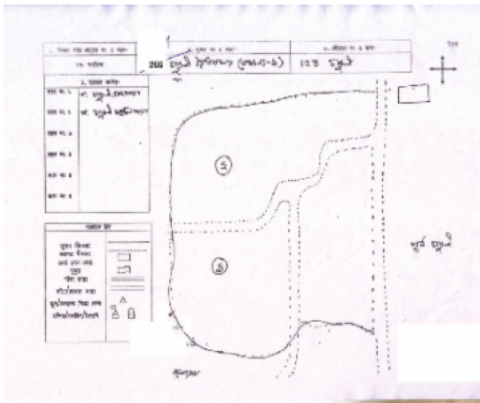

নির্বাচক নিবন্ধন আধিকারিকের স্বাক্ষর

Nazri Naksha

Google Map View

Polling Station Building Front View

Polling Station Front View

Cad View

Key MAP View

1 নাম : ফেরোজা বিবি সেখ স্বামীর নাম : শের আফগান সেখ বাড়ির নং : n0126 বয়স : 40 লিঙ্গ : মহিলা	TLK1638758 ফটো উপলব্ধ	2 নাম : শেরআফগান সেখ পিতার নাম : নুরকত সেখ বাড়ির নং : n0126 বয়স : 48 লিঙ্গ : পুরুষ	HGD1924273 ফটো উপলব্ধ	3 নাম : রেহিমা বিবি স্বামীর নাম : নুরকতআলাম সেখ বাড়ির নং : n0126 বয়স : 71 লিঙ্গ : মহিলা	TLK2686798 ফটো উপলব্ধ
4 নাম : পাখি বিবি স্বামীর নাম : পাতাউদ্দিন মল্লিক বাড়ির নং : n0286 বয়স : 36 লিঙ্গ : মহিলা	TLK1099951 ফটো উপলব্ধ	5 নাম : অনিতা দাস (রাজবংশী) স্বামীর নাম : বাপী দাস বাড়ির নং : n0289 বয়স : 33 লিঙ্গ : মহিলা	TLK1733021 ফটো উপলব্ধ	6 নাম : মোহাম্মদ নুরকত আলম সেখ পিতার নাম : মোহাম্মদ মুসা সেখ বাড়ির নং : n0126 বয়স : 75 লিঙ্গ : পুরুষ	TLK2488351 ফটো উপলব্ধ
7 নাম : রেহানাসুলতানা সেখ পিতার নাম : নুরকত সেখ বাড়ির নং : n0126 বয়স : 52 লিঙ্গ : মহিলা	HGD1924265 ফটো উপলব্ধ	8 নাম : সাহেনুর বিবি স্বামীর নাম : মান্নাই খাঁ বাড়ির নং : n0134 বয়স : 55 লিঙ্গ : মহিলা	WB/40/279/048472 ফটো উপলব্ধ	9 নাম : সাহেবা বিবি স্বামীর নাম : নিজাম খাঁ বাড়ির নং : এন0139 বয়স : 31 লিঙ্গ : মহিলা	TLK2042711 ফটো উপলব্ধ
10 নাম : জিলাউদ্দিন খাঁ পিতার নাম : মোসাদ খাঁ বাড়ির নং : এন0139 বয়স : 25 লিঙ্গ : পুরুষ	TLK2042786 ফটো উপলব্ধ	11 নাম : রাহুল খাঁ পিতার নাম : নুর মহম্মদ খাঁ বাড়ির নং : এন0139 বয়স : 22 লিঙ্গ : পুরুষ	TLK2412047 ফটো উপলব্ধ	12 নাম : আজিমুদ্দিন খাঁ মায়ের নাম : বিবি গোলেজান খাঁ বাড়ির নং : এন0137 বয়স : 22 লিঙ্গ : পুরুষ	TLK2412054 ফটো উপলব্ধ
13 নাম : নারগিস খাতুন বিবি স্বামীর নাম : জিলাউদ্দিন খান বাড়ির নং : এন0139 বয়স : 22 লিঙ্গ : মহিলা	TLK2412252 ফটো উপলব্ধ	14 নাম : হবিবুল্লা খান পিতার নাম : সুরহক খাঁ বাড়ির নং : n0137 বয়স : 31 লিঙ্গ : পুরুষ	TLK1423789 ফটো উপলব্ধ	15 নাম : মান্নাই খাঁ পিতার নাম : হায়দর খাঁ বাড়ির নং : n0134 বয়স : 57 লিঙ্গ : পুরুষ	TLK2489227 ফটো উপলব্ধ
16 নাম : রেহ্নোনা খাতুন স্বামীর নাম : নুরহোসেন খাঁ বাড়ির নং : n0139 বয়স : 25 লিঙ্গ : মহিলা	TLK2226165 ফটো উপলব্ধ	17 নাম : বুল্টি বিবি স্বামীর নাম : মোনোজ খাঁ বাড়ির নং : এন0134 বয়স : 24 লিঙ্গ : মহিলা	TLK2309482 ফটো উপলব্ধ	18 নাম : সুকু খাঁ পিতার নাম : ফুলবাস খাঁ বাড়ির নং : n0139 বয়স : 38 লিঙ্গ : পুরুষ	HGD2434967 ফটো উপলব্ধ
19 নাম : মশিদা বিবি স্বামীর নাম : নুর মহম্মদ খাঁ বাড়ির নং : n0139 বয়স : 43 লিঙ্গ : মহিলা	HGD2190098 ফটো উপলব্ধ	20 নাম : আব্বাসউদ্দিন খাঁ মায়ের নাম : বিবি গোলেজান খাঁ বাড়ির নং : n0137 বয়স : 28 লিঙ্গ : মহিলা	TLK1732767 ফটো উপলব্ধ	21 নাম : ইতিকা বিবি স্বামীর নাম : সুকু খাঁ বাড়ির নং : N0139 বয়স : 27 লিঙ্গ : মহিলা	TLK1970813 ফটো উপলব্ধ
22 নাম : গোলাম মোস্তফা খাঁ পিতার নাম : সুরহক খাঁ বাড়ির নং : n0046 বয়স : 39 লিঙ্গ : পুরুষ	HGD2434975 ফটো উপলব্ধ	23 নাম : মারুফা খাতুন স্বামীর নাম : গোলাম মোস্তফা খাঁ বাড়ির নং : n0046 বয়স : 31 লিঙ্গ : মহিলা	IQR1155613 ফটো উপলব্ধ	24 নাম : মোনোজ খাঁ পিতার নাম : মান্নাই খাঁ বাড়ির নং : n0134 বয়স : 34 লিঙ্গ : পুরুষ	TLK1297647 ফটো উপলব্ধ
25 নাম : মানোয়ার খাঁ পিতার নাম : মানাই খাঁ বাড়ির নং : n0134 বয়স : 31 লিঙ্গ : পুরুষ	TLK1543446 ফটো উপলব্ধ	26 নাম : বিবি আনু খাঁ স্বামীর নাম : দোয়াই খাঁ বাড়ির নং : n0137 বয়স : 72 লিঙ্গ : মহিলা	WB/40/279/048499 ফটো উপলব্ধ	27 নাম : বিবি গোলেজান খাঁ স্বামীর নাম : সুবহক খাঁ বাড়ির নং : n0137 বয়স : 55 লিঙ্গ : মহিলা	WB/40/279/048269 ফটো উপলব্ধ
28 নাম : বিবি মনিজা খাঁ পিতার নাম : ফুলবাস খাঁ বাড়ির নং : n0139 বয়স : 75 লিঙ্গ : মহিলা	TLK2462075 ফটো উপলব্ধ	29 নাম : নোসেদ খাঁ পিতার নাম : ফুলবাস খাঁ বাড়ির নং : n0139 বয়স : 53 লিঙ্গ : পুরুষ	TLK1961051 ফটো উপলব্ধ	30 নাম : নাজেরা বিবি স্বামীর নাম : নোসেদ খাঁ বাড়ির নং : n0139 বয়স : 46 লিঙ্গ : মহিলা	HGD2190072 ফটো উপলব্ধ