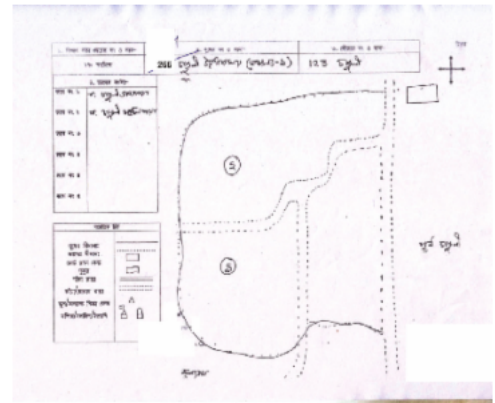

নির্বাচক নিবন্ধন আধিকারিকের স্বাক্ষর

Nazri Naksha

Google Map View

Polling Station Building Front View

Polling Station Front View

Cad View

Key MAP View

1 নাম : ফেরোজা বিবি সেখ স্বামীর নাম : শের আফগান সেখ বাড়ির নং : n0126 বয়স : 40 লিঙ্গ : মহিলা	TLK1638758 ফটো উপলব্ধ	2 নাম : শেরআফগান সেখ পিতার নাম : নুরকত সেখ বাড়ির নং : n0126 বয়স : 48 লিঙ্গ : পুরুষ	HGD1924273 ফটো উপলব্ধ	3 নাম : রেহিমা বিবি স্বামীর নাম : নুরকতআলাম সেখ বাড়ির নং : n0126 বয়স : 71 লিঙ্গ : মহিলা	TLK2686798 ফটো উপলব্ধ
4 নাম : পাখি বিবি স্বামীর নাম : পাতাউদ্দিন মল্লিক বাড়ির নং : n0286 বয়স : 36 লিঙ্গ : মহিলা	TLK1099951 ফটো উপলব্ধ	5 নাম : অনিতা দাস (রাজবংশী) স্বামীর নাম : বাপী দাস বাড়ির নং : n0289 বয়স : 33 লিঙ্গ : মহিলা	TLK1733021 ফটো উপলব্ধ	6 নাম : মোহাম্মদ নুরকত আলম সেখ পিতার নাম : মোহাম্মদ মুসা সেখ বাড়ির নং : n0126 বয়স : 75 লিঙ্গ : পুরুষ	TLK2488351 ফটো উপলব্ধ
7 নাম : রেহানাসুলতানা সেখ পিতার নাম : নুরকত সেখ বাড়ির নং : n0126 বয়স : 52 লিঙ্গ : মহিলা	HGD1924265 ফটো উপলব্ধ	8 নাম : সাহেনুর বিবি স্বামীর নাম : মান্নাই খাঁ বাড়ির নং : n0134 বয়স : 55 লিঙ্গ : মহিলা	WB/40/279/048472 ফটো উপলব্ধ	9 নাম : সাহেবা বিবি স্বামীর নাম : নিজাম খাঁ বাড়ির নং : এন0139 বয়স : 31 লিঙ্গ : মহিলা	TLK2042711 ফটো উপলব্ধ
10 নাম : জিলাউদ্দিন খাঁ পিতার নাম : মোসাদ খাঁ বাড়ির নং : এন0139 বয়স : 25 লিঙ্গ : পুরুষ	TLK2042786 ফটো উপলব্ধ	11 নাম : রাহুল খাঁ পিতার নাম : নুর মহম্মদ খাঁ বাড়ির নং : এন0139 বয়স : 22 লিঙ্গ : পুরুষ	TLK2412047 ফটো উপলব্ধ	12 নাম : আজিমুদ্দিন খাঁ মায়ের নাম : বিবি গোলেজান খাঁ বাড়ির নং : এন0137 বয়স : 22 লিঙ্গ : পুরুষ	TLK2412054 ফটো উপলব্ধ
13 নাম : নারগিস খাতুন বিবি স্বামীর নাম : জিলাউদ্দিন খান বাড়ির নং : এন0139 বয়স : 22 লিঙ্গ : মহিলা	TLK2412252 ফটো উপলব্ধ	14 নাম : হবিবুল্লা খান পিতার নাম : সুরহক খাঁ বাড়ির নং : n0137 বয়স : 31 লিঙ্গ : পুরুষ	TLK1423789 ফটো উপলব্ধ	15 নাম : মান্নাই খাঁ পিতার নাম : হায়দর খাঁ বাড়ির নং : n0134 বয়স : 57 লিঙ্গ : পুরুষ	TLK2489227 ফটো উপলব্ধ
16 নাম : রেহ্নোনা খাতুন স্বামীর নাম : নুরহোসেন খাঁ বাড়ির নং : n0139 বয়স : 25 লিঙ্গ : মহিলা	TLK2226165 ফটো উপলব্ধ	17 নাম : বুল্টি বিবি স্বামীর নাম : মোনোজ খাঁ বাড়ির নং : এন0134 বয়স : 24 লিঙ্গ : মহিলা	TLK2309482 ফটো উপলব্ধ	18 নাম : সুকু খাঁ পিতার নাম : ফুলবাস খাঁ বাড়ির নং : n0139 বয়স : 38 লিঙ্গ : পুরুষ	HGD2434967 ফটো উপলব্ধ
19 নাম : মশিদা বিবি স্বামীর নাম : নুর মহম্মদ খাঁ বাড়ির নং : n0139 বয়স : 43 লিঙ্গ : মহিলা	HGD2190098 ফটো উপলব্ধ	20 নাম : আব্বাসউদ্দিন খাঁ মায়ের নাম : বিবি গোলেজান খাঁ বাড়ির নং : n0137 বয়স : 28 লিঙ্গ : মহিলা	TLK1732767 ফটো উপলব্ধ	21 নাম : ইতিকা বিবি স্বামীর নাম : সুকু খাঁ বাড়ির নং : N0139 বয়স : 27 লিঙ্গ : মহিলা	TLK1970813 ফটো উপলব্ধ
22 নাম : গোলাম মোস্তফা খাঁ পিতার নাম : সুরহক খাঁ বাড়ির নং : n0046 বয়স : 39 লিঙ্গ : পুরুষ	HGD2434975 ফটো উপলব্ধ	23 নাম : মারুফা খাতুন স্বামীর নাম : গোলাম মোস্তফা খাঁ বাড়ির নং : n0046 বয়স : 31 লিঙ্গ : মহিলা	IQR1155613 ফটো উপলব্ধ	24 নাম : মোনোজ খাঁ পিতার নাম : মান্নাই খাঁ বাড়ির নং : n0134 বয়স : 34 লিঙ্গ : পুরুষ	TLK1297647 ফটো উপলব্ধ
25 নাম : মানোয়ার খাঁ পিতার নাম : মানাই খাঁ বাড়ির নং : n0134 বয়স : 31 লিঙ্গ : পুরুষ	TLK1543446 ফটো উপলব্ধ	26 নাম : বিবি আনু খাঁ স্বামীর নাম : দোয়াই খাঁ বাড়ির নং : n0137 বয়স : 72 লিঙ্গ : মহিলা	WB/40/279/048499 ফটো উপলব্ধ	27 নাম : বিবি গোলেজান খাঁ স্বামীর নাম : সুবহক খাঁ বাড়ির নং : n0137 বয়স : 55 লিঙ্গ : মহিলা	WB/40/279/048269 ফটো উপলব্ধ
28 নাম : বিবি মনিজা খাঁ পিতার নাম : ফুলবাস খাঁ বাড়ির নং : n0139 বয়স : 75 লিঙ্গ : মহিলা	TLK2462075 ফটো উপলব্ধ	29 নাম : নোসেদ খাঁ পিতার নাম : ফুলবাস খাঁ বাড়ির নং : n0139 বয়স : 53 লিঙ্গ : পুরুষ	TLK1961051 ফটো উপলব্ধ	30 নাম : নাজেরা বিবি স্বামীর নাম : নোসেদ খাঁ বাড়ির নং : n0139 বয়স : 46 লিঙ্গ : মহিলা	HGD2190072 ফটো উপলব্ধ