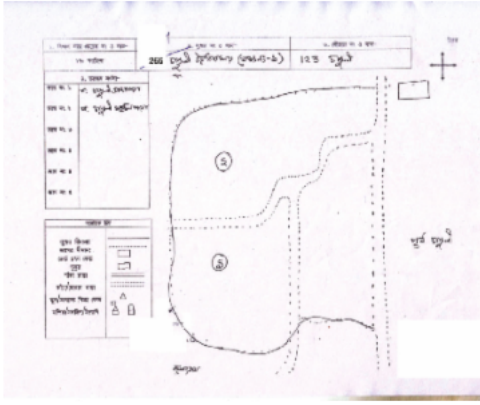

Nazri Naksha