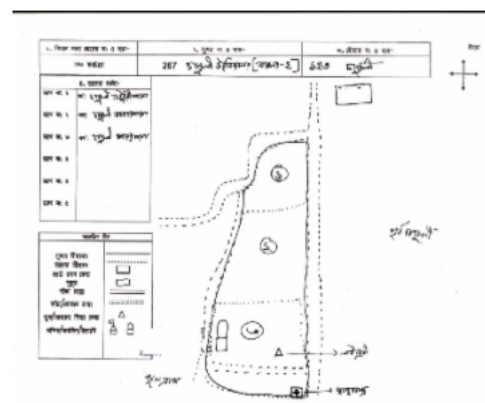

নির্বাচক নিবন্ধন আধিকারিকের স্বাক্ষর

Nazri Naksha

Google Map View

Polling Station Building Front View

Polling Station Front View

Cad View

Key MAP View

1 নাম : আনজু বিবি স্বামীর নাম : জামরুল মন্ডল বাড়ির নং : n0198 বয়স : 32 লিঙ্গ : মহিলা	TLK1369859 ফটো উপলব্ধ	2 নাম : লাল বড়ি বিবি খান স্বামীর নাম : একরুল খান বাড়ির নং : n0199 বয়স : 50 লিঙ্গ : মহিলা	HGD2204220 ফটো উপলব্ধ	3 নাম : ফিরোজ খান স্বামীর নাম : লাল বড়ি বিবি খান বাড়ির নং : এন0199 বয়স : 23 লিঙ্গ : পুরুষ	TLK2310407 ফটো উপলব্ধ
4 নাম : সুসান্ত গড়াই পিতার নাম : শচীনন্দন গড়াই বাড়ির নং : n0037 বয়স : 52 লিঙ্গ : পুরুষ	HGD2193274 ফটো উপলব্ধ	5 নাম : সুদীপ গড়াই পিতার নাম : সুসান্ত গড়াই বাড়ির নং : এন0037 বয়স : 21 লিঙ্গ : পুরুষ	TLK2503969 ফটো উপলব্ধ	6 নাম : কল্যাণী গড়াই স্বামীর নাম : শচীনন্দন গড়াই বাড়ির নং : n0037 বয়স : 77 লিঙ্গ : মহিলা	HGD2193258 ফটো উপলব্ধ
7 নাম : অরবিন্দ গড়াই পিতার নাম : শচীনন্দন গড়াই বাড়ির নং : n0037 বয়স : 57 লিঙ্গ : পুরুষ	WB/40/279/051510 ফটো উপলব্ধ	8 নাম : অঞ্জনা গড়াই স্বামীর নাম : অরবিন্দ গড়াই বাড়ির নং : n0037 বয়স : 52 লিঙ্গ : মহিলা	WB/40/279/051107 ফটো উপলব্ধ	9 নাম : সুমিত্রা গড়াই স্বামীর নাম : সমীর গড়াই বাড়ির নং : n0037 বয়স : 46 লিঙ্গ : মহিলা	HGD1336403 ফটো উপলব্ধ
10 নাম : সুভদ্রা গড়াই স্বামীর নাম : সুশান্ত গড়াই বাড়ির নং : n0037 বয়স : 40 লিঙ্গ : মহিলা	HGD2193290 ফটো উপলব্ধ	11 নাম : চুমকী গড়াই স্বামীর নাম : হরিচরণ গড়াই বাড়ির নং : n0037 বয়স : 34 লিঙ্গ : মহিলা	TLK1638915 ফটো উপলব্ধ	12 নাম : হরিচরণ গড়াই পিতার নাম : শচীনন্দন গড়াই বাড়ির নং : n0037 বয়স : 45 লিঙ্গ : পুরুষ	HGD2193282 ফটো উপলব্ধ
13 নাম : কৃষ্ণ চন্দ্র গড়াই পিতার নাম : অরবিন্দ গড়াই বাড়ির নং : n0037 বয়স : 28 লিঙ্গ : পুরুষ	TLK1733252 ফটো উপলব্ধ	14 নাম : সদানন্দ ঘোষ পিতার নাম : হরেন্দ্র ঘোষ বাড়ির নং : n0015 বয়স : 68 লিঙ্গ : পুরুষ	WB/40/279/051549 ফটো উপলব্ধ	15 নাম : দুলা ঘোষ পিতার নাম : সদানন্দ ঘোষ বাড়ির নং : n0015 বয়স : 38 লিঙ্গ : পুরুষ	TLK0828632 ফটো উপলব্ধ
16 নাম : অর্চনা ঘোষ স্বামীর নাম : দুলা ঘোষ বাড়ির নং : n0015 বয়স : 32 লিঙ্গ : মহিলা	TLK1543594 ফটো উপলব্ধ	17 নাম : ধনঞ্জয় ঘোষ পিতার নাম : শংকর ঘোষ বাড়ির নং : n0016 বয়স : 65 লিঙ্গ : পুরুষ	TLK2412377 ফটো উপলব্ধ	18 নাম : চাঁপা ঘোষ স্বামীর নাম : ধনঞ্জয় ঘোষ বাড়ির নং : n0016 বয়স : 52 লিঙ্গ : মহিলা	WB/40/279/051061 ফটো উপলব্ধ
19 নাম : সুমিত্রা ঘোষ স্বামীর নাম : গদাধর ঘোষ বাড়ির নং : n0017 বয়স : 65 লিঙ্গ : মহিলা	WB/40/279/051206 ফটো উপলব্ধ	20 নাম : পৌরহরি ঘোষ পিতার নাম : গদাধর ঘোষ বাড়ির নং : n0017 বয়স : 36 লিঙ্গ : পুরুষ	TLK1120005 ফটো উপলব্ধ	21 নাম : মীরা ঘোষ স্বামীর নাম : মুক্তি ঘোষ বাড়ির নং : n0027 বয়স : 65 লিঙ্গ : মহিলা	TLK2465581 ফটো উপলব্ধ
22 নাম : বুলন ঘোষ পিতার নাম : মুক্তি ঘোষ বাড়ির নং : n0027 বয়স : 42 লিঙ্গ : পুরুষ	HGD2193316 ফটো উপলব্ধ	23 নাম : সুমতি ঘোষ পিতার নাম : বুলন ঘোষ বাড়ির নং : n0027 বয়স : 40 লিঙ্গ : মহিলা	HGD2195683 ফটো উপলব্ধ	24 নাম : সুবল ঘোষ পিতার নাম : এককড়ি ঘোষ বাড়ির নং : n0034 বয়স : 70 লিঙ্গ : পুরুষ	WB/40/279/051481 ফটো উপলব্ধ
25 নাম : রাজেশ্বর ঘোষ পিতার নাম : সুবল ঘোষ বাড়ির নং : n0034 বয়স : 36 লিঙ্গ : পুরুষ	TLK1215862 ফটো উপলব্ধ	26 নাম : ব্রজেশ্বর ঘোষ পিতার নাম : সুবল ঘোষ বাড়ির নং : n0034 বয়স : 31 লিঙ্গ : পুরুষ	TLK1424035 ফটো উপলব্ধ	27 নাম : সাথি ঘোষ পিতার নাম : বুলন ঘোষ বাড়ির নং : এন0017 বয়স : 22 লিঙ্গ : মহিলা	TLK2476869 ফটো উপলব্ধ
28 নাম : সুদীপ ঘোষ পিতার নাম : বুলন ঘোষ বাড়ির নং : এন0027 বয়স : 20 লিঙ্গ : পুরুষ	TLK2593192 ফটো উপলব্ধ	29 নাম : কমলিকা চ্যাটার্জী স্বামীর নাম : দীপঙ্কর চ্যাটার্জী বাড়ির নং : এন0018 বয়স : 38 লিঙ্গ : মহিলা	TLK0828749 ফটো উপলব্ধ	30 নাম : শিবনারায়ন চ্যাটার্জী পিতার নাম : অতুলকৃষ্ণ চ্যাটার্জী বাড়ির নং : এন0018 বয়স : 81 লিঙ্গ : পুরুষ	HGD0085787 ফটো উপলব্ধ