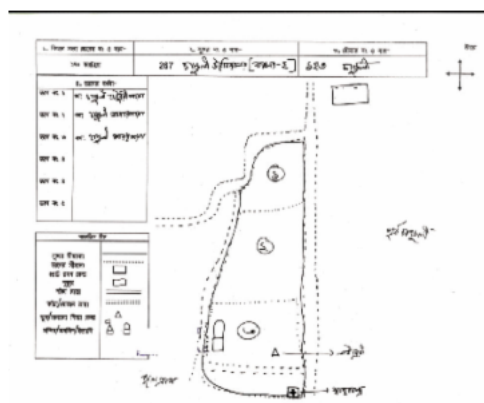

নির্বাচক নিবন্ধন আধিকারিকের স্বাক্ষর

Nazri Naksha

Google Map View

Polling Station Building Front View

Polling Station Front View

Cad View

Key MAP View

1 নাম : আনজু বিবি স্বামীর নাম : জামরুল মন্ডল বাড়ির নং : n0198 বয়স : 32 লিঙ্গ : মহিলা	TLK1369859 ফটো উপলব্ধ	2 নাম : লাল বড়ি বিবি খান স্বামীর নাম : একরুল খান বাড়ির নং : n0199 বয়স : 50 লিঙ্গ : মহিলা	HGD2204220 ফটো উপলব্ধ	3 নাম : ফিরোজ খান স্বামীর নাম : লাল বড়ি বিবি খান বাড়ির নং : এন0199 বয়স : 23 লিঙ্গ : পুরুষ	TLK2310407 ফটো উপলব্ধ
4 নাম : সুসান্ত গড়াই পিতার নাম : শচীনন্দন গড়াই বাড়ির নং : n0037 বয়স : 52 লিঙ্গ : পুরুষ	HGD2193274 ফটো উপলব্ধ	5 নাম : সুদীপ গড়াই পিতার নাম : সুসান্ত গড়াই বাড়ির নং : এন0037 বয়স : 21 লিঙ্গ : পুরুষ	TLK2503969 ফটো উপলব্ধ	6 নাম : কল্যাণী গড়াই স্বামীর নাম : শচীনন্দন গড়াই বাড়ির নং : n0037 বয়স : 77 লিঙ্গ : মহিলা	HGD2193258 ফটো উপলব্ধ
7 নাম : অরবিন্দ গড়াই পিতার নাম : শচীনন্দন গড়াই বাড়ির নং : n0037 বয়স : 57 লিঙ্গ : পুরুষ	WB/40/279/051510 ফটো উপলব্ধ	8 নাম : অঞ্জনা গড়াই স্বামীর নাম : অরবিন্দ গড়াই বাড়ির নং : n0037 বয়স : 52 লিঙ্গ : মহিলা	WB/40/279/051107 ফটো উপলব্ধ	9 নাম : সুমিত্রা গড়াই স্বামীর নাম : সমীর গড়াই বাড়ির নং : n0037 বয়স : 46 লিঙ্গ : মহিলা	HGD1336403 ফটো উপলব্ধ
10 নাম : সুভদ্রা গড়াই স্বামীর নাম : সুশান্ত গড়াই বাড়ির নং : n0037 বয়স : 40 লিঙ্গ : মহিলা	HGD2193290 ফটো উপলব্ধ	11 নাম : চুমকী গড়াই স্বামীর নাম : হরিচরণ গড়াই বাড়ির নং : n0037 বয়স : 34 লিঙ্গ : মহিলা	TLK1638915 ফটো উপলব্ধ	12 নাম : হরিচরণ গড়াই পিতার নাম : শচীনন্দন গড়াই বাড়ির নং : n0037 বয়স : 45 লিঙ্গ : পুরুষ	HGD2193282 ফটো উপলব্ধ
13 নাম : কৃষ্ণ চন্দ্র গড়াই পিতার নাম : অরবিন্দ গড়াই বাড়ির নং : n0037 বয়স : 28 লিঙ্গ : পুরুষ	TLK1733252 ফটো উপলব্ধ	14 নাম : সদানন্দ ঘোষ পিতার নাম : হরেন্দ্র ঘোষ বাড়ির নং : n0015 বয়স : 68 লিঙ্গ : পুরুষ	WB/40/279/051549 ফটো উপলব্ধ	15 নাম : দুলা ঘোষ পিতার নাম : সদানন্দ ঘোষ বাড়ির নং : n0015 বয়স : 38 লিঙ্গ : পুরুষ	TLK0828632 ফটো উপলব্ধ
16 নাম : অর্চনা ঘোষ স্বামীর নাম : দুলা ঘোষ বাড়ির নং : n0015 বয়স : 32 লিঙ্গ : মহিলা	TLK1543594 ফটো উপলব্ধ	17 নাম : ধনঞ্জয় ঘোষ পিতার নাম : শংকর ঘোষ বাড়ির নং : n0016 বয়স : 65 লিঙ্গ : পুরুষ	TLK2412377 ফটো উপলব্ধ	18 নাম : চাঁপা ঘোষ স্বামীর নাম : ধনঞ্জয় ঘোষ বাড়ির নং : n0016 বয়স : 52 লিঙ্গ : মহিলা	WB/40/279/051061 ফটো উপলব্ধ
19 নাম : সুমিত্রা ঘোষ স্বামীর নাম : গদাধর ঘোষ বাড়ির নং : n0017 বয়স : 65 লিঙ্গ : মহিলা	WB/40/279/051206 ফটো উপলব্ধ	20 নাম : পৌরহরি ঘোষ পিতার নাম : গদাধর ঘোষ বাড়ির নং : n0017 বয়স : 36 লিঙ্গ : পুরুষ	TLK1120005 ফটো উপলব্ধ	21 নাম : মীরা ঘোষ স্বামীর নাম : মুক্তি ঘোষ বাড়ির নং : n0027 বয়স : 65 লিঙ্গ : মহিলা	TLK2465581 ফটো উপলব্ধ
22 নাম : বুলন ঘোষ পিতার নাম : মুক্তি ঘোষ বাড়ির নং : n0027 বয়স : 42 লিঙ্গ : পুরুষ	HGD2193316 ফটো উপলব্ধ	23 নাম : সুমতি ঘোষ পিতার নাম : বুলন ঘোষ বাড়ির নং : n0027 বয়স : 40 লিঙ্গ : মহিলা	HGD2195683 ফটো উপলব্ধ	24 নাম : সুবল ঘোষ পিতার নাম : এককড়ি ঘোষ বাড়ির নং : n0034 বয়স : 70 লিঙ্গ : পুরুষ	WB/40/279/051481 ফটো উপলব্ধ
25 নাম : রাজেশ্বর ঘোষ পিতার নাম : সুবল ঘোষ বাড়ির নং : n0034 বয়স : 36 লিঙ্গ : পুরুষ	TLK1215862 ফটো উপলব্ধ	26 নাম : ব্রজেশ্বর ঘোষ পিতার নাম : সুবল ঘোষ বাড়ির নং : n0034 বয়স : 31 লিঙ্গ : পুরুষ	TLK1424035 ফটো উপলব্ধ	27 নাম : সাথি ঘোষ পিতার নাম : বুলন ঘোষ বাড়ির নং : এন0017 বয়স : 22 লিঙ্গ : মহিলা	TLK2476869 ফটো উপলব্ধ
28 নাম : সুদীপ ঘোষ পিতার নাম : বুলন ঘোষ বাড়ির নং : এন0027 বয়স : 20 লিঙ্গ : পুরুষ	TLK2593192 ফটো উপলব্ধ	29 নাম : কমলিকা চ্যাটার্জী স্বামীর নাম : দীপঙ্কর চ্যাটার্জী বাড়ির নং : এন0018 বয়স : 38 লিঙ্গ : মহিলা	TLK0828749 ফটো উপলব্ধ	30 নাম : শিবনারায়ন চ্যাটার্জী পিতার নাম : অতুলকৃষ্ণ চ্যাটার্জী বাড়ির নং : এন0018 বয়স : 81 লিঙ্গ : পুরুষ	HGD0085787 ফটো উপলব্ধ