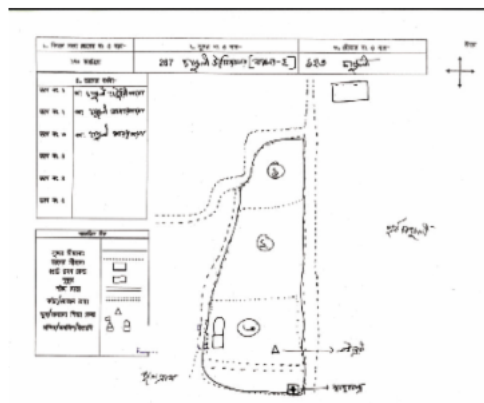

Nazri Naksha