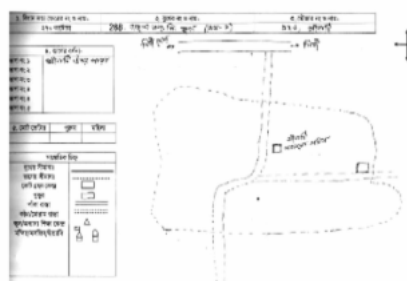

Key MAP View