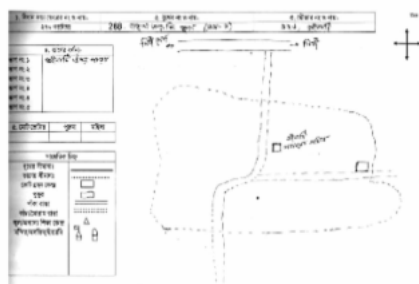

Nazri Naksha