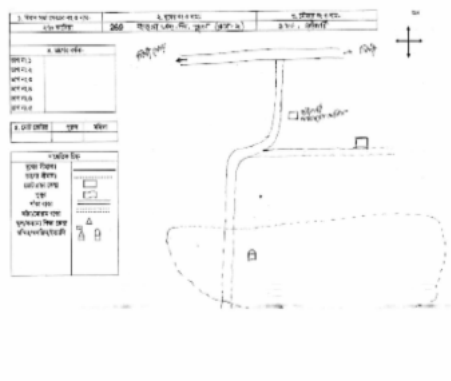

নির্বাচক নিবন্ধন আধিকারিকের স্বাক্ষর

Nazri Naksha

Google Map View

Polling Station Building Front View

Polling Station Front View

Cad View

Key MAP View

1 নাম : নাচমোহোছা বিবি সেখ স্বামীর নাম: রমজান সেখ বাড়ির নং : n0158 বয়স : 38 লিঙ্গ : মহিলা	TLK0975441 ফটো উপলব্ধ	2 নাম : মেহেরুন্নেসা (বিবি) স্বামীর নাম: নুর ইসলাম সেখ বাড়ির নং : n0157 বয়স : 35 লিঙ্গ : মহিলা	TLK0975433 ফটো উপলব্ধ	3 নাম : জ্যোৎস্না বিবি স্বামীর নাম: মহিবুল সেখ বাড়ির নং : n0114 বয়স : 34 লিঙ্গ : মহিলা	TLK1544154 ফটো উপলব্ধ
4 নাম : কাকুলী বিবি (খাতুন) স্বামীর নাম: কলম সেখ বাড়ির নং : n0167 বয়স : 33 লিঙ্গ : মহিলা	TLK1733989 ফটো উপলব্ধ	5 নাম : ছামিলা বিবি স্বামীর নাম: আবসোরআলি সেখ বাড়ির নং : n0181 বয়স : 49 লিঙ্গ : মহিলা	WB/40/279/066216 ফটো উপলব্ধ	6 নাম : লালন সেখ পিতার নাম: মনবারি সেখ বাড়ির নং : n0102 বয়স : 43 লিঙ্গ : পুরুষ	TLK2199719 ফটো উপলব্ধ
7 নাম : মমতাজ বিবি স্বামীর নাম: লালন সেখ বাড়ির নং : n0102 বয়স : 41 লিঙ্গ : মহিলা	HGD2617082 ফটো উপলব্ধ	8 নাম : আনজিলা বিবি স্বামীর নাম: আলমগীর সেখ বাড়ির নং : N0188 বয়স : 39 লিঙ্গ : মহিলা	TFM1312263 ফটো উপলব্ধ	9 নাম : মেনকা বিবি স্বামীর নাম: হায়দার আলি সেখ বাড়ির নং : n0102 বয়স : 40 লিঙ্গ : মহিলা	TLK0837245 ফটো উপলব্ধ
10 নাম : সুকচাঁদ সেখ পিতার নাম: লকবদীন সেখ বাড়ির নং : N0093 বয়স : 25 লিঙ্গ : পুরুষ	TLK2224616 ফটো উপলব্ধ	11 নাম : তছরা বিবি স্বামীর নাম: ছামু মল্লিক বাড়ির নং : n0155 বয়স : 58 লিঙ্গ : মহিলা	TLK2117828 ফটো উপলব্ধ	12 নাম : ফরজ মল্লিক পিতার নাম: ছামু মল্লিক বাড়ির নং : n0155 বয়স : 41 লিঙ্গ : পুরুষ	HGD2203461 ফটো উপলব্ধ
13 নাম : গোলসোনা বিবি স্বামীর নাম: ফরজ মল্লিক বাড়ির নং : n0155 বয়স : 37 লিঙ্গ : মহিলা	TLK1121029 ফটো উপলব্ধ	14 নাম : বানু বিবি স্বামীর নাম: করকত সেখ বাড়ির নং : n0180 বয়স : 60 লিঙ্গ : মহিলা	TLK0832675 ফটো উপলব্ধ	15 নাম : মনাই বিবি স্বামীর নাম: এসমাইল সেখ বাড়ির নং : n0114 বয়স : 70 লিঙ্গ : মহিলা	WB/40/279/066556 ফটো উপলব্ধ
16 নাম : ইসমাইল সেখ পিতার নাম: খোরসেদ সেখ বাড়ির নং : n0114 বয়স : 60 লিঙ্গ : পুরুষ	TLK2544054 ফটো উপলব্ধ	17 নাম : ববি সেখ পিতার নাম: খোসলাল সেখ বাড়ির নং : n0093 বয়স : 50 লিঙ্গ : পুরুষ	TLK2566248 ফটো উপলব্ধ	18 নাম : লকু সেখ পিতার নাম: খোসলাল সেখ বাড়ির নং : n0093 বয়স : 48 লিঙ্গ : পুরুষ	WB/40/279/066129 ফটো উপলব্ধ
19 নাম : হাসিনুর বিবি স্বামীর নাম: লকু সেখ বাড়ির নং : n0093 বয়স : 38 লিঙ্গ : মহিলা	HGD2436632 ফটো উপলব্ধ	20 নাম : রাবিয়া খাতুন বিবি স্বামীর নাম: সাহিদুল সেখ বাড়ির নং : n0185 বয়স : 28 লিঙ্গ : মহিলা	TLK1902360 ফটো উপলব্ধ	21 নাম : রসিদা বিবি স্বামীর নাম: শুকুর আলি সেখ বাড়ির নং : N0005 বয়স : 26 লিঙ্গ : মহিলা	TLK1971415 ফটো উপলব্ধ
22 নাম : মোস্তাফা সেখ পিতার নাম: লালন সেখ বাড়ির নং : N0102 বয়স : 26 লিঙ্গ : পুরুষ	TLK2024438 ফটো উপলব্ধ	23 নাম : ফিরোজা খাতুন পিতার নাম: ইসমাইল সেখ বাড়ির নং : N0114 বয়স : 26 লিঙ্গ : মহিলা	TLK2030377 ফটো উপলব্ধ	24 নাম : মহিবুল সেখ পিতার নাম: ইসমাইল সেখ বাড়ির নং : n0114 বয়স : 41 লিঙ্গ : পুরুষ	HGD2436574 ফটো উপলব্ধ
25 নাম : লাভলি খাতুন পিতার নাম: লকু সেখ বাড়ির নং : এন0093 বয়স : 22 লিঙ্গ : মহিলা	TLK2413128 ফটো উপলব্ধ	26 নাম : তুছমিনা বিবি স্বামীর নাম: আলমাচ সেখ বাড়ির নং : n0102 বয়স : 63 লিঙ্গ : মহিলা	TLK2544120 ফটো উপলব্ধ	27 নাম : নাসিমা খাতুন স্বামীর নাম: মোস্তাফা সেখ বাড়ির নং : এন0102 বয়স : 20 লিঙ্গ : মহিলা	TLK2639334 ফটো উপলব্ধ
28 নাম : অসীম অধিকারী মায়ের নাম: গনেশ চন্দ্র অধিকারী বাড়ির নং : n0054 বয়স : 57 লিঙ্গ : পুরুষ	TLK1216092 ফটো উপলব্ধ	29 নাম : উত্তম অধিকারী পিতার নাম: গনেশ চন্দ্র অধিকারী বাড়ির নং : n0054 বয়স : 55 লিঙ্গ : পুরুষ	TLK0835629 ফটো উপলব্ধ	30 নাম : সবিতা অধিকারী স্বামীর নাম: অসিত অধিকারী বাড়ির নং : n0055 বয়স : 55 লিঙ্গ : মহিলা	HGD0112375 ফটো উপলব্ধ