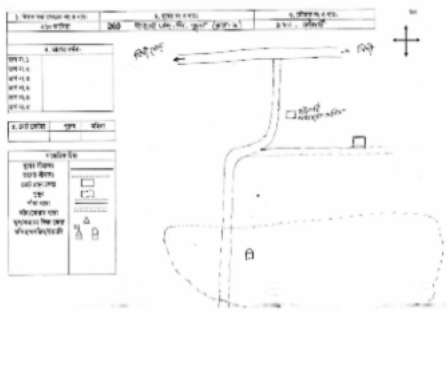

Nazri Naksha