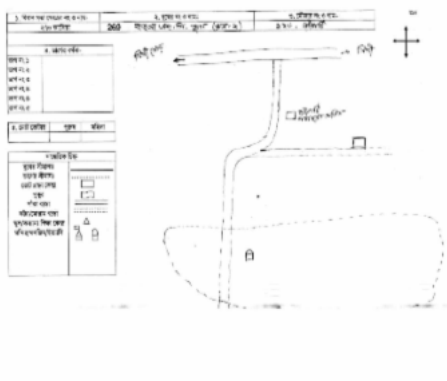

নির্বাচক নিবন্ধন আধিকারিকের স্বাক্ষর

Nazri Naksha

Google Map View

Polling Station Building Front View

Polling Station Front View

Cad View

Key MAP View

1 নাম : নাচমোহোছা বিবি সেখ স্বামীর নাম: রমজান সেখ বাড়ির নং : n0158 বয়স : 38 লিঙ্গ : মহিলা	TLK0975441 ফটো উপলব্ধ	2 নাম : মেহেরুন্নেসা (বিবি) স্বামীর নাম: নুর ইসলাম সেখ বাড়ির নং : n0157 বয়স : 35 লিঙ্গ : মহিলা	TLK0975433 ফটো উপলব্ধ	3 নাম : জ্যোৎস্না বিবি স্বামীর নাম: মহিবুল সেখ বাড়ির নং : n0114 বয়স : 34 লিঙ্গ : মহিলা	TLK1544154 ফটো উপলব্ধ
4 নাম : কাকুলী বিবি (খাতুন) স্বামীর নাম: কলম সেখ বাড়ির নং : n0167 বয়স : 33 লিঙ্গ : মহিলা	TLK1733989 ফটো উপলব্ধ	5 নাম : ছামিলা বিবি স্বামীর নাম: আবসোরআলি সেখ বাড়ির নং : n0181 বয়স : 49 লিঙ্গ : মহিলা	WB/40/279/066216 ফটো উপলব্ধ	6 নাম : লালন সেখ পিতার নাম: মনবারি সেখ বাড়ির নং : n0102 বয়স : 43 লিঙ্গ : পুরুষ	TLK2199719 ফটো উপলব্ধ
7 নাম : মমতাজ বিবি স্বামীর নাম: লালন সেখ বাড়ির নং : n0102 বয়স : 41 লিঙ্গ : মহিলা	HGD2617082 ফটো উপলব্ধ	8 নাম : আনজিলা বিবি স্বামীর নাম: আলমগীর সেখ বাড়ির নং : N0188 বয়স : 39 লিঙ্গ : মহিলা	TFM1312263 ফটো উপলব্ধ	9 নাম : মেনকা বিবি স্বামীর নাম: হায়দার আলি সেখ বাড়ির নং : n0102 বয়স : 40 লিঙ্গ : মহিলা	TLK0837245 ফটো উপলব্ধ
10 নাম : সুকচাঁদ সেখ পিতার নাম: লকবদীন সেখ বাড়ির নং : N0093 বয়স : 25 লিঙ্গ : পুরুষ	TLK2224616 ফটো উপলব্ধ	11 নাম : তছরা বিবি স্বামীর নাম: ছামু মল্লিক বাড়ির নং : n0155 বয়স : 58 লিঙ্গ : মহিলা	TLK2117828 ফটো উপলব্ধ	12 নাম : ফরজ মল্লিক পিতার নাম: ছামু মল্লিক বাড়ির নং : n0155 বয়স : 41 লিঙ্গ : পুরুষ	HGD2203461 ফটো উপলব্ধ
13 নাম : গোলসোনা বিবি স্বামীর নাম: ফরজ মল্লিক বাড়ির নং : n0155 বয়স : 37 লিঙ্গ : মহিলা	TLK1121029 ফটো উপলব্ধ	14 নাম : বানু বিবি স্বামীর নাম: করকত সেখ বাড়ির নং : n0180 বয়স : 60 লিঙ্গ : মহিলা	TLK0832675 ফটো উপলব্ধ	15 নাম : মনাই বিবি স্বামীর নাম: এসমাইল সেখ বাড়ির নং : n0114 বয়স : 70 লিঙ্গ : মহিলা	WB/40/279/066556 ফটো উপলব্ধ
16 নাম : ইসমাইল সেখ পিতার নাম: খোরসেদ সেখ বাড়ির নং : n0114 বয়স : 60 লিঙ্গ : পুরুষ	TLK2544054 ফটো উপলব্ধ	17 নাম : ববি সেখ পিতার নাম: খোসলাল সেখ বাড়ির নং : n0093 বয়স : 50 লিঙ্গ : পুরুষ	TLK2566248 ফটো উপলব্ধ	18 নাম : লকু সেখ পিতার নাম: খোসলাল সেখ বাড়ির নং : n0093 বয়স : 48 লিঙ্গ : পুরুষ	WB/40/279/066129 ফটো উপলব্ধ
19 নাম : হাসিনুর বিবি স্বামীর নাম: লকু সেখ বাড়ির নং : n0093 বয়স : 38 লিঙ্গ : মহিলা	HGD2436632 ফটো উপলব্ধ	20 নাম : রাবিয়া খাতুন বিবি স্বামীর নাম: সাহিদুল সেখ বাড়ির নং : n0185 বয়স : 28 লিঙ্গ : মহিলা	TLK1902360 ফটো উপলব্ধ	21 নাম : রসিদা বিবি স্বামীর নাম: শুকুর আলি সেখ বাড়ির নং : N0005 বয়স : 26 লিঙ্গ : মহিলা	TLK1971415 ফটো উপলব্ধ
22 নাম : মোস্তাফা সেখ পিতার নাম: লালন সেখ বাড়ির নং : N0102 বয়স : 26 লিঙ্গ : পুরুষ	TLK2024438 ফটো উপলব্ধ	23 নাম : ফিরোজা খাতুন পিতার নাম: ইসমাইল সেখ বাড়ির নং : N0114 বয়স : 26 লিঙ্গ : মহিলা	TLK2030377 ফটো উপলব্ধ	24 নাম : মহিবুল সেখ পিতার নাম: ইসমাইল সেখ বাড়ির নং : n0114 বয়স : 41 লিঙ্গ : পুরুষ	HGD2436574 ফটো উপলব্ধ
25 নাম : লাভলি খাতুন পিতার নাম: লকু সেখ বাড়ির নং : এন0093 বয়স : 22 লিঙ্গ : মহিলা	TLK2413128 ফটো উপলব্ধ	26 নাম : তুছমিনা বিবি স্বামীর নাম: আলমাচ সেখ বাড়ির নং : n0102 বয়স : 63 লিঙ্গ : মহিলা	TLK2544120 ফটো উপলব্ধ	27 নাম : নাসিমা খাতুন স্বামীর নাম: মোস্তাফা সেখ বাড়ির নং : এন0102 বয়স : 20 লিঙ্গ : মহিলা	TLK2639334 ফটো উপলব্ধ
28 নাম : অসীম অধিকারী মায়ের নাম: গনেশ চন্দ্র অধিকারী বাড়ির নং : n0054 বয়স : 57 লিঙ্গ : পুরুষ	TLK1216092 ফটো উপলব্ধ	29 নাম : উত্তম অধিকারী পিতার নাম: গনেশ চন্দ্র অধিকারী বাড়ির নং : n0054 বয়স : 55 লিঙ্গ : পুরুষ	TLK0835629 ফটো উপলব্ধ	30 নাম : সবিতা অধিকারী স্বামীর নাম: অসিত অধিকারী বাড়ির নং : n0055 বয়স : 55 লিঙ্গ : মহিলা	HGD0112375 ফটো উপলব্ধ