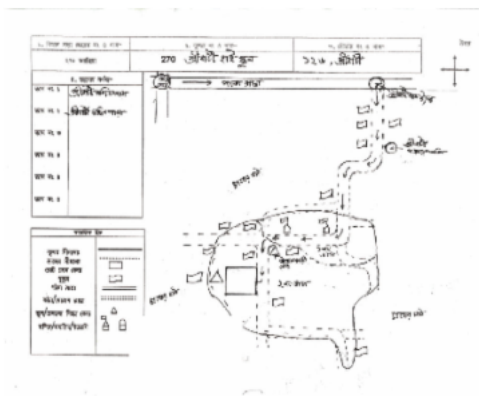

Nazri Naksha